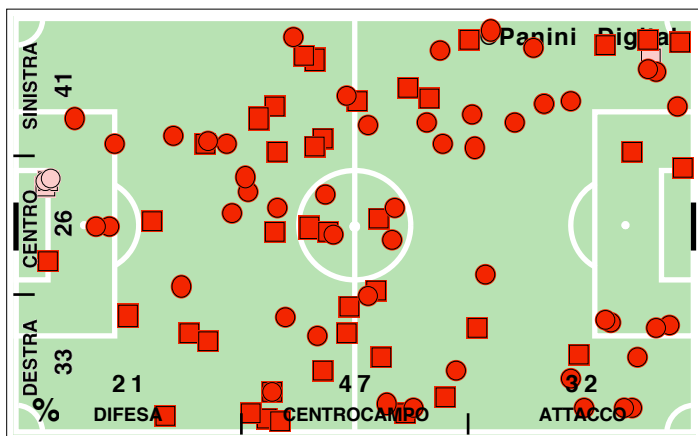

Accelerazioni

PERICOLOSITA'

Palle giocate in zona area

% attacco alla porta

% efficacia piazzati in attacco

Tiri dentro

Occasioni

Incontro	1° tempo	2° tempo
25':05" (50)	12':24" (50)	12':41" (51)
565 (49)	276 (48)	289 (51)
381 (49)	177 (46)	204 (51)
69,5	66,3	72,6
107 (53)	48 (48)	59 (57)
18,9	17,4	20,4
57,3	52,8	61,8
10':42" (54)	3':54" (45)	6':49" (60)
2/9	1/4	1/5
4	1	3
42,4	38,6	47,8
19,4	23,7	11,8
52,1	46,2	62,8
28,5	30,1	25,5
37	25	12
44,8	46,8	40,0
2	2	0
1	1	0
16,7	15,9	17,7
83,3	84,1	82,4
31/210	12/82	19/128
8/33	2/14	6/19
8	4	4
12/14	4/5	8/9
85,7	100,0	77,8
14,3	0,0	22,2
15/21	6/11	9/10
3	1	2
37	18	19
48,7	48,7	48,7
38,1	44,4	33,3
6/17	3/9	3/8
4	2	2

DISPOSIZIONI TATTICHE E DENSITA' DI GIOCO

51' primo tempo 24':56''

Serie A TIM 2010-11
CAGLIARI-ROMA 5-1

46' **secondo tempo** 24':51"

COPERTURA TERRITORIALE

CAGLIARI

5-1

ROMA

PALLE RECUPERATE

FALLI COMMESSI

GIocate UTILI

CAGLIARI

5-1

ROMA

PASSAGGI LUNGI

DRIBBLING