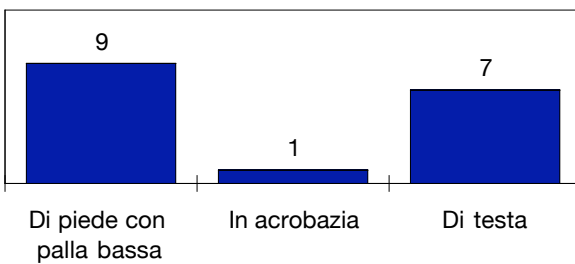

COME SI TIRA

ESITO DEI TIRI

©Panini Digital Tiri

○ primo tempo □ secondo tempo ○ supplementari
 ● sviluppo calcio piazzato ● azione di gioco

EFFICACIA PALLE INATTIVE

ROMA

STUDIO FINALIZZAZIONI

Tiri: 17

Tiri dentro: 6

Reti: 1

Occasioni: 4

ANDAMENTO DEI TIRI NEL TEMPO

COME SI ARRIVA AL TIRO

DA DOVE SI TIRA

COME SI TIRA

ESITO DEI TIRI

EFFICACIA PALLE INATTIVE

ZONA D'ATTACCO

FLUSSI DI GIOCO

CAGLIARI

DA	1	13	14	21	31	4	5	7	8	9	32	10	23	18	RIUSCITI	
A	Agazzi	Astori	Pisano	Canini	Agostini	Nainggolan	Conti II	Cossu	Biondini	Acquafresca	Matri	Lazzari	Pinardi	Nenê		
Agazzi 1	-	2	-	1	-	-	-	-	2	-	2	1	-	-	8	28%
Astori 13	-	-	1	4	6	7	1	1	2	-	1	3	-	1	27	68%
Pisano 14	-	-	-	4	-	16	1	4	10	-	4	3	6	1	49	72%
Canini 21	1	4	7	-	-	1	1	-	2	1	1	2	1	-	21	68%
Agostini 31	-	5	1	-	-	4	-	3	5	-	5	3	-	2	28	64%
Nainggolan 4	1	4	9	3	8	-	3	10	10	1	5	3	12	-	69	86%
Conti II 5	-	1	1	-	1	2	-	3	1	-	1	-	-	-	10	77%
Cossu 7	-	-	8	2	3	5	1	-	14	1	5	1	1	-	41	71%
Biondini 8	-	3	12	5	4	9	-	15	-	4	-	5	3	1	61	79%
Acquafresca 9	-	1	-	1	-	-	-	1	2	-	-	1	-	-	6	75%
Matri 32	-	-	-	-	2	5	2	2	3	3	-	2	-	-	19	56%
Lazzari 10	1	1	4	2	2	4	-	3	1	-	5	-	3	-	26	65%
Pinardi 23	-	-	6	1	-	7	-	2	5	-	1	6	-	3	31	91%
Nenê 18	-	-	-	-	-	-	-	1	1	-	-	-	6	-	8	73%
TOTALI	3	21	49	23	26	60	9	45	58	10	30	30	32	8	404	71%