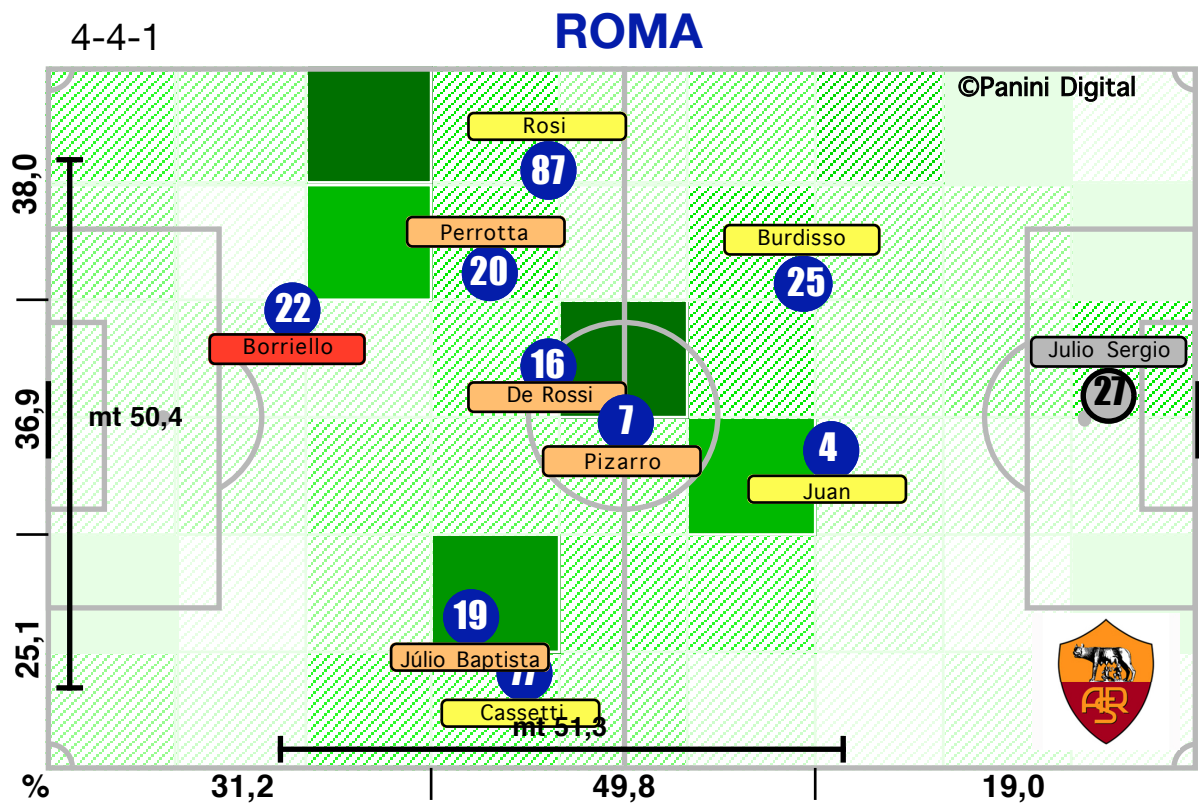

Serie A TIM 2010-11
CAGLIARI-ROMA 5-1

46' **secondo tempo** 24':51"