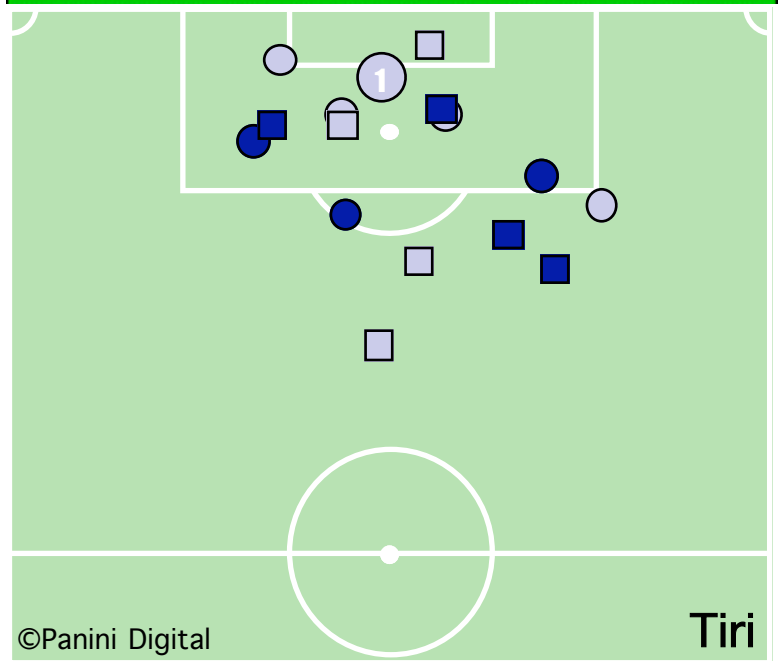

Tiri dentro: 6

Reti: 1

Occasioni: 4

ANDAMENTO DEI TIRI NEL TEMPO

COME SI ARRIVA AL TIRO

DA DOVE SI TIRA

COME SI TIRA

ESITO DEI TIRI

EFFICACIA PALLE INATTIVE

ZONA D'ATTACCO

FLUSSI DI GIOCO

CAGLIARI

DA	1	13	14	21	31	4	5	7	8	9	32	10	23	18	RIUSCITI	
A	Agazzi	Astori	Pisano	Canini	Agostini	Nainggolan	Conti II	Cossu	Biondini	Acquafresca	Matri	Lazzari	Pinardi	Nenê		
Agazzi 1	-	2	-	1	-	-	-	-	2	-	2	1	-	-	8	28%
Astori 13	-	-	1	4	6	7	1	1	2	-	1	3	-	1	27	68%
Pisano 14	-	-	-	4	-	16	1	4	10	-	4	3	6	1	49	72%
Canini 21	1	4	7	-	-	1	1	-	2	1	1	2	1	-	21	68%
Agostini 31	-	5	1	-	-	4	-	3	5	-	5	3	-	2	28	64%
Nainggolan 4	1	4	9	3	8	-	3	10	10	1	5	3	12	-	69	86%
Conti II 5	-	1	1	-	1	2	-	3	1	-	1	-	-	-	10	77%
Cossu 7	-	-	8	2	3	5	1	-	14	1	5	1	1	-	41	71%
Biondini 8	-	3	12	5	4	9	-	15	-	4	-	5	3	1	61	79%
Acquafresca 9	-	1	-	1	-	-	-	1	2	-	-	1	-	-	6	75%
Matri 32	-	-	-	-	2	5	2	2	3	3	-	2	-	-	19	56%
Lazzari 10	1	1	4	2	2	4	-	3	1	-	5	-	3	-	26	65%
Pinardi 23	-	-	6	1	-	7	-	2	5	-	1	6	-	3	31	91%
Nenê 18	-	-	-	-	-	-	-	1	1	-	-	-	6	-	8	73%
TOTALI	3	21	49	23	26	60	9	45	58	10	30	30	32	8	404	71%