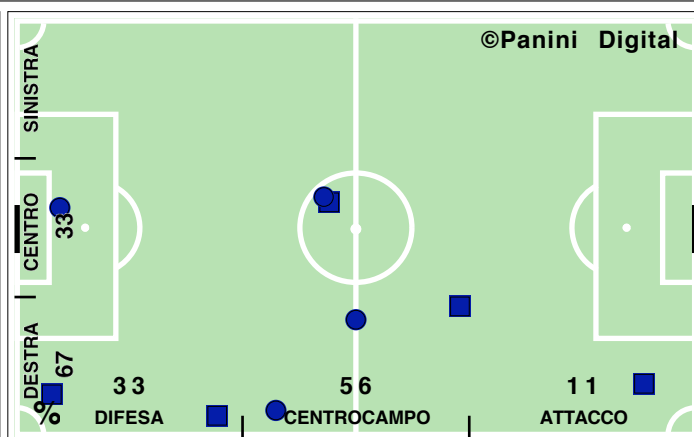

FALLI COMMESSI