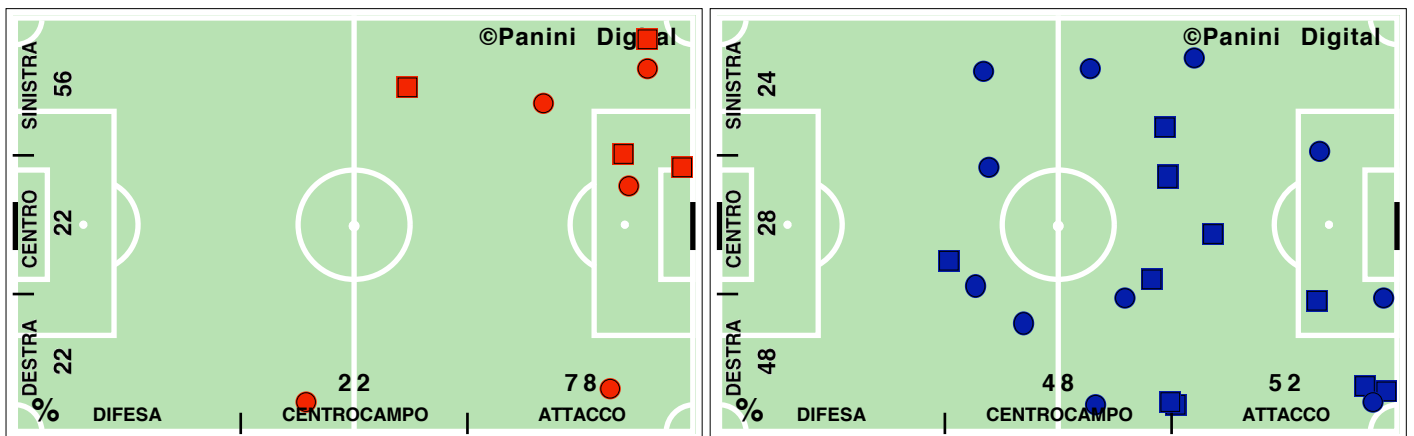

PALLE RECUPERATE

FALLI COMMESSI

GIocate UTILI

CAGLIARI

5-1

ROMA

PASSAGGI LUNGI

DRIBBLING

CROSS SU AZIONE

CAGLIARI

STUDIO FINALIZZAZIONI

Tiri: 11	Tiri dentro: 6	Reti: 5	Occasioni: 7
----------	----------------	---------	--------------

ANDAMENTO DEI TIRI NEL TEMPO

COME SI ARRIVA AL TIRO

DA DOVE SI TIRA