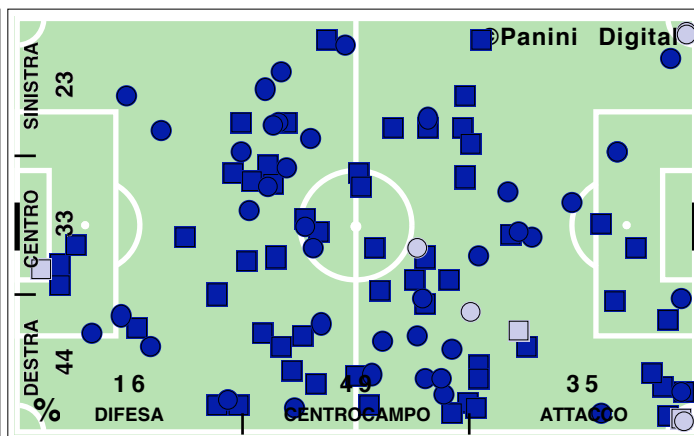

Accelerazioni

PERICOLOSITA'

Palle giocate in zona area

% attacco alla porta

% efficacia piazzati in attacco

Tiri dentro

Occasioni

Incontro	1° tempo	2° tempo
25':05" (50)	12':24" (50)	12':41" (51)
565 (49)	276 (48)	289 (51)
381 (49)	177 (46)	204 (51)
69,5	66,3	72,6
107 (53)	48 (48)	59 (57)
18,9	17,4	20,4
57,3	52,8	61,8
10':42" (54)	3':54" (45)	6':49" (60)
2/9	1/4	1/5
4	1	3
42,4	38,6	47,8
19,4	23,7	11,8
52,1	46,2	62,8
28,5	30,1	25,5
37	25	12
44,8	46,8	40,0
2	2	0
1	1	0
16,7	15,9	17,7
83,3	84,1	82,4
31/210	12/82	19/128
8/33	2/14	6/19
8	4	4
12/14	4/5	8/9
85,7	100,0	77,8
14,3	0,0	22,2
15/21	6/11	9/10
3	1	2
37	18	19
48,7	48,7	48,7
38,1	44,4	33,3
6/17	3/9	3/8
4	2	2

DISPOSIZIONI TATTICHE E DENSITA' DI GIOCO

51' primo tempo 24':56''

Serie A TIM 2010-11
CAGLIARI-ROMA 5-1

46' **secondo tempo** 24':51"

COPERTURA TERRITORIALE

CAGLIARI

5-1

ROMA

PALLE RECUPERATE

FALLI COMMESSI

GIocate UTILI

CAGLIARI

5-1

ROMA

PASSAGGI LUNGI

DRIBBLING