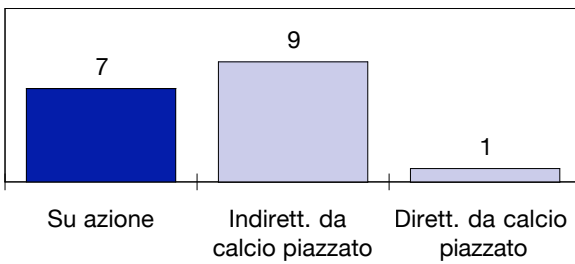

Tiri dentro: 6

Reti: 1

Occasioni: 4

ANDAMENTO DEI TIRI NEL TEMPO

COME SI ARRIVA AL TIRO

DA DOVE SI TIRA

COME SI TIRA

ESITO DEI TIRI

EFFICACIA PALLE INATTIVE

ZONA D'ATTACCO

FLUSSI DI GIOCO

CAGLIARI

DA	1	13	14	21	31	4	5	7	8	9	32	10	23	18	RIUSCITI	
A	Agazzi	Astori	Pisano	Canini	Agostini	Nainggolan	Conti II	Cossu	Biondini	Acquafresca	Matri	Lazzari	Pinardi	Nenê		
Agazzi 1	-	2	-	1	-	-	-	-	2	-	2	1	-	-	8	28%
Astori 13	-	-	1	4	6	7	1	1	2	-	1	3	-	1	27	68%
Pisano 14	-	-	-	4	-	16	1	4	10	-	4	3	6	1	49	72%
Canini 21	1	4	7	-	-	1	1	-	2	1	1	2	1	-	21	68%
Agostini 31	-	5	1	-	-	4	-	3	5	-	5	3	-	2	28	64%
Nainggolan 4	1	4	9	3	8	-	3	10	10	1	5	3	12	-	69	86%
Conti II 5	-	1	1	-	1	2	-	3	1	-	1	-	-	-	10	77%
Cossu 7	-	-	8	2	3	5	1	-	14	1	5	1	1	-	41	71%
Biondini 8	-	3	12	5	4	9	-	15	-	4	-	5	3	1	61	79%
Acquafresca 9	-	1	-	1	-	-	-	1	2	-	-	1	-	-	6	75%
Matri 32	-	-	-	-	2	5	2	2	3	3	-	2	-	-	19	56%
Lazzari 10	1	1	4	2	2	4	-	3	1	-	5	-	3	-	26	65%
Pinardi 23	-	-	6	1	-	7	-	2	5	-	1	6	-	3	31	91%
Nenê 18	-	-	-	-	-	-	-	1	1	-	-	-	6	-	8	73%
TOTALI	3	21	49	23	26	60	9	45	58	10	30	30	32	8	404	71%