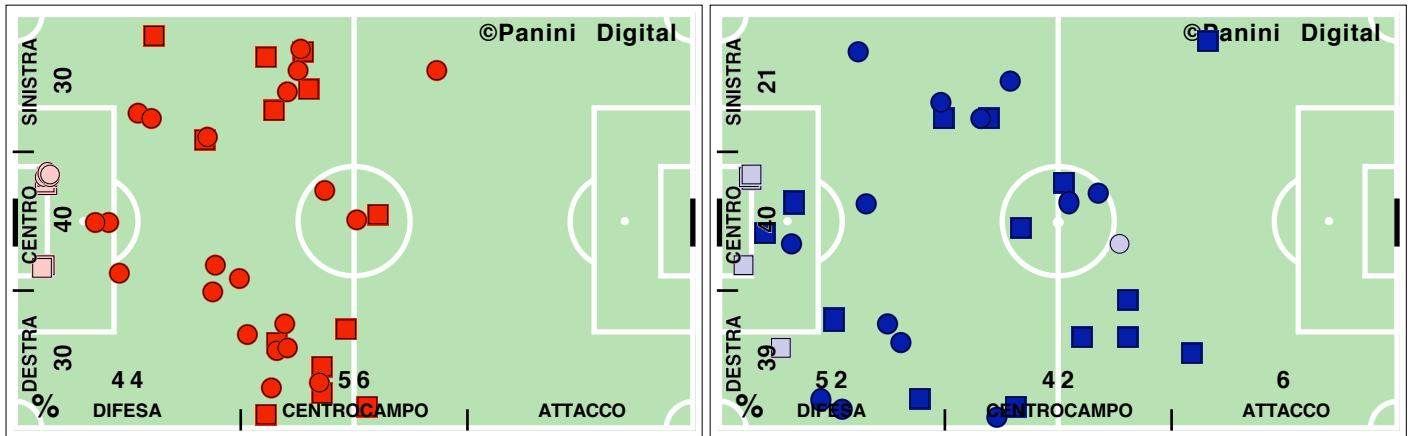

PALLE RECUPERATE

FALLI COMMESSI

GIocate UTILI

CAGLIARI

5-1

ROMA

PASSAGGI LUNGI

DRIBBLING