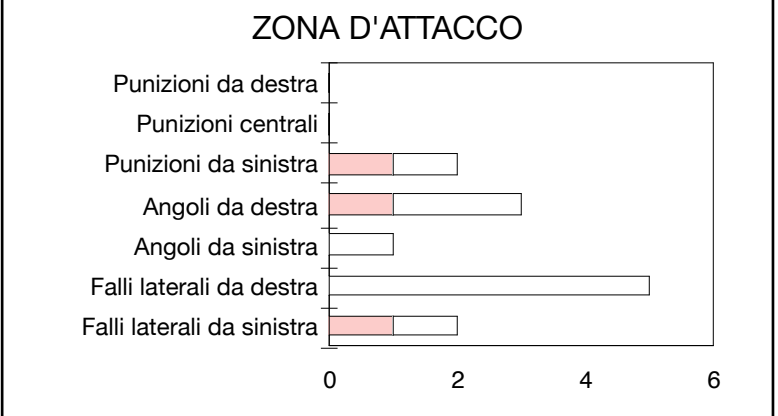

CROSS SU AZIONE

CAGLIARI

STUDIO FINALIZZAZIONI

Tiri: 11	Tiri dentro: 6	Reti: 5	Occasioni: 7
----------	----------------	---------	--------------

ANDAMENTO DEI TIRI NEL TEMPO

COME SI ARRIVA AL TIRO

DA DOVE SI TIRA

COME SI TIRA

ESITO DEI TIRI

©Panini Digital Tiri

○ primo tempo □ secondo tempo ○ supplementari
 ● sviluppo calcio piazzato ● azione di gioco

EFFICACIA PALLE INATTIVE

ROMA

STUDIO FINALIZZAZIONI

Tiri: 17

Tiri dentro: 6

Reti: 1

Occasioni: 4

ANDAMENTO DEI TIRI NEL TEMPO

COME SI ARRIVA AL TIRO

DA DOVE SI TIRA

COME SI TIRA

ESITO DEI TIRI