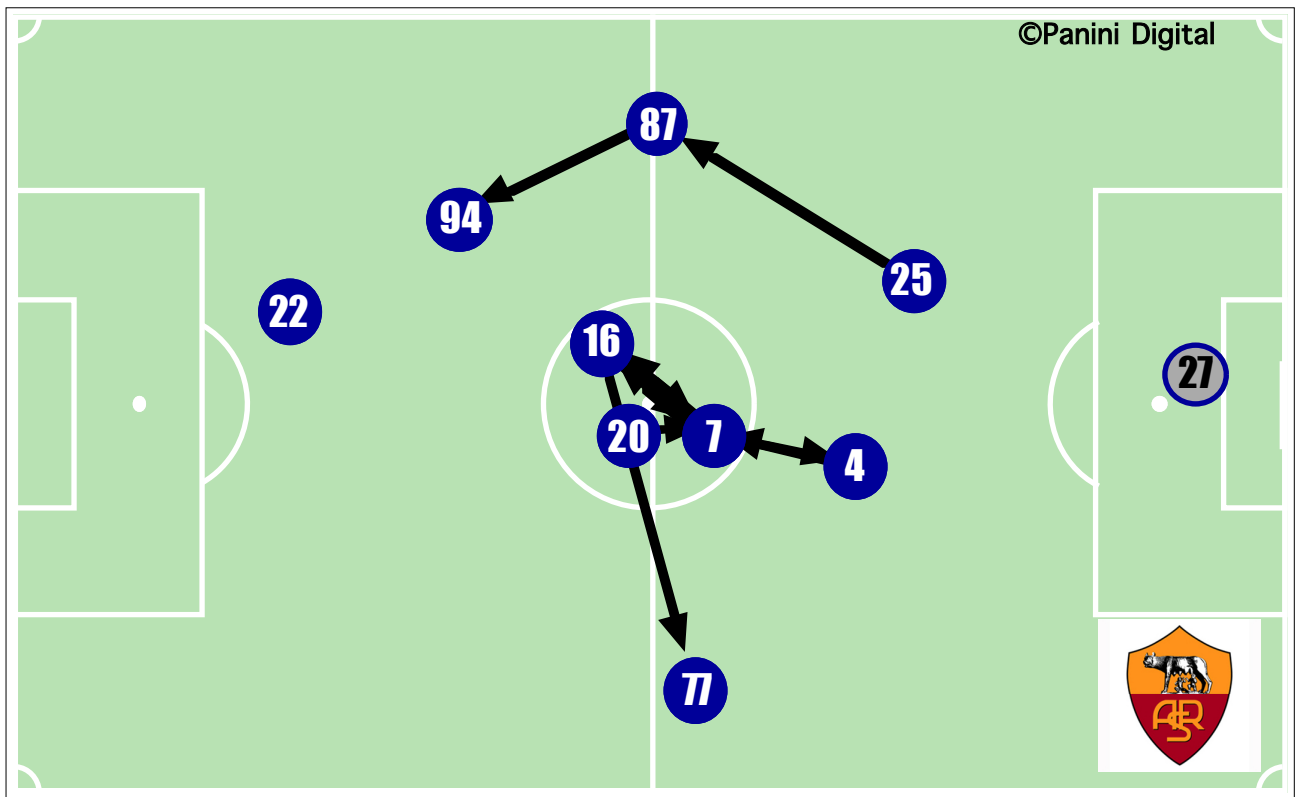

Serie A TIM 2010-11
CAGLIARI-ROMA 5-1

ROMA

DA	Julio Sergio 27	Castellini 3	Juan 4	Burdisso 29	Cassetti 77	Pizarro 7	De Rossi 16	Perrotta 20	Menez 94	Totti 10	Borriello 22	Burdisso 25	Rosi 87	Júlio Baptista 19	RIUSCITI	
Julio Sergio 27	-	1	2	-	-	1	-	-	-	-	1	3	2	-	10	45%
Castellini 3	-	-	-	-	-	-	-	4	1	-	1	-	-	-	6	67%
Juan 4	3	1	-	5	9	6	6	3	-	-	3	3	1	40	75%	
Burdisso 29	1	-	1	-	1	-	-	-	-	-	-	-	-	4	67%	
Cassetti 77	-	-	4	1	-	7	6	1	3	1	2	-	1	6	32	54%
Pizarro 7	-	2	9	1	7	-	20	8	4	-	3	3	5	1	63	76%
De Rossi 16	-	2	4	-	10	16	-	4	5	2	4	2	6	-	55	80%
Perrotta 20	-	1	1	-	6	9	5	-	4	1	5	2	2	-	36	78%
Menez 94	1	-	1	-	2	4	7	1	-	3	6	-	7	-	32	71%
Totti 10	-	-	-	1	-	-	2	-	4	-	-	-	-	-	7	70%
Borriello 22	-	-	-	-	5	3	5	4	3	-	-	5	-	-	25	68%
Burdisso 25	1	-	5	-	-	4	2	2	-	-	-	10	-	-	24	71%
Rosi 87	2	-	1	1	-	2	7	4	10	-	7	7	-	-	41	64%
Júlio Baptista 19	-	-	-	-	3	2	-	-	-	-	1	-	-	-	6	55%
TOTALI	8	7	28	4	39	58	60	34	37	7	30	20	41	8	381	70%