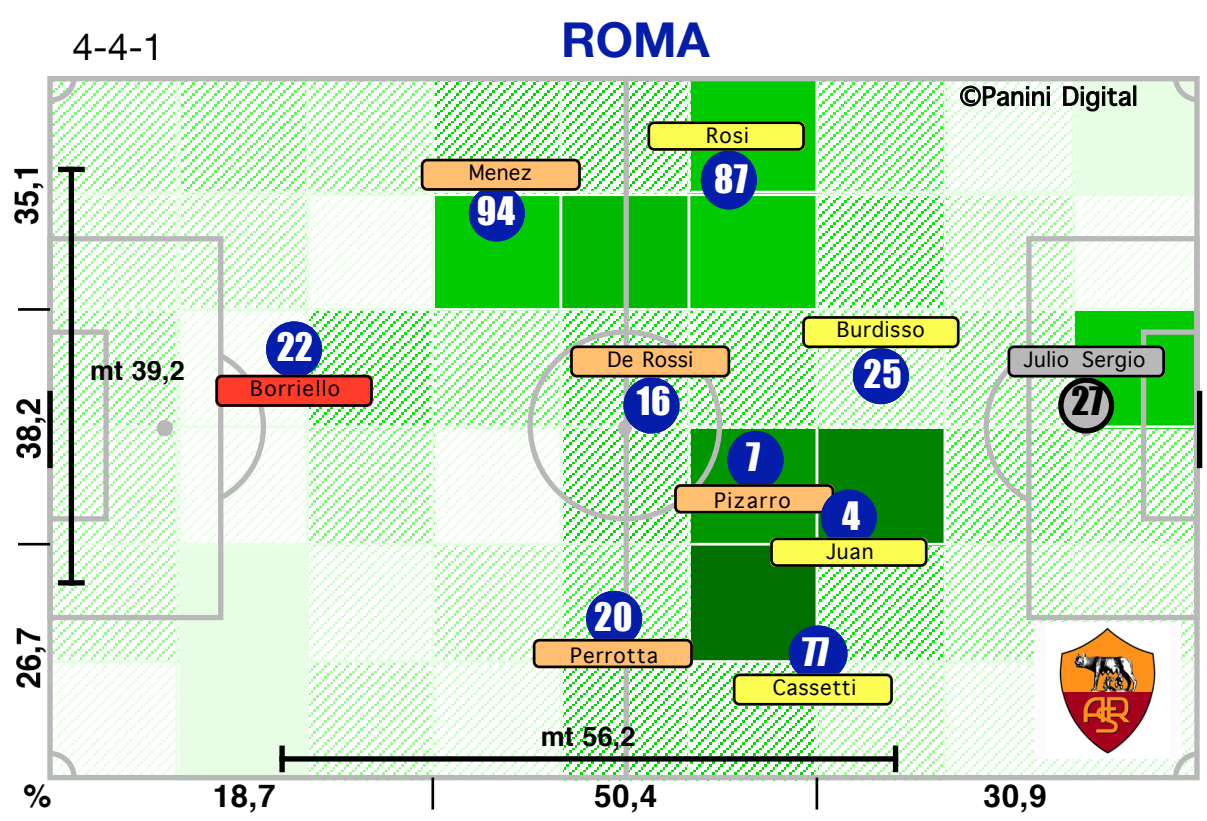

DISPOSIZIONI TATTICHE E DENSITA' DI GIOCO

51' primo tempo 24':56''