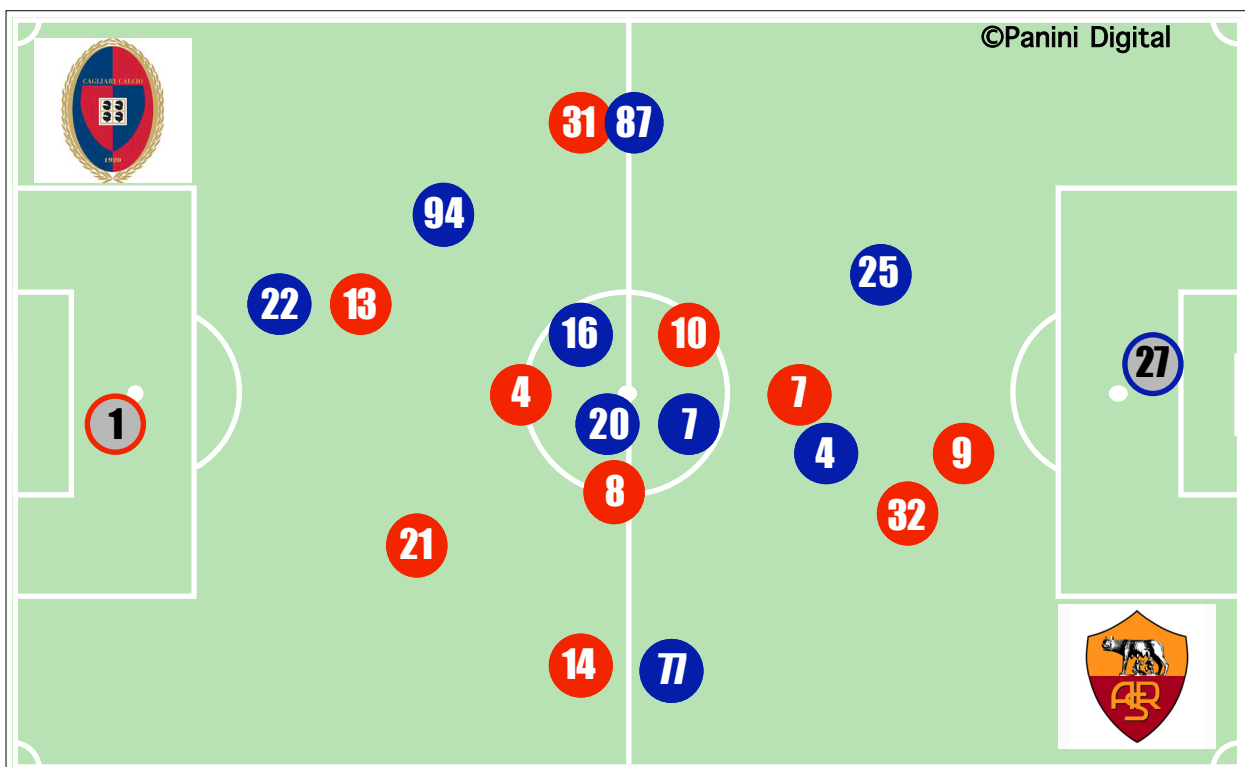

FORMAZIONI E DISPOSIZIONI TATTICHE

CAGLIARI

97'	P	Agazzi Michael	1		
97'	D	Astori Davide	13		
97'	D	Pisano Francesco	14		
97'	D	Canini Michele	21		
51'	97'	D	Agostini Alessandro	31	
97'	C	Nainggolan Radja	4		
23'	C	Conti Il Daniele	5	-23'	
84'	97'	C	Cossu Andrea	7	
97'	C	Biondini Davide	8		
72'	A	Acquafresca Robert	9	-67'	
79'	A	Matri Alessandro	32	-74'	
63'	74'	C	Lazzari Andrea	10	-23'
25'	C	Pinardi Alex	23	-67'	
18'	A	Nenê	18	-74'	
	P	Pelizzoli Ivan	25		
	D	Ariaudo Lorenzo	3		
	C	Perico Gabriele	24		
	A	Ragatzu Daniele	30		

ROMA

27	Julio Sergio	P	97'	
-14'	3	Castellini Paolo	D	14'
	4	Juan	D	97'
	29	Burdisso Nicolás Andrés	D	22' 22'
	77	Cassetti Marco	D	97'
	7	Pizarro	C	97'
	16	De Rossi Daniele	C	97'
	20	Perrotta Simone	C	97' 81'
-64'	94	Menez Jérémy	C	69'
-25'	10	Totti Francesco	A	25'
	22	Borriello Marco	A	97'
-14'	87	Rosi Aleandro	D	83' 84'
-25'	25	Burdisso Guillermo Enio	D	72'
-64'	19	Júlio Baptista	C	28'
	1	Lobont Bogdan Ionut	P	
	23	Greco Leandro	C	
	30	Fábio Simplicio	C	
	33	Brighi Matteo	C	

Allenatore

Pierpaolo Bisoli

Allenatore

Claudio Ranieri