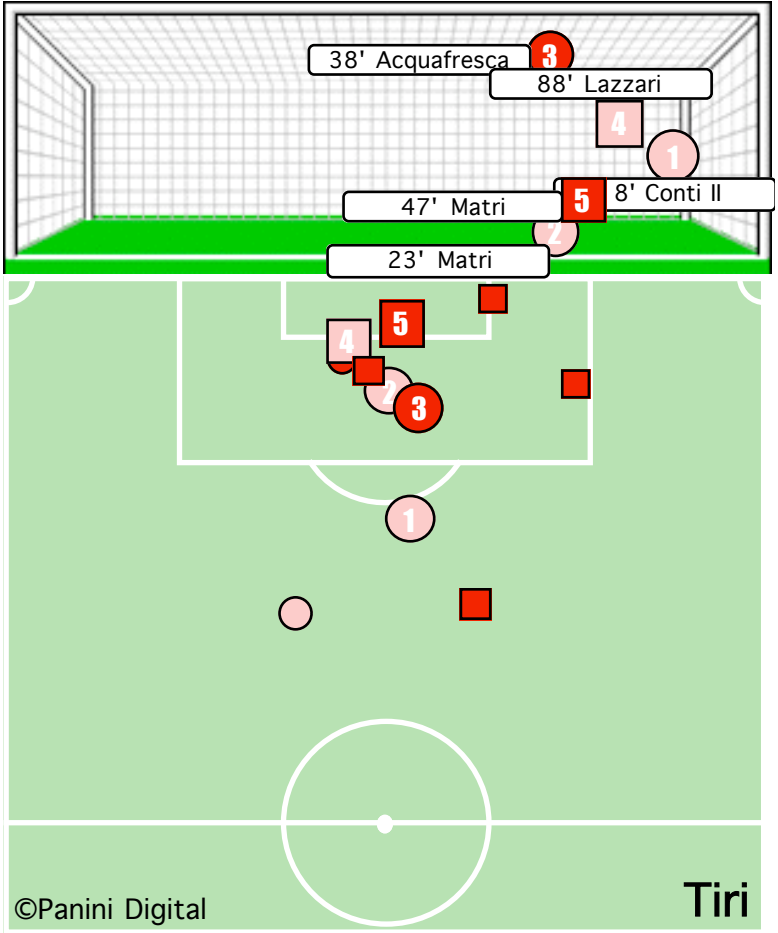

ESITO DEI TIRI