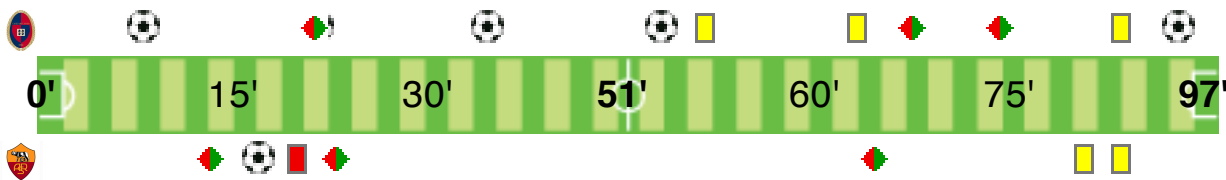

NEW

MATCH ANALYSIS

digital soccer project

Serie A TIM 2010-11

Incontro della 02^a giornata

CAGLIARI - ROMA

5 1

8' Conti II
23' (rig), 47' Matri
38' Acquafresca
88' Lazzari

18' De Rossi

Direttore di gara

Domenico Celi

Stadio

Sant'Elia (Cagliari)

Data

11-09-2010

Condizioni meteo

Notturna, buone

Condizioni campo

Buone

Durata

97' (51+46)

Tempo effettivo

49':47"