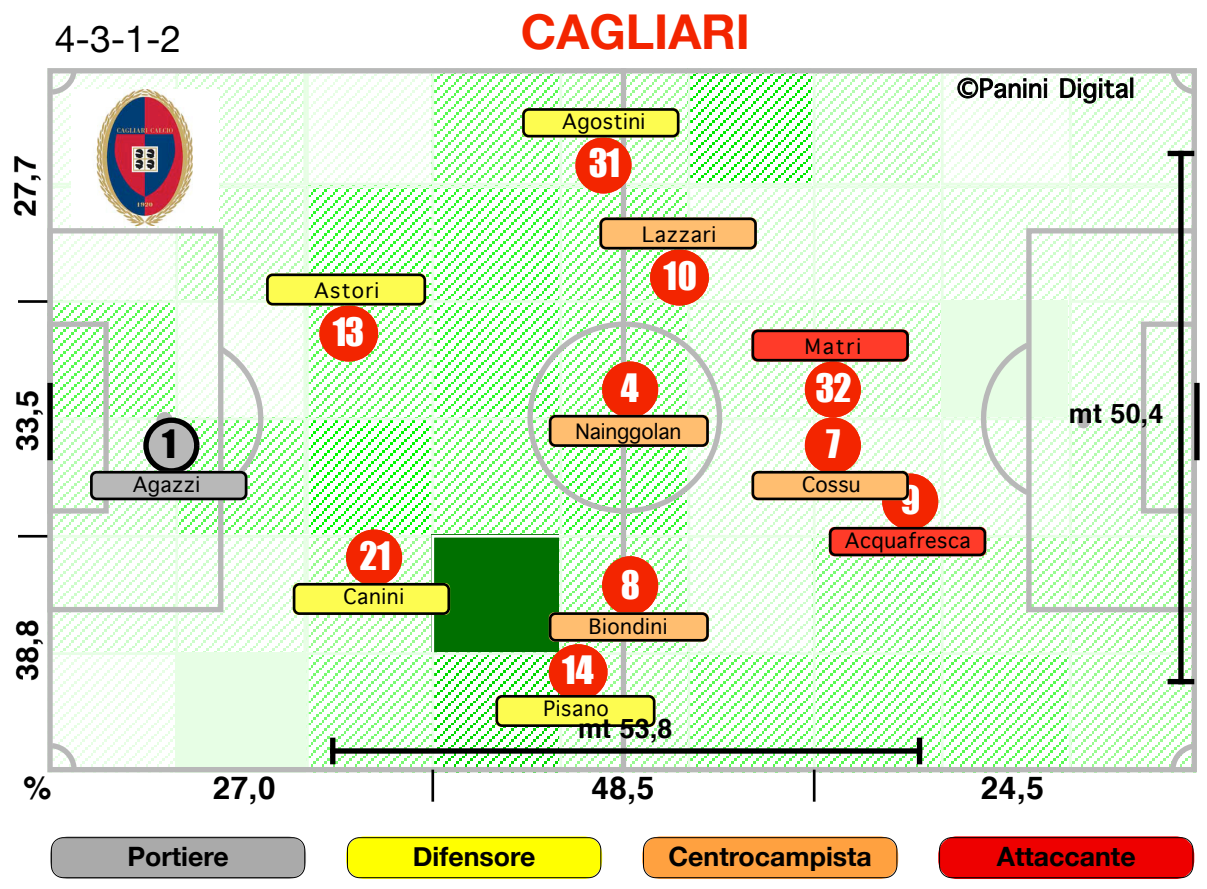

DISPOSIZIONI TATTICHE E DENSITA' DI GIOCO

51' primo tempo 24':56''