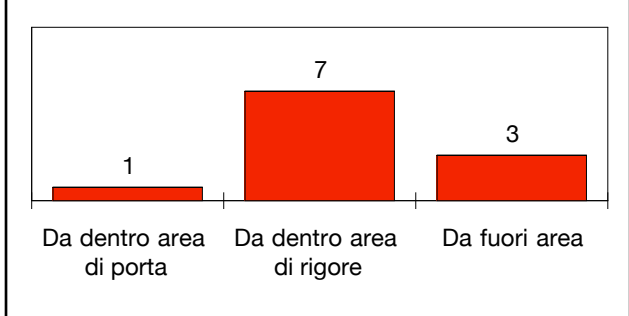

PALLE RECUPERATE

FALLI COMMESSI

GIocate UTILI

CAGLIARI

5-1

ROMA

PASSAGGI LUNGI

DRIBBLING

CROSS SU AZIONE

CAGLIARI

STUDIO FINALIZZAZIONI

Tiri: 11	Tiri dentro: 6	Reti: 5	Occasioni: 7
----------	----------------	---------	--------------

ANDAMENTO DEI TIRI NEL TEMPO

COME SI ARRIVA AL TIRO

DA DOVE SI TIRA

COME SI TIRA

ESITO DEI TIRI

©Panini Digital Tiri

○ primo tempo □ secondo tempo ○ supplementari
 ● sviluppo calcio piazzato ● azione di gioco

EFFICACIA PALLE INATTIVE

ROMA

STUDIO FINALIZZAZIONI

Tiri: 17

Tiri dentro: 6

Reti: 1

Occasioni: 4

ANDAMENTO DEI TIRI NEL TEMPO

COME SI ARRIVA AL TIRO

DA DOVE SI TIRA

COME SI TIRA

ESITO DEI TIRI