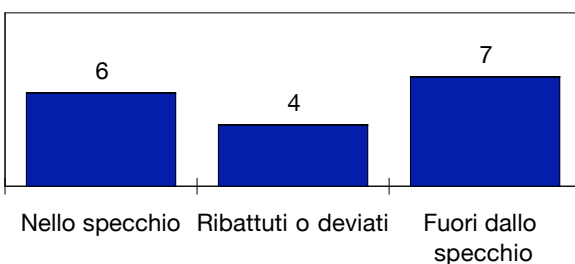

COME SI TIRA

ESITO DEI TIRI

©Panini Digital Tiri

○ primo tempo □ secondo tempo ○ supplementari
 ● sviluppo calcio piazzato ● azione di gioco

EFFICACIA PALLE INATTIVE

ROMA

STUDIO FINALIZZAZIONI

Tiri: 17

Tiri dentro: 6

Reti: 1

Occasioni: 4

ANDAMENTO DEI TIRI NEL TEMPO

COME SI ARRIVA AL TIRO

DA DOVE SI TIRA

COME SI TIRA

ESITO DEI TIRI

EFFICACIA PALLE INATTIVE

ZONA D'ATTACCO

FLUSSI DI GIOCO

CAGLIARI

DA	1	13	14	21	31	4	5	7	8	9	32	10	23	18	RIUSCITI	
A	Agazzi	Astori	Pisano	Canini	Agostini	Nainggolan	Conti II	Cossu	Biondini	Acquafresca	Matri	Lazzari	Pinardi	Nenê		
Agazzi 1	-	2	-	1	-	-	-	-	2	-	2	1	-	-	8	28%
Astori 13	-	-	1	4	6	7	1	1	2	-	1	3	-	1	27	68%
Pisano 14	-	-	-	4	-	16	1	4	10	-	4	3	6	1	49	72%
Canini 21	1	4	7	-	-	1	1	-	2	1	1	2	1	-	21	68%
Agostini 31	-	5	1	-	-	4	-	3	5	-	5	3	-	2	28	64%
Nainggolan 4	1	4	9	3	8	-	3	10	10	1	5	3	12	-	69	86%
Conti II 5	-	1	1	-	1	2	-	3	1	-	1	-	-	-	10	77%
Cossu 7	-	-	8	2	3	5	1	-	14	1	5	1	1	-	41	71%
Biondini 8	-	3	12	5	4	9	-	15	-	4	-	5	3	1	61	79%
Acquafresca 9	-	1	-	1	-	-	-	1	2	-	-	1	-	-	6	75%
Matri 32	-	-	-	-	2	5	2	2	3	3	-	2	-	-	19	56%
Lazzari 10	1	1	4	2	2	4	-	3	1	-	5	-	3	-	26	65%
Pinardi 23	-	-	6	1	-	7	-	2	5	-	1	6	-	3	31	91%
Nenê 18	-	-	-	-	-	-	-	1	1	-	-	-	6	-	8	73%
TOTALI	3	21	49	23	26	60	9	45	58	10	30	30	32	8	404	71%