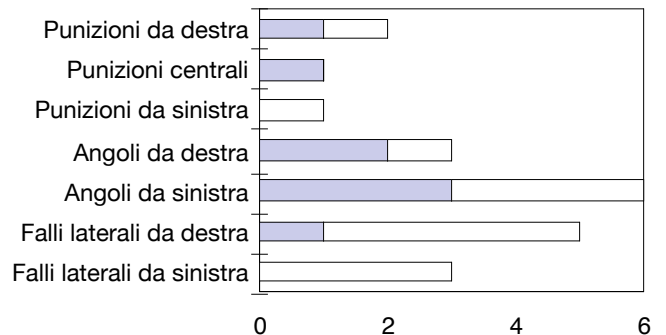

COME SI TIRA

ESITO DEI TIRI

©Panini Digital Tiri

○ primo tempo □ secondo tempo ○ supplementari
 ● sviluppo calcio piazzato ● azione di gioco

EFFICACIA PALLE INATTIVE

ROMA

STUDIO FINALIZZAZIONI

Tiri: 17

Tiri dentro: 6

Reti: 1

Occasioni: 4

ANDAMENTO DEI TIRI NEL TEMPO

COME SI ARRIVA AL TIRO

DA DOVE SI TIRA

COME SI TIRA

ESITO DEI TIRI

EFFICACIA PALLE INATTIVE

ZONA D'ATTACCO

FLUSSI DI GIOCO

CAGLIARI

DA	1	13	14	21	31	4	5	7	8	9	32	10	23	18	RIUSCITI	
A	Agazzi	Astori	Pisano	Canini	Agostini	Nainggolan	Conti II	Cossu	Biondini	Acquafresca	Matri	Lazzari	Pinardi	Nenê		
Agazzi 1	-	2	-	1	-	-	-	-	2	-	2	1	-	-	8	28%
Astori 13	-	-	1	4	6	7	1	1	2	-	1	3	-	1	27	68%
Pisano 14	-	-	-	4	-	16	1	4	10	-	4	3	6	1	49	72%
Canini 21	1	4	7	-	-	1	1	-	2	1	1	2	1	-	21	68%
Agostini 31	-	5	1	-	-	4	-	3	5	-	5	3	-	2	28	64%
Nainggolan 4	1	4	9	3	8	-	3	10	10	1	5	3	12	-	69	86%
Conti II 5	-	1	1	-	1	2	-	3	1	-	1	-	-	-	10	77%
Cossu 7	-	-	8	2	3	5	1	-	14	1	5	1	1	-	41	71%
Biondini 8	-	3	12	5	4	9	-	15	-	4	-	5	3	1	61	79%
Acquafresca 9	-	1	-	1	-	-	-	1	2	-	-	1	-	-	6	75%
Matri 32	-	-	-	-	2	5	2	2	3	3	-	2	-	-	19	56%
Lazzari 10	1	1	4	2	2	4	-	3	1	-	5	-	3	-	26	65%
Pinardi 23	-	-	6	1	-	7	-	2	5	-	1	6	-	3	31	91%
Nenê 18	-	-	-	-	-	-	-	1	1	-	-	-	6	-	8	73%
TOTALI	3	21	49	23	26	60	9	45	58	10	30	30	32	8	404	71%