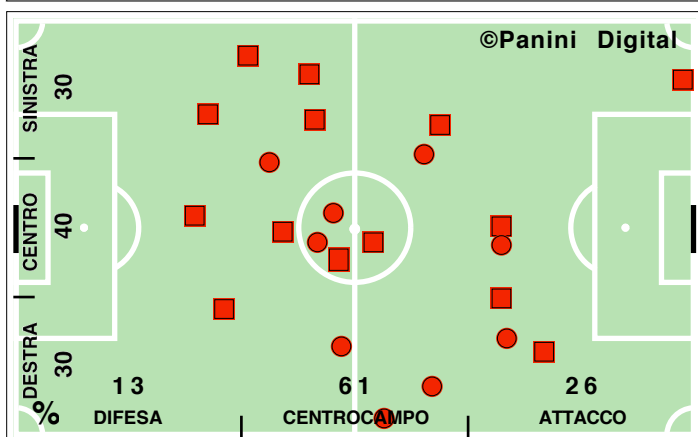

Accelerazioni

PERICOLOSITA'

Palle giocate in zona area

% attacco alla porta

% efficacia piazzati in attacco

Tiri dentro

Occasioni

Incontro	1° tempo	2° tempo
25':05" (50)	12':24" (50)	12':41" (51)
565 (49)	276 (48)	289 (51)
381 (49)	177 (46)	204 (51)
69,5	66,3	72,6
107 (53)	48 (48)	59 (57)
18,9	17,4	20,4
57,3	52,8	61,8
10':42" (54)	3':54" (45)	6':49" (60)
2/9	1/4	1/5
4	1	3
42,4	38,6	47,8
19,4	23,7	11,8
52,1	46,2	62,8
28,5	30,1	25,5
37	25	12
44,8	46,8	40,0
2	2	0
1	1	0
16,7	15,9	17,7
83,3	84,1	82,4
31/210	12/82	19/128
8/33	2/14	6/19
8	4	4
12/14	4/5	8/9
85,7	100,0	77,8
14,3	0,0	22,2
15/21	6/11	9/10
3	1	2
37	18	19
48,7	48,7	48,7
38,1	44,4	33,3
6/17	3/9	3/8
4	2	2

DISPOSIZIONI TATTICHE E DENSITA' DI GIOCO

51' primo tempo 24':56''

Serie A TIM 2010-11
CAGLIARI-ROMA 5-1

46' **secondo tempo** 24':51"

COPERTURA TERRITORIALE

CAGLIARI

5-1

ROMA

PALLE RECUPERATE

FALLI COMMESSI

GIocate UTILI

CAGLIARI

5-1

ROMA

PASSAGGI LUNGI

DRIBBLING