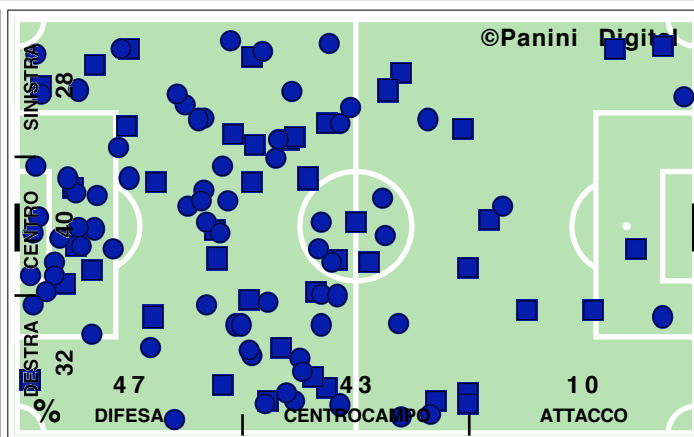

Accelerazioni

PERICOLOSITA'

Palle giocate in zona area

% attacco alla porta

% efficacia piazzati in attacco

Tiri dentro

Occasioni

Incontro	1° tempo	2° tempo
25':05" (50)	12':24" (50)	12':41" (51)
565 (49)	276 (48)	289 (51)
381 (49)	177 (46)	204 (51)
69,5	66,3	72,6
107 (53)	48 (48)	59 (57)
18,9	17,4	20,4
57,3	52,8	61,8
10':42" (54)	3':54" (45)	6':49" (60)
2/9	1/4	1/5
4	1	3
42,4	38,6	47,8
19,4	23,7	11,8
52,1	46,2	62,8
28,5	30,1	25,5
37	25	12
44,8	46,8	40,0
2	2	0
1	1	0
16,7	15,9	17,7
83,3	84,1	82,4
31/210	12/82	19/128
8/33	2/14	6/19
8	4	4
12/14	4/5	8/9
85,7	100,0	77,8
14,3	0,0	22,2
15/21	6/11	9/10
3	1	2
37	18	19
48,7	48,7	48,7
38,1	44,4	33,3
6/17	3/9	3/8
4	2	2

DISPOSIZIONI TATTICHE E DENSITA' DI GIOCO

51' primo tempo 24':56''

Serie A TIM 2010-11
CAGLIARI-ROMA 5-1

46' **secondo tempo** 24':51"

COPERTURA TERRITORIALE

CAGLIARI

5-1

ROMA

PALLE RECUPERATE

FALLI COMMESSI

GIocate UTILI

CAGLIARI

5-1

ROMA

PASSAGGI LUNGI

DRIBBLING