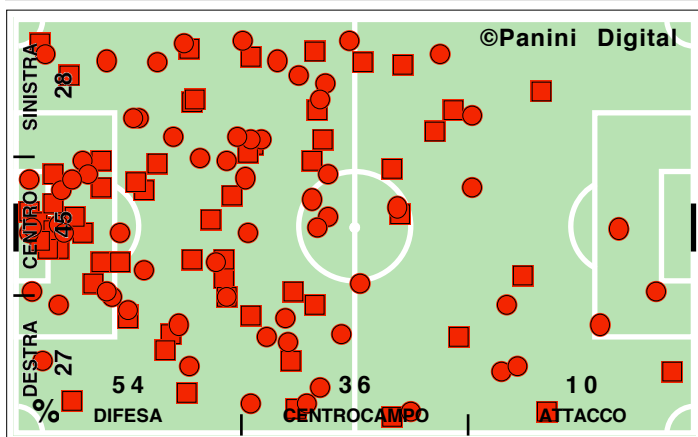

Accelerazioni

PERICOLOSITA'

Palle giocate in zona area

% attacco alla porta

% efficacia piazzati in attacco

Tiri dentro

Occasioni

Incontro	1° tempo	2° tempo
25':05" (50)	12':24" (50)	12':41" (51)
565 (49)	276 (48)	289 (51)
381 (49)	177 (46)	204 (51)
69,5	66,3	72,6
107 (53)	48 (48)	59 (57)
18,9	17,4	20,4
57,3	52,8	61,8
10':42" (54)	3':54" (45)	6':49" (60)
2/9	1/4	1/5
4	1	3
42,4	38,6	47,8
19,4	23,7	11,8
52,1	46,2	62,8
28,5	30,1	25,5
37	25	12
44,8	46,8	40,0
2	2	0
1	1	0
16,7	15,9	17,7
83,3	84,1	82,4
31/210	12/82	19/128
8/33	2/14	6/19
8	4	4
12/14	4/5	8/9
85,7	100,0	77,8
14,3	0,0	22,2
15/21	6/11	9/10
3	1	2
37	18	19
48,7	48,7	48,7
38,1	44,4	33,3
6/17	3/9	3/8
4	2	2

DISPOSIZIONI TATTICHE E DENSITA' DI GIOCO

51' primo tempo 24':56''

Serie A TIM 2010-11
CAGLIARI-ROMA 5-1

46' **secondo tempo** 24':51"

COPERTURA TERRITORIALE

CAGLIARI

5-1

ROMA

PALLE RECUPERATE

FALLI COMMESSI

GIocate UTILI

CAGLIARI

5-1

ROMA

PASSAGGI LUNGI

DRIBBLING