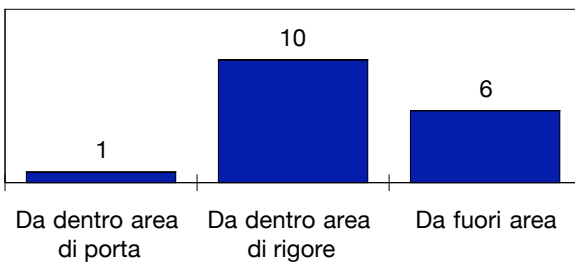

COME SI TIRA

ESITO DEI TIRI

©Panini Digital Tiri

○ primo tempo □ secondo tempo ○ supplementari
 ● sviluppo calcio piazzato ● azione di gioco

EFFICACIA PALLE INATTIVE

ROMA

STUDIO FINALIZZAZIONI

Tiri: 17

Tiri dentro: 6

Reti: 1

Occasioni: 4

ANDAMENTO DEI TIRI NEL TEMPO

COME SI ARRIVA AL TIRO

DA DOVE SI TIRA

COME SI TIRA

ESITO DEI TIRI

EFFICACIA PALLE INATTIVE

ZONA D'ATTACCO

FLUSSI DI GIOCO

CAGLIARI

DA	1	13	14	21	31	4	5	7	8	9	32	10	23	18	RIUSCITI	
A	Agazzi	Astori	Pisano	Canini	Agostini	Nainggolan	Conti II	Cossu	Biondini	Acquafresca	Matri	Lazzari	Pinardi	Nenê		
Agazzi 1	-	2	-	1	-	-	-	-	2	-	2	1	-	-	8	28%
Astori 13	-	-	1	4	6	7	1	1	2	-	1	3	-	1	27	68%
Pisano 14	-	-	-	4	-	16	1	4	10	-	4	3	6	1	49	72%
Canini 21	1	4	7	-	-	1	1	-	2	1	1	2	1	-	21	68%
Agostini 31	-	5	1	-	-	4	-	3	5	-	5	3	-	2	28	64%
Nainggolan 4	1	4	9	3	8	-	3	10	10	1	5	3	12	-	69	86%
Conti II 5	-	1	1	-	1	2	-	3	1	-	1	-	-	-	10	77%
Cossu 7	-	-	8	2	3	5	1	-	14	1	5	1	1	-	41	71%
Biondini 8	-	3	12	5	4	9	-	15	-	4	-	5	3	1	61	79%
Acquafresca 9	-	1	-	1	-	-	-	1	2	-	-	1	-	-	6	75%
Matri 32	-	-	-	-	2	5	2	2	3	3	-	2	-	-	19	56%
Lazzari 10	1	1	4	2	2	4	-	3	1	-	5	-	3	-	26	65%
Pinardi 23	-	-	6	1	-	7	-	2	5	-	1	6	-	3	31	91%
Nenê 18	-	-	-	-	-	-	-	1	1	-	-	-	6	-	8	73%
TOTALI	3	21	49	23	26	60	9	45	58	10	30	30	32	8	404	71%