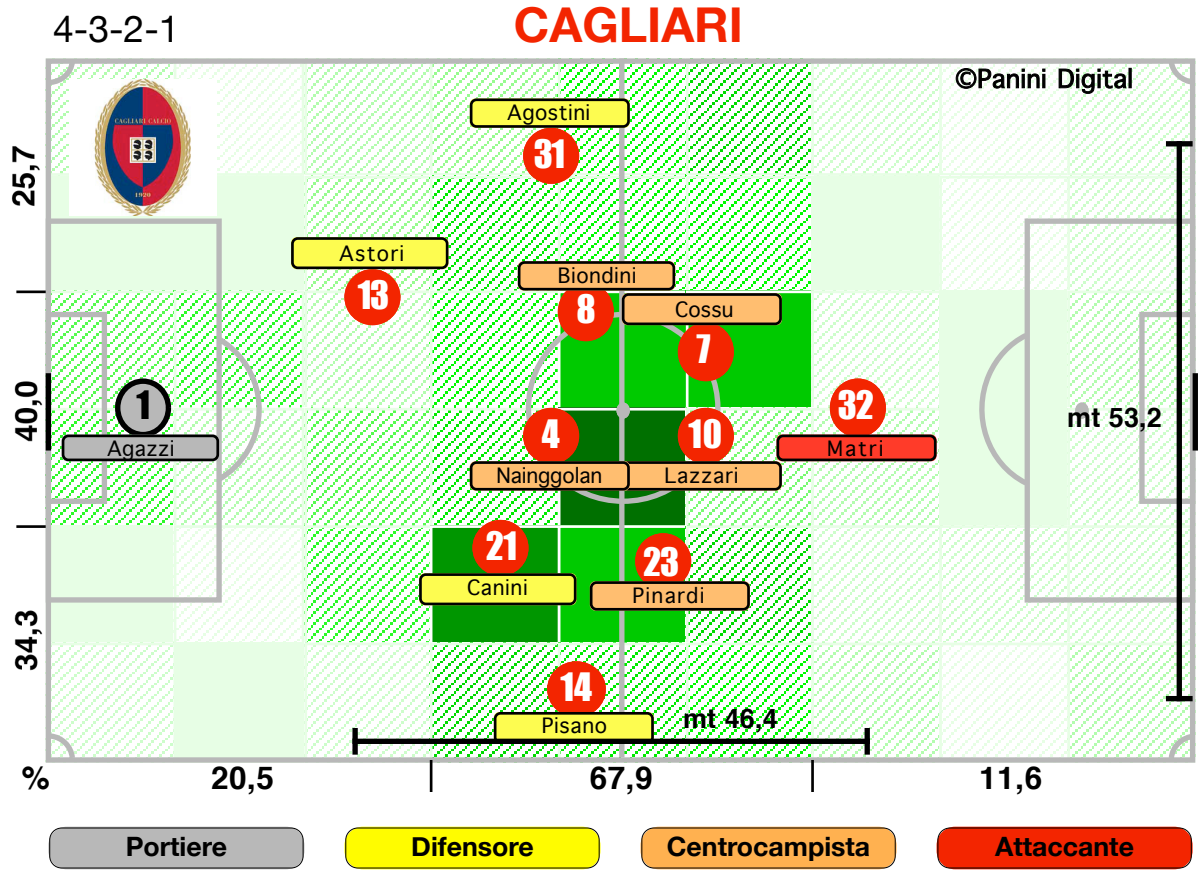

Accelerazioni

PERICOLOSITA'

Palle giocate in zona area

% attacco alla porta

% efficacia piazzati in attacco

Tiri dentro

Occasioni

Incontro	1° tempo	2° tempo
25':05" (50)	12':24" (50)	12':41" (51)
565 (49)	276 (48)	289 (51)
381 (49)	177 (46)	204 (51)
69,5	66,3	72,6
107 (53)	48 (48)	59 (57)
18,9	17,4	20,4
57,3	52,8	61,8
10':42" (54)	3':54" (45)	6':49" (60)
2/9	1/4	1/5
4	1	3
42,4	38,6	47,8
19,4	23,7	11,8
52,1	46,2	62,8
28,5	30,1	25,5
37	25	12
44,8	46,8	40,0
2	2	0
1	1	0
16,7	15,9	17,7
83,3	84,1	82,4
31/210	12/82	19/128
8/33	2/14	6/19
8	4	4
12/14	4/5	8/9
85,7	100,0	77,8
14,3	0,0	22,2
15/21	6/11	9/10
3	1	2
37	18	19
48,7	48,7	48,7
38,1	44,4	33,3
6/17	3/9	3/8
4	2	2

DISPOSIZIONI TATTICHE E DENSITA' DI GIOCO

51' primo tempo 24':56''

Serie A TIM 2010-11
CAGLIARI-ROMA 5-1

46' **secondo tempo** 24':51"

COPERTURA TERRITORIALE

CAGLIARI

5-1

ROMA