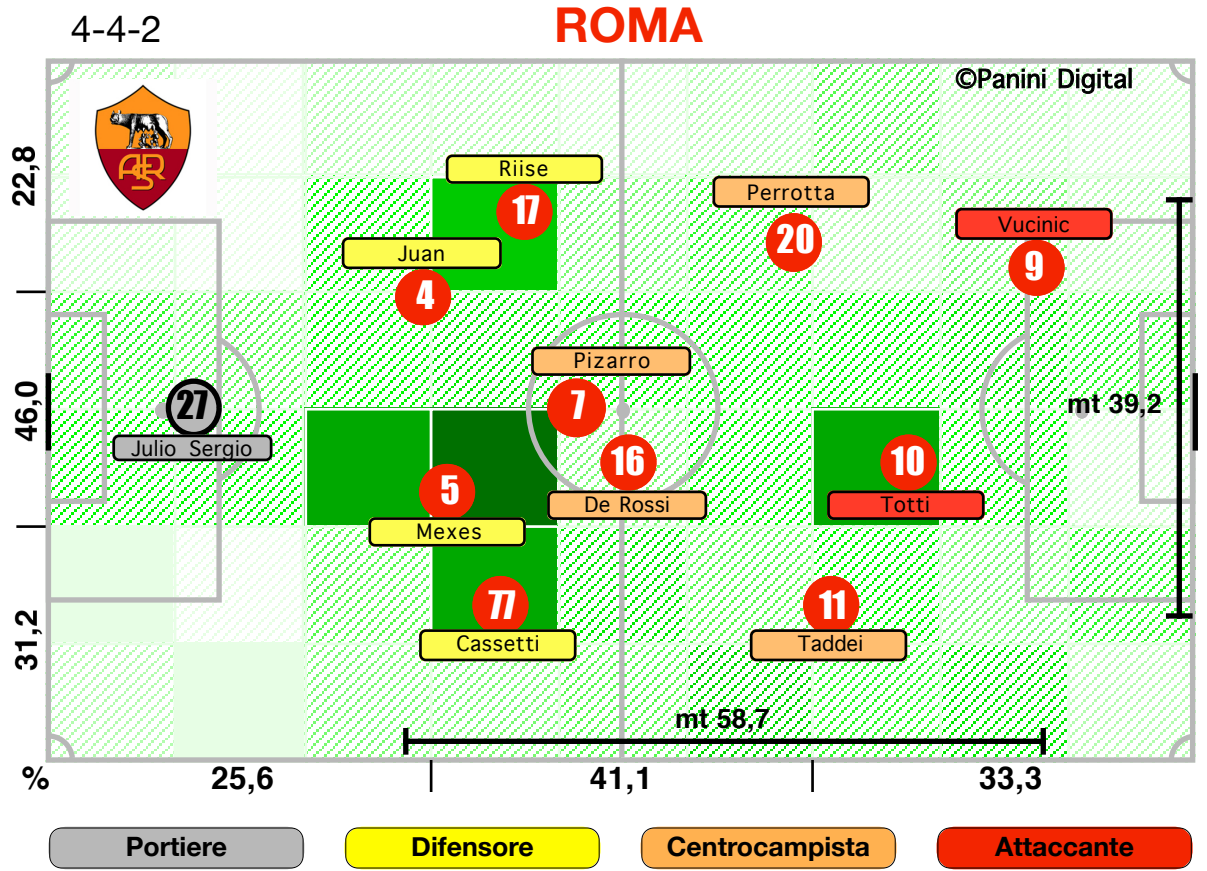

### PERICOLOSITA'

Palle giocate in zona area

% attacco alla porta

% efficacia piazzati in attacco

Tiri dentro

Occasioni

Incontro	1° tempo	2° tempo
<b>20':59" (43)</b>	10':51" (43)	10':08" (43)
<b>448 (41)</b>	232 (41)	216 (41)
<b>263 (37)</b>	143 (38)	120 (36)
<b>60,3</b>	63,8	56,6
<b>66 (35)</b>	29 (32)	37 (38)
<b>14,7</b>	12,5	17,1
<b>54,8</b>	55,7	53,7
<b>9':02" (41)</b>	5':07" (42)	3':55" (39)
<b>3/16</b>	1/9	2/7
<b>4</b>	3	1
<b>31,5</b>	33,5	29,5
<b>29,0</b>	34,1	23,5
<b>39,2</b>	40,7	37,7
<b>31,8</b>	25,3	38,8
<b>80</b>	39	41
<b>44,1</b>	41,8	46,1
<b>8</b>	2	6
<b>5</b>	1	4
<b>21,2</b>	23,0	19,2
<b>78,8</b>	77,1	80,8
<b>14/120</b>	10/66	4/54
<b>7/23</b>	4/13	3/10
<b>5</b>	2	3
<b>14/16</b>	5/6	9/10
<b>68,8</b>	83,3	60,0
<b>31,3</b>	16,7	40,0
<b>4/20</b>	1/8	3/12
<b>4</b>	3	1
<b>28</b>	15	13
<b>46,7</b>	48,4	44,8
<b>5,6</b>	12,5	0,0
<b>2/12</b>	1/8	1/4
<b>3</b>	1	2

Serie A TIM 2010-11  
**ROMA-CESENA 0-0**

50' **secondo tempo** 23':45"

# COPERTURA TERRITORIALE

ROMA

0-0

CESENA