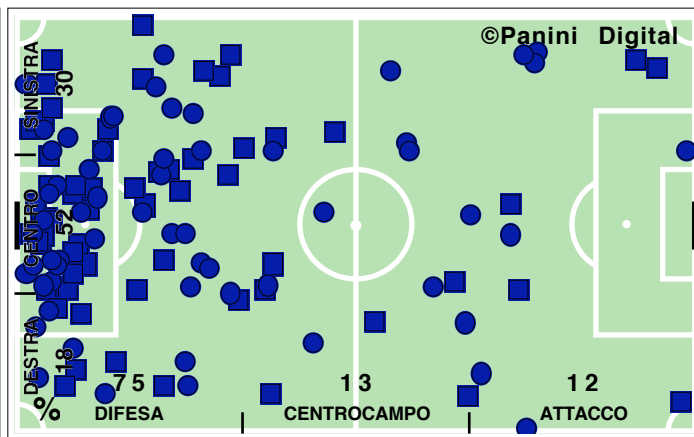

COPERTURA TERRITORIALE

ROMA

0-0

CESENA

PALLE RECUPERATE