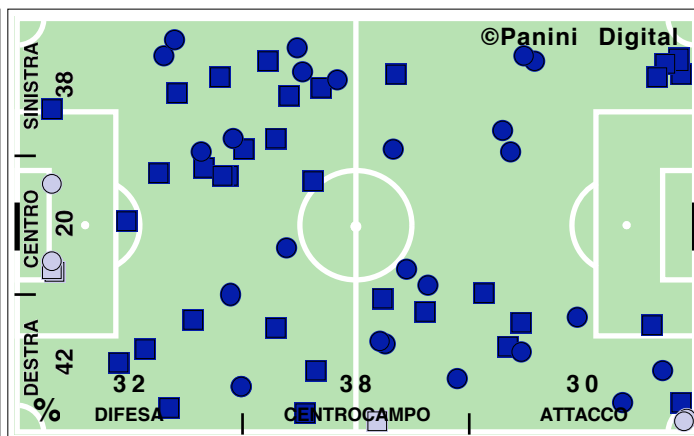

GIOcate UTILI