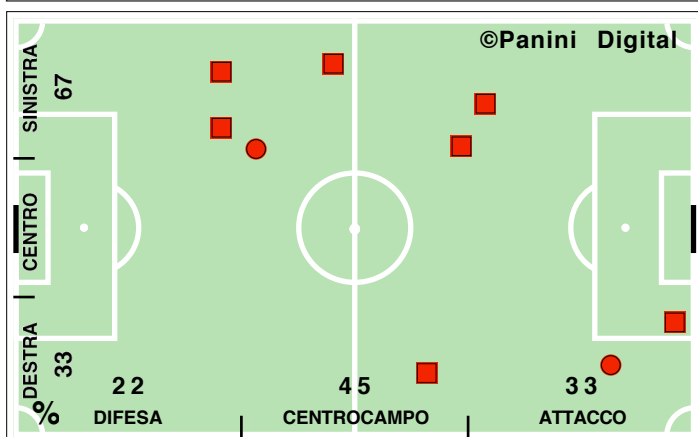

FALLI COMMESSI