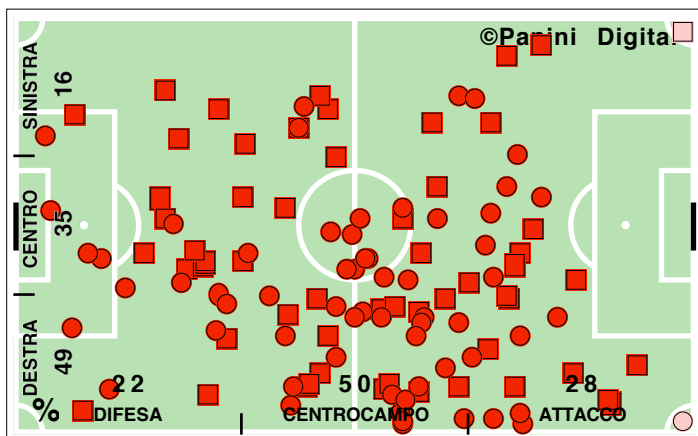

GIOcate UTILI