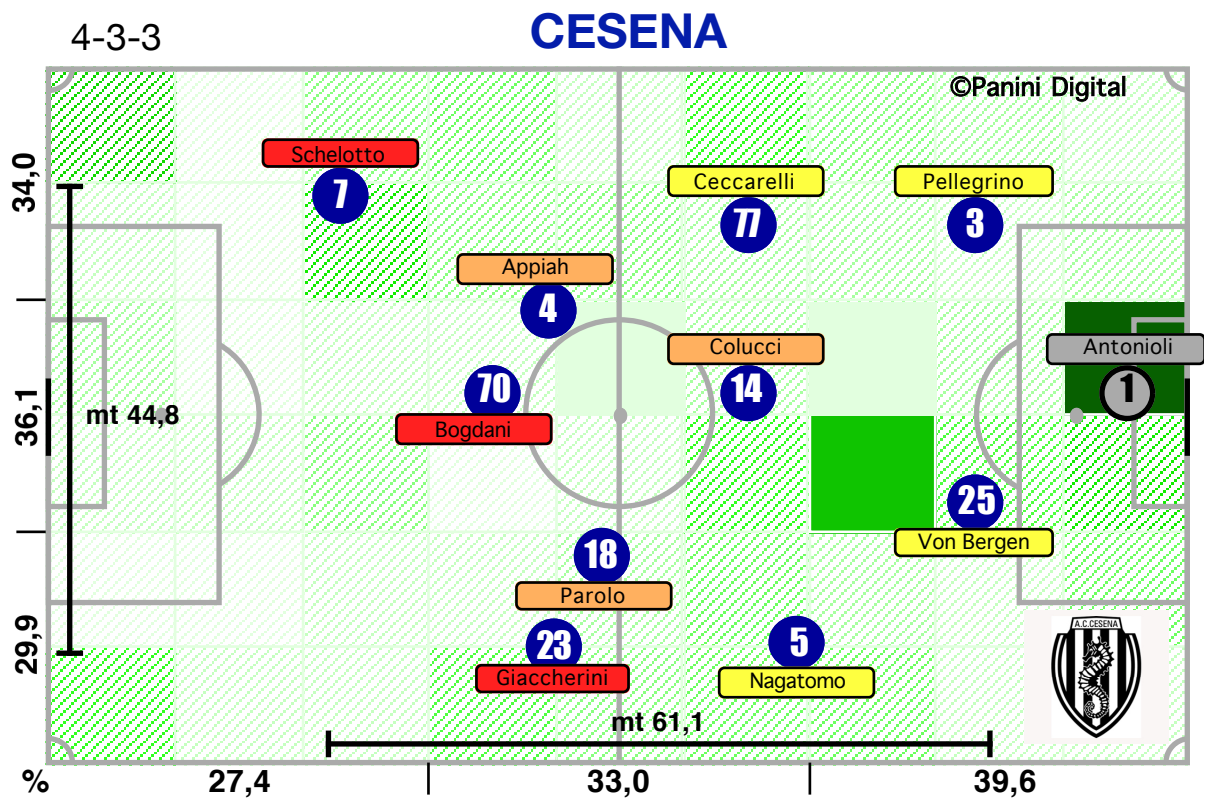

### PERICOLOSITA'

Palle giocate in zona area

% attacco alla porta

% efficacia piazzati in attacco

Tiri dentro

Occasioni

Incontro	1° tempo	2° tempo
<b>20':59" (43)</b>	10':51" (43)	10':08" (43)
<b>448 (41)</b>	232 (41)	216 (41)
<b>263 (37)</b>	143 (38)	120 (36)
<b>60,3</b>	63,8	56,6
<b>66 (35)</b>	29 (32)	37 (38)
<b>14,7</b>	12,5	17,1
<b>54,8</b>	55,7	53,7
<b>9':02" (41)</b>	5':07" (42)	3':55" (39)
<b>3/16</b>	1/9	2/7
<b>4</b>	3	1
<b>31,5</b>	33,5	29,5
<b>29,0</b>	34,1	23,5
<b>39,2</b>	40,7	37,7
<b>31,8</b>	25,3	38,8
<b>80</b>	39	41
<b>44,1</b>	41,8	46,1
<b>8</b>	2	6
<b>5</b>	1	4
<b>21,2</b>	23,0	19,2
<b>78,8</b>	77,1	80,8
<b>14/120</b>	10/66	4/54
<b>7/23</b>	4/13	3/10
<b>5</b>	2	3
<b>14/16</b>	5/6	9/10
<b>68,8</b>	83,3	60,0
<b>31,3</b>	16,7	40,0
<b>4/20</b>	1/8	3/12
<b>4</b>	3	1
<b>28</b>	15	13
<b>46,7</b>	48,4	44,8
<b>5,6</b>	12,5	0,0
<b>2/12</b>	1/8	1/4
<b>3</b>	1	2

Serie A TIM 2010-11  
**ROMA-CESENA 0-0**

50' **secondo tempo** 23':45"

# COPERTURA TERRITORIALE

ROMA

0-0

CESENA