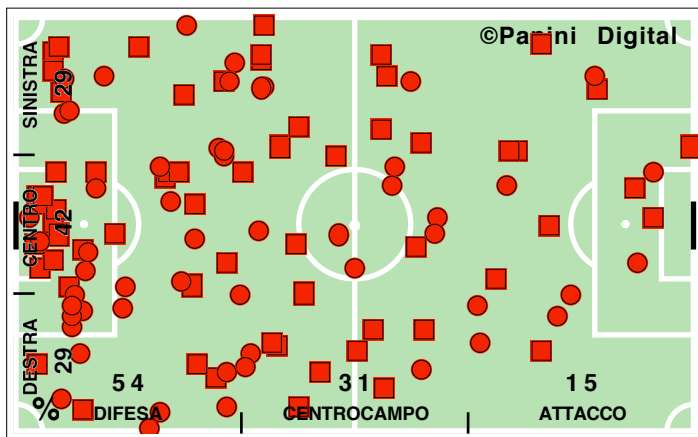

COPERTURA TERRITORIALE

ROMA

0-0

CESENA

PALLE RECUPERATE