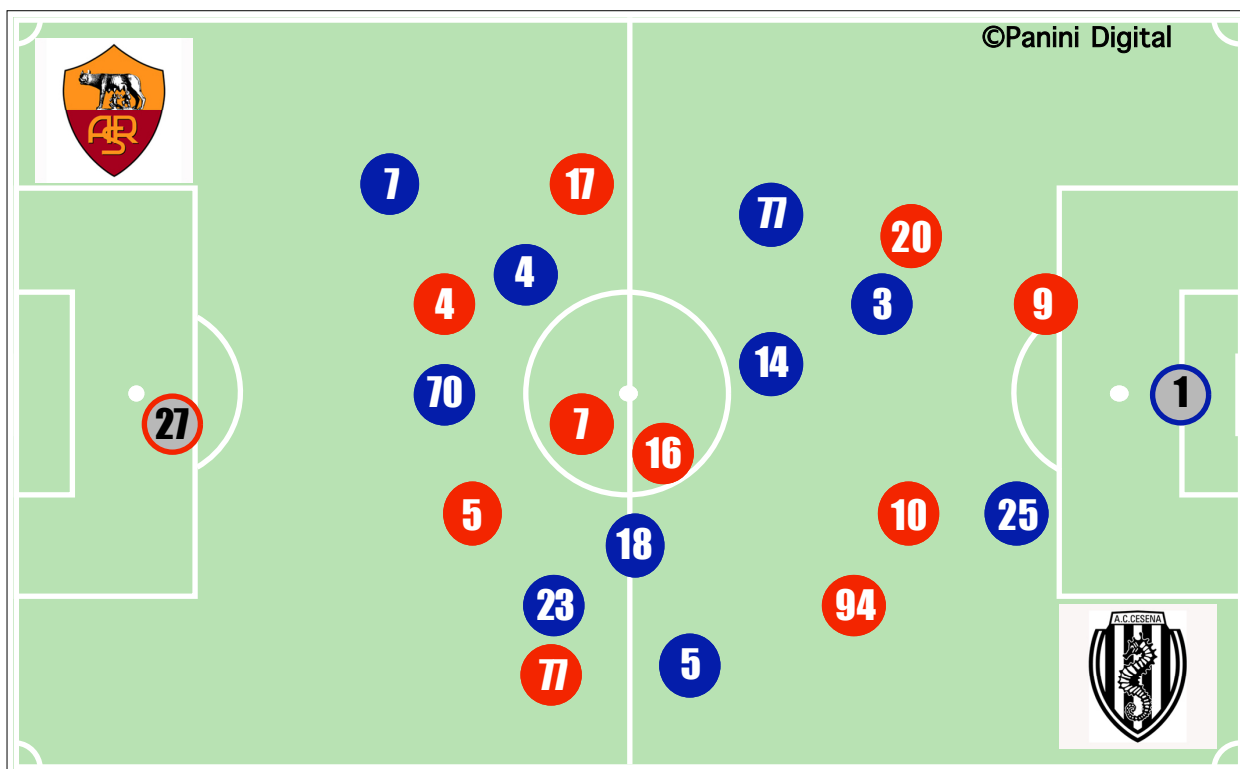

FORMAZIONI E DISPOSIZIONI TATTICHE

ROMA

97'	P	Julio Sergio	27		
97'	D	Juan	4		
97'	D	Mexes Philippe	5		
97'	D	Riise John Arne	17		
97'	D	Cassetti Marco	77		
97'	C	Pizarro	7		
76'	C	De Rossi Daniele	16	-75'	
80'	C	Perrotta Simone	20	-79'	
65'	C	Menez Jérémy	94	-64'	
86'	97'	A	Vucinic Mirko	9	
89'	97'	A	Totti Francesco	10	
			Taddei	11	-64'
			Brighi Matteo	33	-75'
90+3'			Okaka	89	-79'
	P	Lobont Bogdan Ionut	1		
	D	Burdisso Guillermo Enio	25		
	C	Fábio Simplicio	30		
	C	Rosi Alejandro	87		

CESENA

1	Antonioli Francesco	P	97'		
3	Pellegrino Maximiliano	D	97'		
5	Nagatomo Yuto	D	97'	74'	
25	Von Bergen Steve	D	97'		
77	Ceccarelli Luca	D	97'		
72'	4	Appiah Stephan	C	73'	
14	Colucci Giuseppe	C	97'	65'	
18	Parolo Marco	C	97'		
7	Schelotto Ezequiel Matias	A	97'		
23	Giaccherini Emanuele	A	97'		
70	Bogdani Erjon	A	97'		
72'	44	Piangerelli Luigi	C	24'	89'
	28	Diego Cavaliere	P		
	27	Petrás Martin	D		
	19	De Feudis Giuseppe	C		
	34	Tachtsidis Panagiotis	C		
	16	Ighalo Odion Jude	A		
	17	Malonga Dominique Sossorobla	A		

Allenatore

Claudio Ranieri

Allenatore

Massimo Ficcadenti