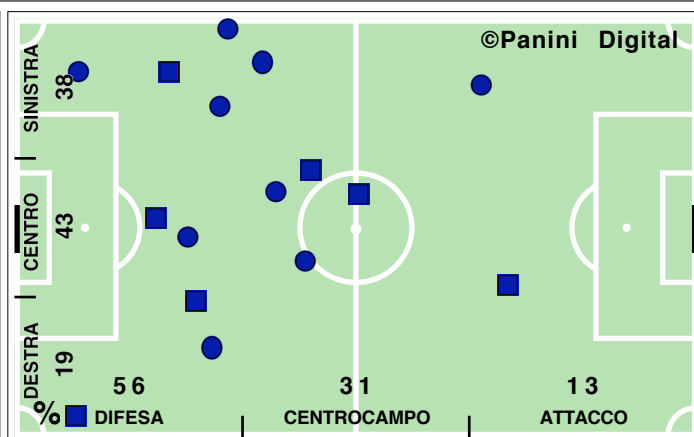

FALLI COMMESSI