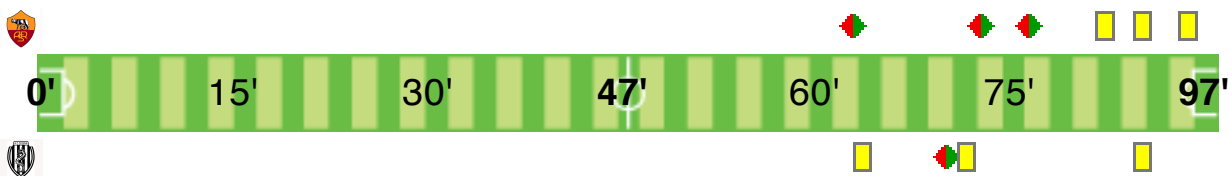

NEW

MATCH ANALYSIS

digital soccer project

Serie A TIM 2010-11

Incontro della 01[^] giornata

ROMA - CESENA

0 0

Direttore di gara

Gabriele Gava

Stadio

Olimpico (Roma)

Condizioni meteo

Notturna, buone

Durata

97' (47+50)

Data

28-08-2010

Condizioni campo

Buone

Tempo effettivo

48':45''

FORMAZIONI E DISPOSIZIONI TATTICHE

ROMA

97'	P	Julio Sergio	27		
97'	D	Juan	4		
97'	D	Mexes Philippe	5		
97'	D	Riise John Arne	17		
97'	D	Cassetti Marco	77		
97'	C	Pizarro	7		
76'	C	De Rossi Daniele	16	-75'	
80'	C	Perrotta Simone	20	-79'	
65'	C	Menez Jérémy	94	-64'	
86'	97'	A	Vucinic Mirko	9	
89'	97'	A	Totti Francesco	10	
			Taddei	11	-64'
			Brighi Matteo	33	-75'
90+3'			Okaka	89	-79'
	P	Lobont Bogdan Ionut	1		
	D	Burdisso Guillermo Enio	25		
	C	Fábio Simplicio	30		
	C	Rosi Alejandro	87		

CESENA

1	Antonioli Francesco	P	97'		
3	Pellegrino Maximiliano	D	97'		
5	Nagatomo Yuto	D	97'	74'	
25	Von Bergen Steve	D	97'		
77	Ceccarelli Luca	D	97'		
72'	4	Appiah Stephan	C	73'	
14	Colucci Giuseppe	C	97'	65'	
18	Parolo Marco	C	97'		
7	Schelotto Ezequiel Matias	A	97'		
23	Giaccherini Emanuele	A	97'		
70	Bogdani Erjon	A	97'		
72'	44	Piangerelli Luigi	C	24'	89'
	28	Diego Cavaliere	P		
	27	Petrás Martin	D		
	19	De Feudis Giuseppe	C		
	34	Tachtsidis Panagiotis	C		
	16	Ighalo Odion Jude	A		
	17	Malonga Dominique Sossorobla	A		

Allenatore

Claudio Ranieri

Allenatore

Massimo Ficcadenti