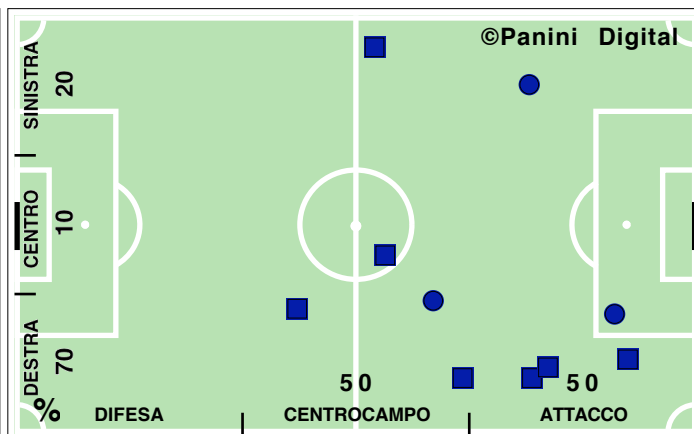

FALLI COMMESSI