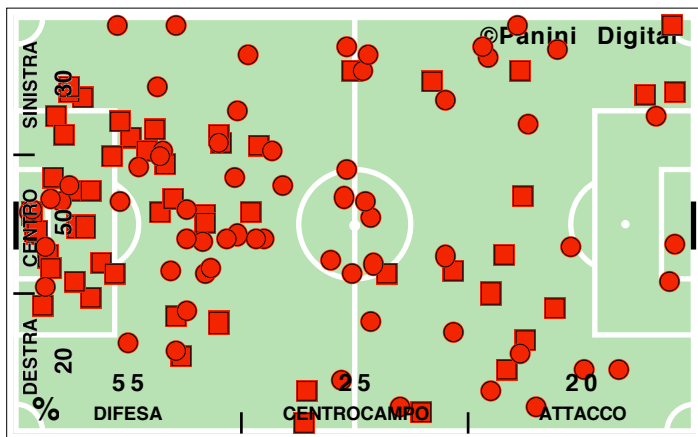

COPERTURA TERRITORIALE

INTER

3-1

ROMA

PALLE RECUPERATE