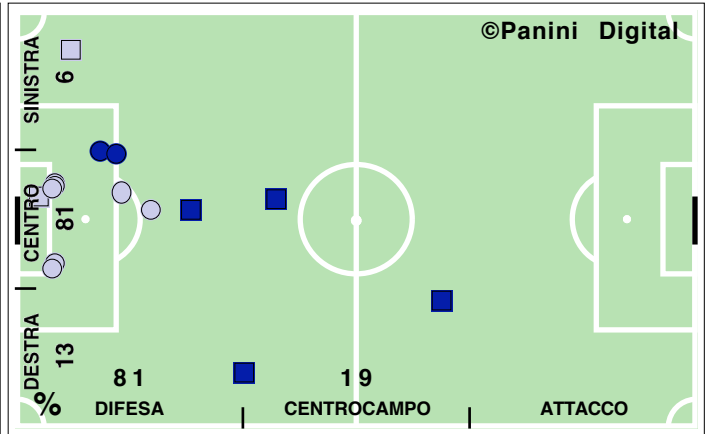

## GIOcate UTILI

Supercoppa TIM 2010  
**INTER-ROMA 3-1**

**INTER**

**3-1**

**ROMA**

**PASSAGGI LUNGI**

**DRIBBLING**

**CROSS SU AZIONE**