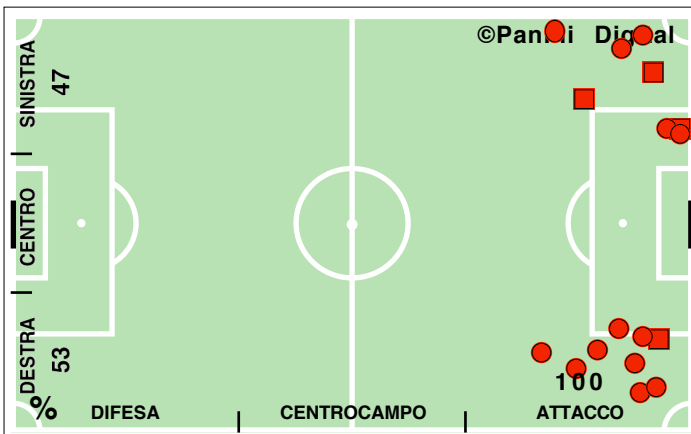

## GIOcate UTILI

Supercoppa TIM 2010  
**INTER-ROMA 3-1**

**INTER**

**3-1**

**ROMA**

**PASSAGGI LUNGI**

**DRIBBLING**

**CROSS SU AZIONE**