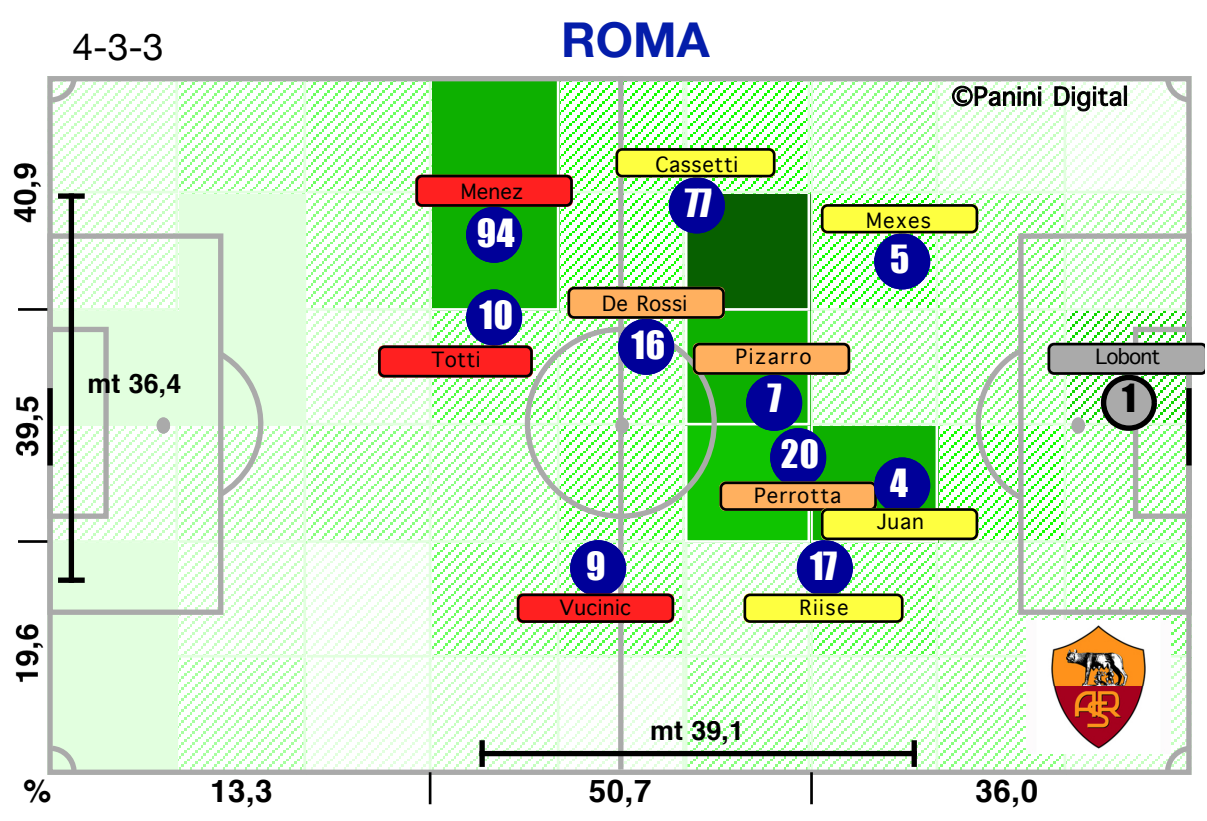

DISPOSIZIONI TATTICHE E DENSITA' DI GIOCO

46' primo tempo 26':09''