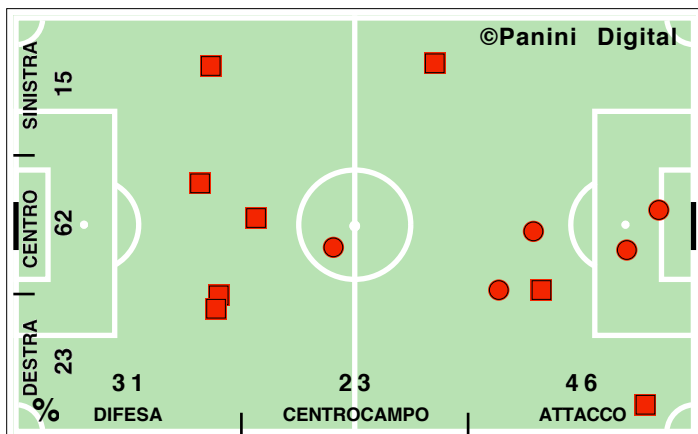

FALLI COMMESSI