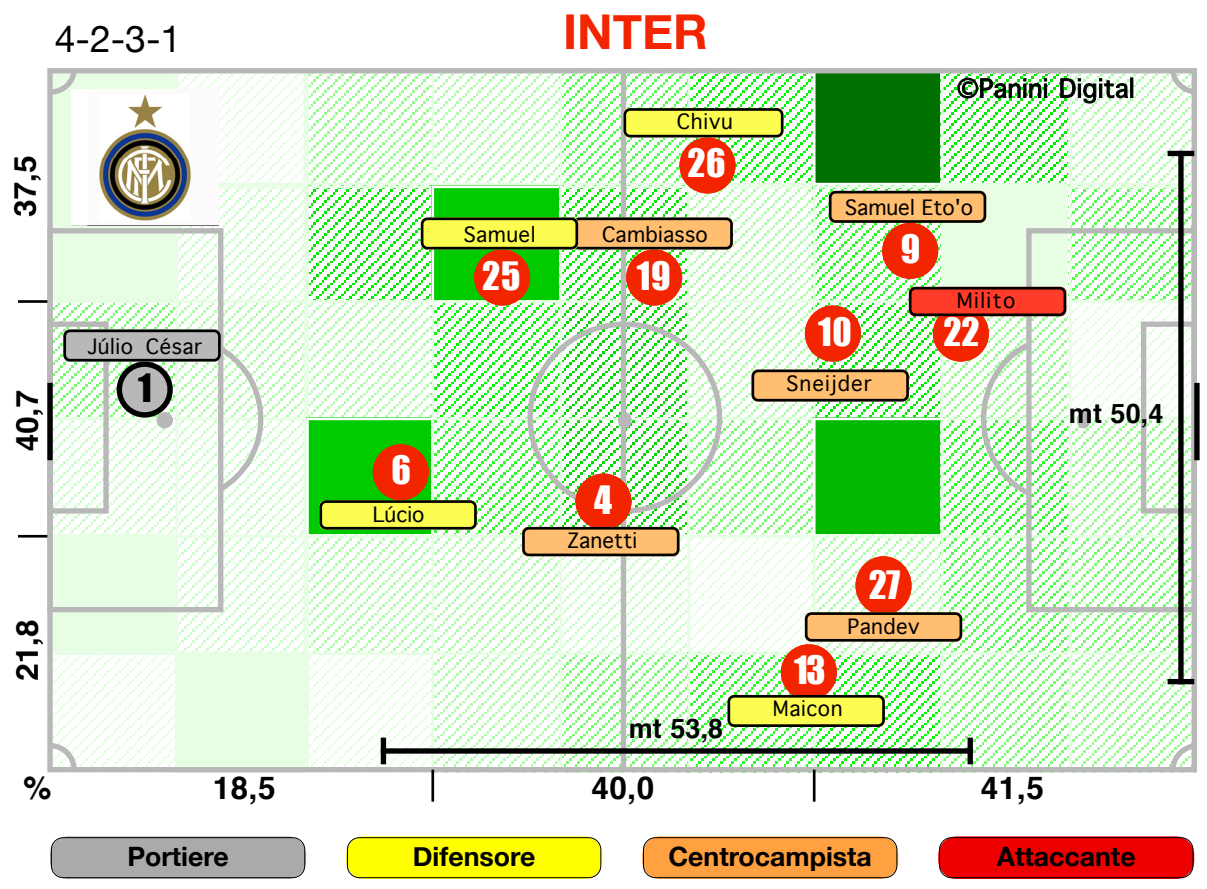

### PERICOLOSITA'

Palle giocate in zona area

% attacco alla porta

% efficacia piazzati in attacco

Tiri dentro

Occasioni

Incontro	1° tempo	2° tempo
<b>23':58" (48)</b>	12':11" (47)	11':47" (49)
<b>545 (50)</b>	303 (51)	242 (48)
<b>374 (50)</b>	214 (52)	160 (47)
<b>70,6</b>	72,1	68,7
<b>79 (44)</b>	41 (45)	38 (44)
<b>14,5</b>	13,5	15,7
<b>55,2</b>	48,2	64,0
<b>10':35" (44)</b>	4':10" (34)	6':25" (54)
<b>0/10</b>	0/3	0/7
<b>4</b>	2	2
<b>33,7</b>	27,6	41,4
<b>17,7</b>	19,5	15,3
<b>61,8</b>	58,4	66,1
<b>20,6</b>	22,1	18,6
<b>64</b>	33	31
<b>44,8</b>	47,6	41,5
<b>4</b>	1	3
<b>2</b>	2	0
<b>15,1</b>	17,4	10,4
<b>84,9</b>	82,7	89,6
<b>24/178</b>	13/84	11/94
<b>4/16</b>	1/10	3/6
<b>1</b>	1	0
<b>10/14</b>	3/4	7/10
<b>92,9</b>	100,0	90,0
<b>7,1</b>	0,0	10,0
<b>8/26</b>	2/10	6/16
<b>0</b>	0	0
<b>48</b>	9	39
<b>53,3</b>	40,9	57,4
<b>30,8</b>	20,0	37,5
<b>8/15</b>	3/6	5/9
<b>5</b>	3	2

# DISPOSIZIONI TATTICHE E DENSITA' DI GIOCO

46' primo tempo 26':09''

Supercoppa TIM 2010  
**INTER-ROMA 3-1**

52' **secondo tempo** 23':53"

# COPERTURA TERRITORIALE

**INTER**

**3-1**

**ROMA**