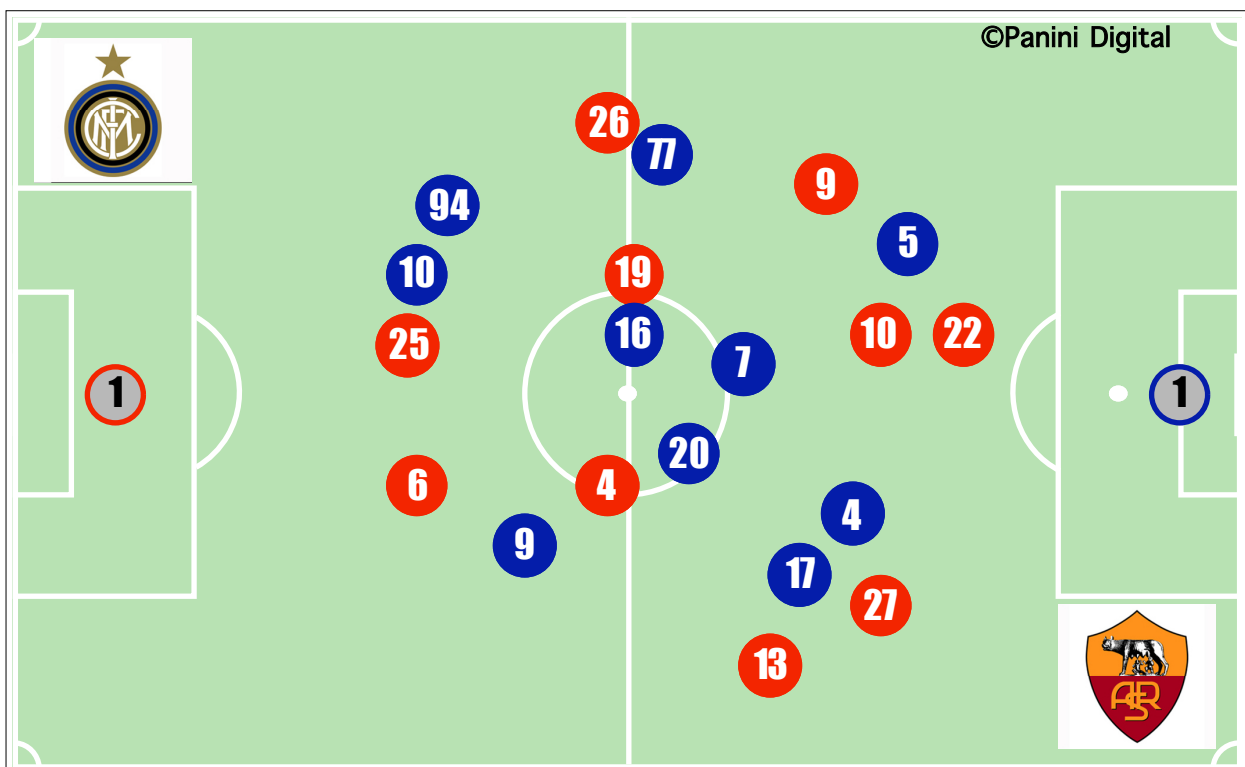

## INTER

98'	P	Júlio César	1	
98'	D	Lúcio	6	
98'	D	Maicon	13	
90+4'	98'	D	Samuel Walter Adrian	25
98'	D	Chivu Cristian Eugen	26	
46'	C	Zanetti Javier Adelmar	4	45+1'
98'	C	Samuel Eto'o	9	
88'	C	Sneijder Wesley	10	88'
62'	98'	C	Cambiasso Esteban Matías	19
79'	C	Pandev Goran	27	79'
98'	A	Milito Diego Alberto	22	
52'	C	Stankovic Dejan	5	45+1'
19'	C	Mariga MacDonald	17	79'
10'	D	Materazzi Marco	23	88'
	P	Castellazzi Luca	12	
	D	Cordoba Iván Ramiro	2	
	C	Coutinho	29	
	A	Biabiany Jonathan Ludovic	88	

## ROMA

1	Lobont Bogdan Ionut	P	98'
4	Juan	D	98'
5	Mexes Philippe	D	98' 90+2'
17	Riise John Arne	D	98'
77	Cassetti Marco	D	98'
54'	7	Pizarro	C 54'
16	De Rossi Daniele	C	98'
20	Perrotta Simone	C	98' 26'
67'	9	Vucinic Mirko	A 68'
83'	10	Totti Francesco	A 98'
83'	94	Menez Jérémy	A 83'
54'	11	Taddei	C 44'
67'	8	Adriano	A 30'
83'	89	Okaka	A 15' 85'
	32	Doni	P
	25	Burdisso Guillermo Enio	D
	33	Brighi Matteo	C
	87	Rosi Alejandro	C

Allenatore

**Rafael Benítez**

Allenatore

**Claudio Ranieri**