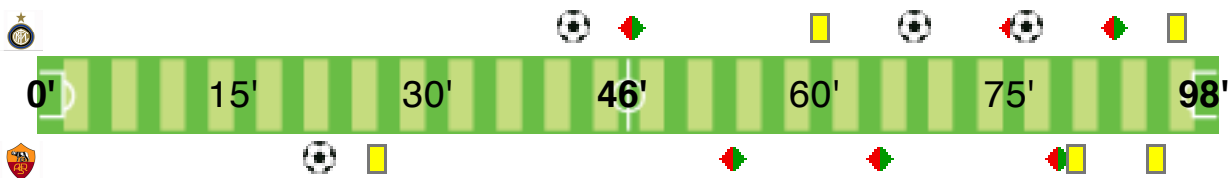

## Supercoppa TIM 2010

**INTER - ROMA**

**3 1**

41' Pandev  
70', 80' Samuel Eto'o

21' Riise

Direttore di gara

**Mauro Bergonzi**

Stadio