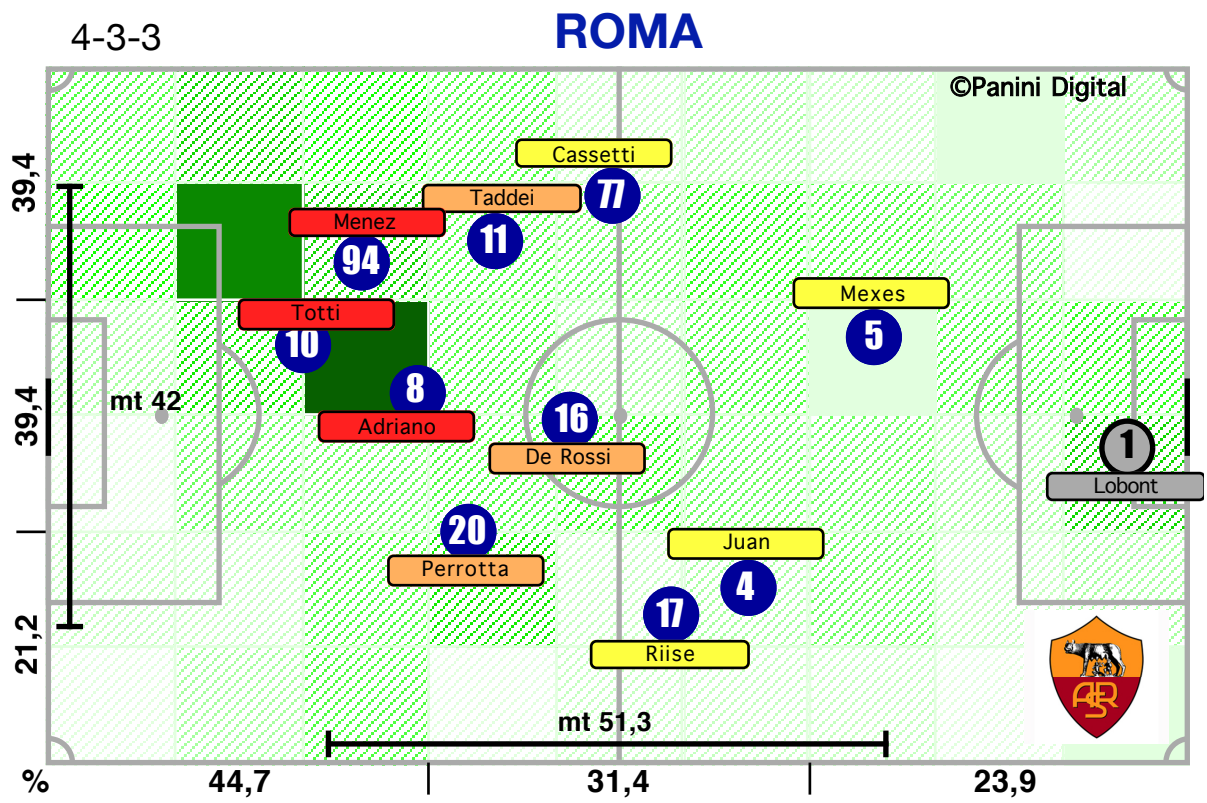

Supercoppa TIM 2010
INTER-ROMA 3-1

52' **secondo tempo** 23':53"