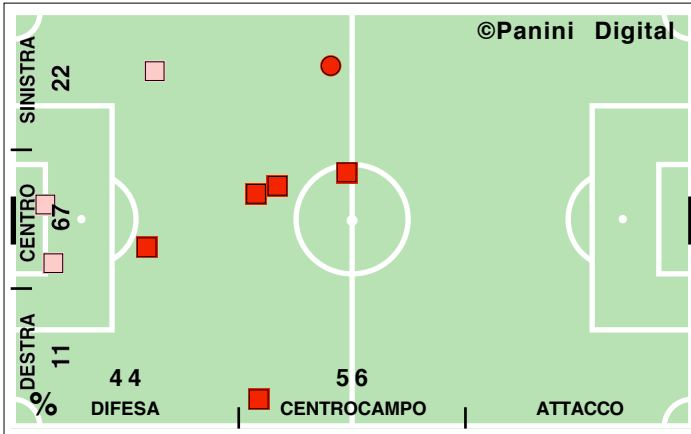

## GIOcate UTILI

Supercoppa TIM 2010  
**INTER-ROMA 3-1**

**INTER**

**3-1**

**ROMA**

**PASSAGGI LUNGI**

**DRIBBLING**

**CROSS SU AZIONE**