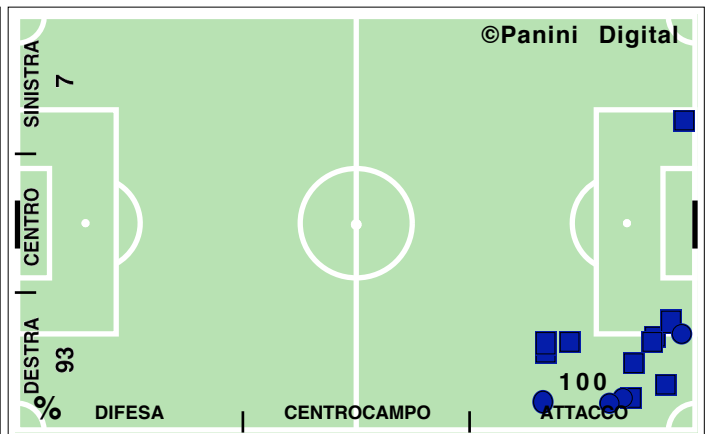

## GIOcate UTILI

Supercoppa TIM 2010  
**INTER-ROMA 3-1**

**INTER**

**3-1**

**ROMA**

**PASSAGGI LUNGI**

**DRIBBLING**

**CROSS SU AZIONE**