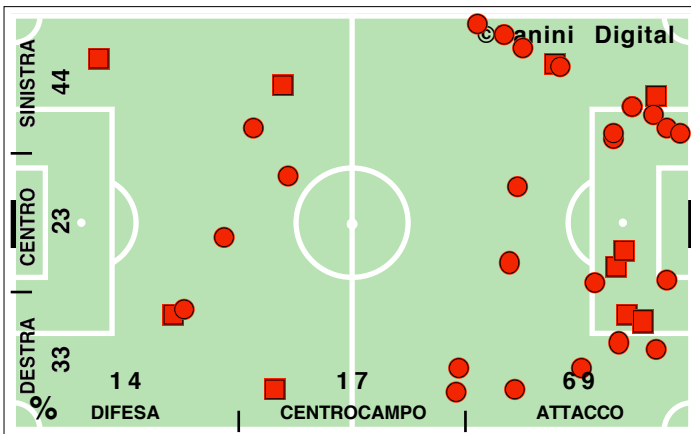

## GIOcate UTILI

Supercoppa TIM 2010  
**INTER-ROMA 3-1**

**INTER**

**3-1**

**ROMA**

**PASSAGGI LUNGI**

**DRIBBLING**

**CROSS SU AZIONE**