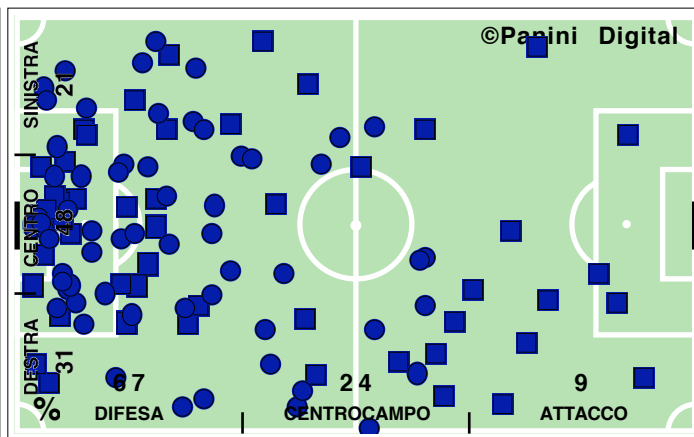

COPERTURA TERRITORIALE

INTER

3-1

ROMA

PALLE RECUPERATE