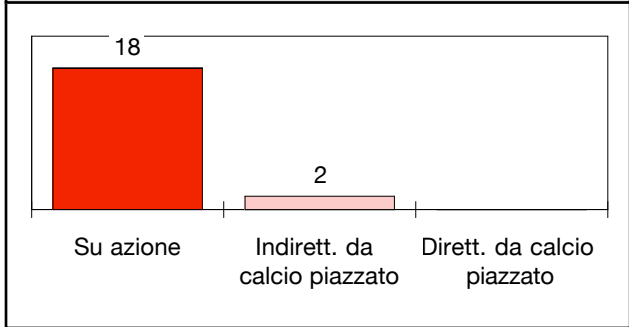

COME SI ARRIVA AL TIRO