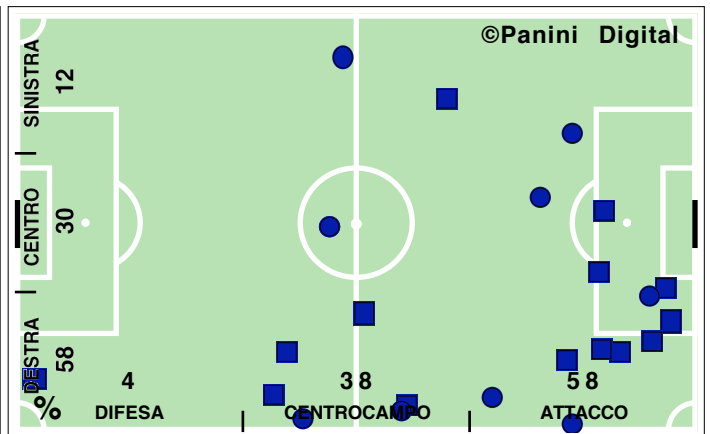

## GIOcate UTILI

Supercoppa TIM 2010  
**INTER-ROMA 3-1**

**INTER**

**3-1**

**ROMA**

**PASSAGGI LUNGI**

**DRIBBLING**

**CROSS SU AZIONE**