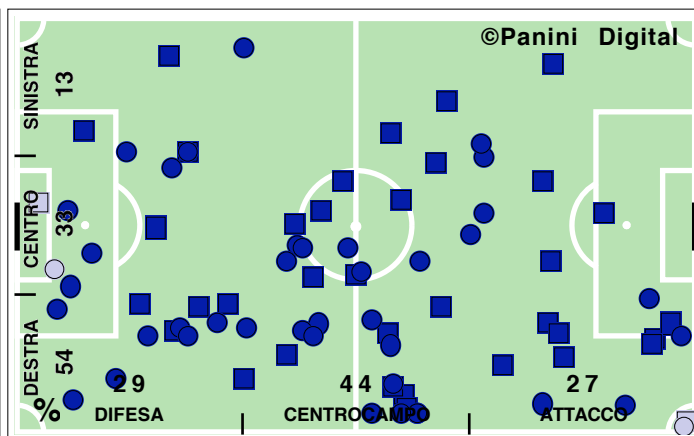

GIOcate UTILI