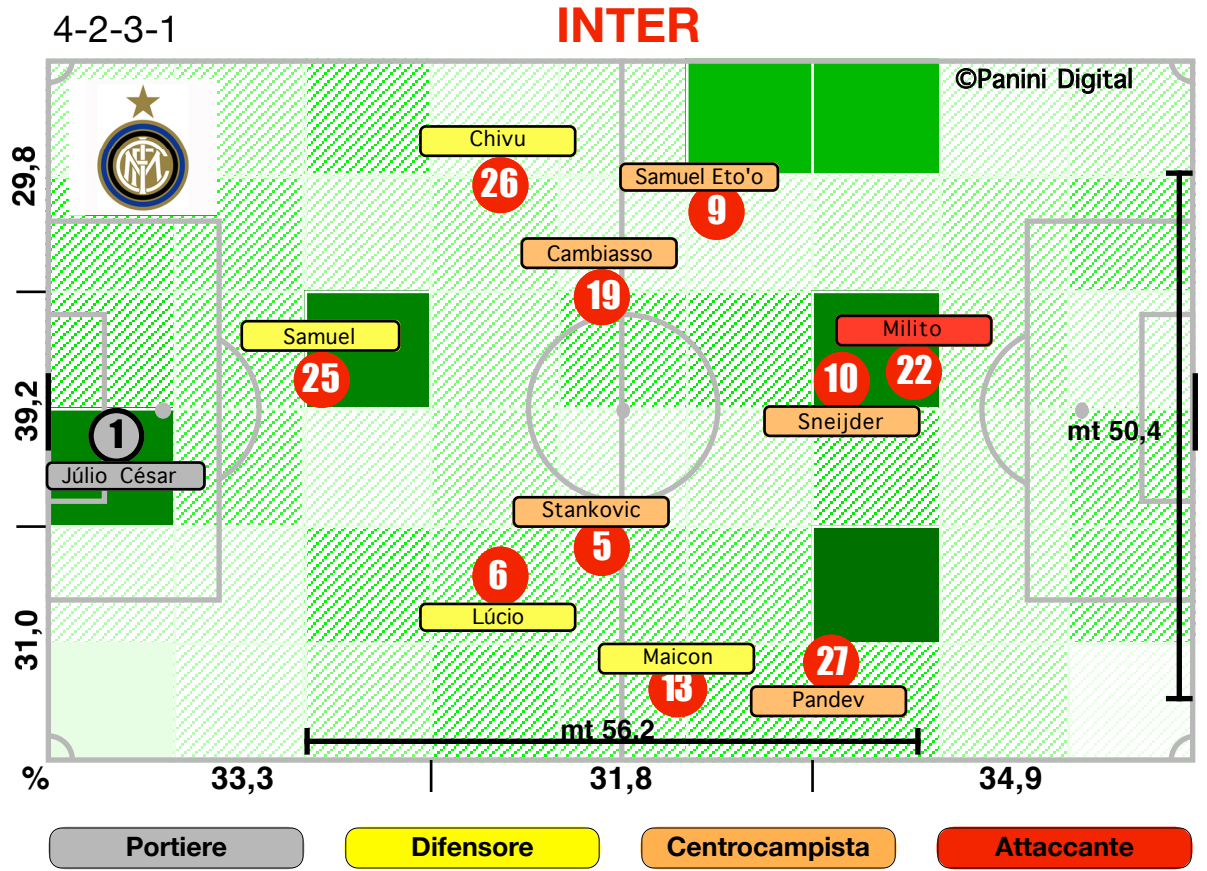

### PERICOLOSITA'

Palle giocate in zona area

% attacco alla porta

% efficacia piazzati in attacco

Tiri dentro

Occasioni

Incontro	1° tempo	2° tempo
<b>23':58" (48)</b>	12':11" (47)	11':47" (49)
<b>545 (50)</b>	303 (51)	242 (48)
<b>374 (50)</b>	214 (52)	160 (47)
<b>70,6</b>	72,1	68,7
<b>79 (44)</b>	41 (45)	38 (44)
<b>14,5</b>	13,5	15,7
<b>55,2</b>	48,2	64,0
<b>10':35" (44)</b>	4':10" (34)	6':25" (54)
<b>0/10</b>	0/3	0/7
<b>4</b>	2	2
<b>33,7</b>	27,6	41,4
<b>17,7</b>	19,5	15,3
<b>61,8</b>	58,4	66,1
<b>20,6</b>	22,1	18,6
<b>64</b>	33	31
<b>44,8</b>	47,6	41,5
<b>4</b>	1	3
<b>2</b>	2	0
<b>15,1</b>	17,4	10,4
<b>84,9</b>	82,7	89,6
<b>24/178</b>	13/84	11/94
<b>4/16</b>	1/10	3/6
<b>1</b>	1	0
<b>10/14</b>	3/4	7/10
<b>92,9</b>	100,0	90,0
<b>7,1</b>	0,0	10,0
<b>8/26</b>	2/10	6/16
<b>0</b>	0	0
<b>48</b>	9	39
<b>53,3</b>	40,9	57,4
<b>30,8</b>	20,0	37,5
<b>8/15</b>	3/6	5/9
<b>5</b>	3	2

# DISPOSIZIONI TATTICHE E DENSITA' DI GIOCO

46' primo tempo 26':09''

Supercoppa TIM 2010  
**INTER-ROMA 3-1**

52' **secondo tempo** 23':53"