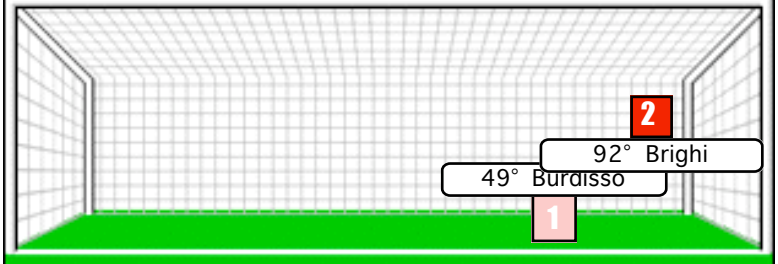

CROSS SU AZIONE

ROMA

STUDIO FINALIZZAZIONI

Tiri: 23	Tiri dentro: 6	Reti: 2	Occasioni: 5
-----------------	-----------------------	----------------	---------------------

ANDAMENTO DEI TIRI NEL TEMPO

COME SI ARRIVA AL TIRO