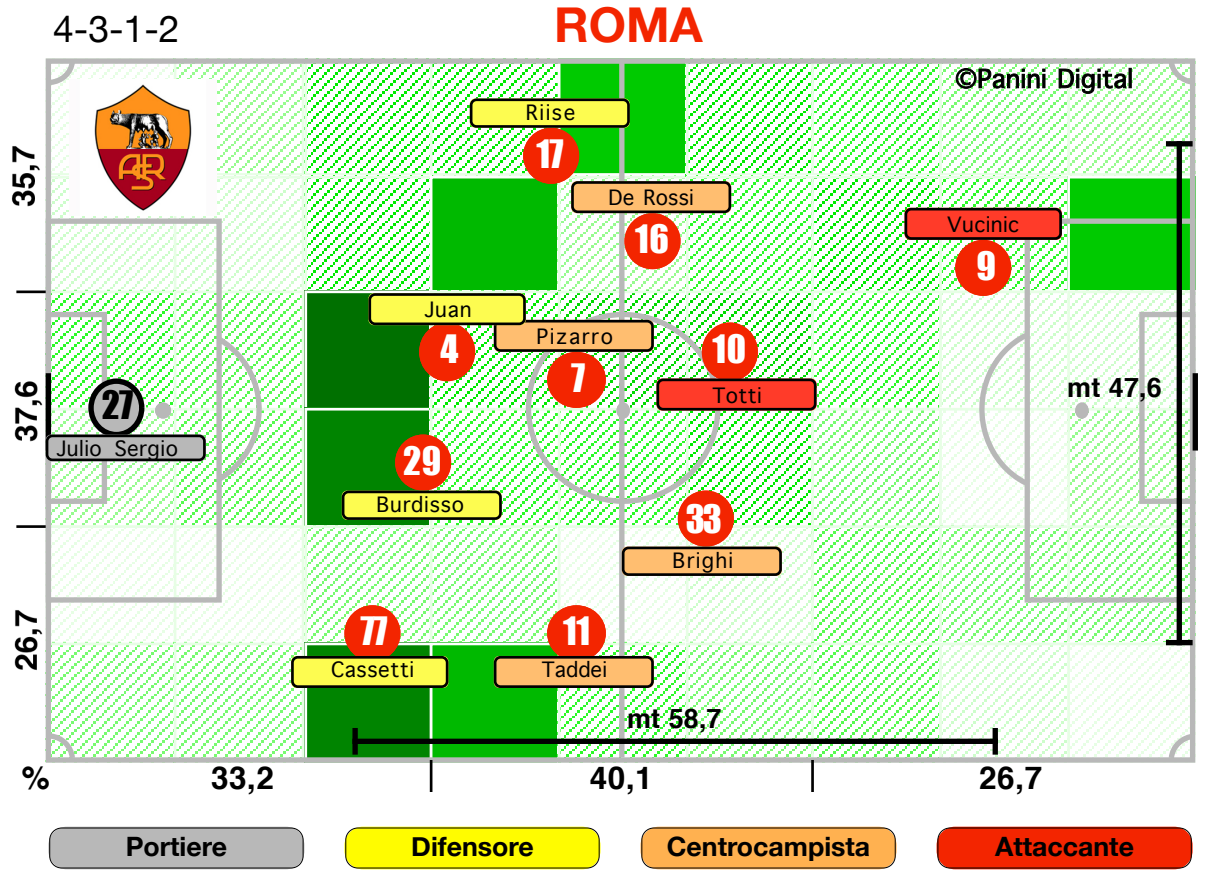

Serie A TIM 2009-2010
ROMA-PARMA 2-0

51' **secondo tempo** 24':02''