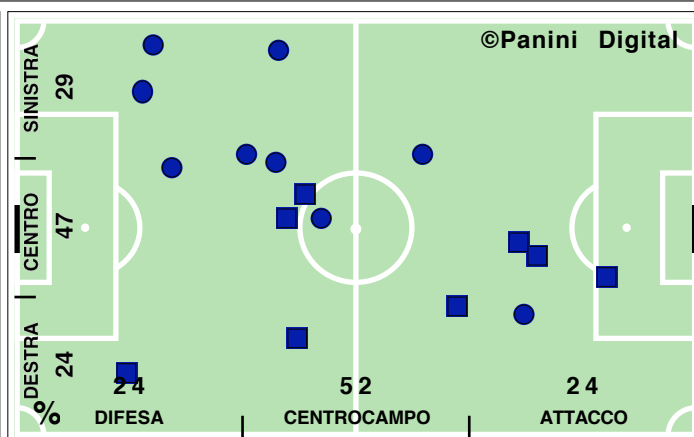

FALLI COMMESSI