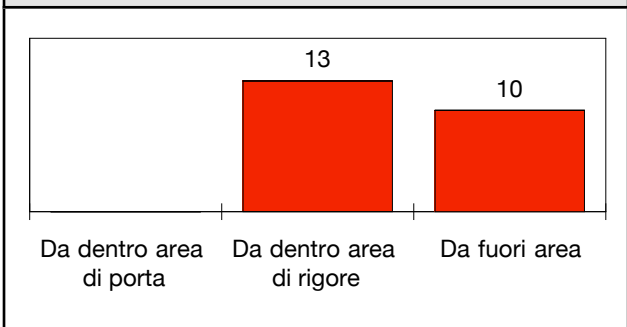

DA DOVE SI TIRA