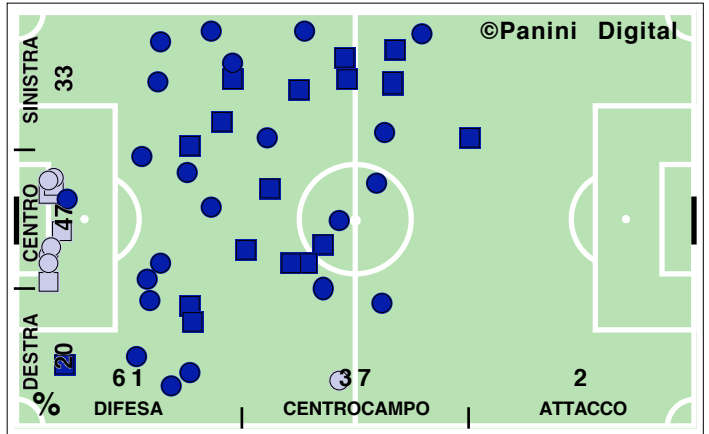

PALLE RECUPERATE

FALLI COMMESSI

GIocate UTILI

ROMA

2-0

PARMA

PASSAGGI LUNGI

DRIBBLING

CROSS SU AZIONE

ROMA

STUDIO FINALIZZAZIONI

Tiri: 23	Tiri dentro: 6	Reti: 2	Occasioni: 5
-----------------	-----------------------	----------------	---------------------

ANDAMENTO DEI TIRI NEL TEMPO

COME SI ARRIVA AL TIRO