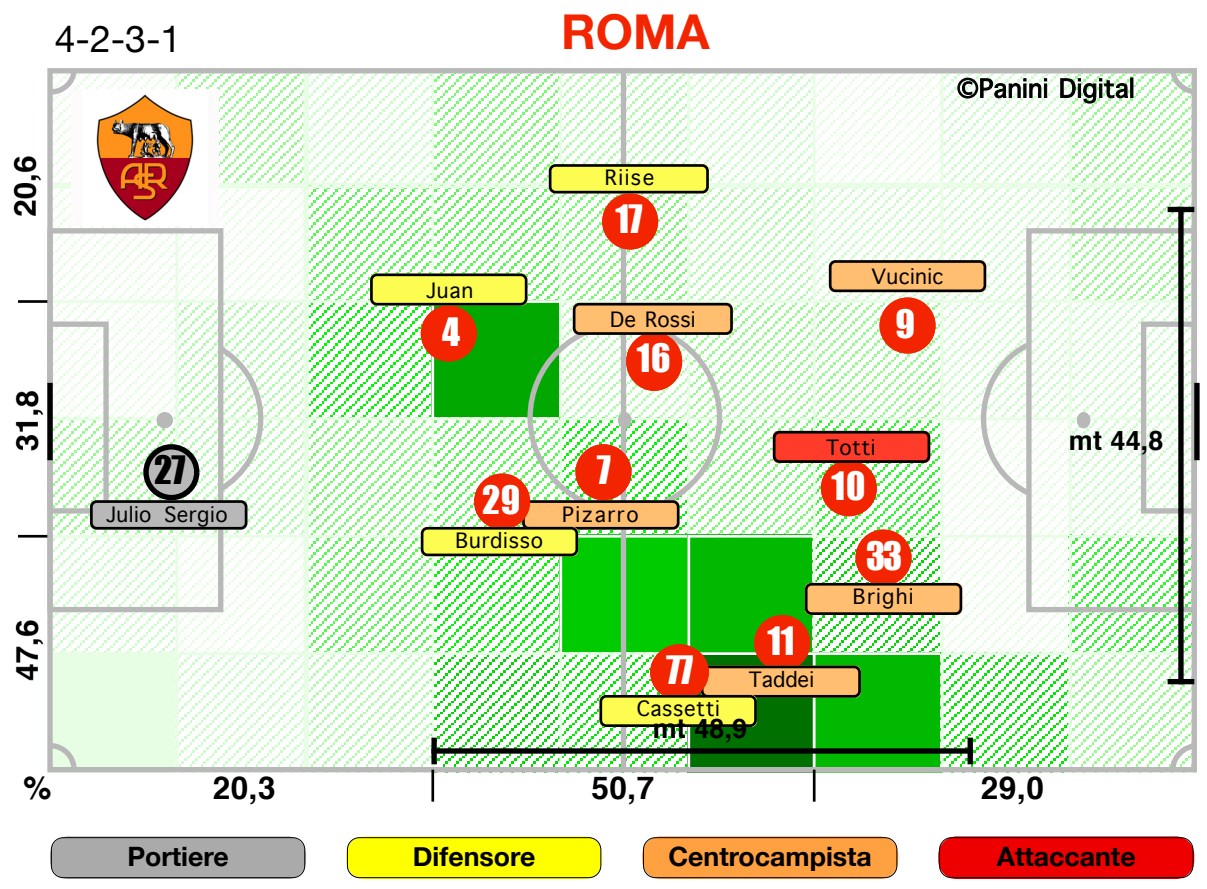

DISPOSIZIONI TATTICHE E DENSITA' DI GIOCO

46' primo tempo 24':44''