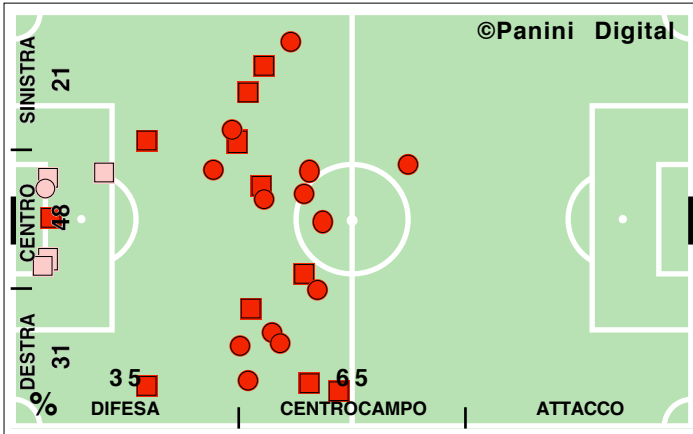

PALLE RECUPERATE

FALLI COMMESSI

GIocate UTILI

ROMA

2-0

PARMA

PASSAGGI LUNGI

DRIBBLING

CROSS SU AZIONE

ROMA

STUDIO FINALIZZAZIONI

Tiri: 23	Tiri dentro: 6	Reti: 2	Occasioni: 5
-----------------	-----------------------	----------------	---------------------

ANDAMENTO DEI TIRI NEL TEMPO

COME SI ARRIVA AL TIRO