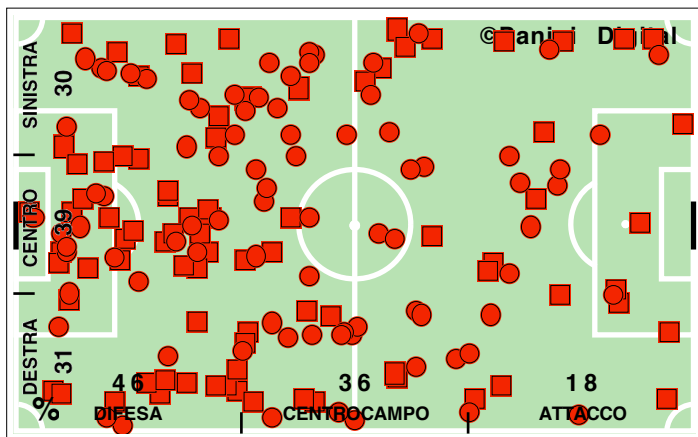

COPERTURA TERRITORIALE

ROMA

2-0

PARMA

PALLE RECUPERATE