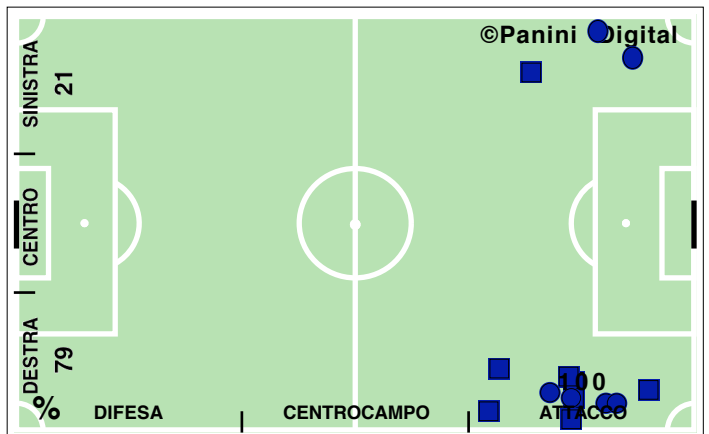

PALLE RECUPERATE

FALLI COMMESSI

GIocate UTILI

ROMA

2-0

PARMA

PASSAGGI LUNGI

DRIBBLING

CROSS SU AZIONE

ROMA

STUDIO FINALIZZAZIONI

Tiri: 23	Tiri dentro: 6	Reti: 2	Occasioni: 5
-----------------	-----------------------	----------------	---------------------

ANDAMENTO DEI TIRI NEL TEMPO

COME SI ARRIVA AL TIRO