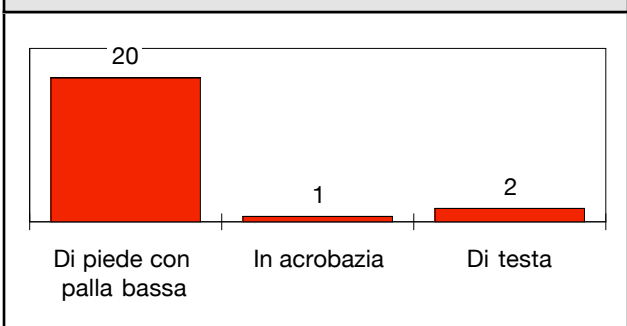

COME SI TIRA