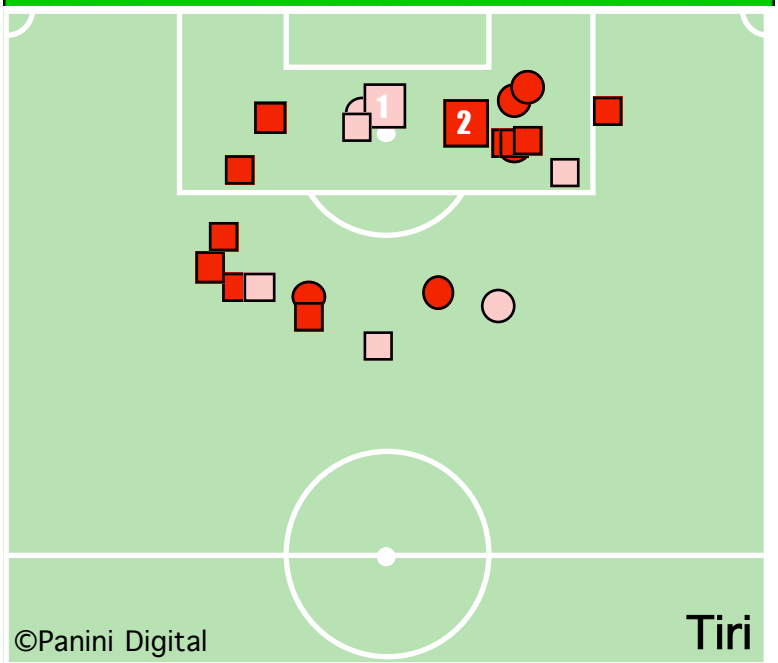

DA DOVE SI TIRA