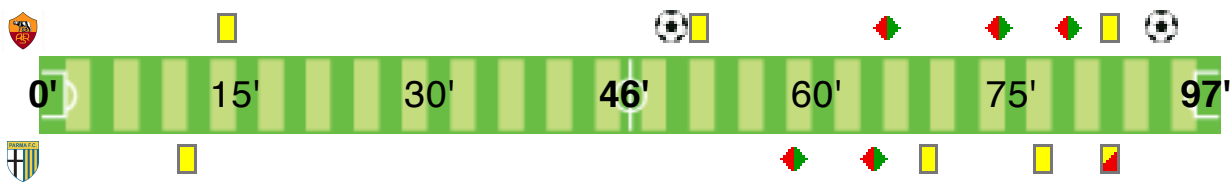

NEW

MATCH ANALYSIS

digital soccer project

Serie A TIM 2009-2010

Incontro della 17[^] giornata

ROMA - PARMA

2 0

48' Burdisso
90+1' Brighi