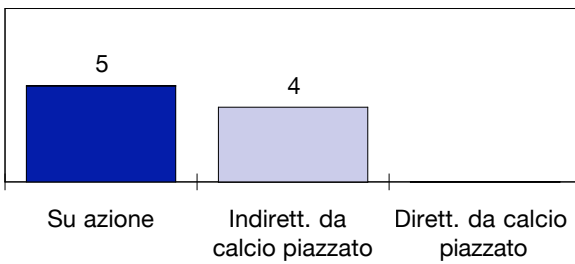

Tiri dentro: 2

Reti: 0

Occasioni: 1

ANDAMENTO DEI TIRI NEL TEMPO

COME SI ARRIVA AL TIRO

DA DOVE SI TIRA

COME SI TIRA

©Panini Digital

Tiri

ESITO DEI TIRI

EFFICACIA PALLE INATTIVE

ZONA D'ATTACCO

FLUSSI DI GIOCO

ROMA

DA	A	Julio Sergio 27	Juan 4	Riise 17	Burdisso 29	Cassetti 77	Pizarro 7	Vucinic 9	Taddei 11	De Rossi 16	Brighi 33	Totti 10	Motta 13	Júlio Baptista 19	Okaka Chuka 89	RIUSCITI	
Julio Sergio 27		1	3	-	1	3	-	3	-	-	1	-	2	2		16	76%
Juan 4		1	5	4	6	6	1	2	4	6	-	1	1	-		37	67%
Riise 17		1	4	3	-	9	1	-	13	-	-	-	3	1		35	58%
Burdisso 29		-	3	1	8	7	1	-	3	2	1	-	1	-		27	66%
Cassetti 77		2	-	1	1	7	1	11	2	-	6	-	-	-		31	56%
Pizarro 7		1	6	9	3	5	7	10	14	7	8	1	1	1		73	72%
Vucinic 9		-	-	4	1	1	2	3	2	1	1	-	1	-		16	50%
Taddei 11		-	1	1	2	8	5	5	1	6	4	-	-	3		36	65%
De Rossi 16		-	4	2	6	1	8	4	2	4	6	-	1	-		38	55%
Brighi 33		-	1	1	-	3	6	3	6	1	8	1	1	-		31	72%
Totti 10		-	2	2	-	4	4	3	5	2	1	-	-	-		23	58%
Motta 13		-	-	-	-	1	-	-	-	-	-	-	1	-		2	50%
Júlio Baptista 19		-	-	1	-	-	3	3	-	2	1	-	-	-		10	77%
Okaka Chuka 89		-	-	-	-	-	-	3	1	-	-	-	-	-		4	50%
TOTALI		5	22	30	20	38	60	32	43	44	28	35	3	12	7	379	63%