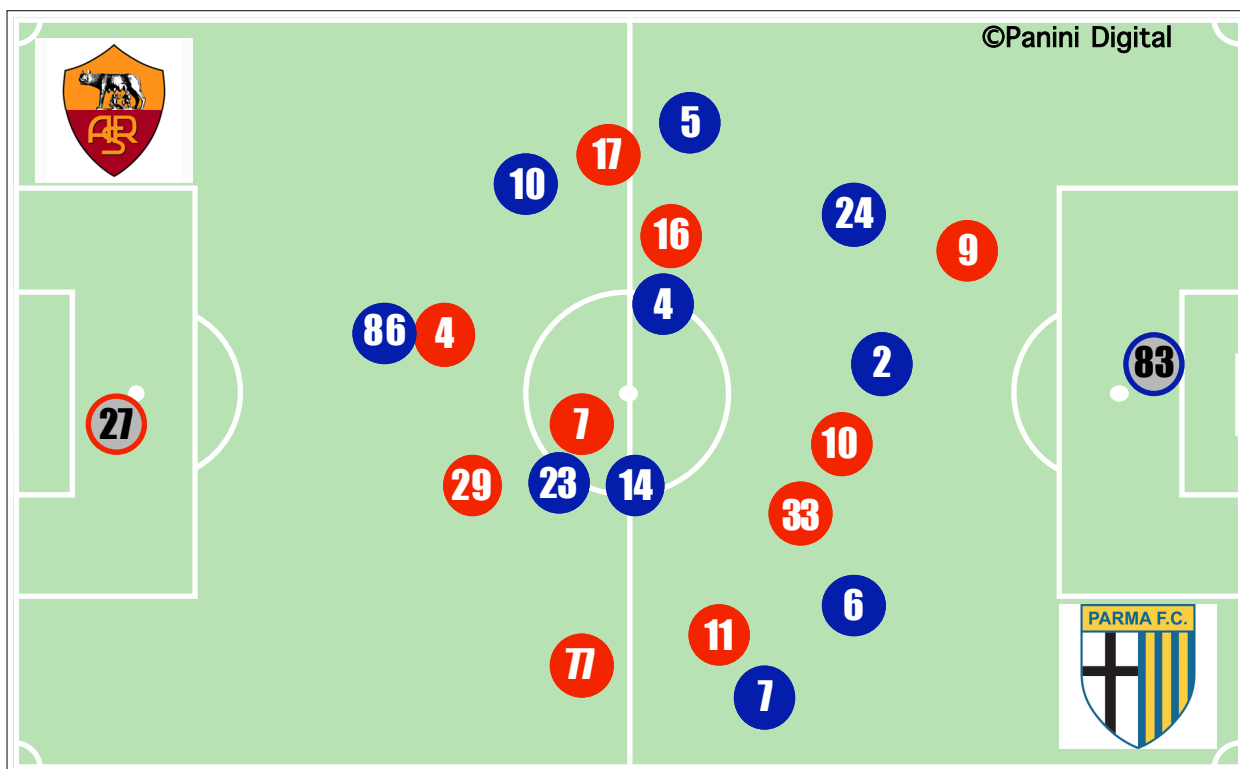

PARMA

	83	Mirante Antonio	P	97'	
	2	Panucci Christian	D	97'	82°
	6	Lucarelli Alessandro	D	97'	11°
	24	Paci Massimo	D	88'	72° 88° 88°
	4	Morrone Stefano	C	97'	
	5	Zaccardo Cristian	C	97'	
	7	Castellini Paolo	C	97'	
	10	Dzemali Blerim	C	60'	-60°
	14	Galloppa Daniele	C	97'	
	23	Amoruso Nicola	A	67'	-67°
	86	Bojinov Valeri	A	97'	
	9	Lanzafame Davide	A	37'	-60°
	3	Antonelli Luca	D	30'	-67°
		1 Pavarini Nicola	P		
		15 Dellafiore Hernan Paolo	D		
		8 Lunardini Francesco	C		
		19 Zenoni Damiano	C		
		43 Paloschi Alberto	A		

Allenatore

Claudio Ranieri

Allenatore

Francesco Guidolin

SCORE

ROMA

2-0

PARMA