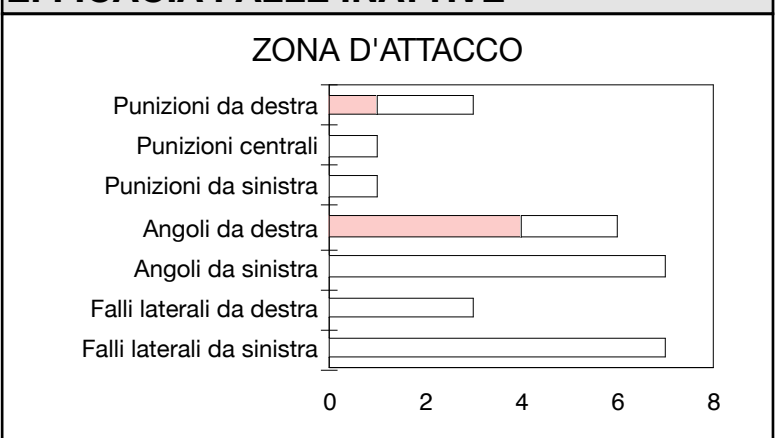

CROSS SU AZIONE

ROMA

STUDIO FINALIZZAZIONI

Tiri: 23	Tiri dentro: 6	Reti: 2	Occasioni: 5
-----------------	-----------------------	----------------	---------------------

ANDAMENTO DEI TIRI NEL TEMPO

COME SI ARRIVA AL TIRO

DA DOVE SI TIRA

COME SI TIRA

○ primo tempo secondo tempo supplementari
 sviluppo calcio piazzato azione di gioco

ESITO DEI TIRI

EFFICACIA PALLE INATTIVE

PARMA

STUDIO FINALIZZAZIONI

Tiri: 9

Tiri dentro: 2

Reti: 0

Occasioni: 1

ANDAMENTO DEI TIRI NEL TEMPO

COME SI ARRIVA AL TIRO

DA DOVE SI TIRA

COME SI TIRA

©Panini Digital