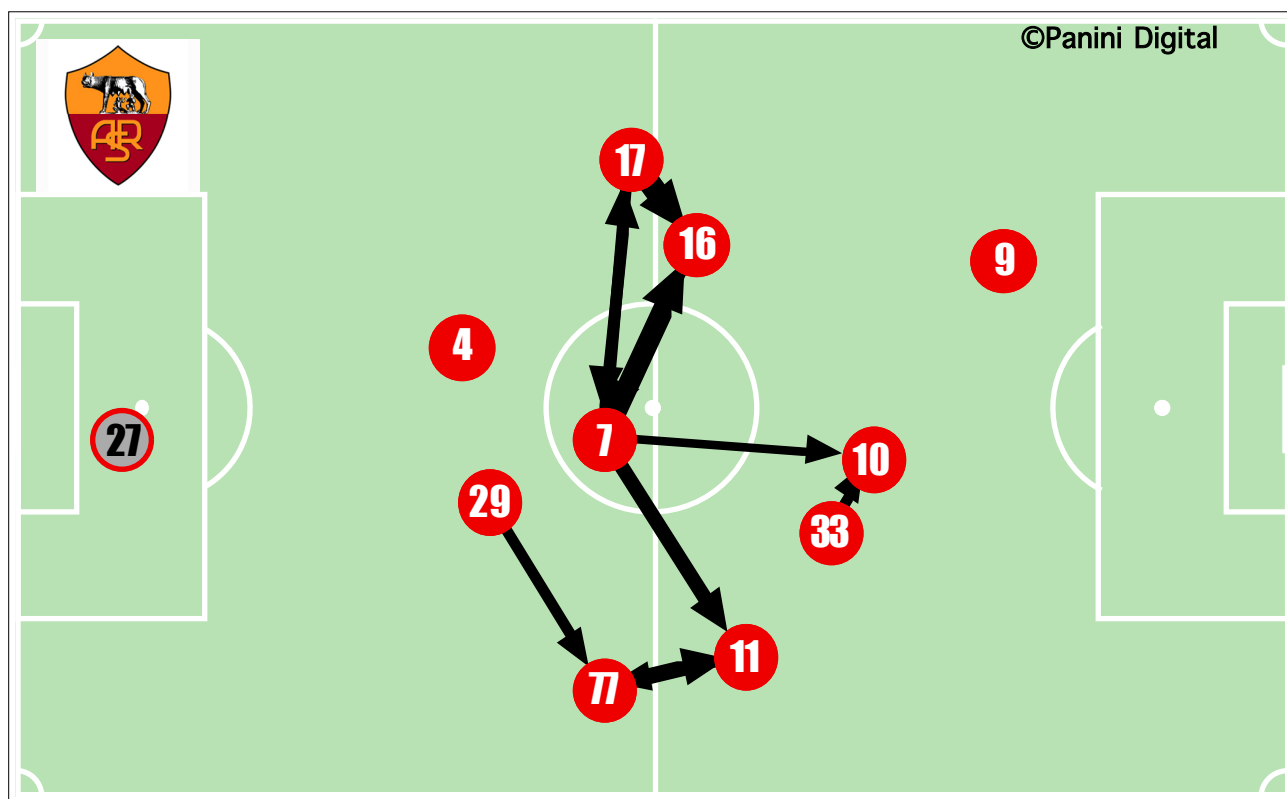

Tiri dentro: 2

Reti: 0

Occasioni: 1

ANDAMENTO DEI TIRI NEL TEMPO

COME SI ARRIVA AL TIRO

DA DOVE SI TIRA

COME SI TIRA

©Panini Digital

Tiri

ESITO DEI TIRI

EFFICACIA PALLE INATTIVE

ZONA D'ATTACCO

FLUSSI DI GIOCO

ROMA

DA	A	Julio Sergio 27	Juan 4	Riise 17	Burdisso 29	Cassetti 77	Pizarro 7	Vucinic 9	Taddei 11	De Rossi 16	Brighi 33	Totti 10	Motta 13	Júlio Baptista 19	Okaka Chuka 89	RIUSCITI	
Julio Sergio 27		1	3	-	1	3	-	3	-	-	1	-	2	2		16	76%
Juan 4		1	5	4	6	6	1	2	4	6	-	1	1	-		37	67%
Riise 17		1	4	3	-	9	1	-	13	-	-	-	3	1		35	58%
Burdisso 29		-	3	1	8	7	1	-	3	2	1	-	1	-		27	66%
Cassetti 77		2	-	1	1	7	1	11	2	-	6	-	-	-		31	56%
Pizarro 7		1	6	9	3	5	7	10	14	7	8	1	1	1		73	72%
Vucinic 9		-	-	4	1	1	2	3	2	1	1	-	1	-		16	50%
Taddei 11		-	1	1	2	8	5	5	1	6	4	-	-	3		36	65%
De Rossi 16		-	4	2	6	1	8	4	2	4	6	-	1	-		38	55%
Brighi 33		-	1	1	-	3	6	3	6	1	8	1	1	-		31	72%
Totti 10		-	2	2	-	4	4	3	5	2	1	-	-	-		23	58%
Motta 13		-	-	-	-	1	-	-	-	-	-	-	1	-		2	50%
Júlio Baptista 19		-	-	1	-	-	3	3	-	2	1	-	-	-		10	77%
Okaka Chuka 89		-	-	-	-	-	-	3	1	-	-	-	-	-		4	50%
TOTALI		5	22	30	20	38	60	32	43	44	28	35	3	12	7	379	63%