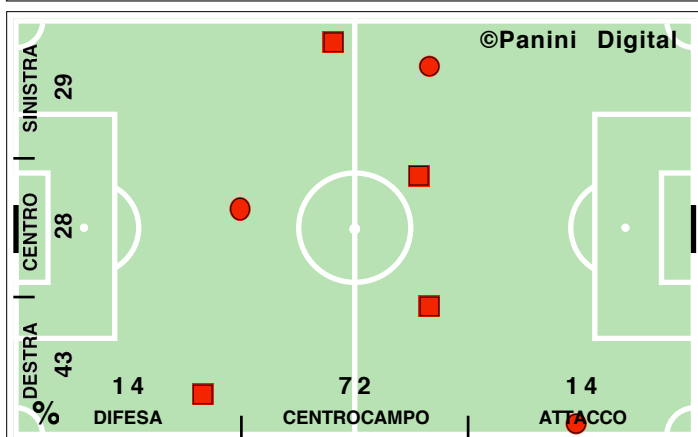

FALLI COMMESSI