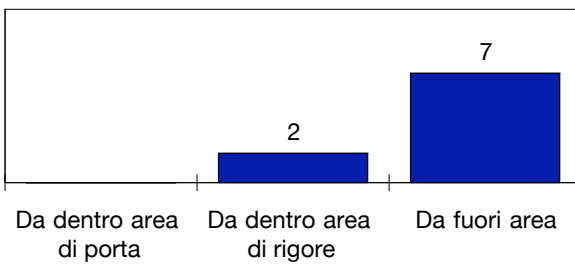

Tiri dentro: 2

Reti: 0

Occasioni: 1

ANDAMENTO DEI TIRI NEL TEMPO

COME SI ARRIVA AL TIRO

DA DOVE SI TIRA

COME SI TIRA

©Panini Digital

Tiri

ESITO DEI TIRI

EFFICACIA PALLE INATTIVE

ZONA D'ATTACCO

FLUSSI DI GIOCO

ROMA

DA	A	Julio Sergio 27	Juan 4	Riise 17	Burdisso 29	Cassetti 77	Pizarro 7	Vucinic 9	Taddei 11	De Rossi 16	Brighi 33	Totti 10	Motta 13	Júlio Baptista 19	Okaka Chuka 89	RIUSCITI	
Julio Sergio 27		1	3	-	1	3	-	3	-	-	1	-	2	2		16	76%
Juan 4		1	5	4	6	6	1	2	4	6	-	1	1	-		37	67%
Riise 17		1	4	3	-	9	1	-	13	-	-	-	3	1		35	58%
Burdisso 29		-	3	1	8	7	1	-	3	2	1	-	1	-		27	66%
Cassetti 77		2	-	1	1	7	1	11	2	-	6	-	-	-		31	56%
Pizarro 7		1	6	9	3	5	7	10	14	7	8	1	1	1		73	72%
Vucinic 9		-	-	4	1	1	2	3	2	1	1	-	1	-		16	50%
Taddei 11		-	1	1	2	8	5	5	1	6	4	-	-	3		36	65%
De Rossi 16		-	4	2	6	1	8	4	2	4	6	-	1	-		38	55%
Brighi 33		-	1	1	-	3	6	3	6	1	8	1	1	-		31	72%
Totti 10		-	2	2	-	4	4	3	5	2	1	-	-	-		23	58%
Motta 13		-	-	-	-	1	-	-	-	-	-	-	1	-		2	50%
Júlio Baptista 19		-	-	1	-	-	3	3	-	2	1	-	-	-		10	77%
Okaka Chuka 89		-	-	-	-	-	-	3	1	-	-	-	-	-		4	50%
TOTALI		5	22	30	20	38	60	32	43	44	28	35	3	12	7	379	63%