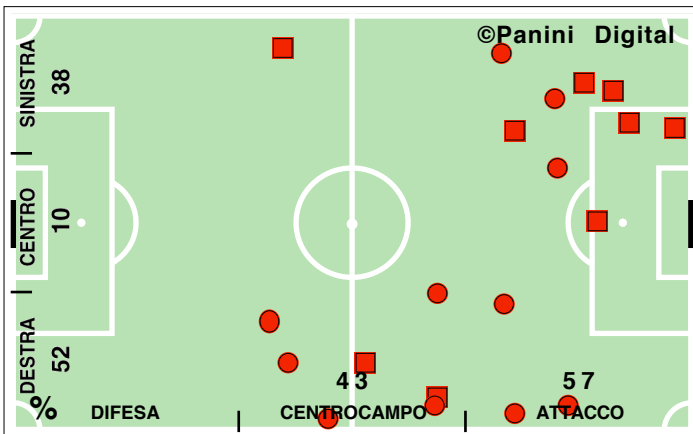

PALLE RECUPERATE

FALLI COMMESSI

GIocate UTILI

ROMA

2-0

PARMA

PASSAGGI LUNGI

DRIBBLING

CROSS SU AZIONE

ROMA

STUDIO FINALIZZAZIONI

Tiri: 23	Tiri dentro: 6	Reti: 2	Occasioni: 5
-----------------	-----------------------	----------------	---------------------

ANDAMENTO DEI TIRI NEL TEMPO

COME SI ARRIVA AL TIRO