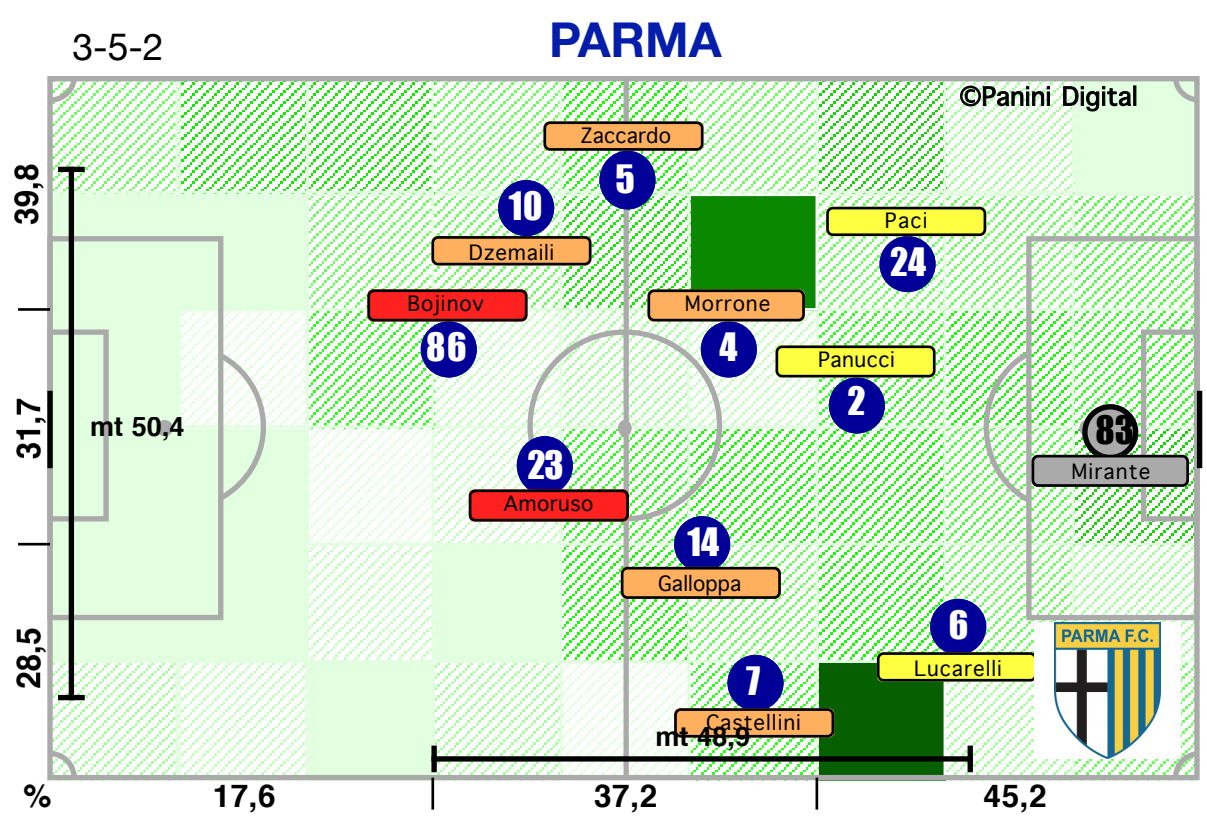

DISPOSIZIONI TATTICHE E DENSITA' DI GIOCO

46' primo tempo 24':44''