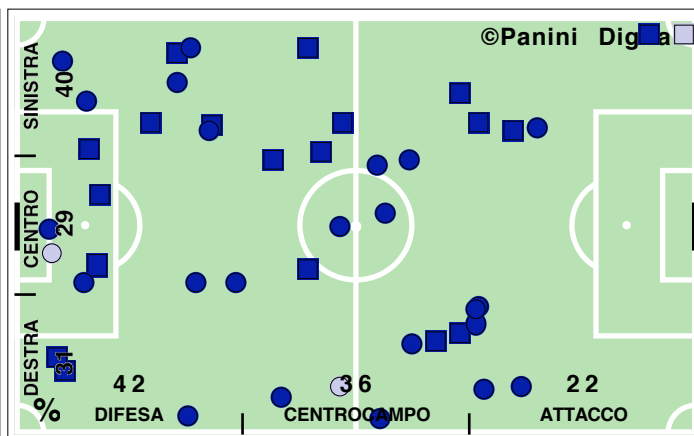

Accelerazioni

PERICOLOSITA'

Palle giocate in zona area

% attacco alla porta

% efficacia piazzati in attacco

Tiri dentro

Occasioni

Incontro	1° tempo	2° tempo
22':04" (45)	11':11" (45)	10':53" (45)
489 (44)	246 (44)	243 (44)
254 (40)	130 (40)	124 (40)
52,9	53,3	52,5
45 (28)	25 (31)	20 (25)
9,2	10,2	8,2
51,3	47,4	55,3
6':58" (39)	2':50" (33)	4':08" (44)
3/17	2/9	1/8
2	0	2
39,8	37,1	42,7
21,7	21,3	22,1
45,3	48,2	42,3
33,0	30,6	35,6
55	24	31
51,3	55,6	47,5
11	5	6
4	1	3
30,5	32,5	27,1
69,5	67,5	72,9
15/122	8/53	7/69
5/51	3/30	2/21
8	1	7
5/14	4/6	1/8
78,6	66,7	87,5
21,4	33,3	12,5
0/2	0/2	0/0
7	3	4
15	1	14
34,9	7,7	46,7
21,4	12,5	33,3
2/9	1/2	1/7
1	0	1

DISPOSIZIONI TATTICHE E DENSITA' DI GIOCO

46' primo tempo 24':44''

Serie A TIM 2009-2010
ROMA-PARMA 2-0

51' **secondo tempo** 24':02''

COPERTURA TERRITORIALE

ROMA

2-0

PARMA

PALLE RECUPERATE

FALLI COMMESSI

GIocate UTILI

ROMA

2-0

PARMA

PASSAGGI LUNGI

DRIBBLING