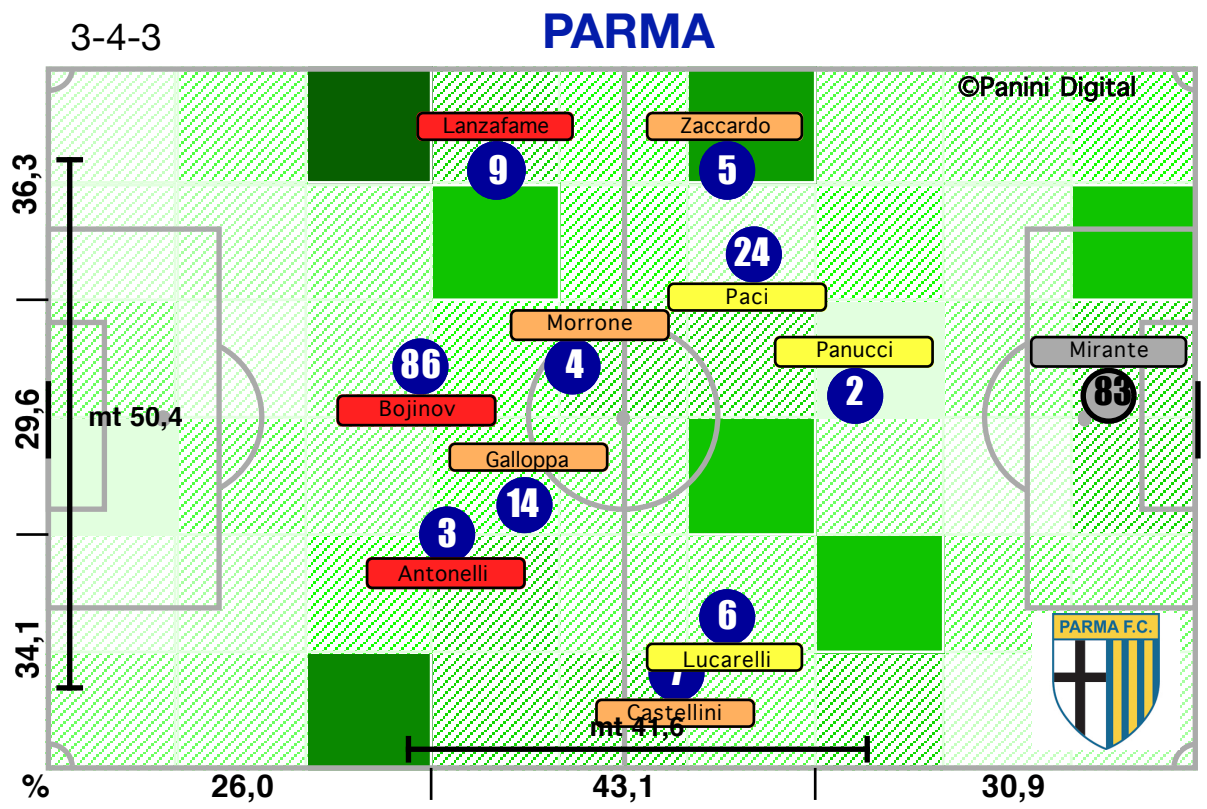

Serie A TIM 2009-2010
ROMA-PARMA 2-0

51' **secondo tempo** 24':02''