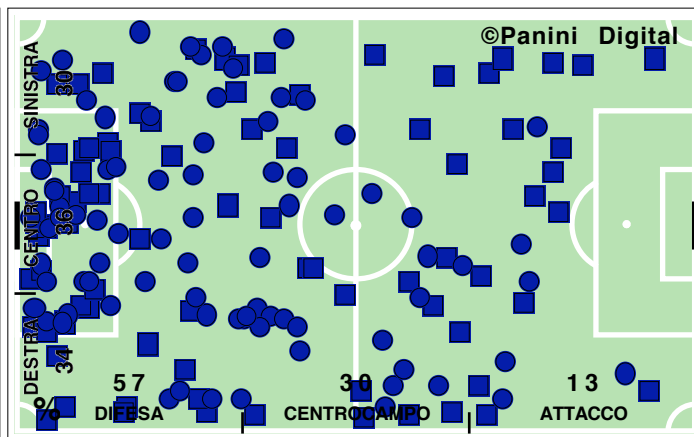

Accelerazioni

PERICOLOSITA'

Palle giocate in zona area

% attacco alla porta

% efficacia piazzati in attacco

Tiri dentro

Occasioni

Incontro	1° tempo	2° tempo
22':04" (45)	11':11" (45)	10':53" (45)
489 (44)	246 (44)	243 (44)
254 (40)	130 (40)	124 (40)
52,9	53,3	52,5
45 (28)	25 (31)	20 (25)
9,2	10,2	8,2
51,3	47,4	55,3
6':58" (39)	2':50" (33)	4':08" (44)
3/17	2/9	1/8
2	0	2
39,8	37,1	42,7
21,7	21,3	22,1
45,3	48,2	42,3
33,0	30,6	35,6
55	24	31
51,3	55,6	47,5
11	5	6
4	1	3
30,5	32,5	27,1
69,5	67,5	72,9
15/122	8/53	7/69
5/51	3/30	2/21
8	1	7
5/14	4/6	1/8
78,6	66,7	87,5
21,4	33,3	12,5
0/2	0/2	0/0
7	3	4
15	1	14
34,9	7,7	46,7
21,4	12,5	33,3
2/9	1/2	1/7
1	0	1

DISPOSIZIONI TATTICHE E DENSITA' DI GIOCO

46' primo tempo 24':44''

Serie A TIM 2009-2010
ROMA-PARMA 2-0

51' **secondo tempo** 24':02''

COPERTURA TERRITORIALE

ROMA

2-0

PARMA

PALLE RECUPERATE

FALLI COMMESSI

GIocate UTILI

ROMA

2-0

PARMA

PASSAGGI LUNGI

DRIBBLING

CROSS SU AZIONE

ROMA

STUDIO FINALIZZAZIONI

Tiri: 23	Tiri dentro: 6	Reti: 2	Occasioni: 5
-----------------	-----------------------	----------------	---------------------

ANDAMENTO DEI TIRI NEL TEMPO

COME SI ARRIVA AL TIRO