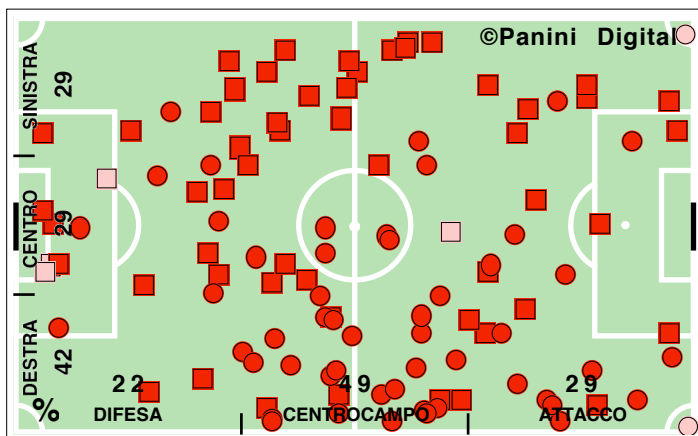

GIocate UTILI