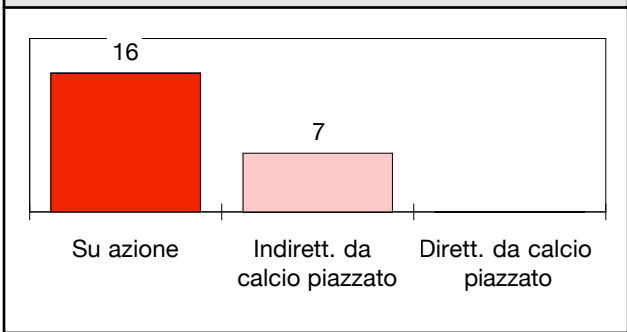

CROSS SU AZIONE

ROMA

STUDIO FINALIZZAZIONI

Tiri: 23	Tiri dentro: 6	Reti: 2	Occasioni: 5
-----------------	-----------------------	----------------	---------------------

ANDAMENTO DEI TIRI NEL TEMPO

COME SI ARRIVA AL TIRO