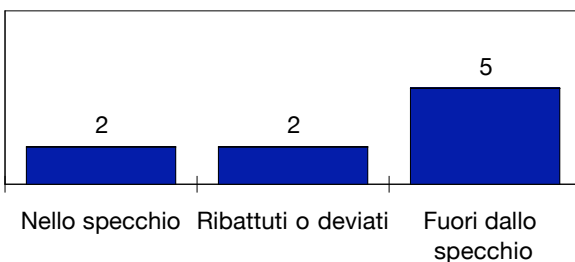

Tiri dentro: 2

Reti: 0

Occasioni: 1

ANDAMENTO DEI TIRI NEL TEMPO

COME SI ARRIVA AL TIRO

DA DOVE SI TIRA

COME SI TIRA

©Panini Digital

Tiri

ESITO DEI TIRI

EFFICACIA PALLE INATTIVE

ZONA D'ATTACCO

FLUSSI DI GIOCO

ROMA

DA	A	Julio Sergio 27	Juan 4	Riise 17	Burdisso 29	Cassetti 77	Pizarro 7	Vucinic 9	Taddei 11	De Rossi 16	Brighi 33	Totti 10	Motta 13	Júlio Baptista 19	Okaka Chuka 89	RIUSCITI	
Julio Sergio 27		1	3	-	1	3	-	3	-	-	1	-	2	2		16	76%
Juan 4		1	5	4	6	6	1	2	4	6	-	1	1	-		37	67%
Riise 17		1	4	3	-	9	1	-	13	-	-	-	3	1		35	58%
Burdisso 29		-	3	1	8	7	1	-	3	2	1	-	1	-		27	66%
Cassetti 77		2	-	1	1	7	1	11	2	-	6	-	-	-		31	56%
Pizarro 7		1	6	9	3	5	7	10	14	7	8	1	1	1		73	72%
Vucinic 9		-	-	4	1	1	2	3	2	1	1	-	1	-		16	50%
Taddei 11		-	1	1	2	8	5	5	1	6	4	-	-	3		36	65%
De Rossi 16		-	4	2	6	1	8	4	2	4	6	-	1	-		38	55%
Brighi 33		-	1	1	-	3	6	3	6	1	8	1	1	-		31	72%
Totti 10		-	2	2	-	4	4	3	5	2	1	-	-	-		23	58%
Motta 13		-	-	-	-	1	-	-	-	-	-	-	1	-		2	50%
Júlio Baptista 19		-	-	1	-	-	3	3	-	2	1	-	-	-		10	77%
Okaka Chuka 89		-	-	-	-	-	-	3	1	-	-	-	-	-		4	50%
TOTALI		5	22	30	20	38	60	32	43	44	28	35	3	12	7	379	63%