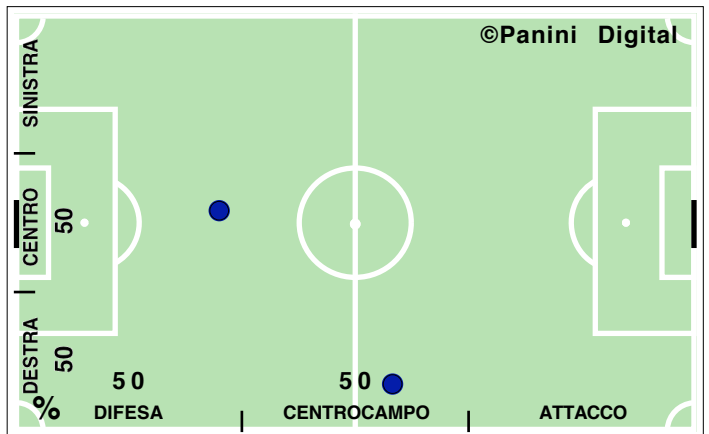

PALLE RECUPERATE

FALLI COMMESSI

GIocate UTILI

ROMA

2-0

PARMA

PASSAGGI LUNGI

DRIBBLING

CROSS SU AZIONE

ROMA

STUDIO FINALIZZAZIONI

Tiri: 23	Tiri dentro: 6	Reti: 2	Occasioni: 5
-----------------	-----------------------	----------------	---------------------

ANDAMENTO DEI TIRI NEL TEMPO

COME SI ARRIVA AL TIRO