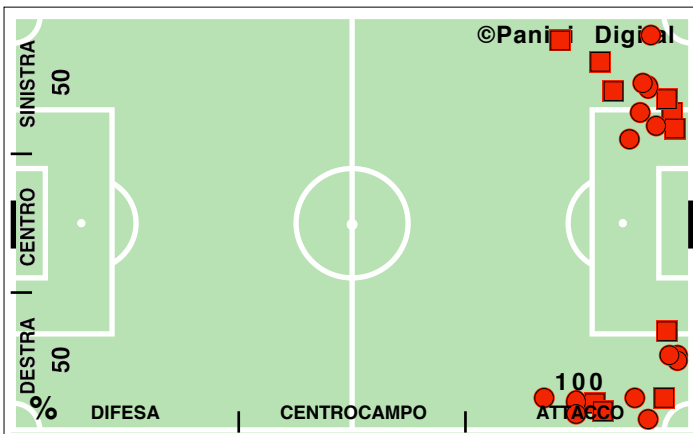

PALLE RECUPERATE

FALLI COMMESSI

GIocate UTILI

ROMA

2-0

PARMA

PASSAGGI LUNGI

DRIBBLING

CROSS SU AZIONE

ROMA

STUDIO FINALIZZAZIONI

Tiri: 23	Tiri dentro: 6	Reti: 2	Occasioni: 5
-----------------	-----------------------	----------------	---------------------

ANDAMENTO DEI TIRI NEL TEMPO

COME SI ARRIVA AL TIRO