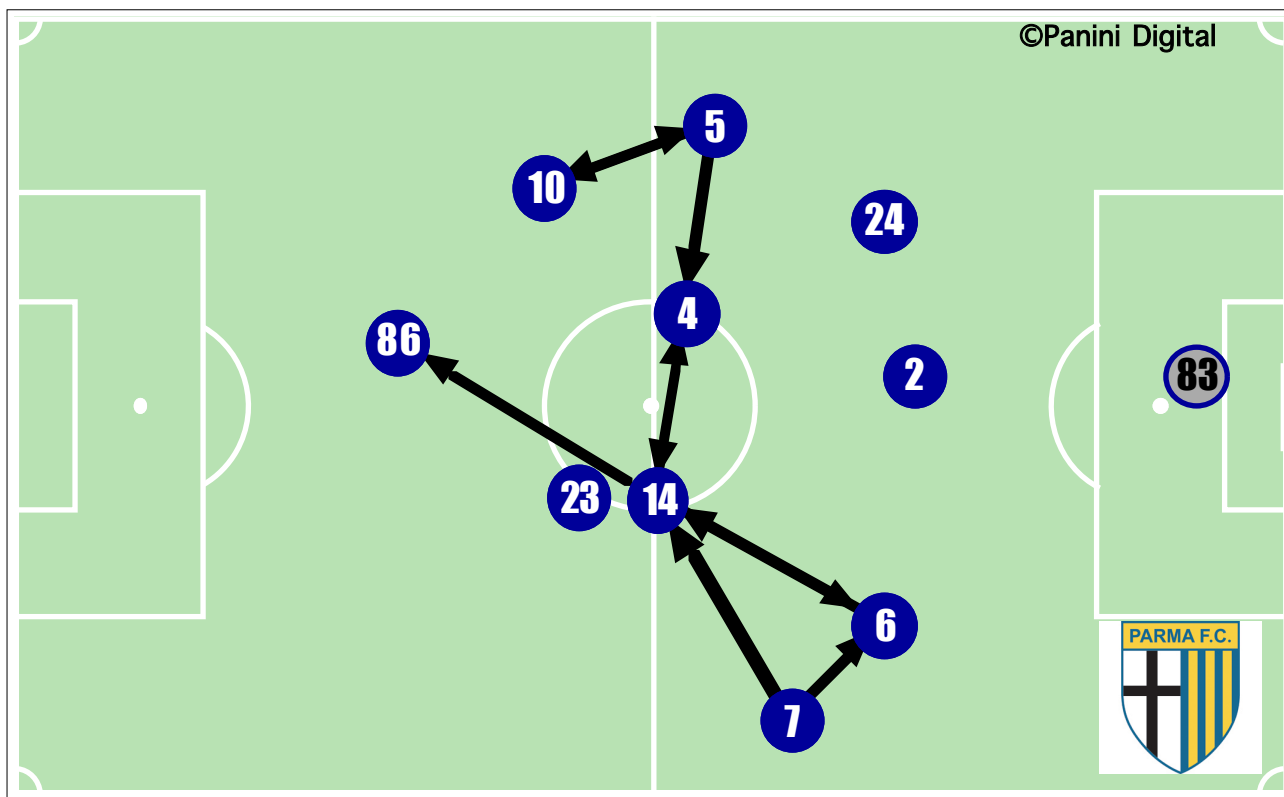

Serie A TIM 2009-2010
ROMA-PARMA 2-0

PARMA

DA	A	Mirante 83	Panucci 2	Lucarelli 6	Paci 24	Morrone 4	Zaccardo 5	Castellini 7	Dzemalili 10	Galloppa 14	Amoruso 23	Bojinov 86	Antonelli 3	Lanzafame 9	RIUSCITI	
Mirante 83			3	5	3	1	3	3	-	-	1	-	-	1	20	54%
Panucci 2		1		3	2	-	-	5	3	1	-	2	-	2	19	42%
Lucarelli 6		2	1		-	3	2	4	-	7	2	1	1	1	24	46%
Paci 24		-	2	1		3	2	1	-	-	2	-	-	1	12	40%
Morrone 4		1	5	3	2		6	-	4	7	1	4	-	7	40	82%
Zaccardo 5		1	3	-	2	10		-	8	2	1	2	-	4	33	62%
Castellini 7		1	1	8	-	1	-		-	9	2	1	2	1	26	48%
Dzemalili 10		-	-	-	2	3	8	-		1	1	3	-	-	18	55%
Galloppa 14		-	-	7	3	8	-	4	-		-	7	1	2	32	56%
Amoruso 23		-	-	-	-	2	1	2	2	3		1	-	-	11	65%
Bojinov 86		-	2	-	-	-	1	1	1	2	1		-	-	8	42%
Antonelli 3		-	-	-	-	-	-	1	-	1	-	-		-	2	25%
Lanzafame 9		-	-	1	-	3	3	-	-	2	-	-	-		9	35%
TOTALI		6	17	28	14	34	26	21	18	35	11	21	4	19	254	53%