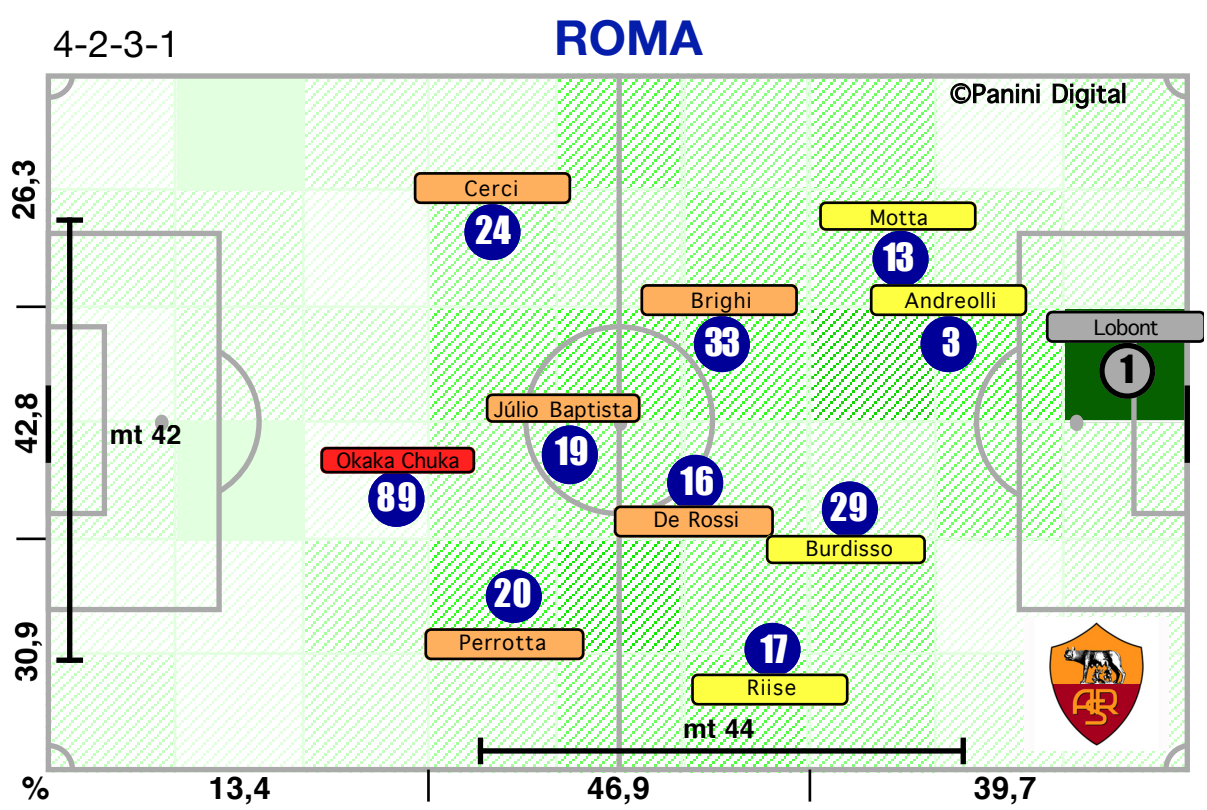

Europa League 2009-10
CSKA SOFIA-ROMA 0-3

48' **secondo tempo** 24':22"