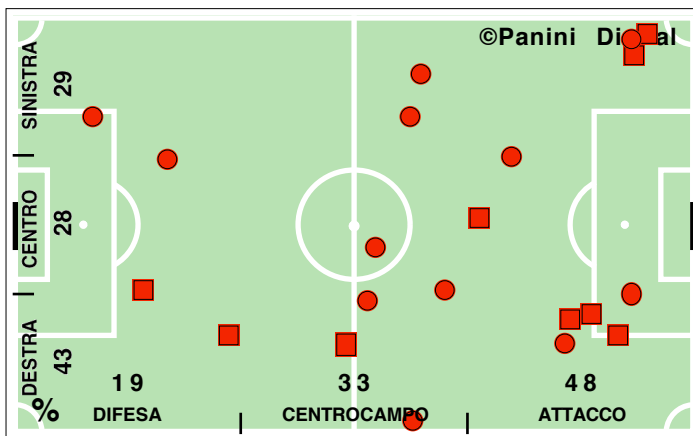

PALLE RECUPERATE

FALLI COMMESSI

GIocate UTILI

CSKA SOFIA

0-3

ROMA

PASSAGGI LUNGI

DRIBBLING

CROSS SU AZIONE

CSKA SOFIA

STUDIO FINALIZZAZIONI

Tiri: 13	Tiri dentro: 3	Reti: 0	Occasioni: 3
-----------------	-----------------------	----------------	---------------------

COME SI ARRIVA AL TIRO

DA DOVE SI TIRA