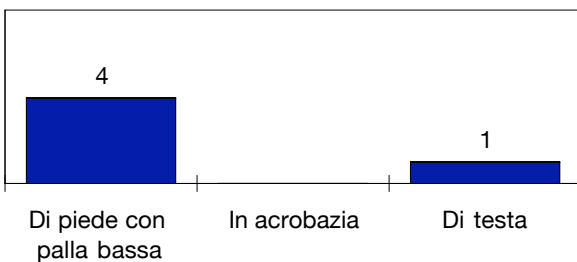

Tiri dentro: 5

Reti: 3

Occasioni: 5

ANDAMENTO DEI TIRI NEL TEMPO

COME SI ARRIVA AL TIRO

DA DOVE SI TIRA

COME SI TIRA

ESITO DEI TIRI

EFFICACIA PALLE INATTIVE

FLUSSI DI GIOCO

CSKA SOFIA

DA	A															RISULTATI
	Chavdarov 1	Vidanov 2	Stoyanov 4	Popov 19	Minev 52	Yanchev 5	Petrov 14	Yanev 21	Timonov 8	Michel 22	Delev 77	Rui Miguel 10	Manchev 20	Todorov 30		
Chavdarov 1	-	6	-	2	3	1	-	-	1	-	-	-	1	-	14	64%
Vidanov 2	1	-	18	6	2	5	10	12	-	2	-	-	2	1	59	76%
Stoyanov 4	-	10	-	-	-	1	9	13	1	5	3	1	1	-	44	63%
Popov 19	5	12	-	-	16	3	8	3	-	1	1	-	1	-	50	83%
Minev 52	1	-	-	11	-	17	8	2	6	4	8	2	2	3	64	75%
Yanchev 5	-	1	3	4	7	-	2	7	3	4	3	2	1	-	37	69%
Petrov 14	1	10	6	11	4	3	-	10	7	4	1	-	-	1	58	79%
Yanev 21	1	9	15	-	1	4	6	-	7	3	6	1	3	1	57	83%
Timonov 8	-	3	2	3	5	3	3	2	-	1	-	-	-	-	22	65%
Michel 22	-	1	-	-	3	3	-	4	3	-	3	1	1	-	19	58%
Delev 77	-	1	3	-	4	-	1	-	-	1	-	-	-	-	10	29%
Rui Miguel 10	-	-	-	-	1	3	-	-	-	1	1	-	1	-	7	88%
Manchev 20	-	-	-	1	2	1	2	2	-	-	-	1	-	-	9	50%
Todorov 30	-	-	-	-	4	-	-	-	-	-	-	-	1	-	5	71%
TOTALI	9	53	47	38	52	44	49	55	28	26	26	8	14	6	455	71%