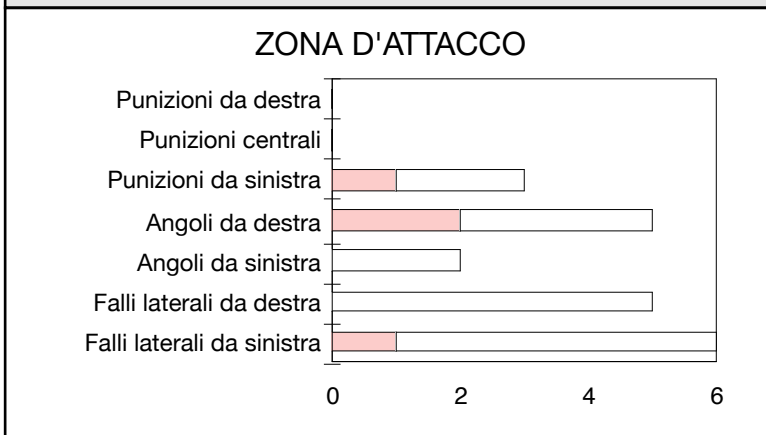

CROSS SU AZIONE

CSKA SOFIA

STUDIO FINALIZZAZIONI

Tiri: 13	Tiri dentro: 3	Reti: 0	Occasioni: 3
-----------------	-----------------------	----------------	---------------------

COME SI ARRIVA AL TIRO

DA DOVE SI TIRA

COME SI TIRA

©Panini Digital

○ primo tempo □ secondo tempo ○ supplementari
 ● sviluppo calcio piazzato ● azione di gioco

ESITO DEI TIRI

EFFICACIA PALLE INATTIVE

ROMA

STUDIO FINALIZZAZIONI

Tiri: 5

Tiri dentro: 5

Reti: 3

Occasioni: 5

ANDAMENTO DEI TIRI NEL TEMPO

COME SI ARRIVA AL TIRO

DA DOVE SI TIRA

COME SI TIRA

ESITO DEI TIRI