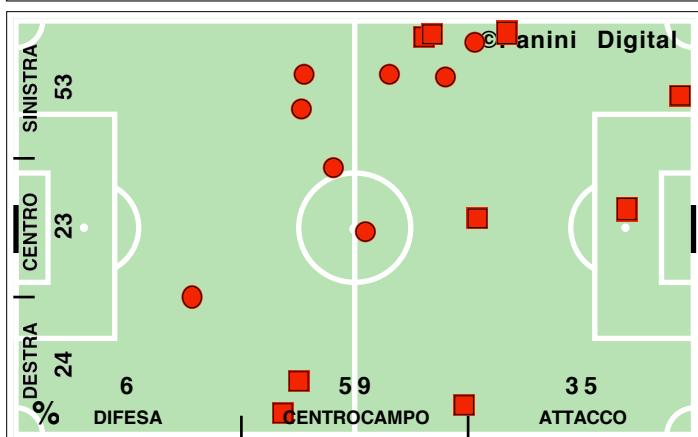

FALLI COMMESSI