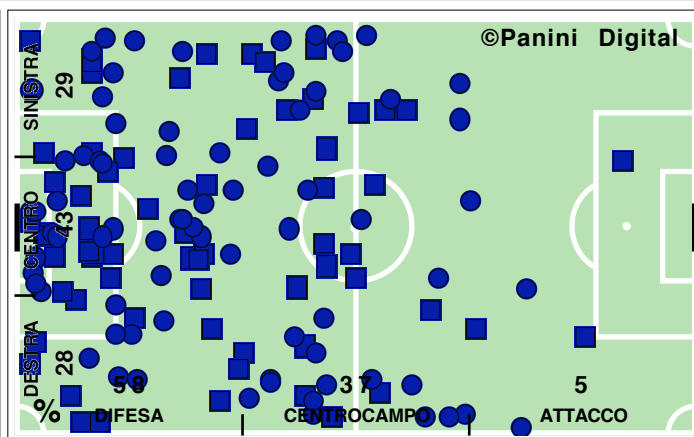

COPERTURA TERRITORIALE

CSKA SOFIA

0-3

ROMA

PALLE RECUPERATE