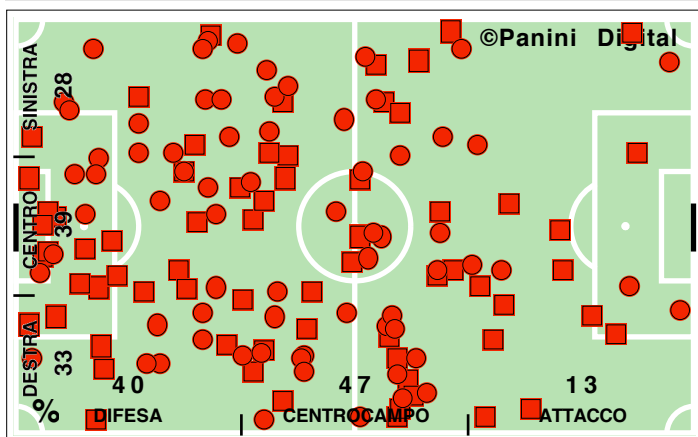

Accelerazioni

PERICOLOSITA'

Palle giocate in zona area

% attacco alla porta

% efficacia piazzati in attacco

Tiri dentro

Occasioni

Incontro	1° tempo	2° tempo
20':45" (41)	11':05" (43)	9':40" (40)
471 (42)	247 (42)	224 (42)
264 (37)	142 (38)	122 (36)
56,7	58,2	55,0
87 (46)	51 (47)	36 (44)
18,5	20,7	16,1
46,6	44,9	48,7
5':11" (28)	2':25" (28)	2':46" (28)
1/12	1/9	0/3
2	1	1
35,9	37,7	33,9
21,3	23,0	19,3
46,5	44,0	49,4
32,2	33,0	31,3
26	9	17
64,9	73,5	57,5
6	5	1
3	2	1
26,6	22,0	33,3
73,4	78,0	66,7
13/103	8/49	5/54
11/34	3/18	8/16
1	0	1
7/9	1/2	6/7
55,6	100,0	42,9
44,4	0,0	57,1
11/22	6/12	5/10
1	1	0
18	7	11
37,5	35,0	39,3
7,7	20,0	0,0
5/5	3/3	2/2
5	3	2

DISPOSIZIONI TATTICHE E DENSITA' DI GIOCO

47' primo tempo 25':44"

Europa League 2009-10
CSKA SOFIA-ROMA 0-3

48' **secondo tempo** 24':22"

COPERTURA TERRITORIALE

CSKA SOFIA

0-3

ROMA

PALLE RECUPERATE

FALLI COMMESSI

GIocate UTILI

CSKA SOFIA

0-3

ROMA

PASSAGGI LUNGI

DRIBBLING

CROSS SU AZIONE

CSKA SOFIA

STUDIO FINALIZZAZIONI

Tiri: 13	Tiri dentro: 3	Reti: 0	Occasioni: 3
-----------------	-----------------------	----------------	---------------------

COME SI ARRIVA AL TIRO

DA DOVE SI TIRA