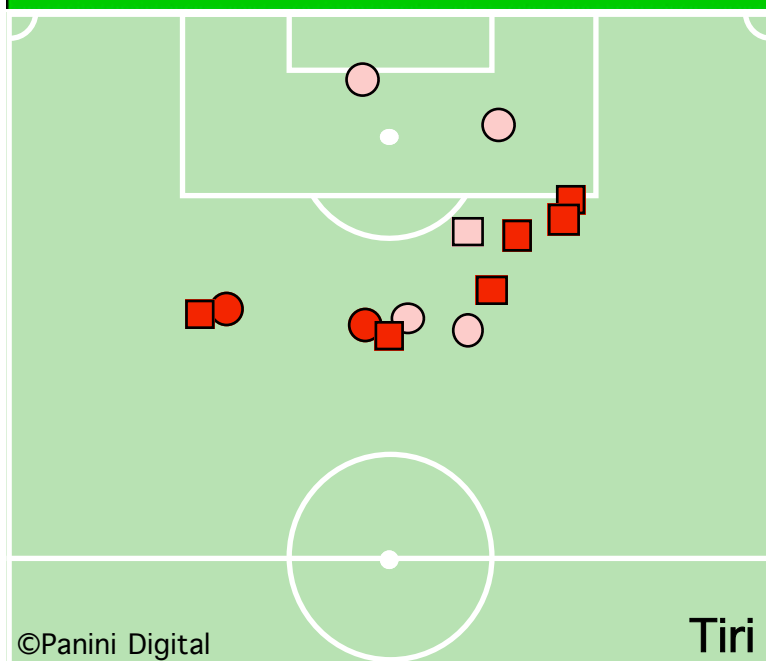

CROSS SU AZIONE

CSKA SOFIA

STUDIO FINALIZZAZIONI

Tiri: 13	Tiri dentro: 3	Reti: 0	Occasioni: 3
-----------------	-----------------------	----------------	---------------------

COME SI ARRIVA AL TIRO

DA DOVE SI TIRA