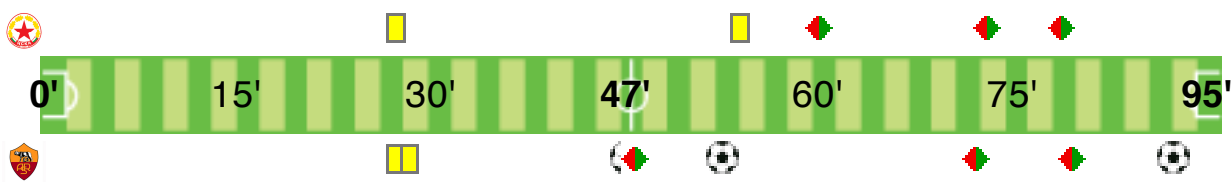

Direttore di gara
Aleksandar Stavrev

Stadio

Vasil Levski (Sofia)

Condizioni meteo

Notturna, buone

Durata

95' (47+48)

Data