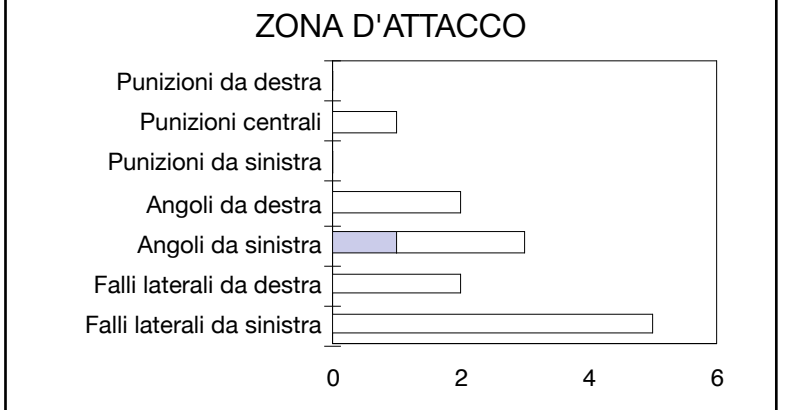

CROSS SU AZIONE

CSKA SOFIA

STUDIO FINALIZZAZIONI

Tiri: 13	Tiri dentro: 3	Reti: 0	Occasioni: 3
-----------------	-----------------------	----------------	---------------------

COME SI ARRIVA AL TIRO

DA DOVE SI TIRA

COME SI TIRA

©Panini Digital

○ primo tempo □ secondo tempo ○ supplementari
 ● sviluppo calcio piazzato ● azione di gioco

ESITO DEI TIRI

EFFICACIA PALLE INATTIVE

ROMA

STUDIO FINALIZZAZIONI

Tiri: 5

Tiri dentro: 5

Reti: 3

Occasioni: 5

ANDAMENTO DEI TIRI NEL TEMPO

COME SI ARRIVA AL TIRO

DA DOVE SI TIRA

COME SI TIRA

ESITO DEI TIRI

EFFICACIA PALLE INATTIVE

FLUSSI DI GIOCO

CSKA SOFIA

DA	A															RISULTATI
	Chavdarov 1	Vidanov 2	Stoyanov 4	Popov 19	Minev 52	Yanchev 5	Petrov 14	Yanev 21	Timonov 8	Michel 22	Delev 77	Rui Miguel 10	Manchev 20	Todorov 30		
Chavdarov 1	-	6	-	2	3	1	-	-	1	-	-	-	1	-	14	64%
Vidanov 2	1	-	18	6	2	5	10	12	-	2	-	-	2	1	59	76%
Stoyanov 4	-	10	-	-	-	1	9	13	1	5	3	1	1	-	44	63%
Popov 19	5	12	-	-	16	3	8	3	-	1	1	-	1	-	50	83%
Minev 52	1	-	-	11	-	17	8	2	6	4	8	2	2	3	64	75%
Yanchev 5	-	1	3	4	7	-	2	7	3	4	3	2	1	-	37	69%
Petrov 14	1	10	6	11	4	3	-	10	7	4	1	-	-	1	58	79%
Yanev 21	1	9	15	-	1	4	6	-	7	3	6	1	3	1	57	83%
Timonov 8	-	3	2	3	5	3	3	2	-	1	-	-	-	-	22	65%
Michel 22	-	1	-	-	3	3	-	4	3	-	3	1	1	-	19	58%
Delev 77	-	1	3	-	4	-	1	-	-	1	-	-	-	-	10	29%
Rui Miguel 10	-	-	-	-	1	3	-	-	-	1	1	-	1	-	7	88%
Manchev 20	-	-	-	1	2	1	2	2	-	-	-	1	-	-	9	50%
Todorov 30	-	-	-	-	4	-	-	-	-	-	-	-	1	-	5	71%
TOTALI	9	53	47	38	52	44	49	55	28	26	26	8	14	6	455	71%