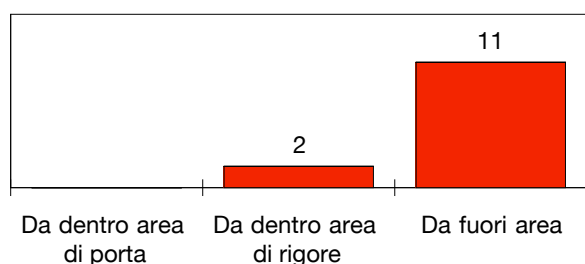

CROSS SU AZIONE

CSKA SOFIA

STUDIO FINALIZZAZIONI

Tiri: 13	Tiri dentro: 3	Reti: 0	Occasioni: 3
-----------------	-----------------------	----------------	---------------------

COME SI ARRIVA AL TIRO

DA DOVE SI TIRA

COME SI TIRA

©Panini Digital

○ primo tempo □ secondo tempo ○ supplementari
 ● sviluppo calcio piazzato ● azione di gioco

ESITO DEI TIRI

EFFICACIA PALLE INATTIVE

ROMA

STUDIO FINALIZZAZIONI

Tiri: 5

Tiri dentro: 5

Reti: 3

Occasioni: 5

ANDAMENTO DEI TIRI NEL TEMPO

COME SI ARRIVA AL TIRO

DA DOVE SI TIRA

COME SI TIRA

ESITO DEI TIRI