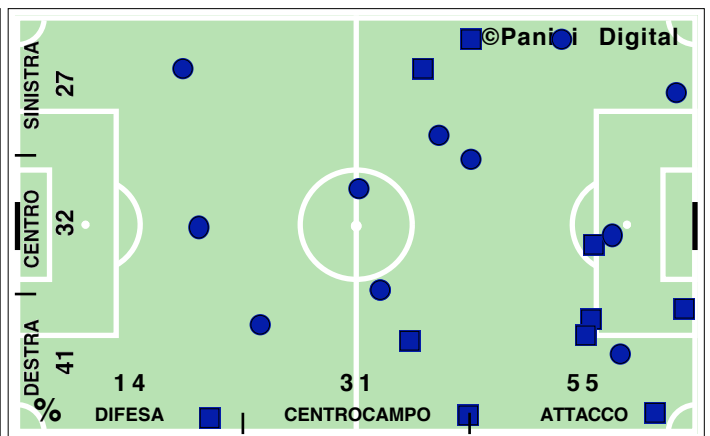

PALLE RECUPERATE

FALLI COMMESSI

GIocate UTILI

CSKA SOFIA

0-3

ROMA

PASSAGGI LUNGI

DRIBBLING

CROSS SU AZIONE

CSKA SOFIA

STUDIO FINALIZZAZIONI

Tiri: 13	Tiri dentro: 3	Reti: 0	Occasioni: 3
-----------------	-----------------------	----------------	---------------------

COME SI ARRIVA AL TIRO

DA DOVE SI TIRA