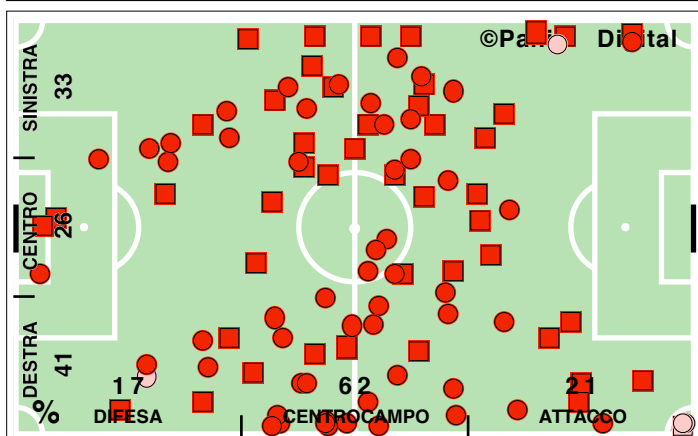

Accelerazioni

PERICOLOSITA'

Palle giocate in zona area

% attacco alla porta

% efficacia piazzati in attacco

Tiri dentro

Occasioni

Incontro	1° tempo	2° tempo
20':45" (41)	11':05" (43)	9':40" (40)
471 (42)	247 (42)	224 (42)
264 (37)	142 (38)	122 (36)
56,7	58,2	55,0
87 (46)	51 (47)	36 (44)
18,5	20,7	16,1
46,6	44,9	48,7
5':11" (28)	2':25" (28)	2':46" (28)
1/12	1/9	0/3
2	1	1
35,9	37,7	33,9
21,3	23,0	19,3
46,5	44,0	49,4
32,2	33,0	31,3
26	9	17
64,9	73,5	57,5
6	5	1
3	2	1
26,6	22,0	33,3
73,4	78,0	66,7
13/103	8/49	5/54
11/34	3/18	8/16
1	0	1
7/9	1/2	6/7
55,6	100,0	42,9
44,4	0,0	57,1
11/22	6/12	5/10
1	1	0
18	7	11
37,5	35,0	39,3
7,7	20,0	0,0
5/5	3/3	2/2
5	3	2

DISPOSIZIONI TATTICHE E DENSITA' DI GIOCO

47' primo tempo 25':44"

Europa League 2009-10
CSKA SOFIA-ROMA 0-3

48' **secondo tempo** 24':22"

COPERTURA TERRITORIALE

CSKA SOFIA

0-3

ROMA

PALLE RECUPERATE

FALLI COMMESSI

GIocate UTILI

CSKA SOFIA

0-3

ROMA

PASSAGGI LUNGI

DRIBBLING

CROSS SU AZIONE

CSKA SOFIA

STUDIO FINALIZZAZIONI

Tiri: 13	Tiri dentro: 3	Reti: 0	Occasioni: 3
-----------------	-----------------------	----------------	---------------------

COME SI ARRIVA AL TIRO

DA DOVE SI TIRA