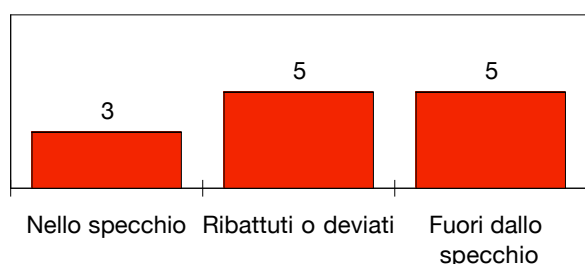

ESITO DEI TIRI