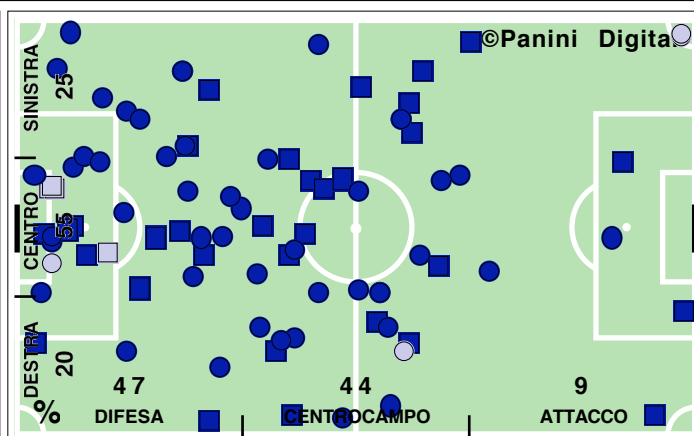

GIocate UTILI