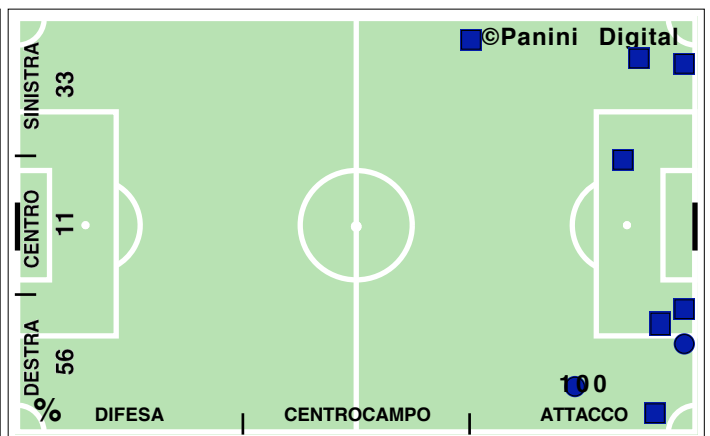

PALLE RECUPERATE

FALLI COMMESSI

GIocate UTILI

CSKA SOFIA

0-3

ROMA

PASSAGGI LUNGI

DRIBBLING

CROSS SU AZIONE

CSKA SOFIA

STUDIO FINALIZZAZIONI

Tiri: 13	Tiri dentro: 3	Reti: 0	Occasioni: 3
-----------------	-----------------------	----------------	---------------------

COME SI ARRIVA AL TIRO

DA DOVE SI TIRA