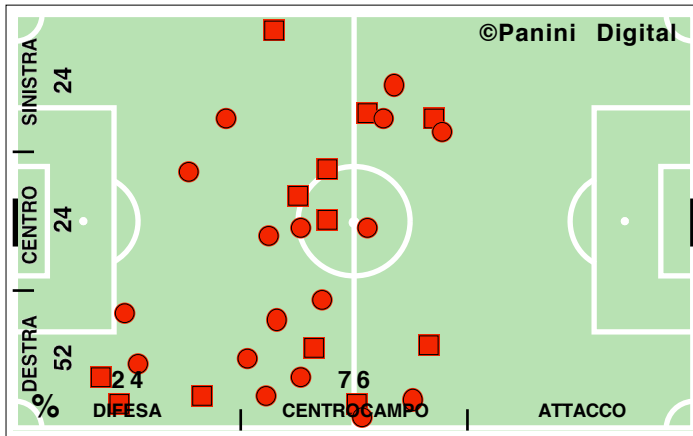

PALLE RECUPERATE

FALLI COMMESSI

GIocate UTILI

CSKA SOFIA

0-3

ROMA

PASSAGGI LUNGI

DRIBBLING

CROSS SU AZIONE

CSKA SOFIA

STUDIO FINALIZZAZIONI

Tiri: 13	Tiri dentro: 3	Reti: 0	Occasioni: 3
-----------------	-----------------------	----------------	---------------------

COME SI ARRIVA AL TIRO

DA DOVE SI TIRA