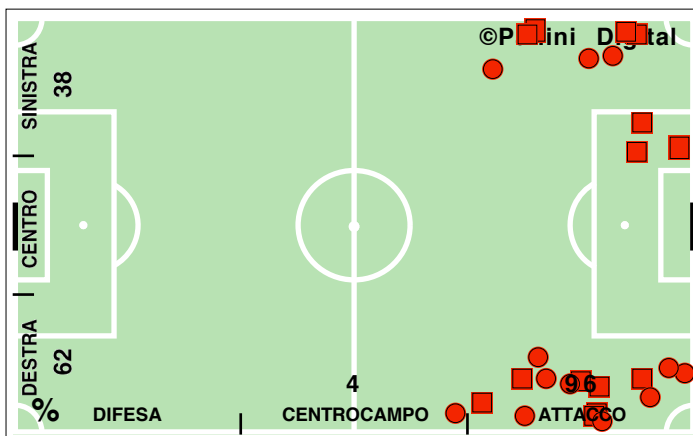

PALLE RECUPERATE

FALLI COMMESSI

GIocate UTILI

CSKA SOFIA

0-3

ROMA

PASSAGGI LUNGI

DRIBBLING

CROSS SU AZIONE

CSKA SOFIA

STUDIO FINALIZZAZIONI

Tiri: 13	Tiri dentro: 3	Reti: 0	Occasioni: 3
-----------------	-----------------------	----------------	---------------------

COME SI ARRIVA AL TIRO

DA DOVE SI TIRA