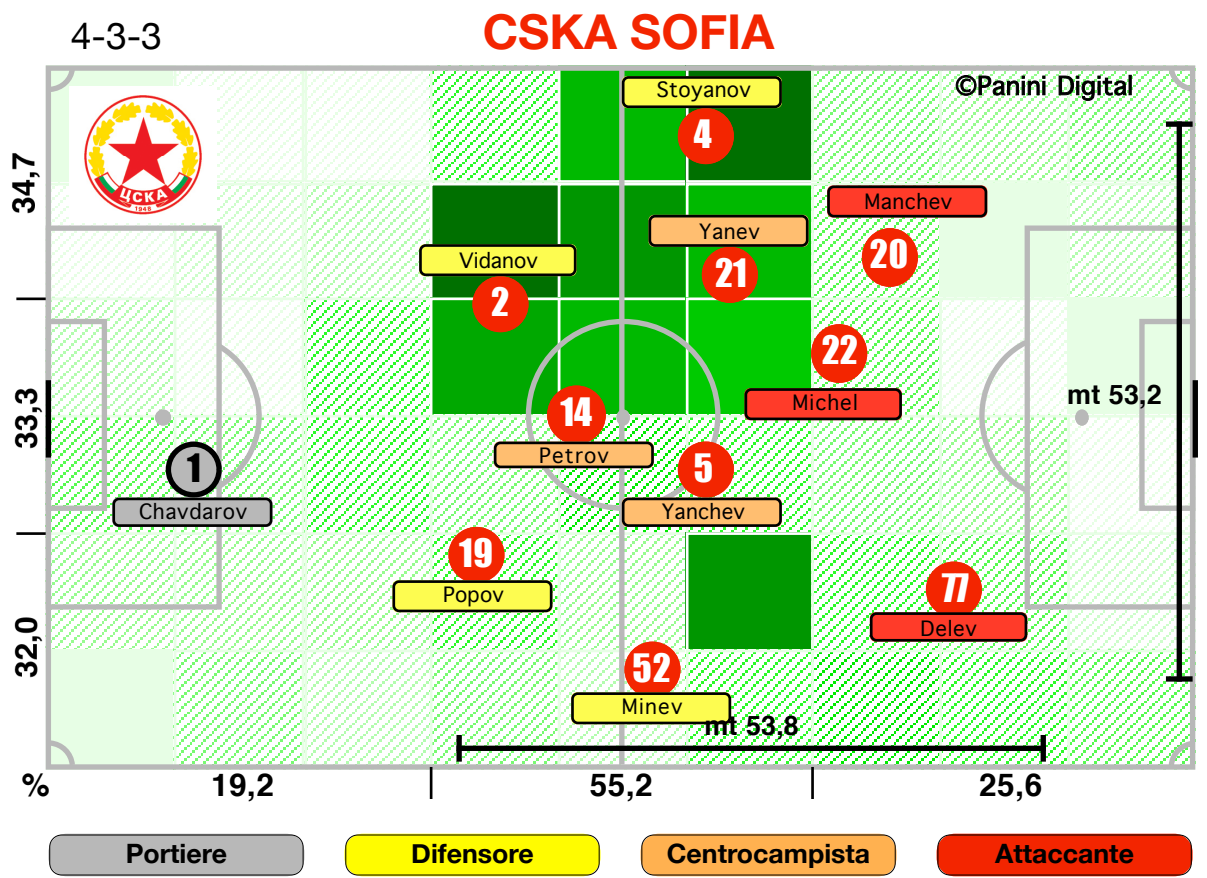

Europa League 2009-10
CSKA SOFIA-ROMA 0-3

48' **secondo tempo** 24':22"