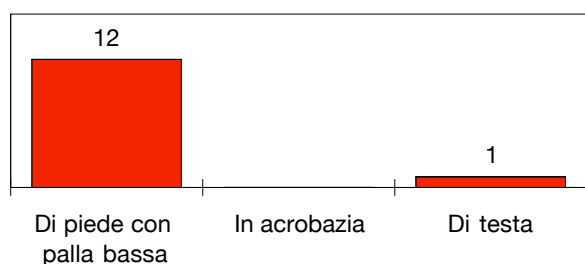

COME SI TIRA