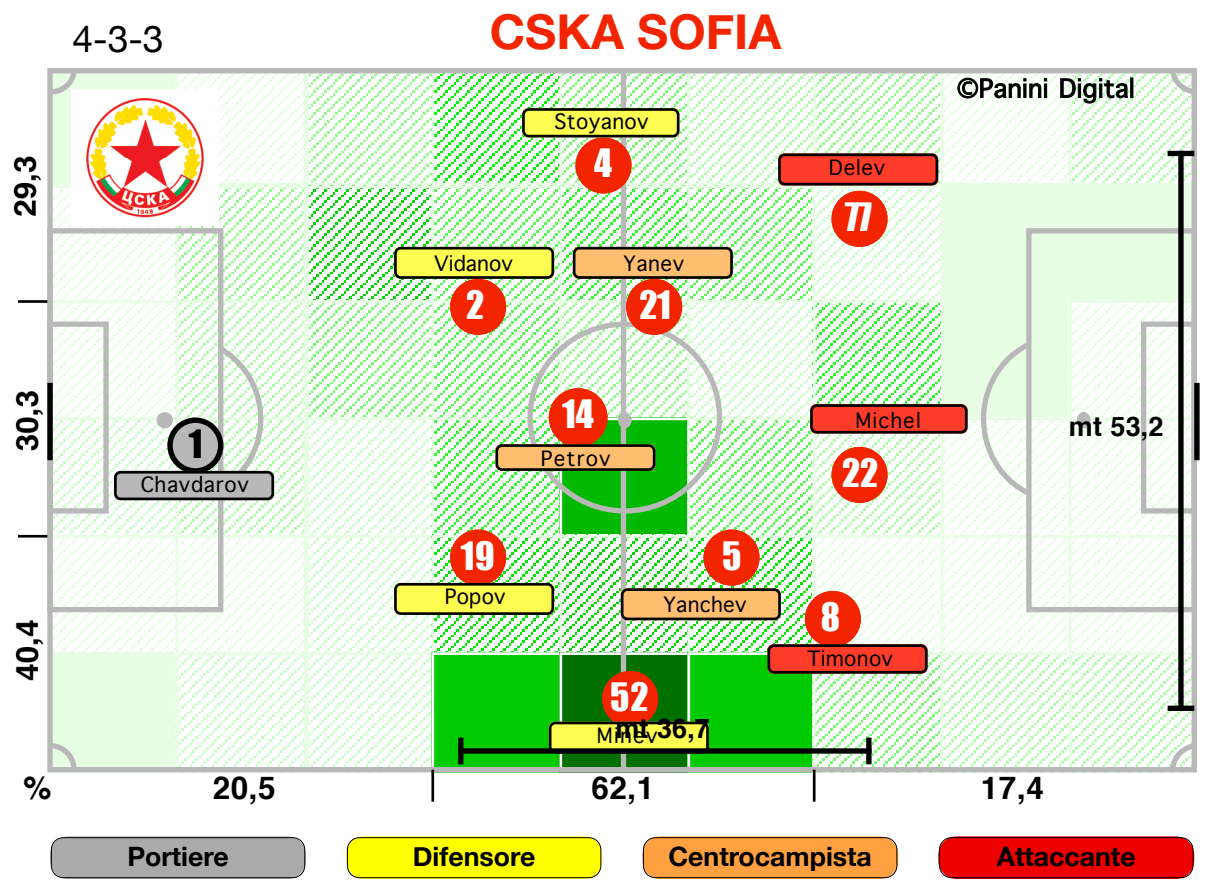

DISPOSIZIONI TATTICHE E DENSITA' DI GIOCO

47' primo tempo 25':44"