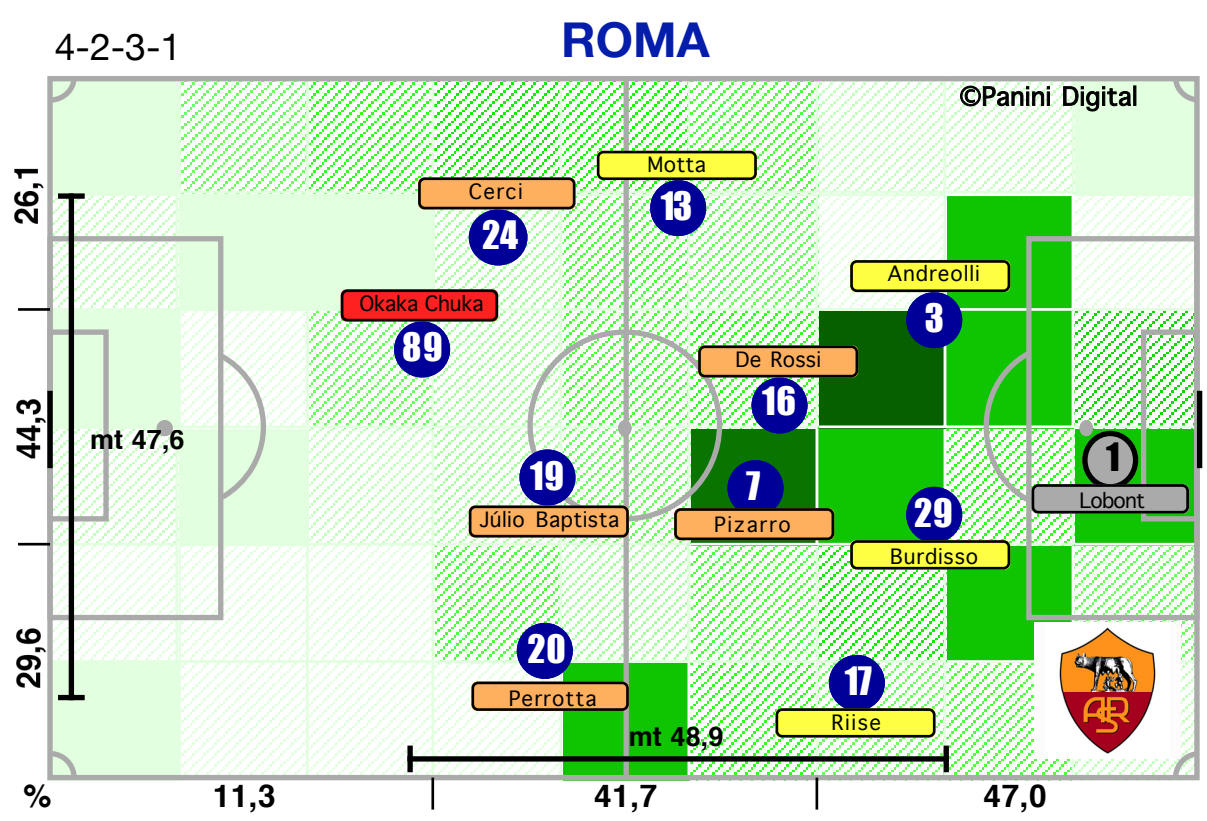

DISPOSIZIONI TATTICHE E DENSITA' DI GIOCO

47' primo tempo 25':44"