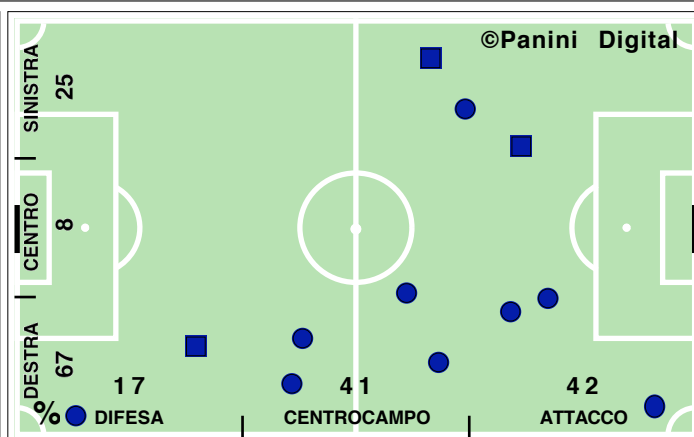

Accelerazioni

PERICOLOSITA'

Palle giocate in zona area

% attacco alla porta

% efficacia piazzati in attacco

Tiri dentro

Occasioni

Incontro	1° tempo	2° tempo
20':45" (41)	11':05" (43)	9':40" (40)
471 (42)	247 (42)	224 (42)
264 (37)	142 (38)	122 (36)
56,7	58,2	55,0
87 (46)	51 (47)	36 (44)
18,5	20,7	16,1
46,6	44,9	48,7
5':11" (28)	2':25" (28)	2':46" (28)
1/12	1/9	0/3
2	1	1
35,9	37,7	33,9
21,3	23,0	19,3
46,5	44,0	49,4
32,2	33,0	31,3
26	9	17
64,9	73,5	57,5
6	5	1
3	2	1
26,6	22,0	33,3
73,4	78,0	66,7
13/103	8/49	5/54
11/34	3/18	8/16
1	0	1
7/9	1/2	6/7
55,6	100,0	42,9
44,4	0,0	57,1
11/22	6/12	5/10
1	1	0
18	7	11
37,5	35,0	39,3
7,7	20,0	0,0
5/5	3/3	2/2
5	3	2

DISPOSIZIONI TATTICHE E DENSITA' DI GIOCO

47' primo tempo 25':44"

Europa League 2009-10
CSKA SOFIA-ROMA 0-3

48' **secondo tempo** 24':22"

COPERTURA TERRITORIALE

CSKA SOFIA

0-3

ROMA

PALLE RECUPERATE

FALLI COMMESSI

GIocate UTILI

CSKA SOFIA

0-3

ROMA

PASSAGGI LUNGI

DRIBBLING

CROSS SU AZIONE

CSKA SOFIA

STUDIO FINALIZZAZIONI

Tiri: 13	Tiri dentro: 3	Reti: 0	Occasioni: 3
-----------------	-----------------------	----------------	---------------------

COME SI ARRIVA AL TIRO

DA DOVE SI TIRA