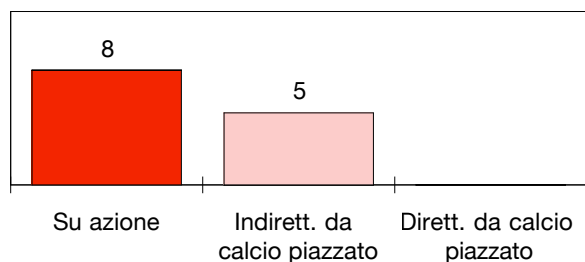

CROSS SU AZIONE

CSKA SOFIA

STUDIO FINALIZZAZIONI

Tiri: 13	Tiri dentro: 3	Reti: 0	Occasioni: 3
-----------------	-----------------------	----------------	---------------------

COME SI ARRIVA AL TIRO

DA DOVE SI TIRA