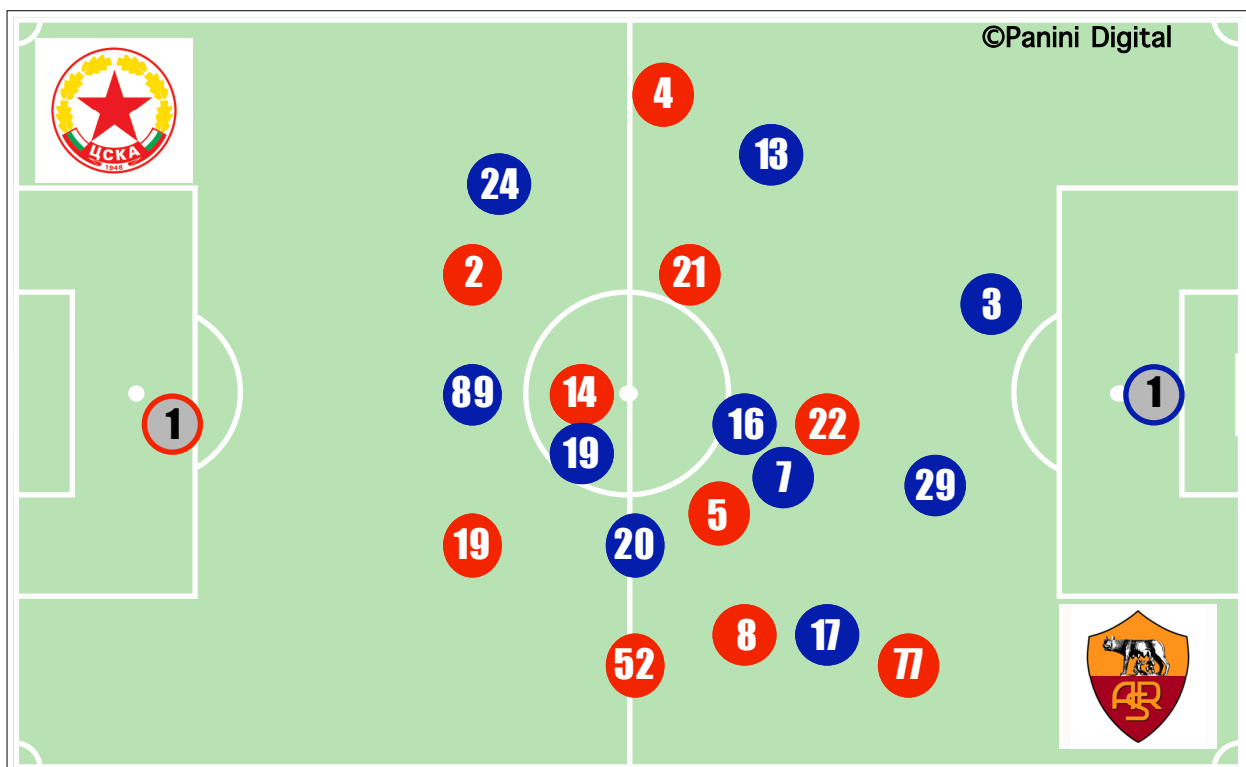

FORMAZIONI E DISPOSIZIONI TATTICHE

CSKA SOFIA

95'	P	Chavdarov Zdravko	1	
95'	D	Vidanov Pavel	2	
54'	95'	D	Stoyanov Kostadin	4
76'	D	Popov Apostol	19	-74'
95'	D	Minev	52	
95'	C	Yanchev Todor	5	
28'	95'	C	Petrov Svetoslav	14
95'	C	Yanev Kosta	21	
61'	A	Timonov Todor	8	-60'
95'	A	Michel	22	
82'	A	Delev Spas	77	-80'
34'	C	Manchev Nikolay	20	-60'
19'	C	Rui Miguel	10	-74'
13'	C	Todorov Yordan	30	-80'
	P	Petrov Ivaylo	27	
	D	Branekov Aleksandar	13	
	D	Baez Hugo	24	
	A	Zehirov Atanas Tzankov	18	

ROMA

1	Lobont Bogdan Ionut	P	95'
3	Andreolli Marco	D	95'
13	Motta Marco	D	95'
17	Riise John Arne	D	95'
29	Burdisso Nicolás Andrés	D	95'
45+2'	7 Pizarro	C	47'
16	De Rossi Daniele	C	95'
19	Júlio Baptista	C	95'
20	Perrotta Simone	C	95'
73'	24 Cerci Alessio	C	75' 29'
81'	89 Okaka Chuka Stefano	A	82' 28'
45+2'	33 Brighi Matteo	C	48'
73'	42 Pettinari Stefano	C	20'
81'	41 Scardina Filippo	A	13'
	25 Artur	P	
	4 Juan	D	
	77 Casetti Marco	D	
	21 Guberti Stefano	C	

Allenatore

Luboslav Penev

Allenatore

Claudio Ranieri