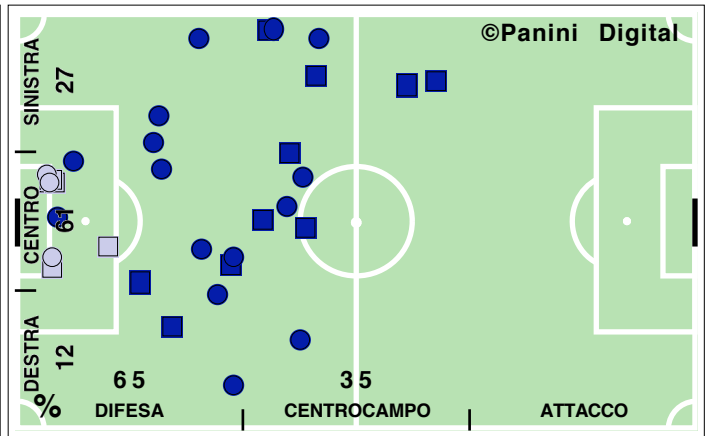

PALLE RECUPERATE

FALLI COMMESSI

GIocate UTILI

CSKA SOFIA

0-3

ROMA

PASSAGGI LUNGI

DRIBBLING

CROSS SU AZIONE

CSKA SOFIA

STUDIO FINALIZZAZIONI

Tiri: 13	Tiri dentro: 3	Reti: 0	Occasioni: 3
-----------------	-----------------------	----------------	---------------------

COME SI ARRIVA AL TIRO

DA DOVE SI TIRA