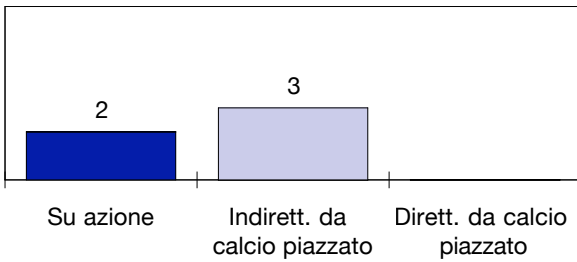

Tiri dentro: 5

Reti: 3

Occasioni: 5

ANDAMENTO DEI TIRI NEL TEMPO

COME SI ARRIVA AL TIRO

DA DOVE SI TIRA

COME SI TIRA

ESITO DEI TIRI

EFFICACIA PALLE INATTIVE

FLUSSI DI GIOCO

CSKA SOFIA

DA	A															RISULTATI
	Chavdarov 1	Vidanov 2	Stoyanov 4	Popov 19	Minev 52	Yanchev 5	Petrov 14	Yanev 21	Timonov 8	Michel 22	Delev 77	Rui Miguel 10	Manchev 20	Todorov 30		
Chavdarov 1	-	6	-	2	3	1	-	-	1	-	-	-	1	-	14	64%
Vidanov 2	1	-	18	6	2	5	10	12	-	2	-	-	2	1	59	76%
Stoyanov 4	-	10	-	-	-	1	9	13	1	5	3	1	1	-	44	63%
Popov 19	5	12	-	-	16	3	8	3	-	1	1	-	1	-	50	83%
Minev 52	1	-	-	11	-	17	8	2	6	4	8	2	2	3	64	75%
Yanchev 5	-	1	3	4	7	-	2	7	3	4	3	2	1	-	37	69%
Petrov 14	1	10	6	11	4	3	-	10	7	4	1	-	-	1	58	79%
Yanev 21	1	9	15	-	1	4	6	-	7	3	6	1	3	1	57	83%
Timonov 8	-	3	2	3	5	3	3	2	-	1	-	-	-	-	22	65%
Michel 22	-	1	-	-	3	3	-	4	3	-	3	1	1	-	19	58%
Delev 77	-	1	3	-	4	-	1	-	-	1	-	-	-	-	10	29%
Rui Miguel 10	-	-	-	-	1	3	-	-	-	1	1	-	1	-	7	88%
Manchev 20	-	-	-	1	2	1	2	2	-	-	-	1	-	-	9	50%
Todorov 30	-	-	-	-	4	-	-	-	-	-	-	-	1	-	5	71%
TOTALI	9	53	47	38	52	44	49	55	28	26	26	8	14	6	455	71%