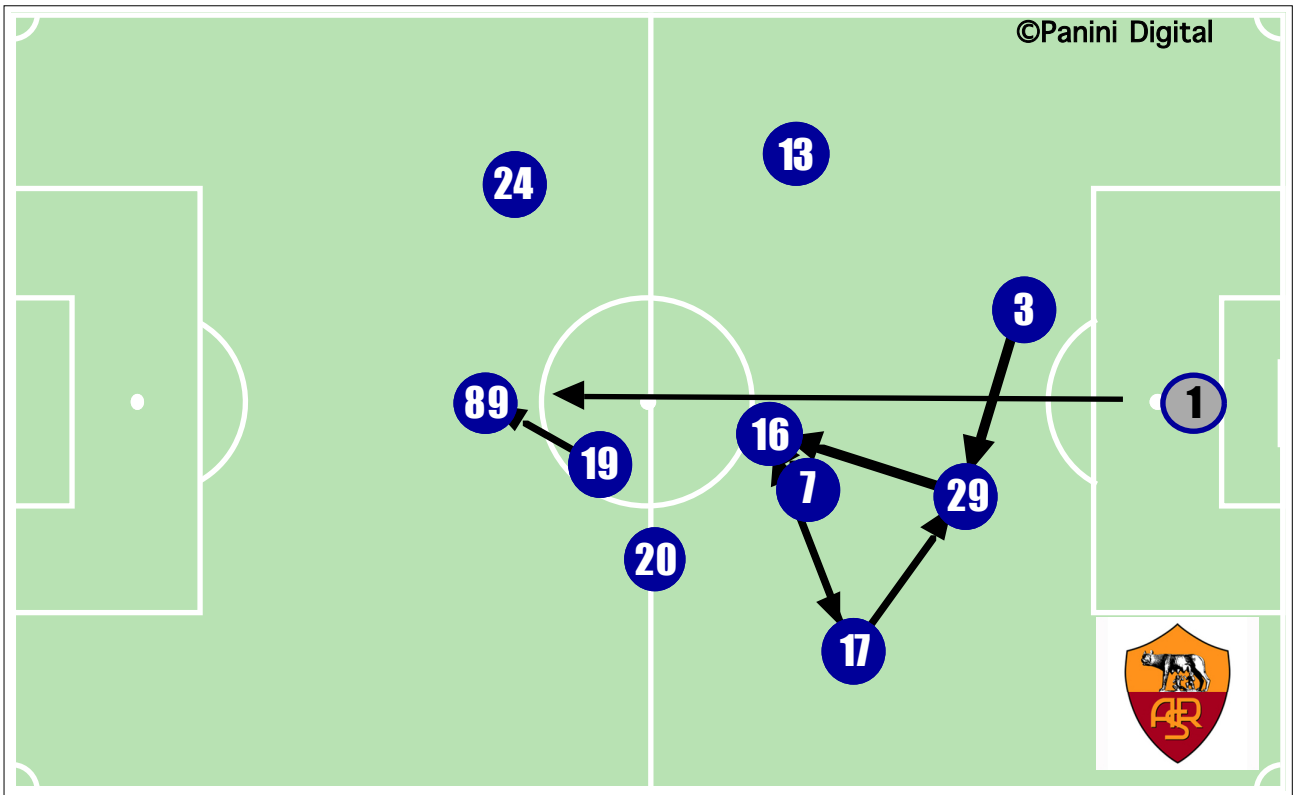

ROMA

DA	A														RIUSCITI	
	Lobont 1	Andreolli 3	Motta 13	Riise 17	Burdisso 29	Pizarro 7	De Rossi 16	Júlio Baptista 19	Perrotta 20	Cerci 24	Okaka Chuka 89	Brighi 33	Pettinari 42	Scardina 41		
Lobont 1		3	1	1	1	-	2	4	1	-	7	1	-	-	21	58%
Andreolli 3	2		2	3	9	-	1	1	1	1	-	1	-	-	21	58%
Motta 13	5	1		-	1	2	5	2	-	5	2	1	4	-	28	52%
Riise 17	1	-	-		6	4	6	5	3	-	-	1	-	-	26	51%
Burdisso 29	4	3	-	4		3	9	1	2	-	-	1	-	-	27	61%
Pizarro 7	1	3	2	1	2		6	5	3	-	-	-	-	-	23	74%
De Rossi 16	3	2	3	6	5	2		2	4	3	2	4	-	-	36	61%
Júlio Baptista 19	-	1	3	1	-	1	3		2	-	6	1	3	-	21	51%
Perrotta 20	-	1	-	1	1	5	5	2		2	1	1	-	1	20	63%
Cerci 24	-	-	2	1	-	1	-	-	2		1	2	-	-	9	32%
Okaka Chuka 89	-	-	1	3	-	-	1	4	2	1		1	-	-	13	59%
Brighi 33	-	-	1	-	2	-	5	2	1	2	3		1	-	17	85%
Pettinari 42	-	1	1	-	-	-	-	-	-	-	-	-		-	2	18%
Scardina 41	-	-	-	-	-	-	-	-	-	-	-	-	-		0%	
TOTALI	16	15	16	21	27	18	43	28	21	14	22	14	8	1	264	57%