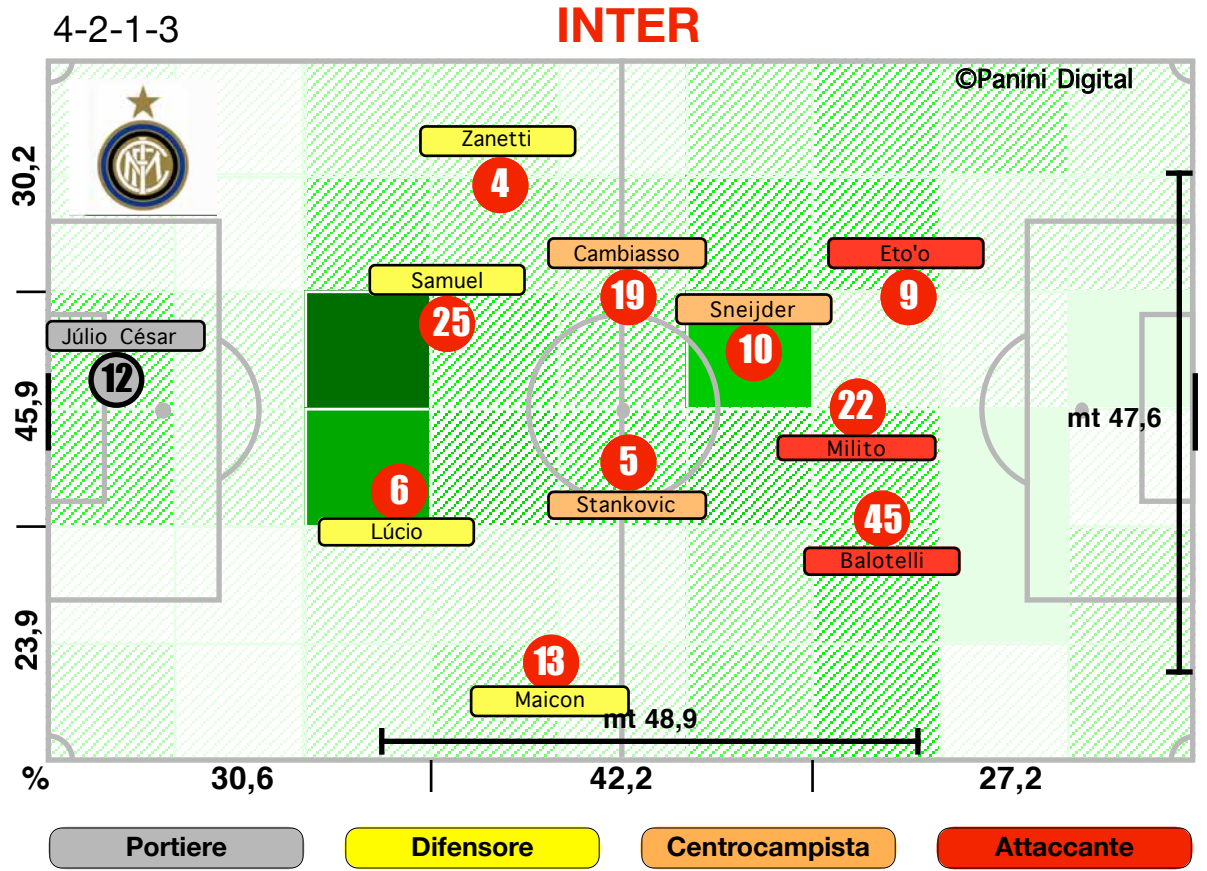

Accelerazioni

PERICOLOSITA'

Palle giocate in zona area

% attacco alla porta

% efficacia piazzati in attacco

Tiri dentro

Occasioni

Incontro	1° tempo	2° tempo
21':28" (44)	9':58" (42)	11':30" (45)
494 (43)	231 (41)	263 (45)
277 (38)	126 (35)	151 (41)
57,4	56,0	58,5
106 (47)	48 (41)	58 (53)
21,5	20,8	22,1
51,3	48,4	53,8
7':27" (34)	2':58" (27)	4':29" (41)
0/13	0/6	0/7
6	2	4
36,3	34,1	38,1
23,5	24,5	22,6
40,8	40,4	41,2
35,7	35,1	36,3
33	17	16
56,6	62,2	48,4
7	5	2
4	4	0
21,2	19,2	23,4
78,8	80,8	76,6
25/126	10/55	15/71
13/34	6/15	7/19
4	2	2
11/15	6/7	5/8
86,7	71,4	100,0
13,3	28,6	0,0
15/19	8/9	7/10
1	0	1
20	8	12
40,0	40,0	40,0
17,7	25,0	11,1
4/11	2/6	2/5
5	3	2

DISPOSIZIONI TATTICHE E DENSITA' DI GIOCO

49' primo tempo 23':49''

Serie A TIM 2009-2010
INTER-ROMA 1-1

48' **secondo tempo** 25':28"

COPERTURA TERRITORIALE

INTER

1-1

ROMA