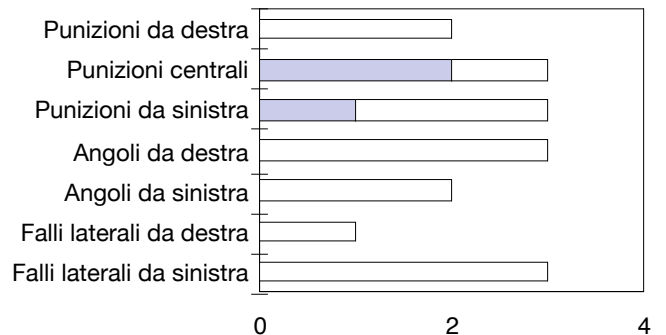

ROMA

STUDIO FINALIZZAZIONI

Tiri: 11

Tiri dentro: 4

Reti: 1

Occasioni: 5

ANDAMENTO DEI TIRI NEL TEMPO

COME SI ARRIVA AL TIRO

DA DOVE SI TIRA

COME SI TIRA

©Panini Digital

○ primo tempo □ secondo tempo ○ supplementari
 ● sviluppo calcio piazzato ● azione di gioco

ESITO DEI TIRI

EFFICACIA PALLE INATTIVE

ZONA D'ATTACCO

FLUSSI DI GIOCO

INTER

DA	A	Júlio César	Zanetti	Lúcio	Maicon	Samuel	Stankovic	Thiago Motta	Muntari	Vieira	Eto'o	Milito	Sneijder	Cambiasso	Balotelli	RIUSCITI	
		12	4	6	13	25	5	8	11	14	9	22	10	19	45		
Júlio César	12	-	2	3	4	3	-	-	1	-	-	-	-	-	-	13	62%
Zanetti	4	-	-	1	-	7	6	24	2	4	4	5	8	3	2	66	83%
Lúcio	6	1	2	-	12	2	7	3	1	2	1	-	-	-	2	33	72%
Maicon	13	1	1	4	-	1	7	5	5	5	2	4	4	1	6	46	65%
Samuel	25	2	6	9	1	-	5	6	1	6	1	-	3	2	1	43	78%
Stankovic	5	3	4	5	9	1	-	6	3	6	9	4	6	-	5	61	79%
Thiago Motta	8	-	13	2	8	4	8	-	1	2	9	-	4	-	1	52	74%
Muntari	11	-	2	-	2	1	1	-	-	2	4	3	-	-	-	15	60%
Vieira	14	-	10	1	5	-	3	7	3	-	2	2	-	-	-	33	75%
Eto'o	9	-	2	1	2	2	6	4	2	1	-	2	3	1	-	26	55%
Milito	22	-	3	-	1	-	2	1	1	4	3	-	-	-	2	17	57%
Sneijder	10	-	4	-	-	-	5	1	-	-	6	3	-	1	3	23	66%
Cambiasso	19	-	-	1	1	-	1	-	-	-	-	2	1	-	-	6	46%
Balotelli	45	-	-	-	4	-	4	1	-	-	-	1	2	2	-	14	56%
TOTALI		7	49	27	49	21	55	58	20	32	41	26	31	10	22	448	70%