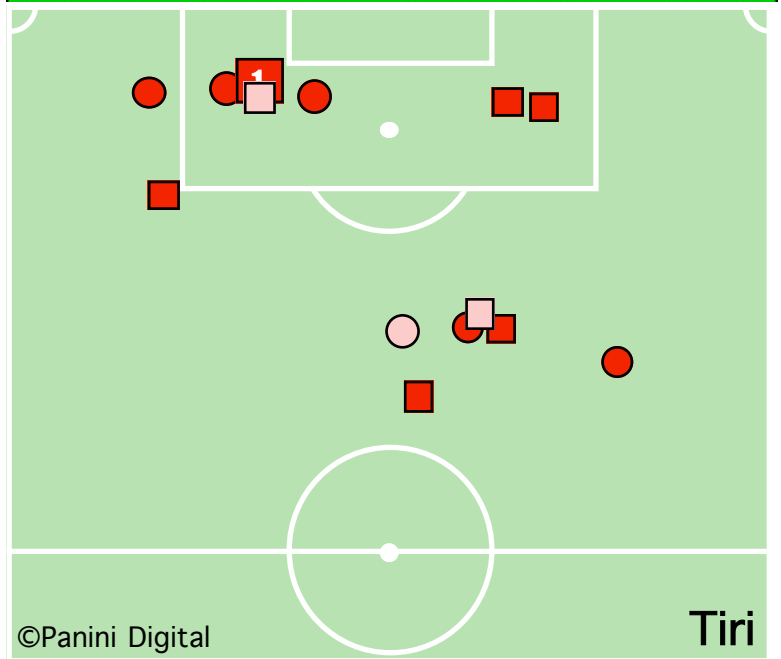

DA DOVE SI TIRA