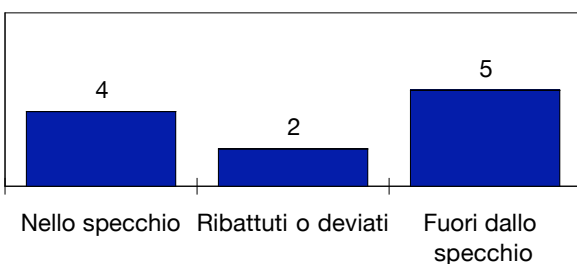

ROMA

STUDIO FINALIZZAZIONI

Tiri: 11

Tiri dentro: 4

Reti: 1

Occasioni: 5

ANDAMENTO DEI TIRI NEL TEMPO

COME SI ARRIVA AL TIRO

DA DOVE SI TIRA

COME SI TIRA

©Panini Digital

○ primo tempo □ secondo tempo ○ supplementari
 ● sviluppo calcio piazzato ● azione di gioco

ESITO DEI TIRI

EFFICACIA PALLE INATTIVE

ZONA D'ATTACCO

FLUSSI DI GIOCO

INTER

DA	A	Júlio César	Zanetti	Lúcio	Maicon	Samuel	Stankovic	Thiago Motta	Muntari	Vieira	Eto'o	Milito	Sneijder	Cambiasso	Balotelli	RIUSCITI	
		12	4	6	13	25	5	8	11	14	9	22	10	19	45		
Júlio César	12	-	2	3	4	3	-	-	1	-	-	-	-	-	-	13	62%
Zanetti	4	-	-	1	-	7	6	24	2	4	4	5	8	3	2	66	83%
Lúcio	6	1	2	-	12	2	7	3	1	2	1	-	-	-	2	33	72%
Maicon	13	1	1	4	-	1	7	5	5	5	2	4	4	1	6	46	65%
Samuel	25	2	6	9	1	-	5	6	1	6	1	-	3	2	1	43	78%
Stankovic	5	3	4	5	9	1	-	6	3	6	9	4	6	-	5	61	79%
Thiago Motta	8	-	13	2	8	4	8	-	1	2	9	-	4	-	1	52	74%
Muntari	11	-	2	-	2	1	1	-	-	2	4	3	-	-	-	15	60%
Vieira	14	-	10	1	5	-	3	7	3	-	2	2	-	-	-	33	75%
Eto'o	9	-	2	1	2	2	6	4	2	1	-	2	3	1	-	26	55%
Milito	22	-	3	-	1	-	2	1	1	4	3	-	-	-	2	17	57%
Sneijder	10	-	4	-	-	-	5	1	-	-	6	3	-	1	3	23	66%
Cambiasso	19	-	-	1	1	-	1	-	-	-	-	2	1	-	-	6	46%
Balotelli	45	-	-	-	4	-	4	1	-	-	-	1	2	2	-	14	56%
TOTALI		7	49	27	49	21	55	58	20	32	41	26	31	10	22	448	70%