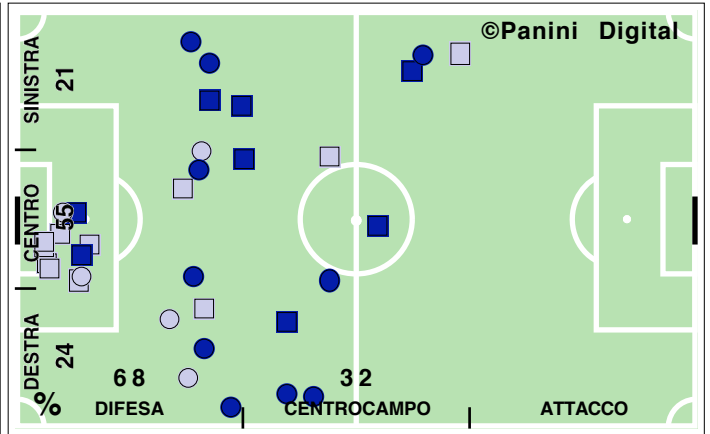

PALLE RECUPERATE

FALLI COMMESSI

GIOCALE UTILI

INTER

1-1

ROMA

PASSAGGI LUNGI

DRIBBLING

CROSS SU AZIONE

INTER

STUDIO FINALIZZAZIONI

Tiri: 14

Tiri dentro: 5

Reti: 1

Occasioni: 3

ANDAMENTO DEI TIRI NEL TEMPO