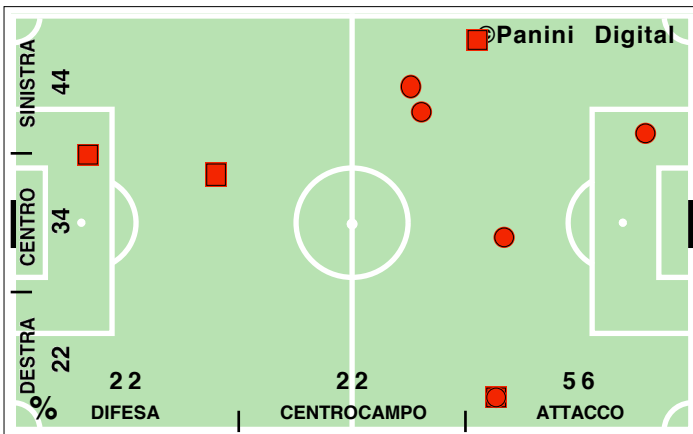

PALLE RECUPERATE

FALLI COMMESSI

GIOCALE UTILI

INTER

1-1

ROMA

PASSAGGI LUNGI

DRIBBLING

CROSS SU AZIONE

INTER

STUDIO FINALIZZAZIONI

Tiri: 14

Tiri dentro: 5

Reti: 1

Occasioni: 3

ANDAMENTO DEI TIRI NEL TEMPO