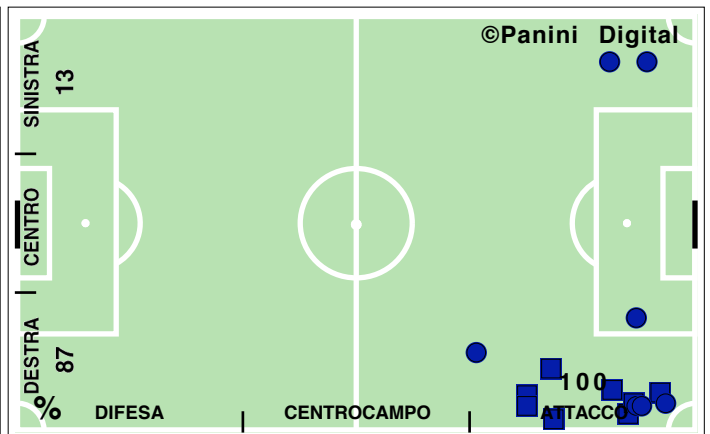

PALLE RECUPERATE

FALLI COMMESSI

GIOCALE UTILI

INTER

1-1

ROMA

PASSAGGI LUNGI

DRIBBLING

CROSS SU AZIONE

INTER

STUDIO FINALIZZAZIONI

Tiri: 14

Tiri dentro: 5

Reti: 1

Occasioni: 3

ANDAMENTO DEI TIRI NEL TEMPO