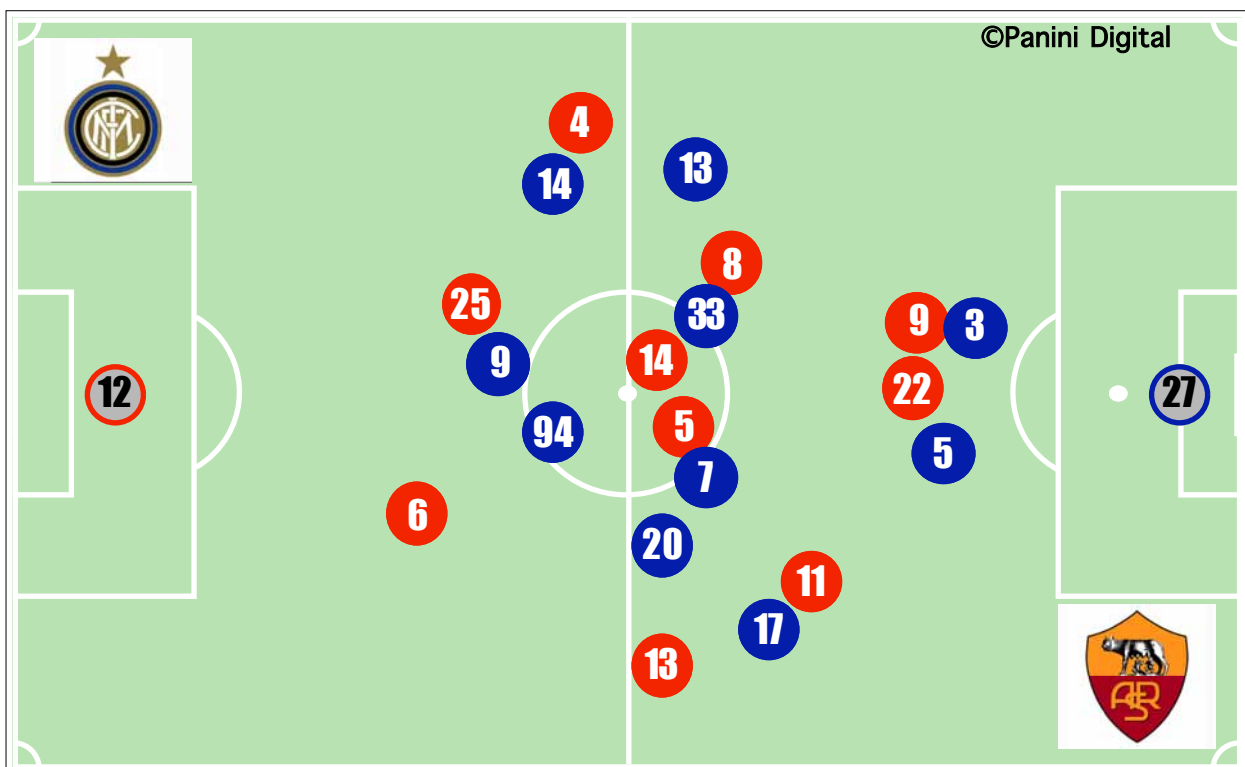

FORMAZIONI E DISPOSIZIONI TATTICHE

INTER

97'	P	Júlio César	12	
97'	D	Zanetti Javier Ademar	4	
97'	D	Lúcio	6	
97'	D	Maicon	13	
97'	D	Samuel Walter Adrian	25	
62'	97'	C	Stankovic Dejan	5
54'	67'	C	Thiago Motta	8
40'	49'	C	Muntari Sulley Ali	11
49'	C	Vieira Patrick	14	
97'	A	Eto'o	9	
97'	A	Milito Diego Alberto	22	
48'	C	Sneijder Wesley	10	
48'	A	Balotelli	45	
30'	C	Cambiasso Esteban Matías	19	
	P	Toldo Francesco	1	
	D	Cordoba Iván Ramiro	2	
	D	Chivu Cristian Eugen	26	
	C	Mancini	30	

ROMA

27	Julio Sergio	P	97'
3	Andreolli Marco	D	97'
5	Mexes Philippe	D	97'
13	Motta Marco	D	97'
17	Riise John Arne	D	97'
7	Pizarro	C	97'
16	De Rossi Daniele	C	34'
20	Perrotta Simone	C	97'
33	Brighi Matteo	C	97'
9	Vucinic Mirko	A	70'
94	Menez Jérémy	A	78'
14	Faty Ricardo	C	63'
89	Okaka Chuka Stefano	A	27'
22	Tonetto Max	C	19'
1	Lobont Bogdan Ionut	P	
77	Cassetti Marco	D	
21	Guberti Stefano	C	
19	Júlio Baptista	A	

Allenatore
Mourinho

Allenatore
Claudio Ranieri