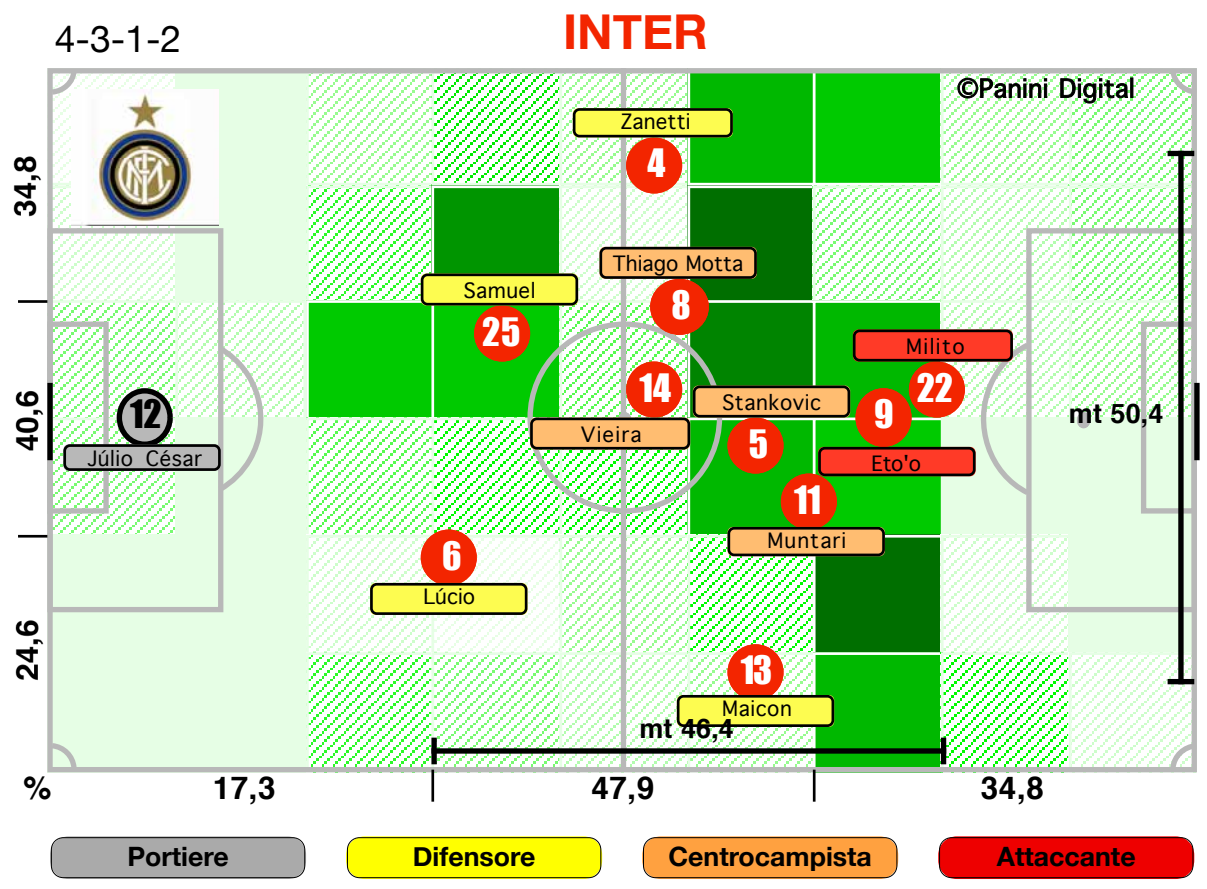

Accelerazioni

PERICOLOSITA'

Palle giocate in zona area

% attacco alla porta

% efficacia piazzati in attacco

Tiri dentro

Occasioni

Incontro	1° tempo	2° tempo
21':28" (44)	9':58" (42)	11':30" (45)
494 (43)	231 (41)	263 (45)
277 (38)	126 (35)	151 (41)
57,4	56,0	58,5
106 (47)	48 (41)	58 (53)
21,5	20,8	22,1
51,3	48,4	53,8
7':27" (34)	2':58" (27)	4':29" (41)
0/13	0/6	0/7
6	2	4
36,3	34,1	38,1
23,5	24,5	22,6
40,8	40,4	41,2
35,7	35,1	36,3
33	17	16
56,6	62,2	48,4
7	5	2
4	4	0
21,2	19,2	23,4
78,8	80,8	76,6
25/126	10/55	15/71
13/34	6/15	7/19
4	2	2
11/15	6/7	5/8
86,7	71,4	100,0
13,3	28,6	0,0
15/19	8/9	7/10
1	0	1
20	8	12
40,0	40,0	40,0
17,7	25,0	11,1
4/11	2/6	2/5
5	3	2

DISPOSIZIONI TATTICHE E DENSITA' DI GIOCO

49' primo tempo 23':49''

Serie A TIM 2009-2010
INTER-ROMA 1-1

48' **secondo tempo** 25':28"

COPERTURA TERRITORIALE

INTER

1-1

ROMA