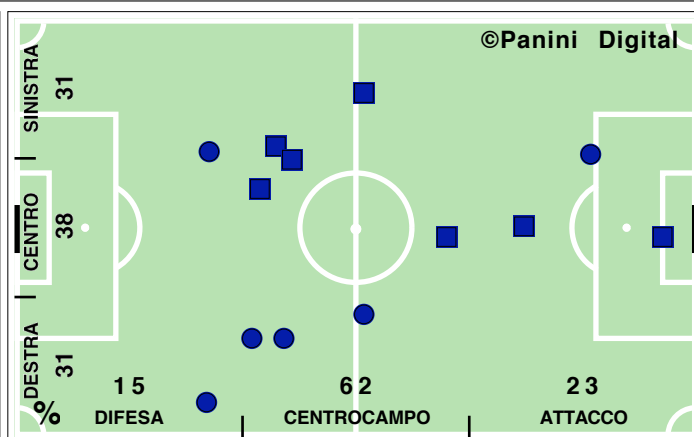

FALLI COMMESSI