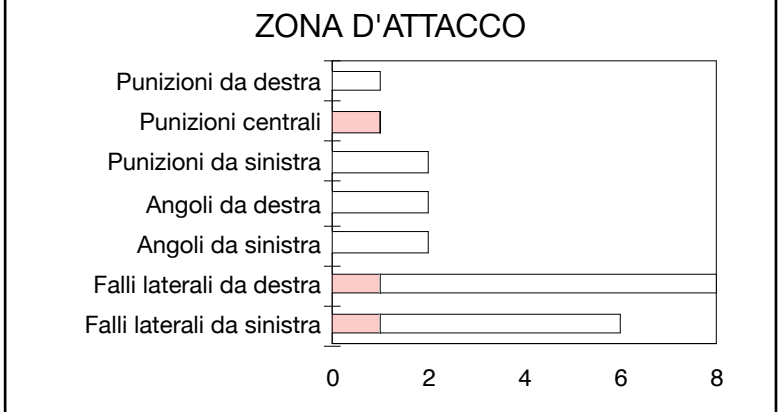

CROSS SU AZIONE

INTER

STUDIO FINALIZZAZIONI

Tiri: 14

Tiri dentro: 5

Reti: 1

Occasioni: 3

ANDAMENTO DEI TIRI NEL TEMPO

COME SI ARRIVA AL TIRO

DA DOVE SI TIRA

COME SI TIRA

©Panini Digital

Tiri

○ primo tempo □ secondo tempo ○ supplementari
 ● sviluppo calcio piazzato ● azione di gioco

ESITO DEI TIRI

EFFICACIA PALLE INATTIVE

ROMA

STUDIO FINALIZZAZIONI

Tiri: 11

Tiri dentro: 4

Reti: 1

Occasioni: 5

ANDAMENTO DEI TIRI NEL TEMPO

COME SI ARRIVA AL TIRO