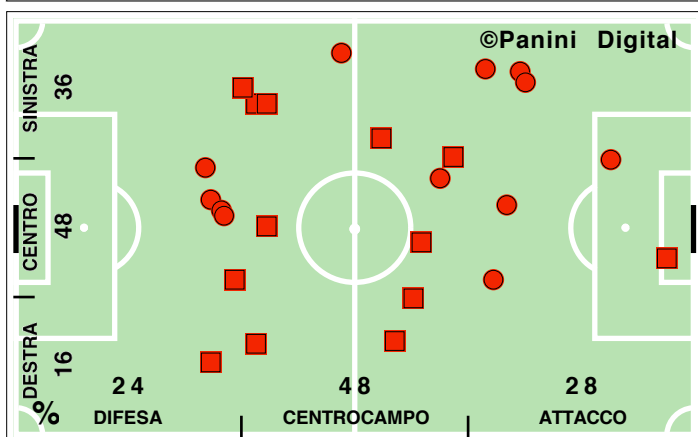

FALLI COMMESSI