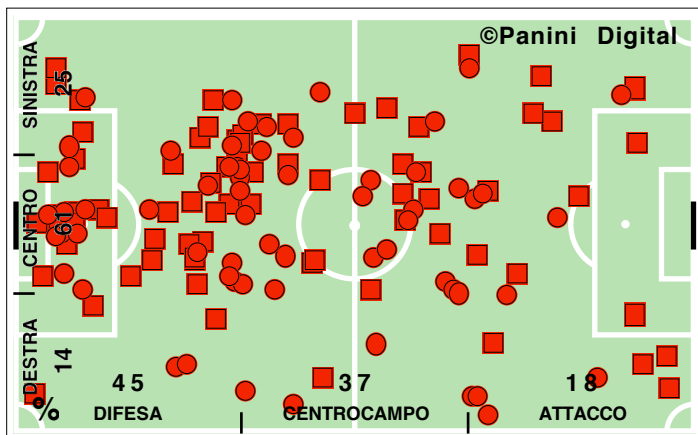

COPERTURA TERRITORIALE

INTER

1-1

ROMA

PALLE RECUPERATE