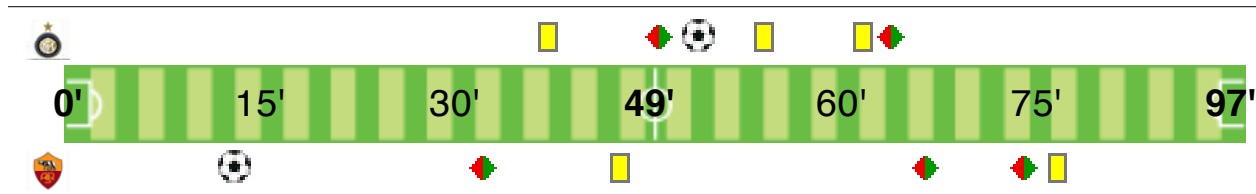

Direttore di gara
Gianluca Rocchi

Stadio
Giuseppe Meazza (Milano)

Data
08-11-2009

Condizioni meteo
Notturna, buone

Condizioni campo
Buone

Durata
97' (49+48)

Tempo effettivo
49':17"