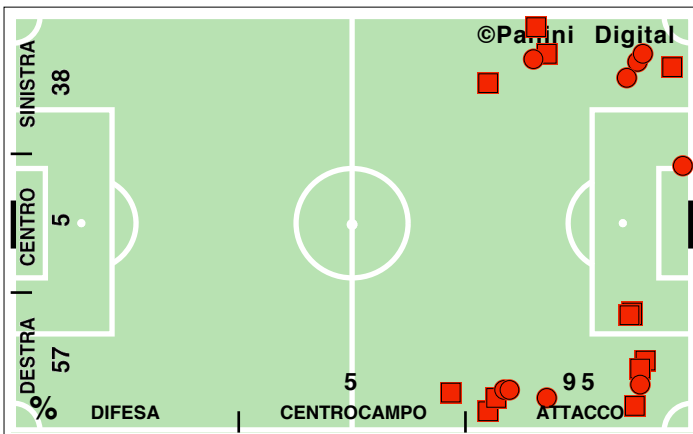

PALLE RECUPERATE

FALLI COMMESSI

GIOCALE UTILI

INTER

1-1

ROMA

PASSAGGI LUNGI

DRIBBLING

CROSS SU AZIONE

INTER

STUDIO FINALIZZAZIONI

Tiri: 14

Tiri dentro: 5

Reti: 1

Occasioni: 3

ANDAMENTO DEI TIRI NEL TEMPO