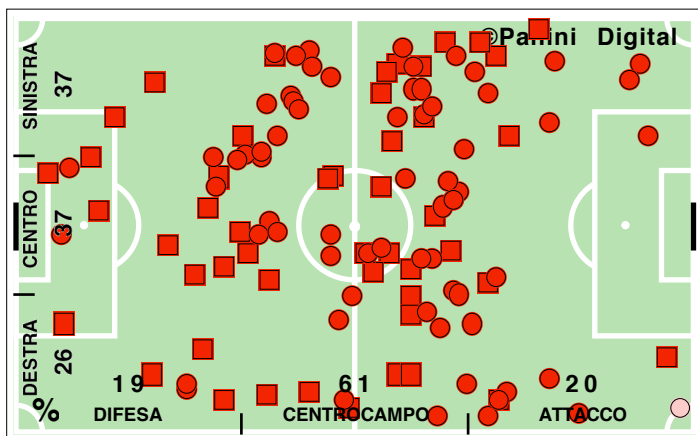

GIOCALE UTILI