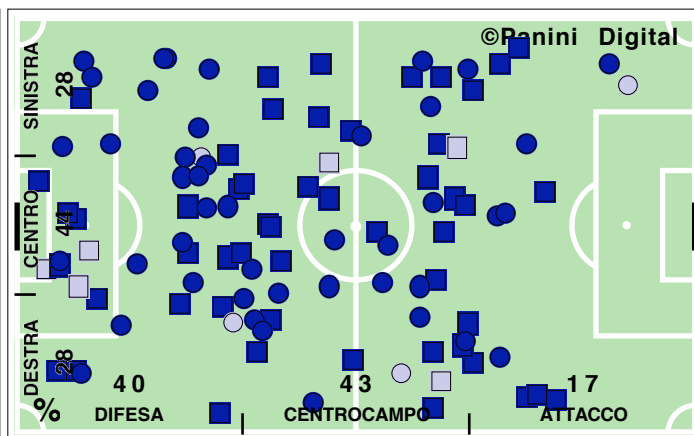

GIOCALE UTILI