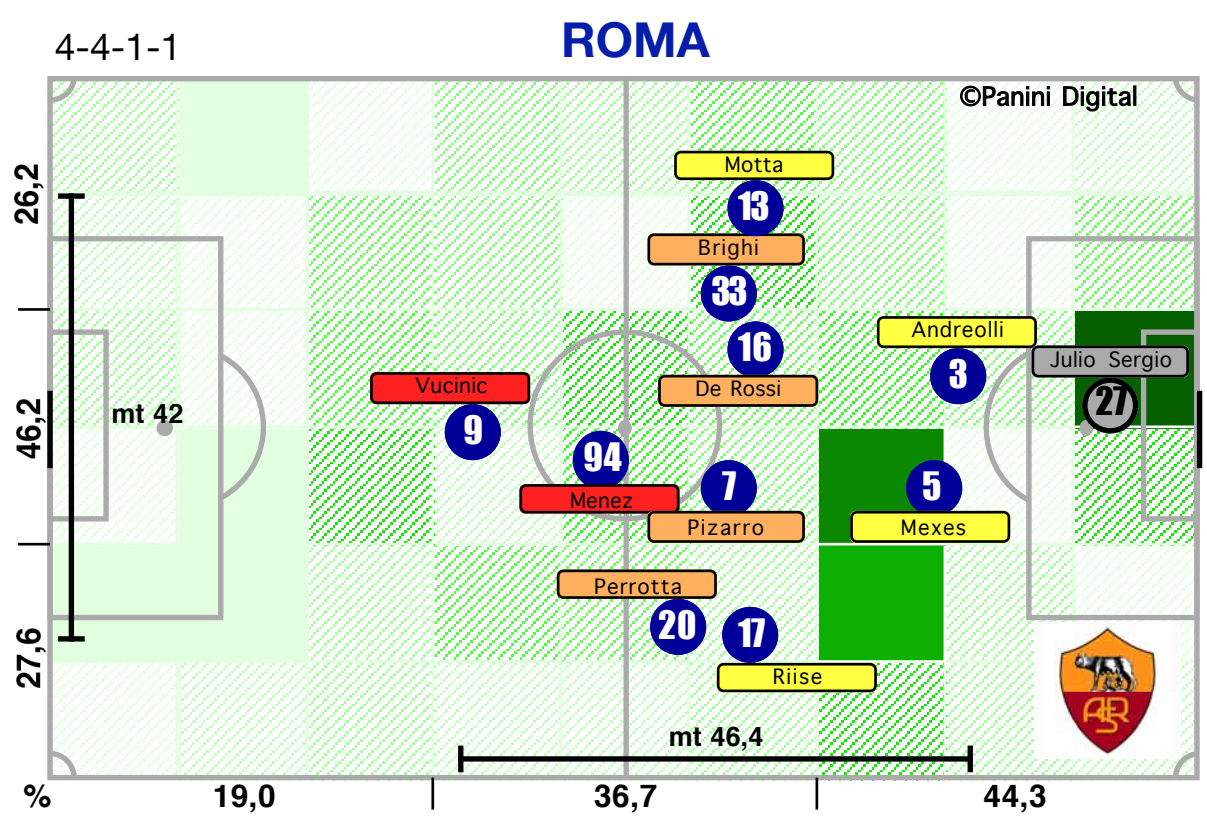

DISPOSIZIONI TATTICHE E DENSITA' DI GIOCO

49' primo tempo 23':49''