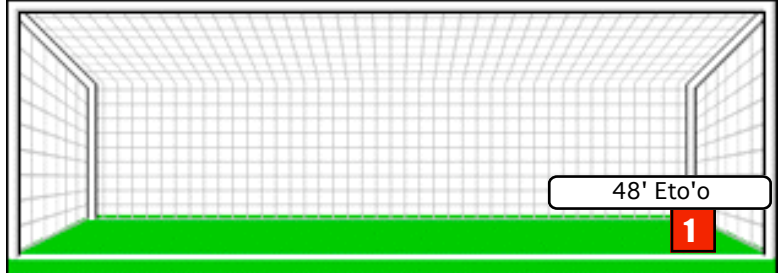

COME SI ARRIVA AL TIRO