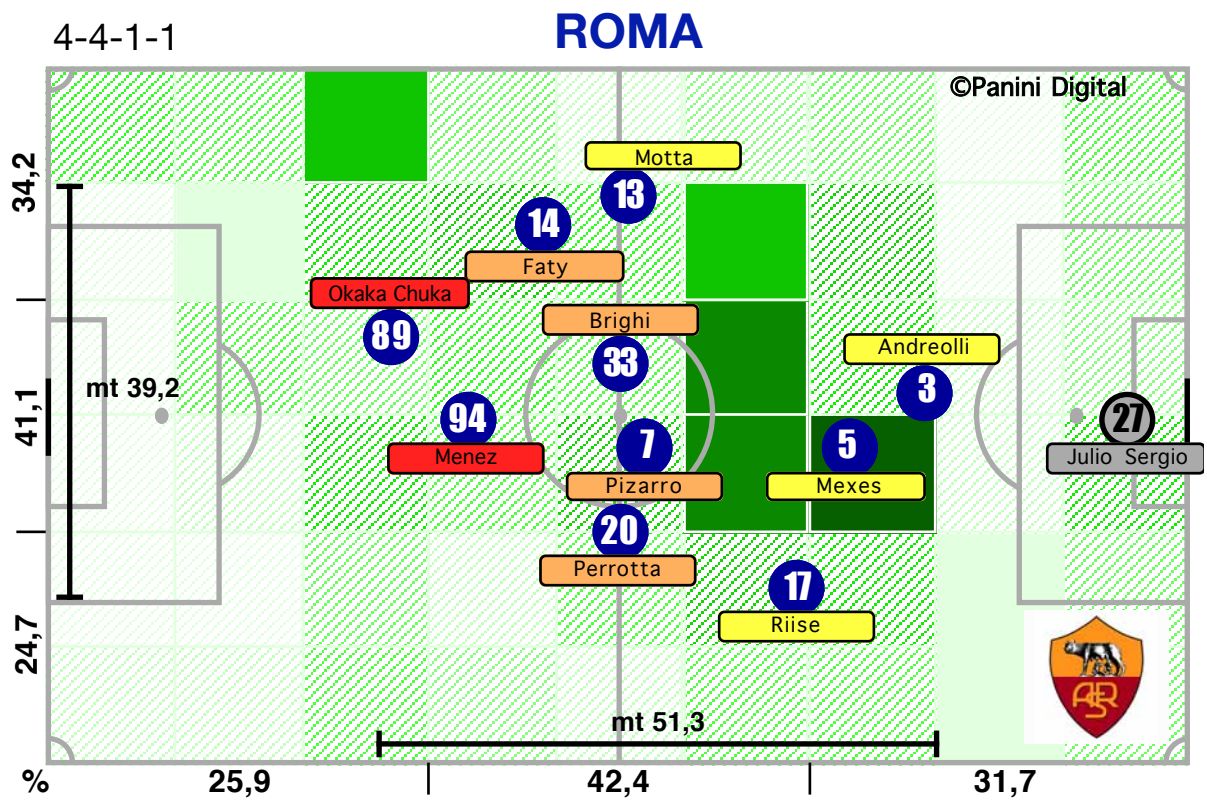

Serie A TIM 2009-2010
INTER-ROMA 1-1

48' **secondo tempo** 25':28"