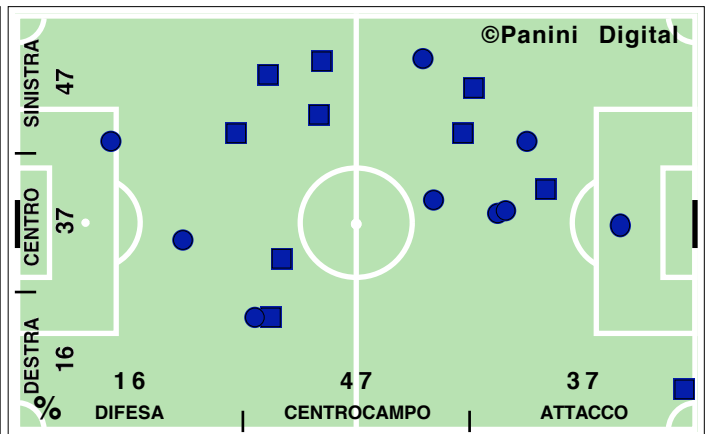

PALLE RECUPERATE

FALLI COMMESSI

GIOCALE UTILI

INTER

1-1

ROMA

PASSAGGI LUNGI

DRIBBLING

CROSS SU AZIONE

INTER

STUDIO FINALIZZAZIONI

Tiri: 14

Tiri dentro: 5

Reti: 1

Occasioni: 3

ANDAMENTO DEI TIRI NEL TEMPO