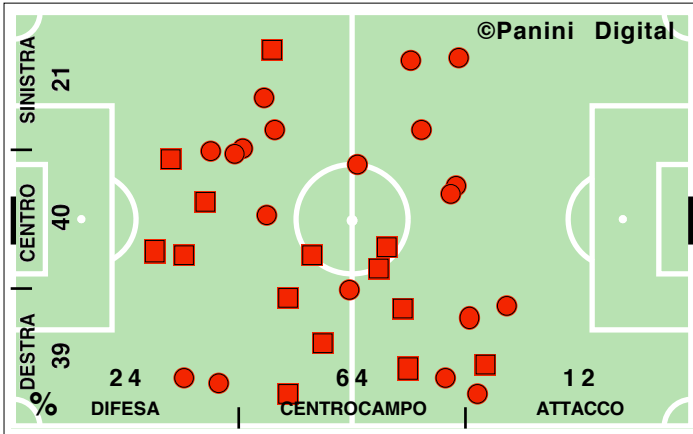

PALLE RECUPERATE

FALLI COMMESSI

GIOCALE UTILI

INTER

1-1

ROMA

PASSAGGI LUNGI

DRIBBLING

CROSS SU AZIONE

INTER

STUDIO FINALIZZAZIONI

Tiri: 14

Tiri dentro: 5

Reti: 1

Occasioni: 3

ANDAMENTO DEI TIRI NEL TEMPO