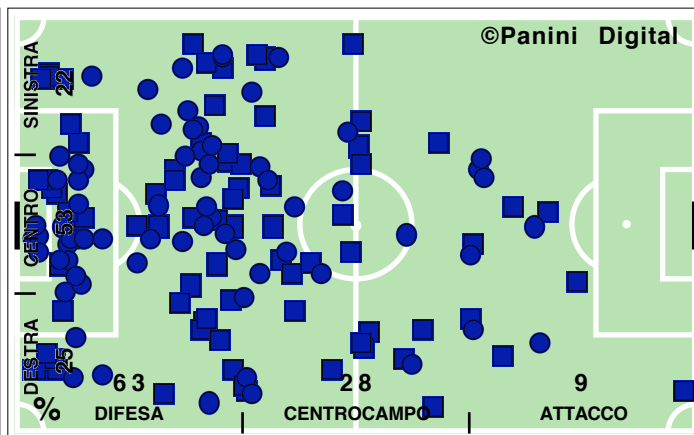

COPERTURA TERRITORIALE

INTER

1-1

ROMA

PALLE RECUPERATE