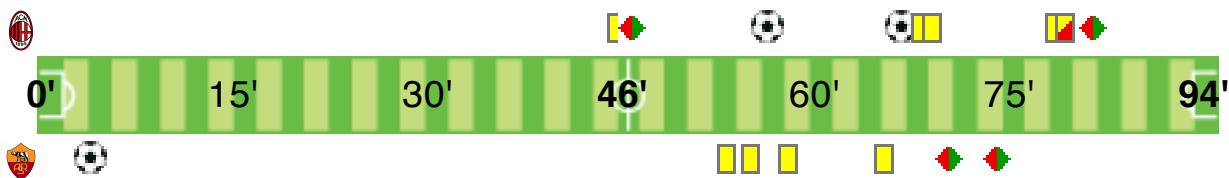

NEW

MATCH ANALYSIS

digital soccer project

Serie A TIM 2009-2010

Incontro della 08^a giornata

MILAN - ROMA

2 1

56' (rig) Ronaldinho
67' Pato

3' Menez

Direttore di gara

Roberto Rosetti

Stadio

Giuseppe Meazza (Milano)

Data

18-10-2009

Condizioni meteo

Notturna, buone

Condizioni campo

Buone

Durata

94' (46+48)

Tempo effettivo

44':44"