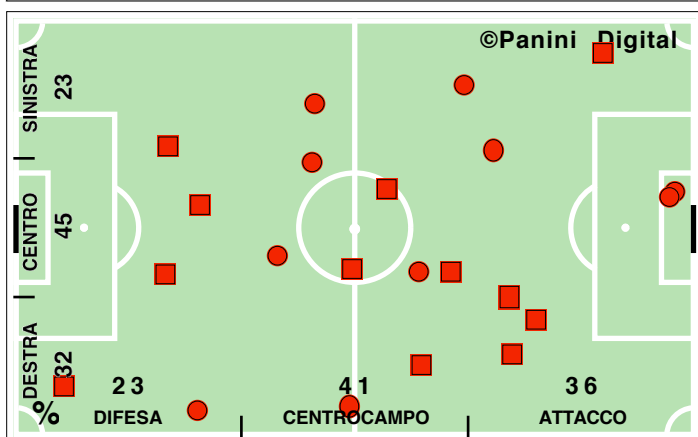

4/24	2/9	2/15
5	4	1
38,7	35,9	42,2
21,1	23,5	18,0
43,9	36,3	53,9
35,0	40,2	28,2
29	19	10
60,3	59,6	61,5
4	2	2
3	1	2
25,0	28,3	20,5
75,0	71,7	79,6
25/102	13/50	12/52
12/36	7/21	5/15
1	1	0
2/9	0/1	2/8
55,6	100,0	50,0
44,4	0,0	50,0
11/23	2/7	9/16
3	2	1
31	13	18
47,0	41,9	51,4
19,1	0,0	40,0
8/17	5/8	3/9
7	4	3

DISPOSIZIONI TATTICHE E DENSITA' DI GIOCO

46' primo tempo 23':51''

Serie A TIM 2009-2010
MILAN-ROMA 2-1

48' **secondo tempo** 20':53''

COPERTURA TERRITORIALE

MILAN

2-1

ROMA

PALLE RECUPERATE

FALLI COMMESSI

GIocate UTILI

MILAN

2-1

ROMA

PASSAGGI LUNGI

DRIBBLING

CROSS SU AZIONE

MILAN

STUDIO FINALIZZAZIONI

Tiri: 11	Tiri dentro: 5	Reti: 2	Occasioni: 6
-----------------	-----------------------	----------------	---------------------

ANDAMENTO DEI TIRI NEL TEMPO

COME SI ARRIVA AL TIRO