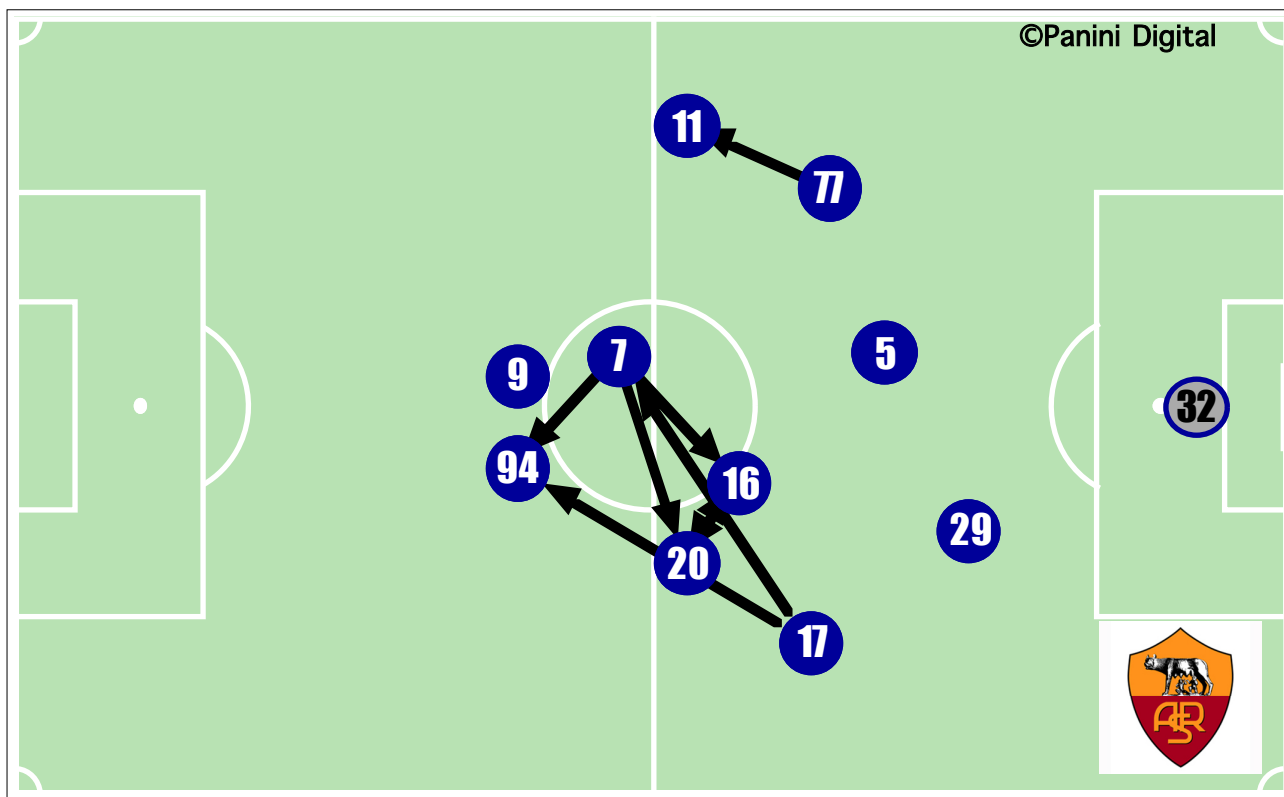

ROMA

DA	Doni 32	Mexes 5	Riise 17	Burdisso 29	Cassetti 77	Pizarro 7	Taddei 11	De Rossi 16	Perrotta 20	Menez 94	Vucinic 9	Guberti 21	Júlio Baptista 19	Okaka Chuka 89	RIUSCITI	
Doni 32	-	-	-	1	-	1	1	-	1	2	2	-	-	-	8	38%
Mexes 5	1	-	1	2	1	1	1	3	1	-	1	1	-	-	13	48%
Riise 17	-	2	-	1	-	8	-	3	3	7	1	1	-	2	28	58%
Burdisso 29	3	3	1	-	-	3	1	1	2	-	-	-	1	-	15	44%
Cassetti 77	-	2	2	-	-	1	6	2	-	1	2	1	-	-	17	52%
Pizarro 7	1	3	5	3	4	-	3	7	6	6	2	2	-	-	42	66%
Taddei 11	1	2	-	-	2	3	-	1	-	3	3	-	-	-	15	54%
De Rossi 16	-	1	2	-	-	3	3	-	8	4	5	1	1	-	28	56%
Perrotta 20	-	-	2	-	-	5	1	6	-	1	1	1	1	-	18	60%
Menez 94	-	-	2	-	1	3	-	4	-	-	4	-	-	-	14	47%
Vucinic 9	-	-	2	-	-	3	2	4	1	3	-	-	-	-	15	54%
Guberti 21	-	-	1	-	-	2	-	1	1	-	-	-	-	1	6	60%
Júlio Baptista 19	-	-	-	-	1	-	-	1	1	-	-	1	-	-	4	100%
Okaka Chuka 89	-	-	-	-	-	-	-	-	-	-	-	-	1	-	1	33%
TOTALI	6	13	18	7	9	33	18	33	24	27	21	8	4	3	224	55%