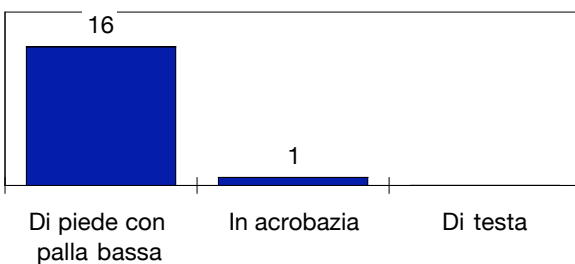

CROSS SU AZIONE

MILAN

STUDIO FINALIZZAZIONI

Tiri: 11	Tiri dentro: 5	Reti: 2	Occasioni: 6
-----------------	-----------------------	----------------	---------------------

ANDAMENTO DEI TIRI NEL TEMPO

COME SI ARRIVA AL TIRO

Tiri dentro: 8

Reti: 1

Occasioni: 7

ANDAMENTO DEI TIRI NEL TEMPO

COME SI ARRIVA AL TIRO

DA DOVE SI TIRA

COME SI TIRA

ESITO DEI TIRI

EFFICACIA PALLE INATTIVE

FLUSSI DI GIOCO

MILAN

DA	A	Dida	Nesta	Zambrotta	Thiago Silva	Oddo	Seedorf	Abate	Pirlo	Ambrosini	Pato	Ronaldinho	Flamini	Inzaghi	RIUSCITI	
		1	13	15	33	44	10	20	21	23	7	80	16	9		
Dida	1	-	1	2	1	1	-	1	1	3	-	-	-	-	10	37%
Nesta	13	-	-	3	10	12	2	2	8	8	1	1	-	-	47	76%
Zambrotta	15	3	4	-	5	-	14	-	5	5	1	5	1	1	44	60%
Thiago Silva	33	1	7	9	-	4	5	1	6	2	-	2	-	1	38	68%
Oddo	44	1	14	1	4	-	1	4	10	4	12	1	-	-	52	66%
Seedorf	10	1	2	13	3	1	-	1	6	2	3	7	2	-	41	67%
Abate	20	-	2	-	-	6	-	-	2	-	1	2	-	-	13	57%
Pirlo	21	-	8	6	3	13	4	3	-	7	2	4	-	1	51	77%
Ambrosini	23	-	2	9	3	5	8	-	6	-	2	4	-	1	40	80%
Pato	7	-	-	1	-	4	4	1	-	2	-	1	-	1	14	40%
Ronaldinho	80	-	1	3	-	2	4	2	2	2	5	-	-	1	22	59%
Flamini	16	-	-	-	-	-	2	-	-	-	-	-	-	-	2	67%
Inzaghi	9	-	-	-	-	1	-	-	-	1	-	3	-	-	5	71%
TOTALI		6	41	47	29	49	44	15	46	36	27	30	3	6	379	65%