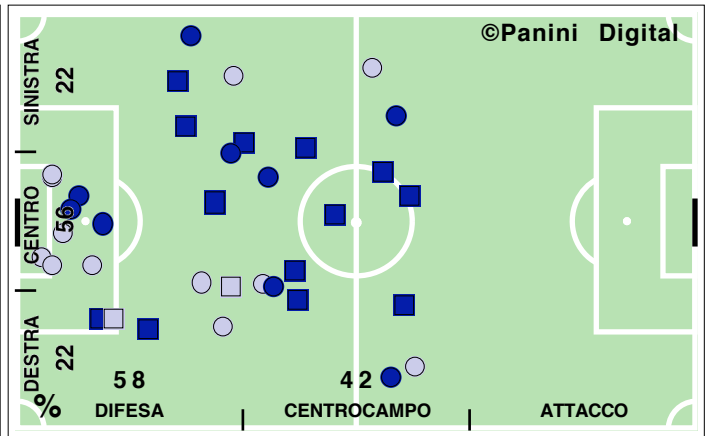

DISPOSIZIONI TATTICHE E DENSITA' DI GIOCO

46' primo tempo 23':51''

Serie A TIM 2009-2010
MILAN-ROMA 2-1

48' **secondo tempo** 20':53''

COPERTURA TERRITORIALE

MILAN

2-1

ROMA

PALLE RECUPERATE

FALLI COMMESSI

GIocate UTILI

MILAN

2-1

ROMA

PASSAGGI LUNGI

DRIBBLING

CROSS SU AZIONE

MILAN

STUDIO FINALIZZAZIONI

Tiri: 11	Tiri dentro: 5	Reti: 2	Occasioni: 6
-----------------	-----------------------	----------------	---------------------

ANDAMENTO DEI TIRI NEL TEMPO

COME SI ARRIVA AL TIRO