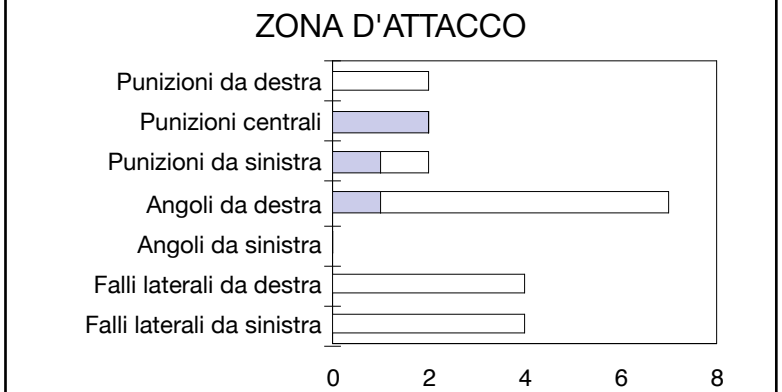

CROSS SU AZIONE

MILAN

STUDIO FINALIZZAZIONI

Tiri: 11	Tiri dentro: 5	Reti: 2	Occasioni: 6
-----------------	-----------------------	----------------	---------------------

ANDAMENTO DEI TIRI NEL TEMPO

COME SI ARRIVA AL TIRO

DA DOVE SI TIRA

COME SI TIRA

○ primo tempo secondo tempo supplementari
 sviluppo calcio piazzato azione di gioco

ESITO DEI TIRI

EFFICACIA PALLE INATTIVE

ROMA

STUDIO FINALIZZAZIONI

Tiri: 17

Tiri dentro: 8

Reti: 1

Occasioni: 7

ANDAMENTO DEI TIRI NEL TEMPO

COME SI ARRIVA AL TIRO

DA DOVE SI TIRA

COME SI TIRA

ESITO DEI TIRI

EFFICACIA PALLE INATTIVE

FLUSSI DI GIOCO

MILAN

DA	A	Dida	Nesta	Zambrotta	Thiago Silva	Oddo	Seedorf	Abate	Pirlo	Ambrosini	Pato	Ronaldinho	Flamini	Inzaghi	RIUSCITI	
		1	13	15	33	44	10	20	21	23	7	80	16	9		
Dida	1	-	1	2	1	1	-	1	1	3	-	-	-	-	10	37%
Nesta	13	-	-	3	10	12	2	2	8	8	1	1	-	-	47	76%
Zambrotta	15	3	4	-	5	-	14	-	5	5	1	5	1	1	44	60%
Thiago Silva	33	1	7	9	-	4	5	1	6	2	-	2	-	1	38	68%
Oddo	44	1	14	1	4	-	1	4	10	4	12	1	-	-	52	66%
Seedorf	10	1	2	13	3	1	-	1	6	2	3	7	2	-	41	67%
Abate	20	-	2	-	-	6	-	-	2	-	1	2	-	-	13	57%
Pirlo	21	-	8	6	3	13	4	3	-	7	2	4	-	1	51	77%
Ambrosini	23	-	2	9	3	5	8	-	6	-	2	4	-	1	40	80%
Pato	7	-	-	1	-	4	4	1	-	2	-	1	-	1	14	40%
Ronaldinho	80	-	1	3	-	2	4	2	2	2	5	-	-	1	22	59%
Flamini	16	-	-	-	-	-	2	-	-	-	-	-	-	-	2	67%
Inzaghi	9	-	-	-	-	1	-	-	-	1	-	3	-	-	5	71%
TOTALI		6	41	47	29	49	44	15	46	36	27	30	3	6	379	65%