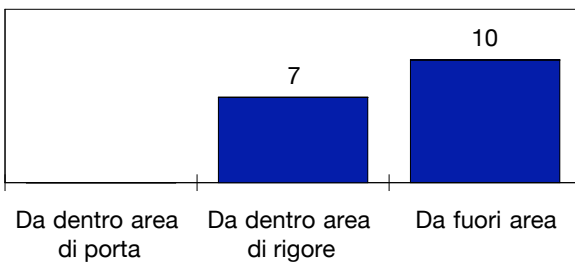

Tiri dentro: 8

Reti: 1

Occasioni: 7

ANDAMENTO DEI TIRI NEL TEMPO

COME SI ARRIVA AL TIRO

DA DOVE SI TIRA

COME SI TIRA

ESITO DEI TIRI

EFFICACIA PALLE INATTIVE

FLUSSI DI GIOCO

MILAN

DA	A	Dida	Nesta	Zambrotta	Thiago Silva	Oddo	Seedorf	Abate	Pirlo	Ambrosini	Pato	Ronaldinho	Flamini	Inzaghi	RIUSCITI	
		1	13	15	33	44	10	20	21	23	7	80	16	9		
Dida	1	-	1	2	1	1	-	1	1	3	-	-	-	-	10	37%
Nesta	13	-	-	3	10	12	2	2	8	8	1	1	-	-	47	76%
Zambrotta	15	3	4	-	5	-	14	-	5	5	1	5	1	1	44	60%
Thiago Silva	33	1	7	9	-	4	5	1	6	2	-	2	-	1	38	68%
Oddo	44	1	14	1	4	-	1	4	10	4	12	1	-	-	52	66%
Seedorf	10	1	2	13	3	1	-	1	6	2	3	7	2	-	41	67%
Abate	20	-	2	-	-	6	-	-	2	-	1	2	-	-	13	57%
Pirlo	21	-	8	6	3	13	4	3	-	7	2	4	-	1	51	77%
Ambrosini	23	-	2	9	3	5	8	-	6	-	2	4	-	1	40	80%
Pato	7	-	-	1	-	4	4	1	-	2	-	1	-	1	14	40%
Ronaldinho	80	-	1	3	-	2	4	2	2	2	5	-	-	1	22	59%
Flamini	16	-	-	-	-	-	2	-	-	-	-	-	-	-	2	67%
Inzaghi	9	-	-	-	-	1	-	-	-	1	-	3	-	-	5	71%
TOTALI		6	41	47	29	49	44	15	46	36	27	30	3	6	379	65%