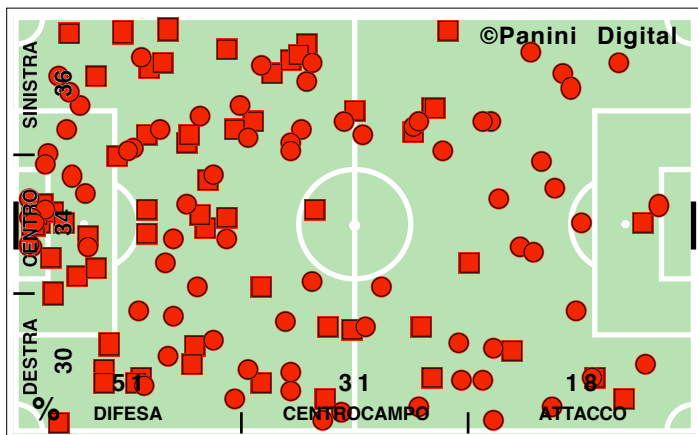

4/24	2/9	2/15
5	4	1
38,7	35,9	42,2
21,1	23,5	18,0
43,9	36,3	53,9
35,0	40,2	28,2
29	19	10
60,3	59,6	61,5
4	2	2
3	1	2
25,0	28,3	20,5
75,0	71,7	79,6
25/102	13/50	12/52
12/36	7/21	5/15
1	1	0
2/9	0/1	2/8
55,6	100,0	50,0
44,4	0,0	50,0
11/23	2/7	9/16
3	2	1
31	13	18
47,0	41,9	51,4
19,1	0,0	40,0
8/17	5/8	3/9
7	4	3

DISPOSIZIONI TATTICHE E DENSITA' DI GIOCO

46' primo tempo 23':51''

Serie A TIM 2009-2010
MILAN-ROMA 2-1

48' **secondo tempo** 20':53''

COPERTURA TERRITORIALE

MILAN

2-1

ROMA

PALLE RECUPERATE

FALLI COMMESSI

GIocate UTILI

MILAN

2-1

ROMA

PASSAGGI LUNGI

DRIBBLING

CROSS SU AZIONE

MILAN

STUDIO FINALIZZAZIONI

Tiri: 11	Tiri dentro: 5	Reti: 2	Occasioni: 6
-----------------	-----------------------	----------------	---------------------

ANDAMENTO DEI TIRI NEL TEMPO

COME SI ARRIVA AL TIRO