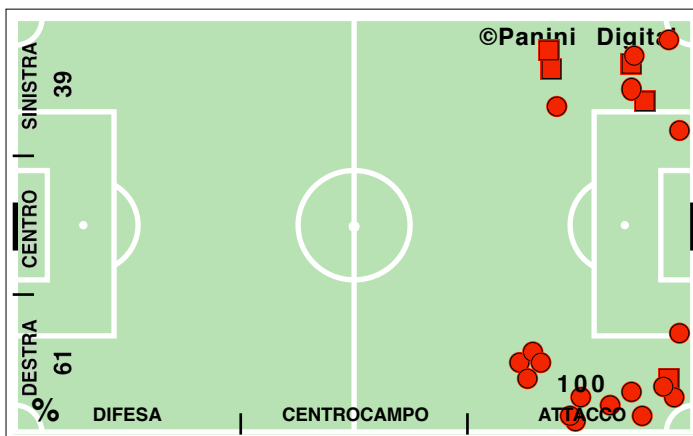

DISPOSIZIONI TATTICHE E DENSITA' DI GIOCO

46' primo tempo 23':51''

Serie A TIM 2009-2010
MILAN-ROMA 2-1

48' **secondo tempo** 20':53''

COPERTURA TERRITORIALE

MILAN

2-1

ROMA

PALLE RECUPERATE

FALLI COMMESSI

GIocate UTILI

MILAN

2-1

ROMA

PASSAGGI LUNGI

DRIBBLING

CROSS SU AZIONE

MILAN

STUDIO FINALIZZAZIONI

Tiri: 11	Tiri dentro: 5	Reti: 2	Occasioni: 6
-----------------	-----------------------	----------------	---------------------

ANDAMENTO DEI TIRI NEL TEMPO

COME SI ARRIVA AL TIRO