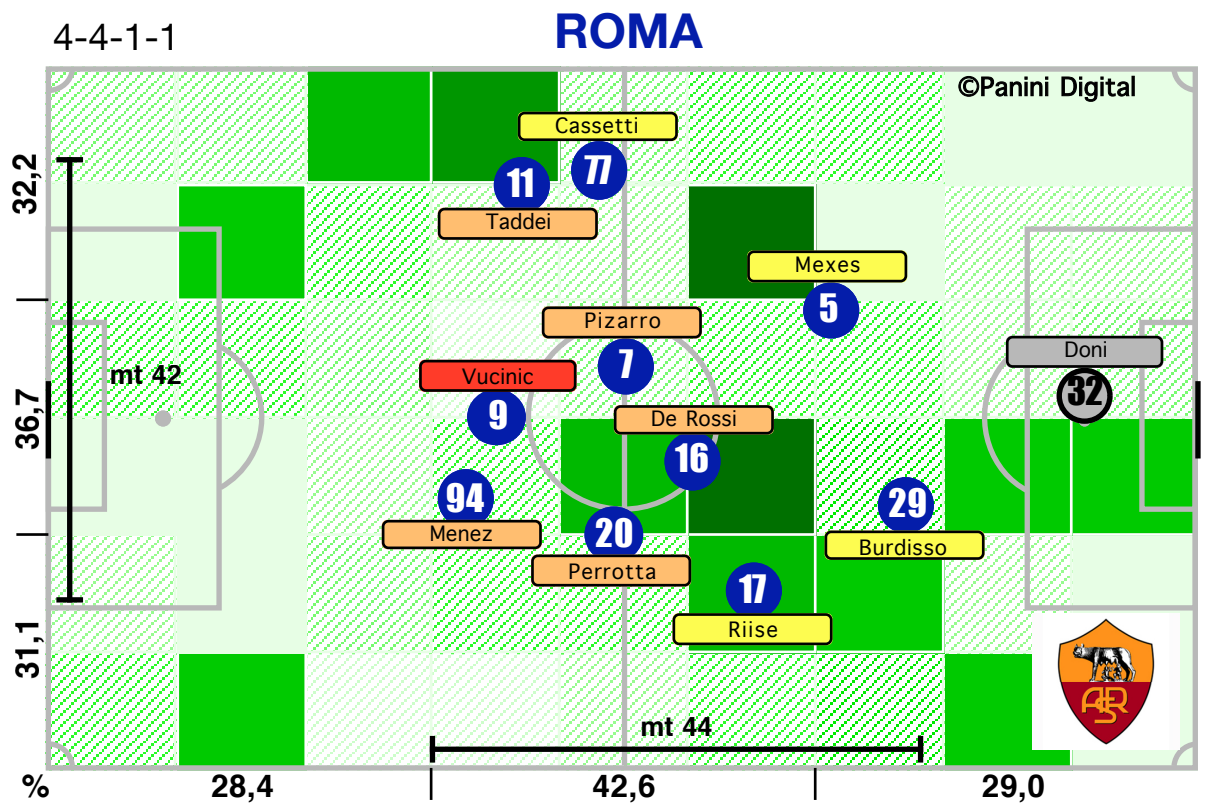

4/24	2/9	2/15
5	4	1
38,7	35,9	42,2
21,1	23,5	18,0
43,9	36,3	53,9
35,0	40,2	28,2
29	19	10
60,3	59,6	61,5
4	2	2
3	1	2
25,0	28,3	20,5
75,0	71,7	79,6
25/102	13/50	12/52
12/36	7/21	5/15
1	1	0
2/9	0/1	2/8
55,6	100,0	50,0
44,4	0,0	50,0
11/23	2/7	9/16
3	2	1
31	13	18
47,0	41,9	51,4
19,1	0,0	40,0
8/17	5/8	3/9
7	4	3

DISPOSIZIONI TATTICHE E DENSITA' DI GIOCO

46' primo tempo 23':51''

Serie A TIM 2009-2010
MILAN-ROMA 2-1

48' **secondo tempo** 20':53''

COPERTURA TERRITORIALE

MILAN

2-1

ROMA