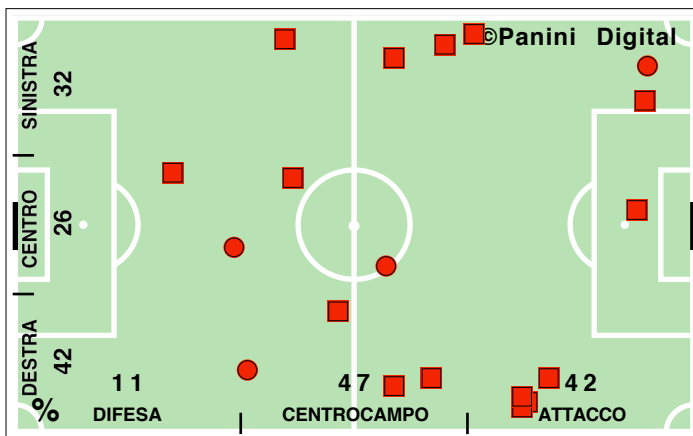

DISPOSIZIONI TATTICHE E DENSITA' DI GIOCO

46' primo tempo 23':51''

Serie A TIM 2009-2010
MILAN-ROMA 2-1

48' **secondo tempo** 20':53''

COPERTURA TERRITORIALE

MILAN

2-1

ROMA

PALLE RECUPERATE

FALLI COMMESSI

GIocate UTILI

MILAN

2-1

ROMA

PASSAGGI LUNGI

DRIBBLING

CROSS SU AZIONE

MILAN

STUDIO FINALIZZAZIONI

Tiri: 11	Tiri dentro: 5	Reti: 2	Occasioni: 6
-----------------	-----------------------	----------------	---------------------

ANDAMENTO DEI TIRI NEL TEMPO

COME SI ARRIVA AL TIRO