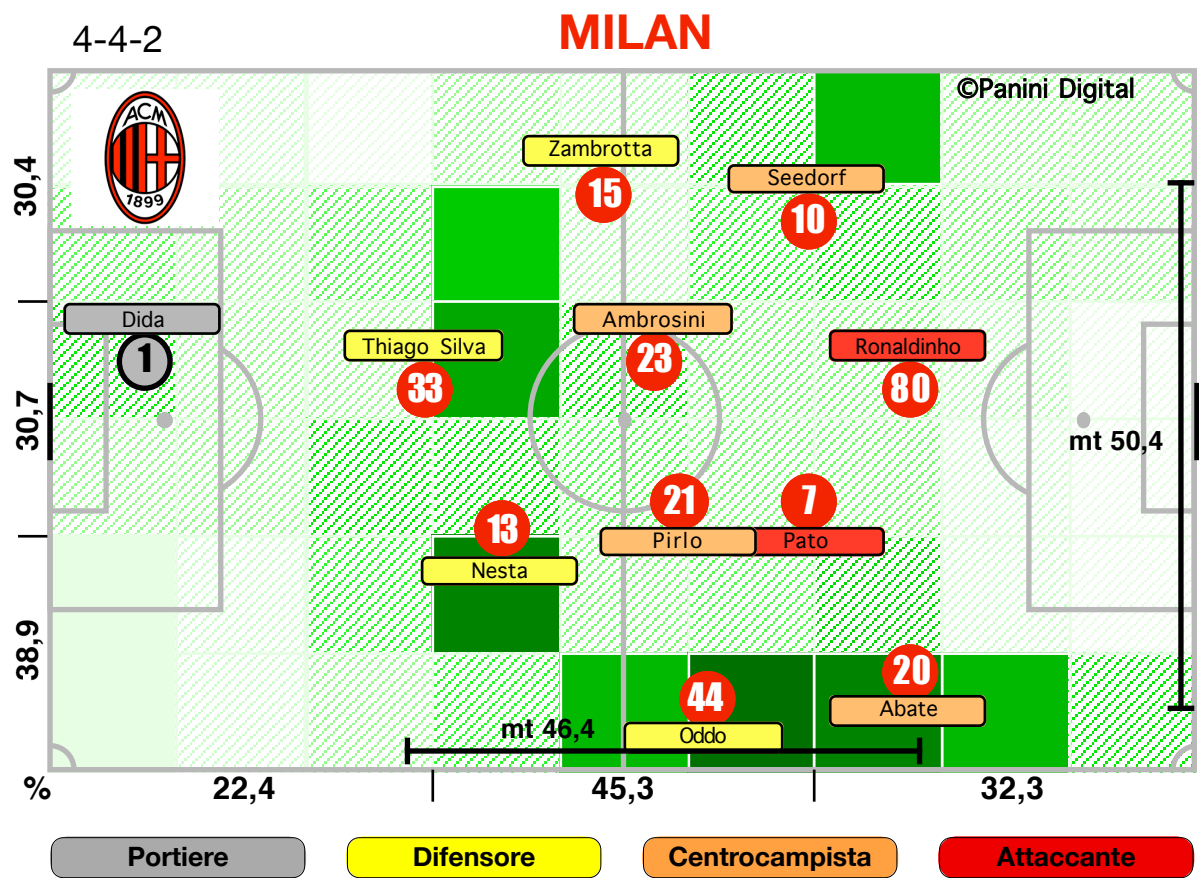

Accelerazioni

PERICOLOSITA'

Palle giocate in zona area

% attacco alla porta

% efficacia piazzati in attacco

Tiri dentro

Occasioni

Incontro	1° tempo	2° tempo
18':25" (41)	9':18" (39)	9':07" (44)
427 (42)	227 (41)	200 (43)
224 (37)	114 (35)	110 (40)
54,6	52,1	57,6
77 (43)	36 (43)	41 (44)
18,0	15,9	20,5
53,2	49,7	57,0
6':25" (37)	2':52" (30)	3':33" (47)

4/24	2/9	2/15
5	4	1
38,7	35,9	42,2
21,1	23,5	18,0
43,9	36,3	53,9
35,0	40,2	28,2
29	19	10
60,3	59,6	61,5
4	2	2
3	1	2
25,0	28,3	20,5
75,0	71,7	79,6
25/102	13/50	12/52
12/36	7/21	5/15
1	1	0
2/9	0/1	2/8
55,6	100,0	50,0
44,4	0,0	50,0
11/23	2/7	9/16
3	2	1
31	13	18
47,0	41,9	51,4
19,1	0,0	40,0
8/17	5/8	3/9
7	4	3

DISPOSIZIONI TATTICHE E DENSITA' DI GIOCO

46' primo tempo 23':51''

Serie A TIM 2009-2010
MILAN-ROMA 2-1

48' **secondo tempo** 20':53''

COPERTURA TERRITORIALE

MILAN

2-1

ROMA