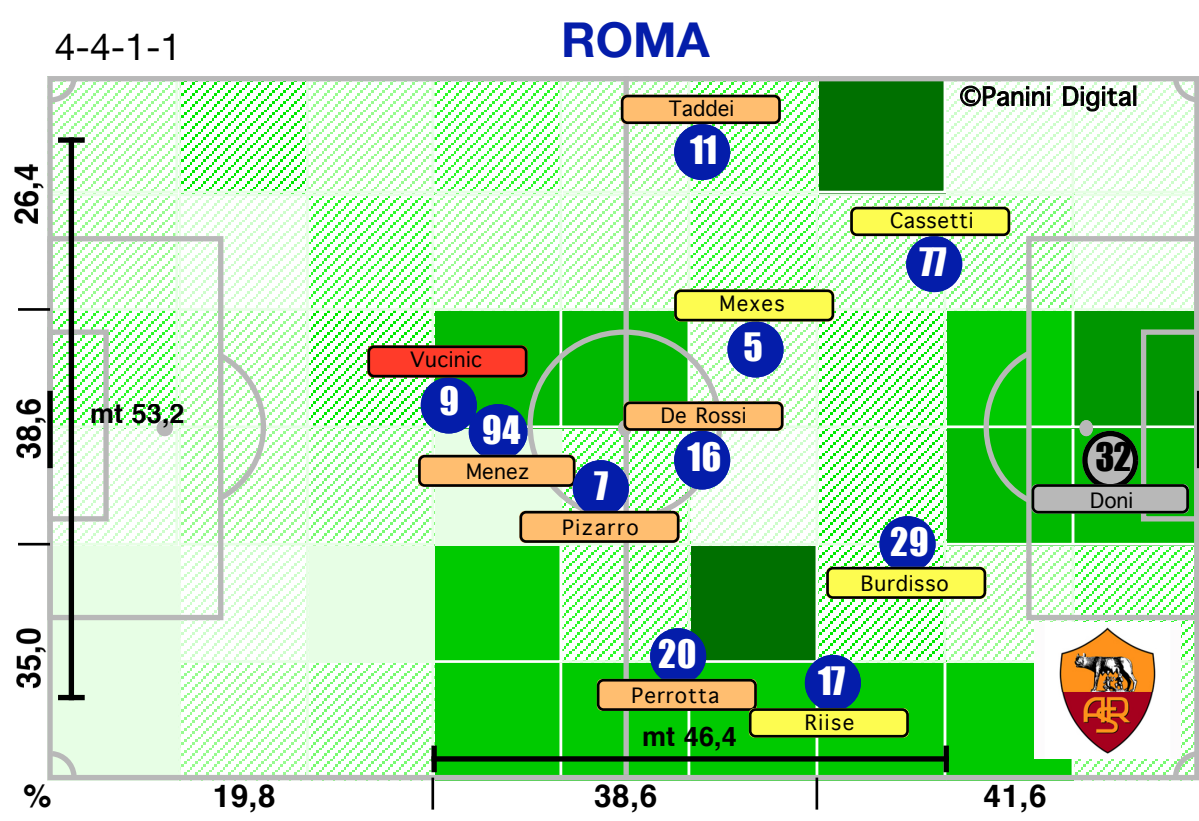

DISPOSIZIONI TATTICHE E DENSITA' DI GIOCO

46' primo tempo 23':51''