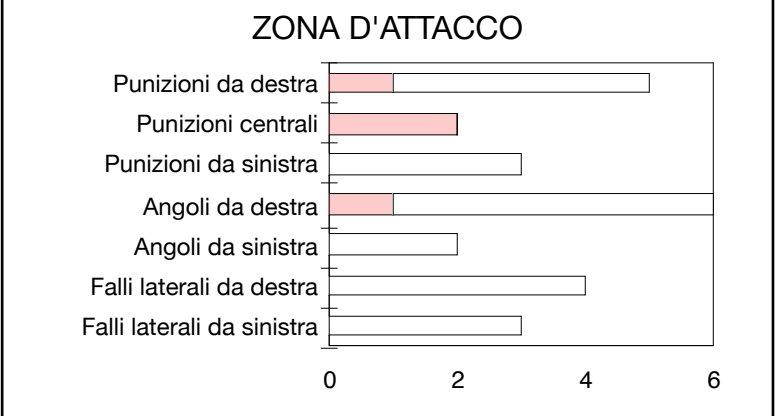

CROSS SU AZIONE

MILAN

STUDIO FINALIZZAZIONI

Tiri: 11	Tiri dentro: 5	Reti: 2	Occasioni: 6
-----------------	-----------------------	----------------	---------------------

ANDAMENTO DEI TIRI NEL TEMPO

COME SI ARRIVA AL TIRO

DA DOVE SI TIRA

COME SI TIRA

○ primo tempo secondo tempo supplementari
 sviluppo calcio piazzato azione di gioco

ESITO DEI TIRI

EFFICACIA PALLE INATTIVE

ROMA

STUDIO FINALIZZAZIONI

Tiri: 17

Tiri dentro: 8

Reti: 1

Occasioni: 7

ANDAMENTO DEI TIRI NEL TEMPO

COME SI ARRIVA AL TIRO

DA DOVE SI TIRA

COME SI TIRA

ESITO DEI TIRI

EFFICACIA PALLE INATTIVE

FLUSSI DI GIOCO

MILAN

DA	A	Dida	Nesta	Zambrotta	Thiago Silva	Oddo	Seedorf	Abate	Pirlo	Ambrosini	Pato	Ronaldinho	Flamini	Inzaghi	RIUSCITI	
		1	13	15	33	44	10	20	21	23	7	80	16	9		
Dida	1	-	1	2	1	1	-	1	1	3	-	-	-	-	10	37%
Nesta	13	-	-	3	10	12	2	2	8	8	1	1	-	-	47	76%
Zambrotta	15	3	4	-	5	-	14	-	5	5	1	5	1	1	44	60%
Thiago Silva	33	1	7	9	-	4	5	1	6	2	-	2	-	1	38	68%
Oddo	44	1	14	1	4	-	1	4	10	4	12	1	-	-	52	66%
Seedorf	10	1	2	13	3	1	-	1	6	2	3	7	2	-	41	67%
Abate	20	-	2	-	-	6	-	-	2	-	1	2	-	-	13	57%
Pirlo	21	-	8	6	3	13	4	3	-	7	2	4	-	1	51	77%
Ambrosini	23	-	2	9	3	5	8	-	6	-	2	4	-	1	40	80%
Pato	7	-	-	1	-	4	4	1	-	2	-	1	-	1	14	40%
Ronaldinho	80	-	1	3	-	2	4	2	2	2	5	-	-	1	22	59%
Flamini	16	-	-	-	-	-	2	-	-	-	-	-	-	-	2	67%
Inzaghi	9	-	-	-	-	1	-	-	-	1	-	3	-	-	5	71%
TOTALI		6	41	47	29	49	44	15	46	36	27	30	3	6	379	65%