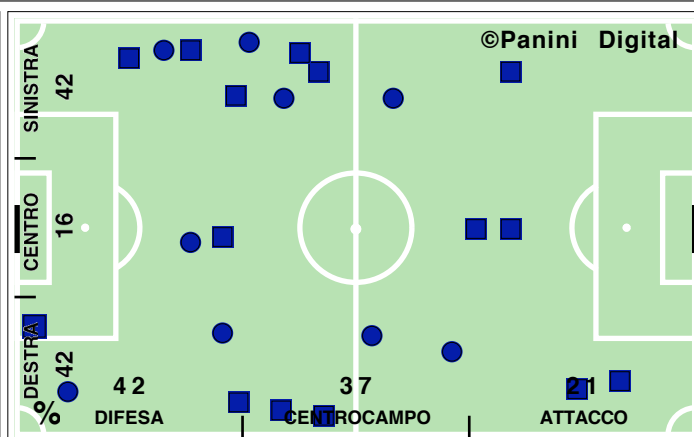

4/24	2/9	2/15
5	4	1
38,7	35,9	42,2
21,1	23,5	18,0
43,9	36,3	53,9
35,0	40,2	28,2
29	19	10
60,3	59,6	61,5
4	2	2
3	1	2
25,0	28,3	20,5
75,0	71,7	79,6
25/102	13/50	12/52
12/36	7/21	5/15
1	1	0
2/9	0/1	2/8
55,6	100,0	50,0
44,4	0,0	50,0
11/23	2/7	9/16
3	2	1
31	13	18
47,0	41,9	51,4
19,1	0,0	40,0
8/17	5/8	3/9
7	4	3

DISPOSIZIONI TATTICHE E DENSITA' DI GIOCO

46' primo tempo 23':51''

Serie A TIM 2009-2010
MILAN-ROMA 2-1

48' **secondo tempo** 20':53''

COPERTURA TERRITORIALE

MILAN

2-1

ROMA

PALLE RECUPERATE

FALLI COMMESSI

GIocate UTILI

MILAN

2-1

ROMA

PASSAGGI LUNGI

DRIBBLING

CROSS SU AZIONE

MILAN

STUDIO FINALIZZAZIONI

Tiri: 11	Tiri dentro: 5	Reti: 2	Occasioni: 6
-----------------	-----------------------	----------------	---------------------

ANDAMENTO DEI TIRI NEL TEMPO

COME SI ARRIVA AL TIRO