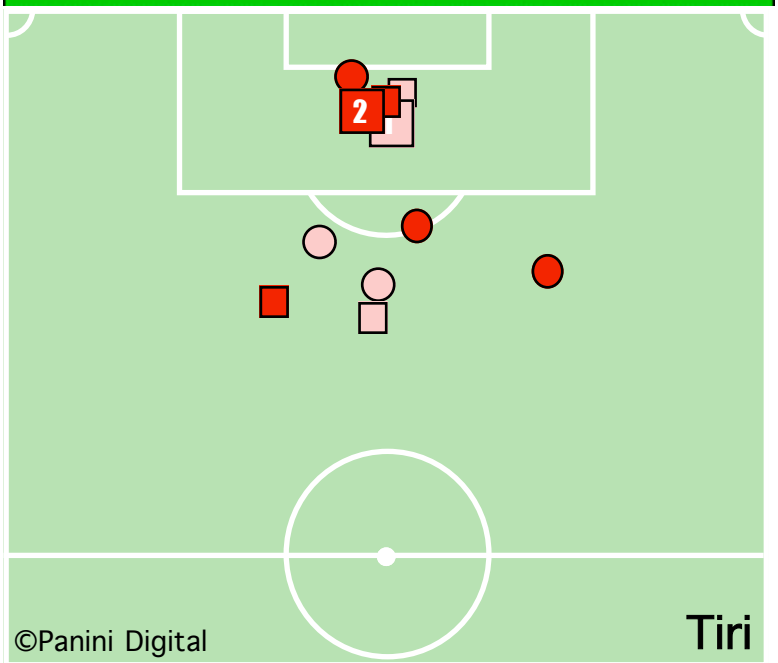

CROSS SU AZIONE

MILAN

STUDIO FINALIZZAZIONI

Tiri: 11	Tiri dentro: 5	Reti: 2	Occasioni: 6
-----------------	-----------------------	----------------	---------------------

ANDAMENTO DEI TIRI NEL TEMPO

COME SI ARRIVA AL TIRO