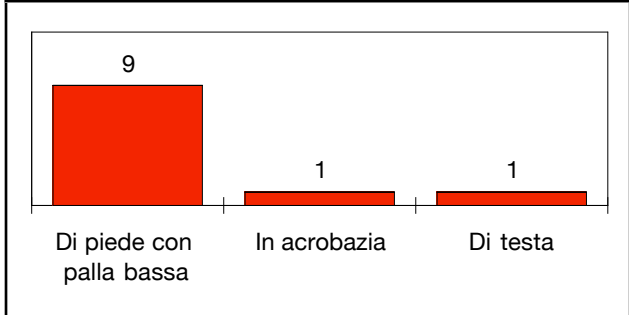

COME SI TIRA