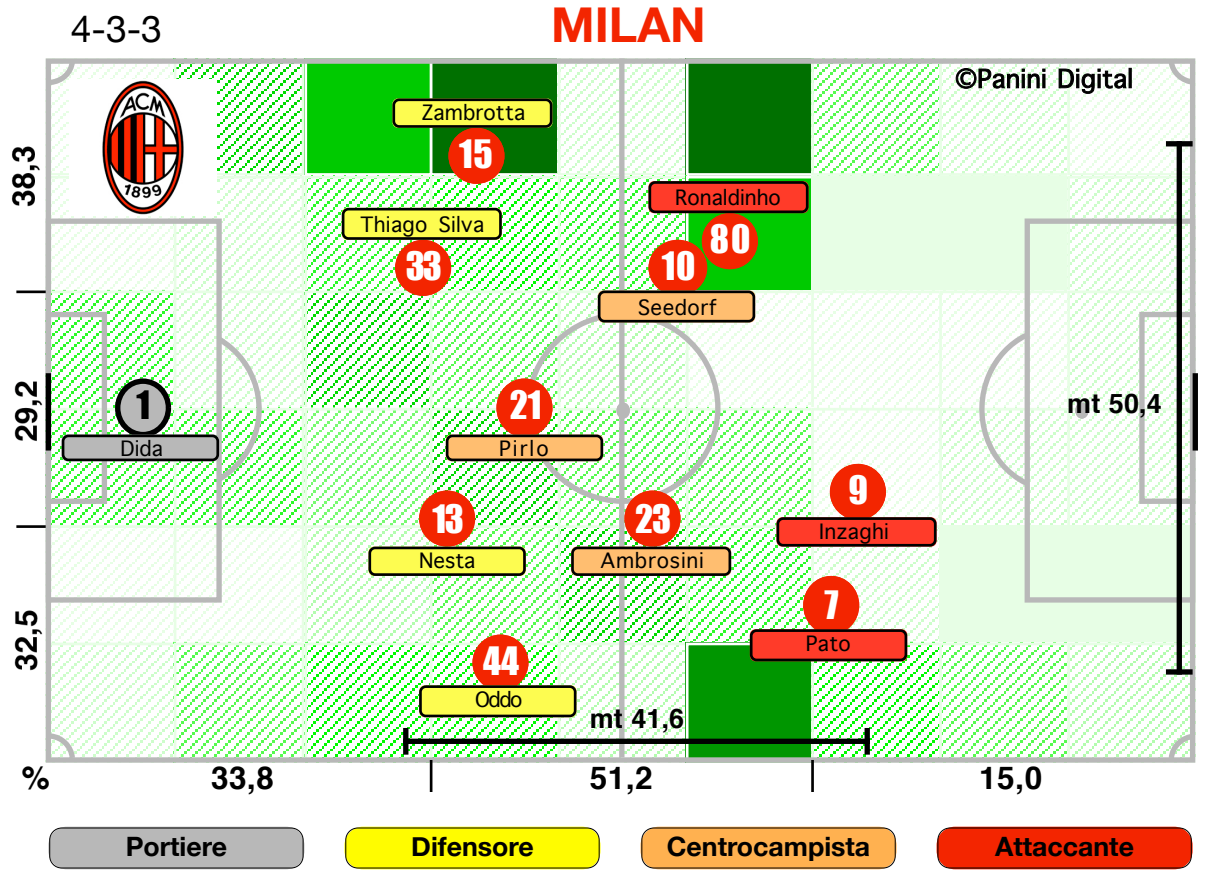

4/24	2/9	2/15
5	4	1
38,7	35,9	42,2
21,1	23,5	18,0
43,9	36,3	53,9
35,0	40,2	28,2
29	19	10
60,3	59,6	61,5
4	2	2
3	1	2
25,0	28,3	20,5
75,0	71,7	79,6
25/102	13/50	12/52
12/36	7/21	5/15
1	1	0
2/9	0/1	2/8
55,6	100,0	50,0
44,4	0,0	50,0
11/23	2/7	9/16
3	2	1
31	13	18
47,0	41,9	51,4
19,1	0,0	40,0
8/17	5/8	3/9
7	4	3

DISPOSIZIONI TATTICHE E DENSITA' DI GIOCO

46' primo tempo 23':51''

Serie A TIM 2009-2010
MILAN-ROMA 2-1

48' **secondo tempo** 20':53''

COPERTURA TERRITORIALE

MILAN

2-1

ROMA