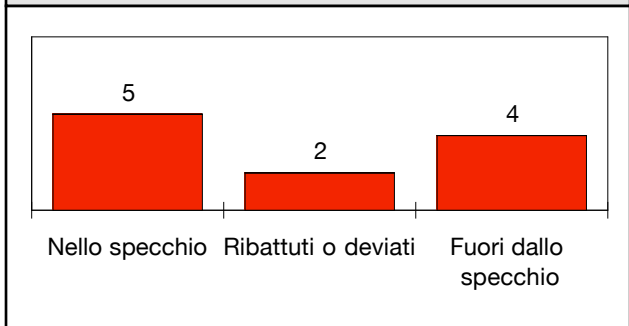

CROSS SU AZIONE

MILAN

STUDIO FINALIZZAZIONI

Tiri: 11	Tiri dentro: 5	Reti: 2	Occasioni: 6
-----------------	-----------------------	----------------	---------------------

ANDAMENTO DEI TIRI NEL TEMPO

COME SI ARRIVA AL TIRO

DA DOVE SI TIRA

COME SI TIRA

○ primo tempo secondo tempo supplementari
 sviluppo calcio piazzato azione di gioco

ESITO DEI TIRI

EFFICACIA PALLE INATTIVE

ROMA

STUDIO FINALIZZAZIONI

Tiri: 17

Tiri dentro: 8

Reti: 1

Occasioni: 7

ANDAMENTO DEI TIRI NEL TEMPO

COME SI ARRIVA AL TIRO

DA DOVE SI TIRA

COME SI TIRA

ESITO DEI TIRI