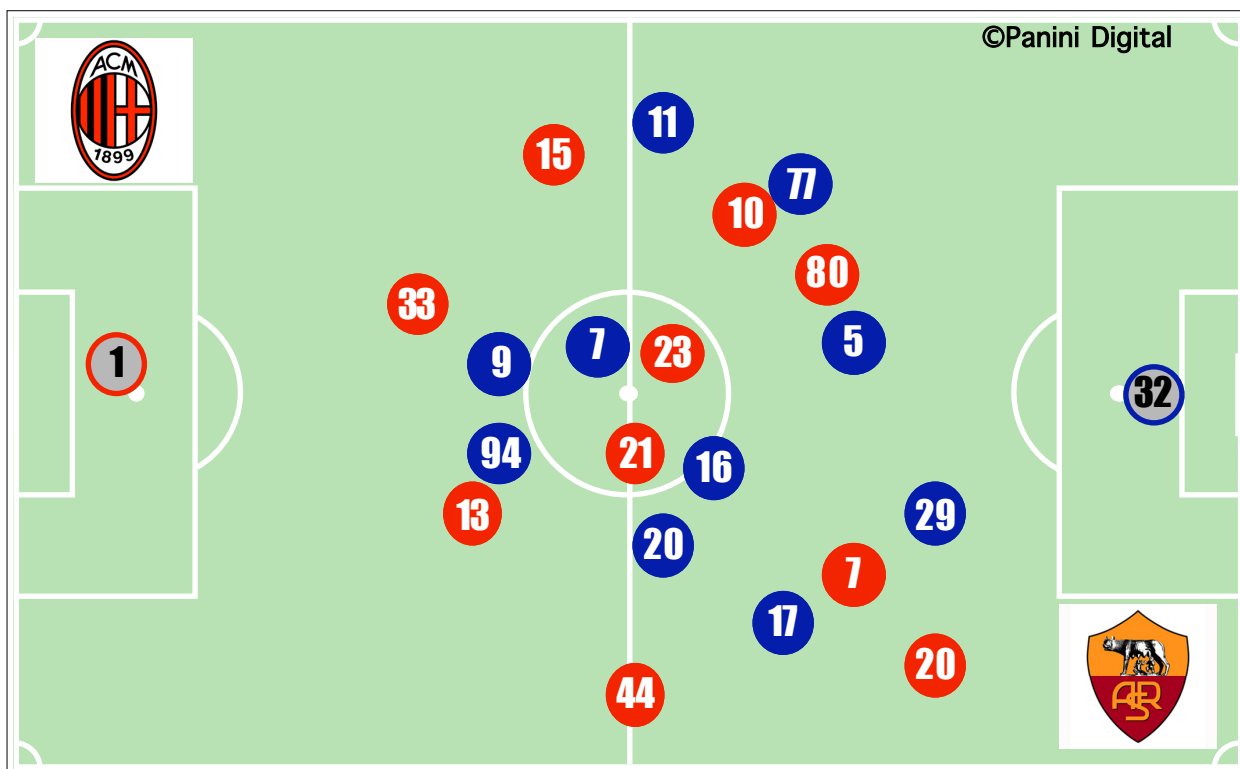

MILAN

94'	P	Dida	1			
83'	94'	D	Nesta Alessandro	13		
	94'	D	Zambrotta Gianluca	15		
	94'	D	Thiago Silva	33		
	94'	D	Oddo Massimo	44		
45'	94'	C	Seedorf Clarence	10		
	46'	C	Abate Ignazio	20 ^{45+1'}		
80'	94'	C	Pirlo Andrea	21		
81'	81'	69'	82'	C	Ambrosini Massimo	23
	94'	A	Pato	7		
	84'	A	Ronaldinho	80 ^{83'}		
70'	48'	A	Inzaghi Filippo	9 ^{45+1'}		
	10'	C	Flamini Mathieu	16 ^{83'}		
		P	Roma Flavio	31		
		D	Jankulovski Marek	18		
		D	Favalli Giuseppe	19		
		D	Antonini Luca	77		
		A	Huntelaar Klaas Jan	11		

Allenatore
Leonardo

Allenatore
Claudio Ranieri

SCORE

MILAN

2-1

ROMA

1° tempo	2° tempo	Incontro
14':33" (61)	11':46" (56)	26':19" (59)
328 (59)	262 (57)	590 (58)
212 (65)	167 (60)	379 (63)
65,6	65,2	65,5
48 (57)	53 (56)	101 (57)
14,6	20,2	17,1
60,6	51,6	56,6
6':51" (70)	4':02" (53)	10':53" (63)