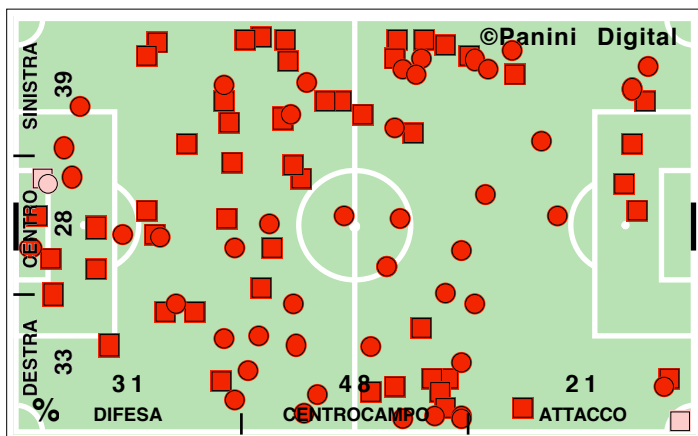

4/24	2/9	2/15
5	4	1
38,7	35,9	42,2
21,1	23,5	18,0
43,9	36,3	53,9
35,0	40,2	28,2
29	19	10
60,3	59,6	61,5
4	2	2
3	1	2
25,0	28,3	20,5
75,0	71,7	79,6
25/102	13/50	12/52
12/36	7/21	5/15
1	1	0
2/9	0/1	2/8
55,6	100,0	50,0
44,4	0,0	50,0
11/23	2/7	9/16
3	2	1
31	13	18
47,0	41,9	51,4
19,1	0,0	40,0
8/17	5/8	3/9
7	4	3

DISPOSIZIONI TATTICHE E DENSITA' DI GIOCO

46' primo tempo 23':51''

Serie A TIM 2009-2010
MILAN-ROMA 2-1

48' **secondo tempo** 20':53''

COPERTURA TERRITORIALE

MILAN

2-1

ROMA

PALLE RECUPERATE

FALLI COMMESSI

GIocate UTILI

MILAN

2-1

ROMA

PASSAGGI LUNGI

DRIBBLING

CROSS SU AZIONE

MILAN

STUDIO FINALIZZAZIONI

Tiri: 11	Tiri dentro: 5	Reti: 2	Occasioni: 6
-----------------	-----------------------	----------------	---------------------

ANDAMENTO DEI TIRI NEL TEMPO

COME SI ARRIVA AL TIRO