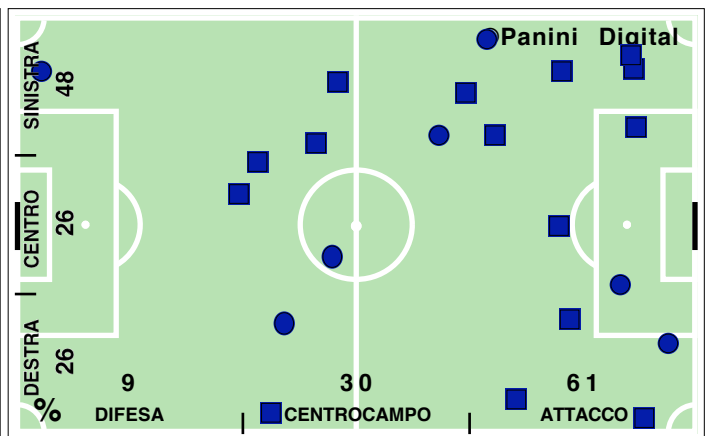

DISPOSIZIONI TATTICHE E DENSITA' DI GIOCO

46' primo tempo 23':51''

Serie A TIM 2009-2010
MILAN-ROMA 2-1

48' **secondo tempo** 20':53''

COPERTURA TERRITORIALE

MILAN

2-1

ROMA

PALLE RECUPERATE

FALLI COMMESSI

GIocate UTILI

MILAN

2-1

ROMA

PASSAGGI LUNGI

DRIBBLING

CROSS SU AZIONE

MILAN

STUDIO FINALIZZAZIONI

Tiri: 11	Tiri dentro: 5	Reti: 2	Occasioni: 6
-----------------	-----------------------	----------------	---------------------

ANDAMENTO DEI TIRI NEL TEMPO

COME SI ARRIVA AL TIRO