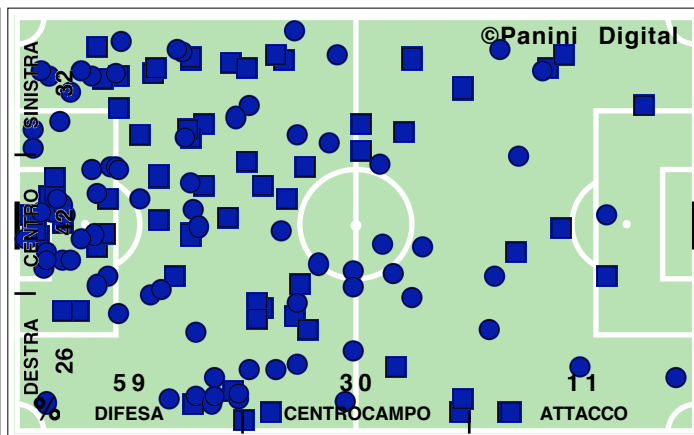

4/24	2/9	2/15
5	4	1
38,7	35,9	42,2
21,1	23,5	18,0
43,9	36,3	53,9
35,0	40,2	28,2
29	19	10
60,3	59,6	61,5
4	2	2
3	1	2
25,0	28,3	20,5
75,0	71,7	79,6
25/102	13/50	12/52
12/36	7/21	5/15
1	1	0
2/9	0/1	2/8
55,6	100,0	50,0
44,4	0,0	50,0
11/23	2/7	9/16
3	2	1
31	13	18
47,0	41,9	51,4
19,1	0,0	40,0
8/17	5/8	3/9
7	4	3

DISPOSIZIONI TATTICHE E DENSITA' DI GIOCO

46' primo tempo 23':51''

Serie A TIM 2009-2010
MILAN-ROMA 2-1

48' **secondo tempo** 20':53''

COPERTURA TERRITORIALE

MILAN

2-1

ROMA

PALLE RECUPERATE

FALLI COMMESSI

GIocate UTILI

MILAN

2-1

ROMA

PASSAGGI LUNGI

DRIBBLING

CROSS SU AZIONE

MILAN

STUDIO FINALIZZAZIONI

Tiri: 11	Tiri dentro: 5	Reti: 2	Occasioni: 6
-----------------	-----------------------	----------------	---------------------

ANDAMENTO DEI TIRI NEL TEMPO

COME SI ARRIVA AL TIRO