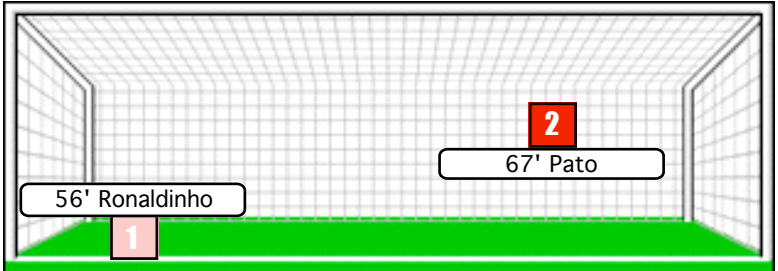

CROSS SU AZIONE

MILAN

STUDIO FINALIZZAZIONI

Tiri: 11	Tiri dentro: 5	Reti: 2	Occasioni: 6
-----------------	-----------------------	----------------	---------------------

ANDAMENTO DEI TIRI NEL TEMPO

COME SI ARRIVA AL TIRO