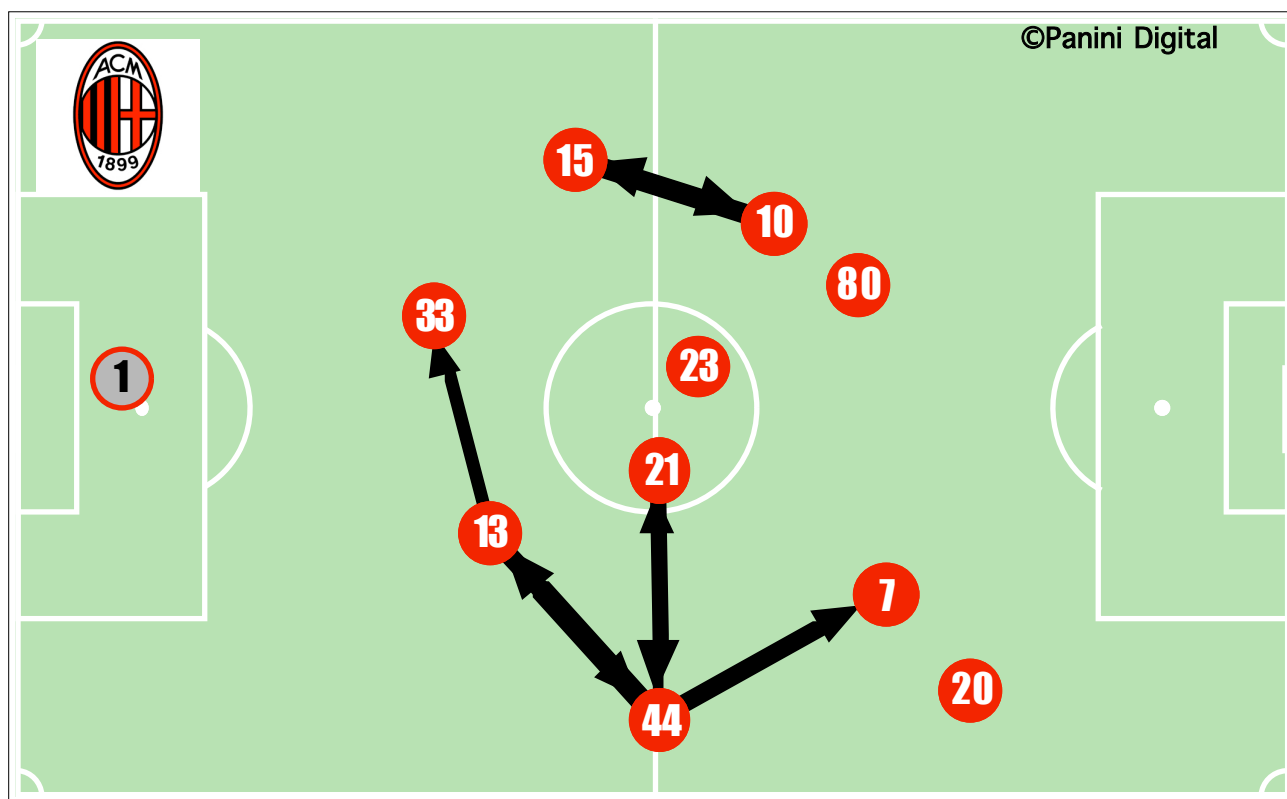

FLUSSI DI GIOCO

MILAN

DA	A	Dida	Nesta	Zambrotta	Thiago Silva	Oddo	Seedorf	Abate	Pirlo	Ambrosini	Pato	Ronaldinho	Flamini	Inzaghi	RIUSCITI	
		1	13	15	33	44	10	20	21	23	7	80	16	9		
Dida	1	-	1	2	1	1	-	1	1	3	-	-	-	-	10	37%
Nesta	13	-	-	3	10	12	2	2	8	8	1	1	-	-	47	76%
Zambrotta	15	3	4	-	5	-	14	-	5	5	1	5	1	1	44	60%
Thiago Silva	33	1	7	9	-	4	5	1	6	2	-	2	-	1	38	68%
Oddo	44	1	14	1	4	-	1	4	10	4	12	1	-	-	52	66%
Seedorf	10	1	2	13	3	1	-	1	6	2	3	7	2	-	41	67%
Abate	20	-	2	-	-	6	-	-	2	-	1	2	-	-	13	57%
Pirlo	21	-	8	6	3	13	4	3	-	7	2	4	-	1	51	77%
Ambrosini	23	-	2	9	3	5	8	-	6	-	2	4	-	1	40	80%
Pato	7	-	-	1	-	4	4	1	-	2	-	1	-	1	14	40%
Ronaldinho	80	-	1	3	-	2	4	2	2	2	5	-	-	1	22	59%
Flamini	16	-	-	-	-	-	2	-	-	-	-	-	-	-	2	67%
Inzaghi	9	-	-	-	-	1	-	-	-	1	-	3	-	-	5	71%
TOTALI		6	41	47	29	49	44	15	46	36	27	30	3	6	379	65%