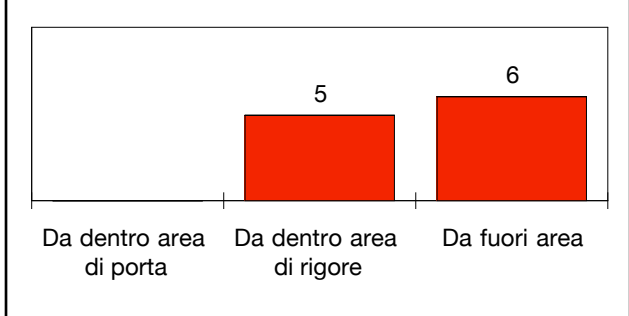

PALLE RECUPERATE

FALLI COMMESSI

GIocate UTILI

MILAN

2-1

ROMA

PASSAGGI LUNGI

DRIBBLING

CROSS SU AZIONE

MILAN

STUDIO FINALIZZAZIONI

Tiri: 11	Tiri dentro: 5	Reti: 2	Occasioni: 6
-----------------	-----------------------	----------------	---------------------

ANDAMENTO DEI TIRI NEL TEMPO

COME SI ARRIVA AL TIRO

DA DOVE SI TIRA

COME SI TIRA

○ primo tempo secondo tempo supplementari
 sviluppo calcio piazzato azione di gioco

ESITO DEI TIRI

EFFICACIA PALLE INATTIVE

ROMA

STUDIO FINALIZZAZIONI

Tiri: 17