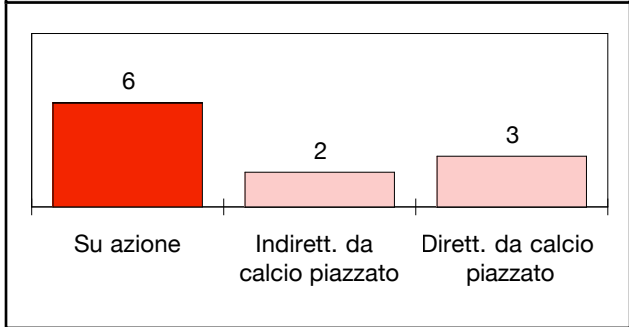

CROSS SU AZIONE

MILAN

STUDIO FINALIZZAZIONI

Tiri: 11	Tiri dentro: 5	Reti: 2	Occasioni: 6
-----------------	-----------------------	----------------	---------------------

ANDAMENTO DEI TIRI NEL TEMPO

COME SI ARRIVA AL TIRO