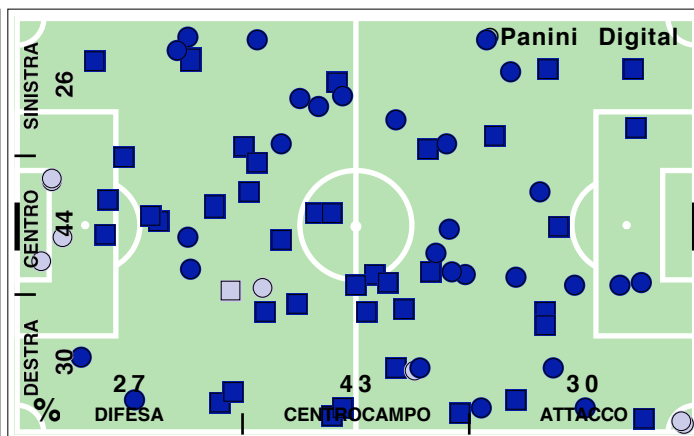

4/24	2/9	2/15
5	4	1
38,7	35,9	42,2
21,1	23,5	18,0
43,9	36,3	53,9
35,0	40,2	28,2
29	19	10
60,3	59,6	61,5
4	2	2
3	1	2
25,0	28,3	20,5
75,0	71,7	79,6
25/102	13/50	12/52
12/36	7/21	5/15
1	1	0
2/9	0/1	2/8
55,6	100,0	50,0
44,4	0,0	50,0
11/23	2/7	9/16
3	2	1
31	13	18
47,0	41,9	51,4
19,1	0,0	40,0
8/17	5/8	3/9
7	4	3

DISPOSIZIONI TATTICHE E DENSITA' DI GIOCO

46' primo tempo 23':51''

Serie A TIM 2009-2010
MILAN-ROMA 2-1

48' **secondo tempo** 20':53''

COPERTURA TERRITORIALE

MILAN

2-1

ROMA

PALLE RECUPERATE

FALLI COMMESSI

GIocate UTILI

MILAN

2-1

ROMA

PASSAGGI LUNGI

DRIBBLING

CROSS SU AZIONE

MILAN

STUDIO FINALIZZAZIONI

Tiri: 11	Tiri dentro: 5	Reti: 2	Occasioni: 6
-----------------	-----------------------	----------------	---------------------

ANDAMENTO DEI TIRI NEL TEMPO

COME SI ARRIVA AL TIRO