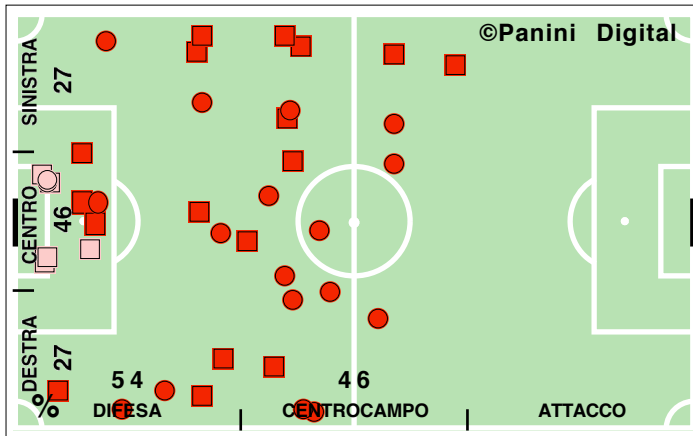

DISPOSIZIONI TATTICHE E DENSITA' DI GIOCO

46' primo tempo 23':51''

Serie A TIM 2009-2010
MILAN-ROMA 2-1

48' **secondo tempo** 20':53''

COPERTURA TERRITORIALE

MILAN

2-1

ROMA

PALLE RECUPERATE

FALLI COMMESSI

GIocate UTILI

MILAN

2-1

ROMA

PASSAGGI LUNGI

DRIBBLING

CROSS SU AZIONE

MILAN

STUDIO FINALIZZAZIONI

Tiri: 11	Tiri dentro: 5	Reti: 2	Occasioni: 6
-----------------	-----------------------	----------------	---------------------

ANDAMENTO DEI TIRI NEL TEMPO

COME SI ARRIVA AL TIRO