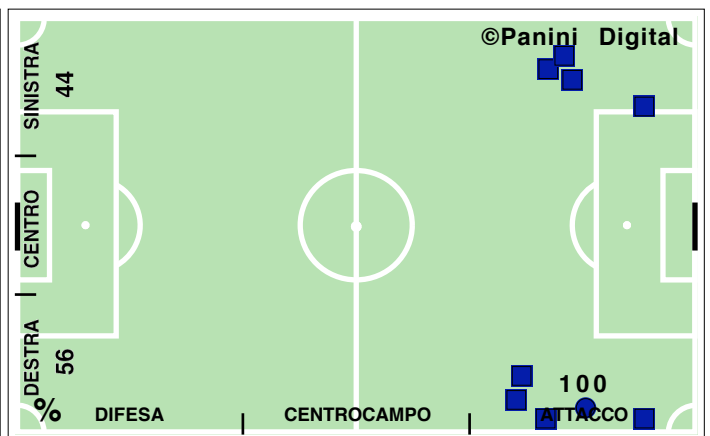

PALLE RECUPERATE

FALLI COMMESSI

GIocate UTILI

MILAN

2-1

ROMA

PASSAGGI LUNGI

DRIBBLING

CROSS SU AZIONE

MILAN

STUDIO FINALIZZAZIONI

Tiri: 11	Tiri dentro: 5	Reti: 2	Occasioni: 6
-----------------	-----------------------	----------------	---------------------

ANDAMENTO DEI TIRI NEL TEMPO

COME SI ARRIVA AL TIRO