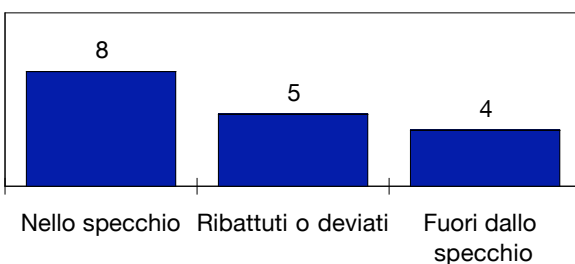

Tiri dentro: 8

Reti: 1

Occasioni: 7

ANDAMENTO DEI TIRI NEL TEMPO

COME SI ARRIVA AL TIRO

DA DOVE SI TIRA

COME SI TIRA

ESITO DEI TIRI

EFFICACIA PALLE INATTIVE

FLUSSI DI GIOCO

MILAN

DA	A	Dida	Nesta	Zambrotta	Thiago Silva	Oddo	Seedorf	Abate	Pirlo	Ambrosini	Pato	Ronaldinho	Flamini	Inzaghi	RIUSCITI	
		1	13	15	33	44	10	20	21	23	7	80	16	9		
Dida	1	-	1	2	1	1	-	1	1	3	-	-	-	-	10	37%
Nesta	13	-	-	3	10	12	2	2	8	8	1	1	-	-	47	76%
Zambrotta	15	3	4	-	5	-	14	-	5	5	1	5	1	1	44	60%
Thiago Silva	33	1	7	9	-	4	5	1	6	2	-	2	-	1	38	68%
Oddo	44	1	14	1	4	-	1	4	10	4	12	1	-	-	52	66%
Seedorf	10	1	2	13	3	1	-	1	6	2	3	7	2	-	41	67%
Abate	20	-	2	-	-	6	-	-	2	-	1	2	-	-	13	57%
Pirlo	21	-	8	6	3	13	4	3	-	7	2	4	-	1	51	77%
Ambrosini	23	-	2	9	3	5	8	-	6	-	2	4	-	1	40	80%
Pato	7	-	-	1	-	4	4	1	-	2	-	1	-	1	14	40%
Ronaldinho	80	-	1	3	-	2	4	2	2	2	5	-	-	1	22	59%
Flamini	16	-	-	-	-	-	2	-	-	-	-	-	-	-	2	67%
Inzaghi	9	-	-	-	-	1	-	-	-	1	-	3	-	-	5	71%
TOTALI		6	41	47	29	49	44	15	46	36	27	30	3	6	379	65%