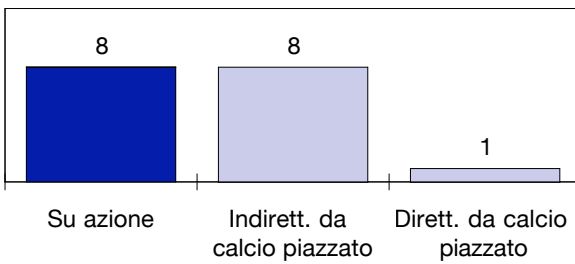

Tiri dentro: 8

Reti: 1

Occasioni: 7

ANDAMENTO DEI TIRI NEL TEMPO

COME SI ARRIVA AL TIRO

DA DOVE SI TIRA

COME SI TIRA

ESITO DEI TIRI

EFFICACIA PALLE INATTIVE

FLUSSI DI GIOCO

MILAN

DA	A	Dida	Nesta	Zambrotta	Thiago Silva	Oddo	Seedorf	Abate	Pirlo	Ambrosini	Pato	Ronaldinho	Flamini	Inzaghi	RIUSCITI	
		1	13	15	33	44	10	20	21	23	7	80	16	9		
Dida	1	-	1	2	1	1	-	1	1	3	-	-	-	-	10	37%
Nesta	13	-	-	3	10	12	2	2	8	8	1	1	-	-	47	76%
Zambrotta	15	3	4	-	5	-	14	-	5	5	1	5	1	1	44	60%
Thiago Silva	33	1	7	9	-	4	5	1	6	2	-	2	-	1	38	68%
Oddo	44	1	14	1	4	-	1	4	10	4	12	1	-	-	52	66%
Seedorf	10	1	2	13	3	1	-	1	6	2	3	7	2	-	41	67%
Abate	20	-	2	-	-	6	-	-	2	-	1	2	-	-	13	57%
Pirlo	21	-	8	6	3	13	4	3	-	7	2	4	-	1	51	77%
Ambrosini	23	-	2	9	3	5	8	-	6	-	2	4	-	1	40	80%
Pato	7	-	-	1	-	4	4	1	-	2	-	1	-	1	14	40%
Ronaldinho	80	-	1	3	-	2	4	2	2	2	5	-	-	1	22	59%
Flamini	16	-	-	-	-	-	2	-	-	-	-	-	-	-	2	67%
Inzaghi	9	-	-	-	-	1	-	-	-	1	-	3	-	-	5	71%
TOTALI		6	41	47	29	49	44	15	46	36	27	30	3	6	379	65%