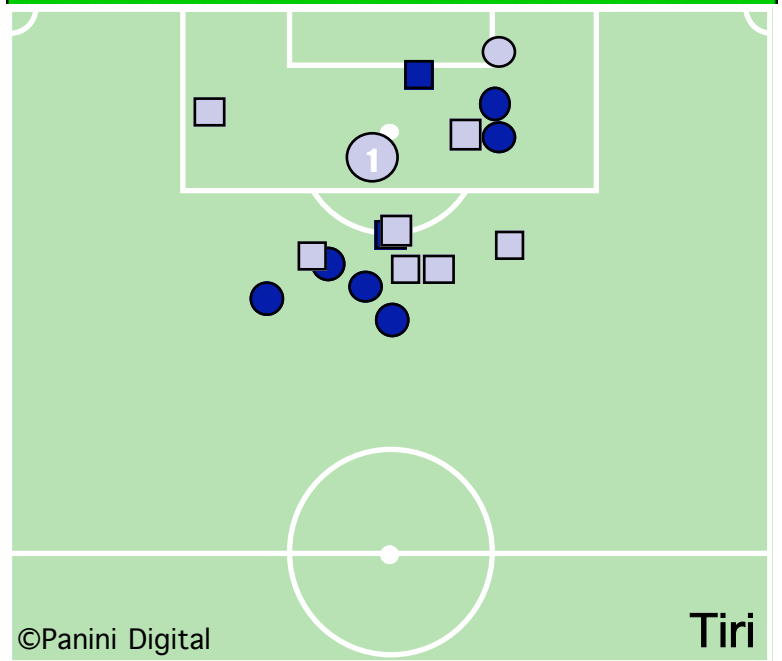

Tiri dentro: 8

Reti: 1

Occasioni: 7

ANDAMENTO DEI TIRI NEL TEMPO

COME SI ARRIVA AL TIRO

DA DOVE SI TIRA

COME SI TIRA

ESITO DEI TIRI

EFFICACIA PALLE INATTIVE

FLUSSI DI GIOCO

MILAN

DA	A	Dida	Nesta	Zambrotta	Thiago Silva	Oddo	Seedorf	Abate	Pirlo	Ambrosini	Pato	Ronaldinho	Flamini	Inzaghi	RIUSCITI	
		1	13	15	33	44	10	20	21	23	7	80	16	9		
Dida	1	-	1	2	1	1	-	1	1	3	-	-	-	-	10	37%
Nesta	13	-	-	3	10	12	2	2	8	8	1	1	-	-	47	76%
Zambrotta	15	3	4	-	5	-	14	-	5	5	1	5	1	1	44	60%
Thiago Silva	33	1	7	9	-	4	5	1	6	2	-	2	-	1	38	68%
Oddo	44	1	14	1	4	-	1	4	10	4	12	1	-	-	52	66%
Seedorf	10	1	2	13	3	1	-	1	6	2	3	7	2	-	41	67%
Abate	20	-	2	-	-	6	-	-	2	-	1	2	-	-	13	57%
Pirlo	21	-	8	6	3	13	4	3	-	7	2	4	-	1	51	77%
Ambrosini	23	-	2	9	3	5	8	-	6	-	2	4	-	1	40	80%
Pato	7	-	-	1	-	4	4	1	-	2	-	1	-	1	14	40%
Ronaldinho	80	-	1	3	-	2	4	2	2	2	5	-	-	1	22	59%
Flamini	16	-	-	-	-	-	2	-	-	-	-	-	-	-	2	67%
Inzaghi	9	-	-	-	-	1	-	-	-	1	-	3	-	-	5	71%
TOTALI		6	41	47	29	49	44	15	46	36	27	30	3	6	379	65%