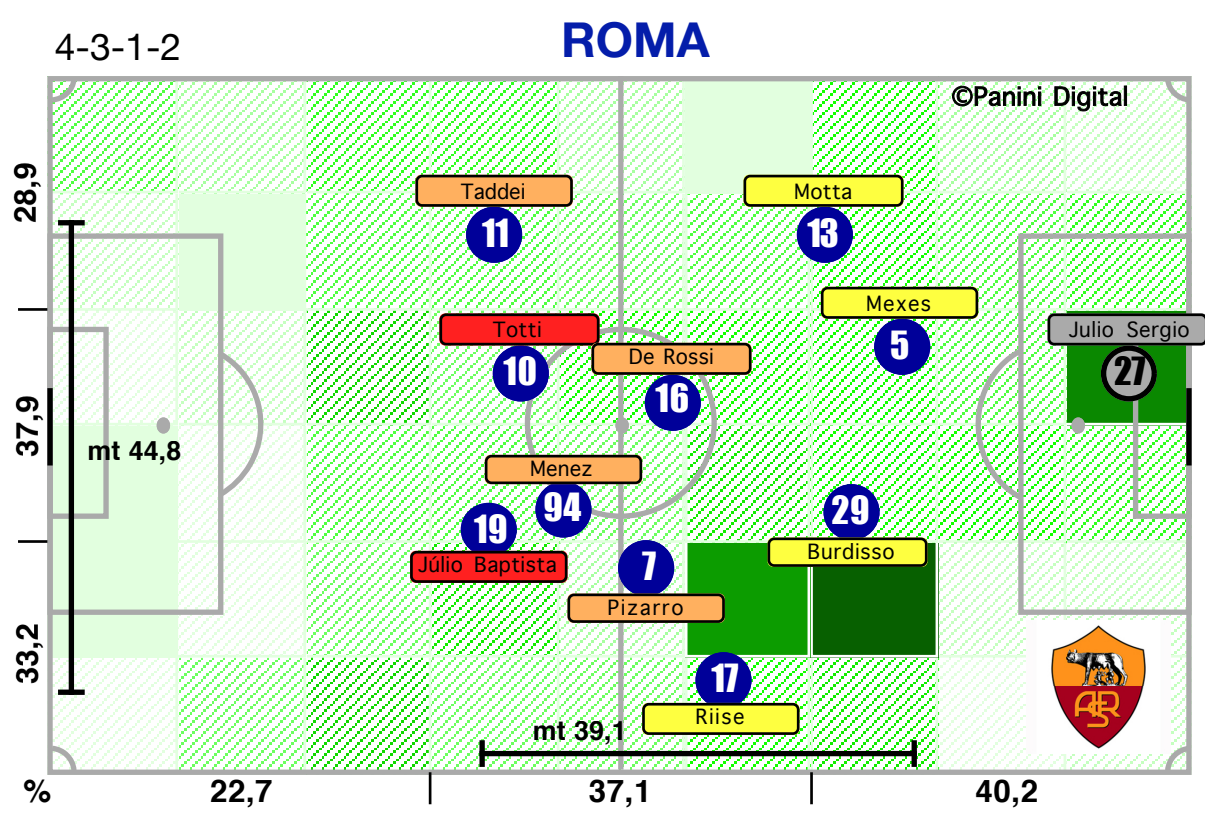

DISPOSIZIONI TATTICHE E DENSITA' DI GIOCO

47' primo tempo 23':04''