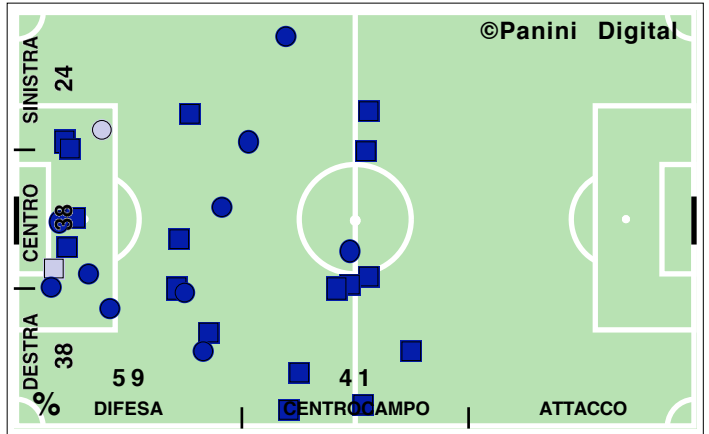

DISPOSIZIONI TATTICHE E DENSITA' DI GIOCO

47' primo tempo 23':04''

Europa League 2009-10
BASILEA-ROMA 2-0

46' **secondo tempo** 18':55"

COPERTURA TERRITORIALE

BASILEA

2-0

ROMA

PALLE RECUPERATE

FALLI COMMESSI

GIocate UTILI

BASILEA

2-0

ROMA

PASSAGGI LUNGI

DRIBBLING

CROSS SU AZIONE

BASILEA

STUDIO FINALIZZAZIONI

Tiri: 7

Tiri dentro: 4

Reti: 2

Occasioni: 5

ANDAMENTO DEI TIRI NEL TEMPO