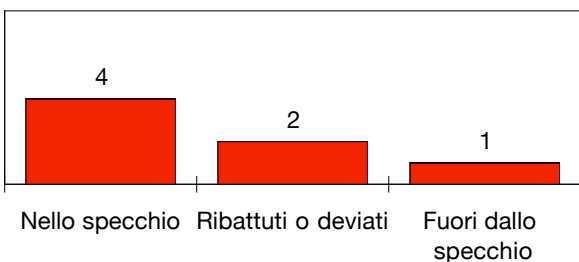

CROSS SU AZIONE

BASILEA

STUDIO FINALIZZAZIONI

Tiri: 7

Tiri dentro: 4

Reti: 2

Occasioni: 5

ANDAMENTO DEI TIRI NEL TEMPO

COME SI ARRIVA AL TIRO

DA DOVE SI TIRA

COME SI TIRA

©Panini Digital

○ primo tempo □ secondo tempo ○ supplementari
 ● sviluppo calcio piazzato ● azione di gioco

ESITO DEI TIRI

EFFICACIA PALLE INATTIVE

ROMA

STUDIO FINALIZZAZIONI

Tiri: 9

Tiri dentro: 2

Reti: 0

Occasioni: 2

ANDAMENTO DEI TIRI NEL TEMPO

COME SI ARRIVA AL TIRO

DA DOVE SI TIRA

COME SI TIRA

©Panini Digital

○ primo tempo □ secondo tempo ○ supplementari
 ● sviluppo calcio piazzato ● azione di gioco

ESITO DEI TIRI

EFFICACIA PALLE INATTIVE

FLUSSI DI GIOCO

BASILEA

DA	A	Costanzo 1	Çağdas Atan 4	Abraham 19	Safari 20	Inkoom 22	Chipperfield 11	Stocker 14	Cabral 24	Carlitos 30	Streller 9	Frei 13	Unal 26	Almerares 15	RIUSCITI	
Costanzo 1			2	2	3	3	1	-	-	1	2	-	-	1	15	48%
Çağdas Atan 4		2		7	11	-	4	1	3	-	1	2	-	-	31	74%
Abraham 19		4	8		3	2	-	1	5	-	1	1	-	-	25	64%
Safari 20		4	7	1		-	-	5	5	-	4	6	-	-	32	60%
Inkoom 22		4	1	4	1		2	-	3	13	2	1	-	-	31	57%
Chipperfield 11		-	1	-	1	-		3	4	3	3	2	-	-	17	57%
Stocker 14		-	-	-	3	1	4		-	1	2	1	-	-	12	48%
Cabral 24		2	1	3	1	6	2	1		9	1	4	-	-	30	71%
Carlitos 30		-	-	5	-	7	2	1	2		2	2	-	-	21	46%
Streller 9		-	-	-	1	-	2	3	1	3		2	-	-	12	52%
Frei 13		-	2	1	-	-	1	2	2	3	-		-	1	12	38%
Unal 26		-	-	-	-	-	-	-	-	-	-	-		-		0%
Almerares 15		-	-	-	-	-	-	-	-	-	-	-	-			0%
TOTALI		16	22	23	24	19	18	17	25	33	18	21		2	238	57%