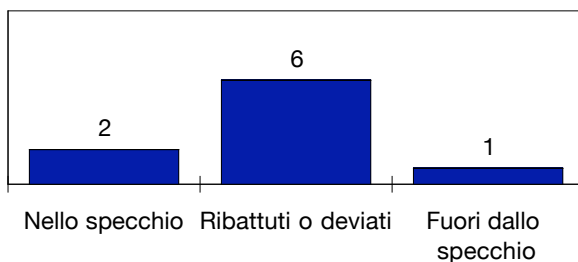

CROSS SU AZIONE

BASILEA

STUDIO FINALIZZAZIONI

Tiri: 7

Tiri dentro: 4

Reti: 2

Occasioni: 5

ANDAMENTO DEI TIRI NEL TEMPO

STUDIO FINALIZZAZIONI

Tiri: 9

Tiri dentro: 2

Reti: 0

Occasioni: 2

ANDAMENTO DEI TIRI NEL TEMPO

COME SI ARRIVA AL TIRO

DA DOVE SI TIRA

COME SI TIRA

©Panini Digital

○ primo tempo □ secondo tempo ○ supplementari
 ● sviluppo calcio piazzato ● azione di gioco

ESITO DEI TIRI

EFFICACIA PALLE INATTIVE

FLUSSI DI GIOCO

BASILEA

DA	A	Costanzo 1	Çağdas Atan 4	Abraham 19	Safari 20	Inkoom 22	Chipperfield 11	Stocker 14	Cabral 24	Carlitos 30	Streller 9	Frei 13	Unal 26	Almerares 15	RIUSCITI	
Costanzo 1			2	2	3	3	1	-	-	1	2	-	-	1	15	48%
Çağdas Atan 4		2		7	11	-	4	1	3	-	1	2	-	-	31	74%
Abraham 19		4	8		3	2	-	1	5	-	1	1	-	-	25	64%
Safari 20		4	7	1		-	-	5	5	-	4	6	-	-	32	60%
Inkoom 22		4	1	4	1		2	-	3	13	2	1	-	-	31	57%
Chipperfield 11		-	1	-	1	-		3	4	3	3	2	-	-	17	57%
Stocker 14		-	-	-	3	1	4		-	1	2	1	-	-	12	48%
Cabral 24		2	1	3	1	6	2	1		9	1	4	-	-	30	71%
Carlitos 30		-	-	5	-	7	2	1	2		2	2	-	-	21	46%
Streller 9		-	-	-	1	-	2	3	1	3		2	-	-	12	52%
Frei 13		-	2	1	-	-	1	2	2	3	-		-	1	12	38%
Unal 26		-	-	-	-	-	-	-	-	-	-	-		-		0%
Almerares 15		-	-	-	-	-	-	-	-	-	-	-	-			0%
TOTALI		16	22	23	24	19	18	17	25	33	18	21		2	238	57%