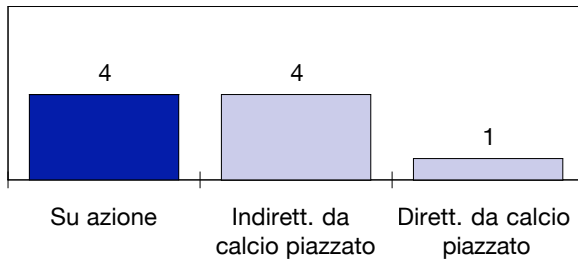

CROSS SU AZIONE

BASILEA

STUDIO FINALIZZAZIONI

Tiri: 7

Tiri dentro: 4

Reti: 2

Occasioni: 5

ANDAMENTO DEI TIRI NEL TEMPO

COME SI ARRIVA AL TIRO

DA DOVE SI TIRA

COME SI TIRA

©Panini Digital

○ primo tempo □ secondo tempo ○ supplementari
 ● sviluppo calcio piazzato ● azione di gioco

ESITO DEI TIRI

EFFICACIA PALLE INATTIVE

ROMA

STUDIO FINALIZZAZIONI

Tiri: 9

Tiri dentro: 2

Reti: 0

Occasioni: 2

ANDAMENTO DEI TIRI NEL TEMPO

COME SI ARRIVA AL TIRO

DA DOVE SI TIRA

COME SI TIRA

©Panini Digital

○ primo tempo □ secondo tempo ○ supplementari
 ● sviluppo calcio piazzato ● azione di gioco

ESITO DEI TIRI

EFFICACIA PALLE INATTIVE

FLUSSI DI GIOCO

BASILEA

DA	A	Costanzo 1	Çağdas Atan 4	Abraham 19	Safari 20	Inkoom 22	Chipperfield 11	Stocker 14	Cabral 24	Carlitos 30	Streller 9	Frei 13	Unal 26	Almerares 15	RIUSCITI	
Costanzo 1			2	2	3	3	1	-	-	1	2	-	-	1	15	48%
Çağdas Atan 4		2		7	11	-	4	1	3	-	1	2	-	-	31	74%
Abraham 19		4	8		3	2	-	1	5	-	1	1	-	-	25	64%
Safari 20		4	7	1		-	-	5	5	-	4	6	-	-	32	60%
Inkoom 22		4	1	4	1		2	-	3	13	2	1	-	-	31	57%
Chipperfield 11		-	1	-	1	-		3	4	3	3	2	-	-	17	57%
Stocker 14		-	-	-	3	1	4		-	1	2	1	-	-	12	48%
Cabral 24		2	1	3	1	6	2	1		9	1	4	-	-	30	71%
Carlitos 30		-	-	5	-	7	2	1	2		2	2	-	-	21	46%
Streller 9		-	-	-	1	-	2	3	1	3		2	-	-	12	52%
Frei 13		-	2	1	-	-	1	2	2	3	-		-	1	12	38%
Unal 26		-	-	-	-	-	-	-	-	-	-	-		-		0%
Almerares 15		-	-	-	-	-	-	-	-	-	-	-	-			0%
TOTALI		16	22	23	24	19	18	17	25	33	18	21		2	238	57%