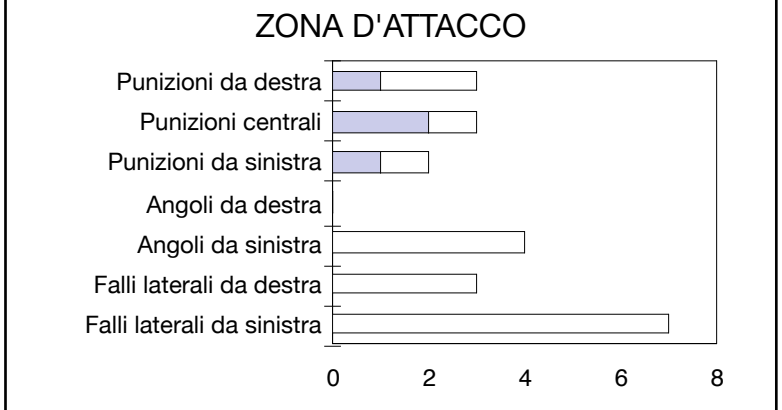

STUDIO FINALIZZAZIONI

Tiri: 9

Tiri dentro: 2

Reti: 0

Occasioni: 2

ANDAMENTO DEI TIRI NEL TEMPO

COME SI ARRIVA AL TIRO

DA DOVE SI TIRA

COME SI TIRA

©Panini Digital

○ primo tempo □ secondo tempo ○ supplementari
 ● sviluppo calcio piazzato ● azione di gioco

ESITO DEI TIRI

EFFICACIA PALLE INATTIVE

FLUSSI DI GIOCO

BASILEA

DA	A	Costanzo 1	Çağdas Atan 4	Abraham 19	Safari 20	Inkoom 22	Chipperfield 11	Stocker 14	Cabral 24	Carlitos 30	Streller 9	Frei 13	Unal 26	Almerares 15	RIUSCITI	
Costanzo 1			2	2	3	3	1	-	-	1	2	-	-	1	15	48%
Çağdas Atan 4		2		7	11	-	4	1	3	-	1	2	-	-	31	74%
Abraham 19		4	8		3	2	-	1	5	-	1	1	-	-	25	64%
Safari 20		4	7	1		-	-	5	5	-	4	6	-	-	32	60%
Inkoom 22		4	1	4	1		2	-	3	13	2	1	-	-	31	57%
Chipperfield 11		-	1	-	1	-		3	4	3	3	2	-	-	17	57%
Stocker 14		-	-	-	3	1	4		-	1	2	1	-	-	12	48%
Cabral 24		2	1	3	1	6	2	1		9	1	4	-	-	30	71%
Carlitos 30		-	-	5	-	7	2	1	2		2	2	-	-	21	46%
Streller 9		-	-	-	1	-	2	3	1	3		2	-	-	12	52%
Frei 13		-	2	1	-	-	1	2	2	3	-		-	1	12	38%
Unal 26		-	-	-	-	-	-	-	-	-	-	-		-		0%
Almerares 15		-	-	-	-	-	-	-	-	-	-	-	-			0%
TOTALI		16	22	23	24	19	18	17	25	33	18	21		2	238	57%