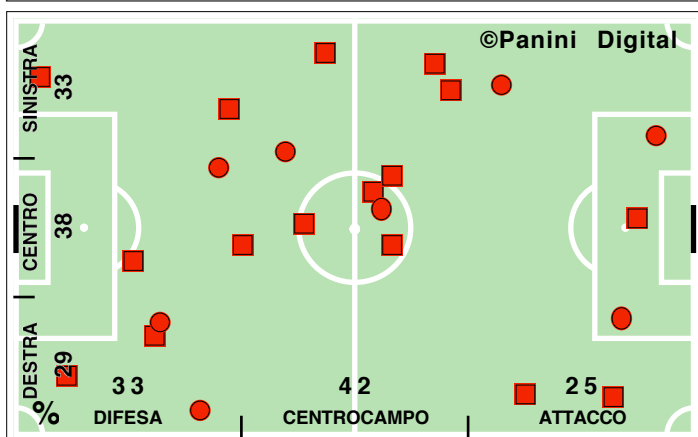

Accelerazioni

PERICOLOSITA'

Palle giocate in zona area

% attacco alla porta

% efficacia piazzati in attacco

Tiri dentro

Occasioni

Incontro	1° tempo	2° tempo
21':34" (51)	11':08" (48)	10':27" (55)
511 (55)	273 (53)	238 (57)
310 (57)	177 (54)	133 (60)
61,8	65,8	57,1
88 (59)	45 (56)	43 (63)
17,2	16,5	18,1
54,0	51,3	57,4
8':28" (60)	4':07" (52)	4':20" (71)
0/12	0/3	0/9
9	7	2
41,1	38,4	44,0
27,3	28,3	26,3
47,7	46,7	48,8
25,0	25,0	25,0
14	10	4
75,4	73,7	79,0
8	3	5
1	1	0
18,1	13,2	26,4
81,9	86,8	73,6
30/145	14/67	16/78
6/29	3/11	3/18
2	1	1
5/13	3/7	2/6
84,6	85,7	83,3
15,4	14,3	16,7
3/18	1/10	2/8
2	1	1
23	8	15
37,7	40,0	36,6
22,7	40,0	17,7
2/9	1/4	1/5
2	2	0

DISPOSIZIONI TATTICHE E DENSITA' DI GIOCO

47' primo tempo 23':04''

Europa League 2009-10
BASILEA-ROMA 2-0

46' **secondo tempo** 18':55"

COPERTURA TERRITORIALE

BASILEA

2-0

ROMA

PALLE RECUPERATE

FALLI COMMESSI

GIocate UTILI

BASILEA

2-0

ROMA

PASSAGGI LUNGI

DRIBBLING

CROSS SU AZIONE

BASILEA

STUDIO FINALIZZAZIONI

Tiri: 7

Tiri dentro: 4

Reti: 2

Occasioni: 5

ANDAMENTO DEI TIRI NEL TEMPO