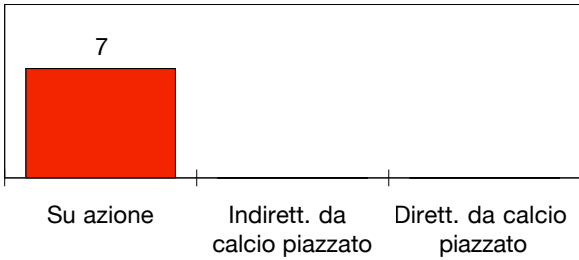

COME SI ARRIVA AL TIRO