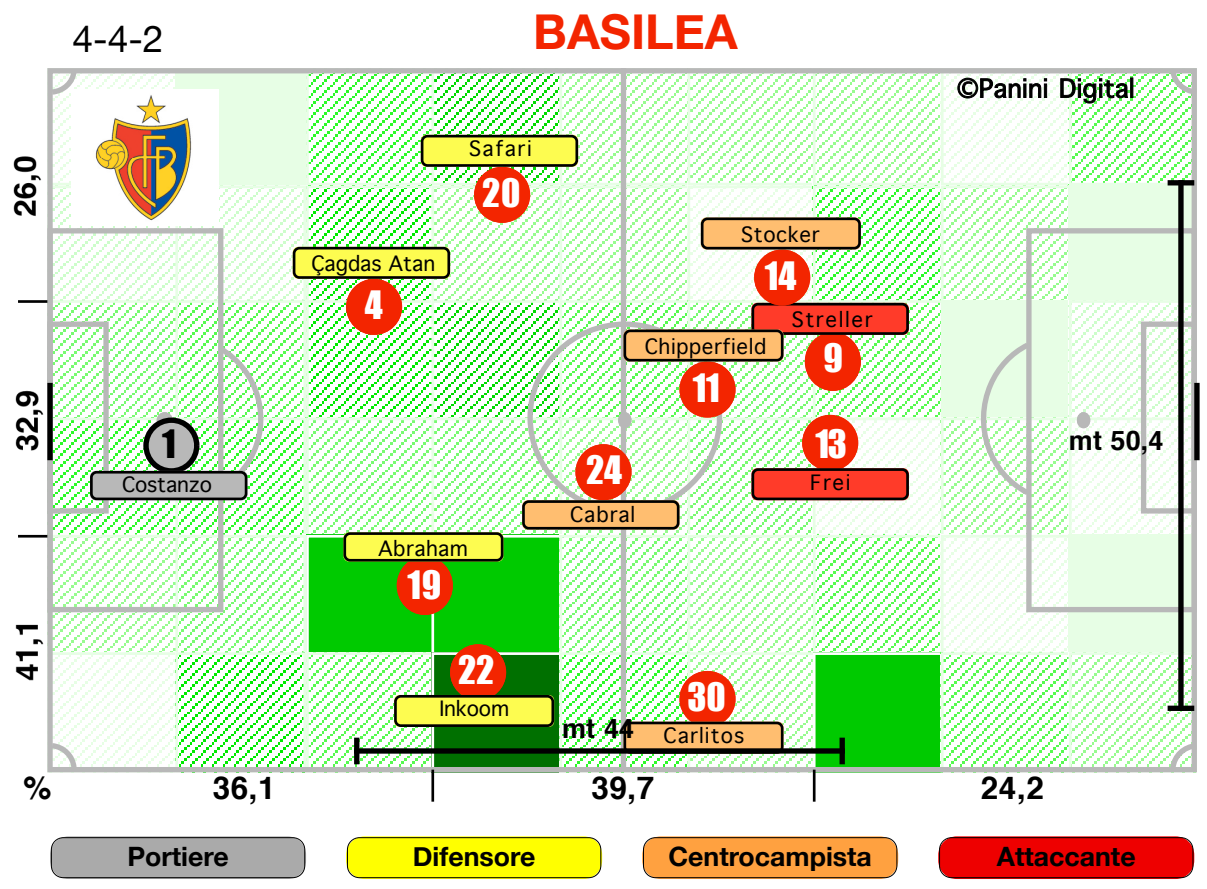

Accelerazioni

PERICOLOSITA'

Palle giocate in zona area

% attacco alla porta

% efficacia piazzati in attacco

Tiri dentro

Occasioni

Incontro	1° tempo	2° tempo
21':34" (51)	11':08" (48)	10':27" (55)
511 (55)	273 (53)	238 (57)
310 (57)	177 (54)	133 (60)
61,8	65,8	57,1
88 (59)	45 (56)	43 (63)
17,2	16,5	18,1
54,0	51,3	57,4
8':28" (60)	4':07" (52)	4':20" (71)
0/12	0/3	0/9
9	7	2
41,1	38,4	44,0
27,3	28,3	26,3
47,7	46,7	48,8
25,0	25,0	25,0
14	10	4
75,4	73,7	79,0
8	3	5
1	1	0
18,1	13,2	26,4
81,9	86,8	73,6
30/145	14/67	16/78
6/29	3/11	3/18
2	1	1
5/13	3/7	2/6
84,6	85,7	83,3
15,4	14,3	16,7
3/18	1/10	2/8
2	1	1
23	8	15
37,7	40,0	36,6
22,7	40,0	17,7
2/9	1/4	1/5
2	2	0

DISPOSIZIONI TATTICHE E DENSITA' DI GIOCO

47' primo tempo 23':04''

Europa League 2009-10
BASILEA-ROMA 2-0

46' **secondo tempo** 18':55"

COPERTURA TERRITORIALE

BASILEA

2-0

ROMA