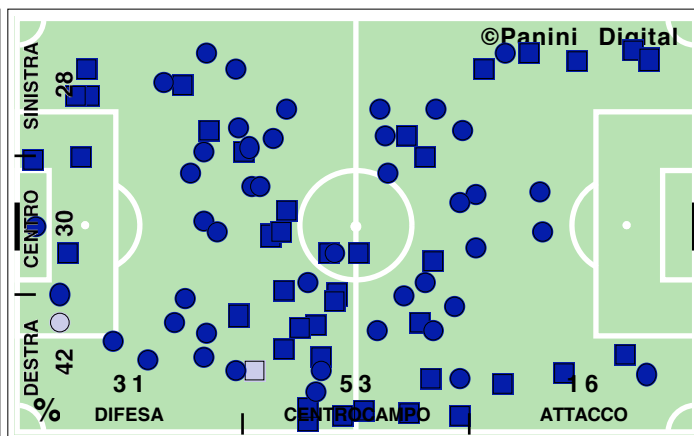

Accelerazioni

PERICOLOSITA'

Palle giocate in zona area

% attacco alla porta

% efficacia piazzati in attacco

Tiri dentro

Occasioni

Incontro	1° tempo	2° tempo
21':34" (51)	11':08" (48)	10':27" (55)
511 (55)	273 (53)	238 (57)
310 (57)	177 (54)	133 (60)
61,8	65,8	57,1
88 (59)	45 (56)	43 (63)
17,2	16,5	18,1
54,0	51,3	57,4
8':28" (60)	4':07" (52)	4':20" (71)
0/12	0/3	0/9
9	7	2
41,1	38,4	44,0
27,3	28,3	26,3
47,7	46,7	48,8
25,0	25,0	25,0
14	10	4
75,4	73,7	79,0
8	3	5
1	1	0
18,1	13,2	26,4
81,9	86,8	73,6
30/145	14/67	16/78
6/29	3/11	3/18
2	1	1
5/13	3/7	2/6
84,6	85,7	83,3
15,4	14,3	16,7
3/18	1/10	2/8
2	1	1
23	8	15
37,7	40,0	36,6
22,7	40,0	17,7
2/9	1/4	1/5
2	2	0

DISPOSIZIONI TATTICHE E DENSITA' DI GIOCO

47' primo tempo 23':04''

Europa League 2009-10
BASILEA-ROMA 2-0

46' **secondo tempo** 18':55"

COPERTURA TERRITORIALE

BASILEA

2-0

ROMA

PALLE RECUPERATE

FALLI COMMESSI

GIocate UTILI

BASILEA

2-0

ROMA

PASSAGGI LUNGI

DRIBBLING

CROSS SU AZIONE

BASILEA

STUDIO FINALIZZAZIONI

Tiri: 7

Tiri dentro: 4

Reti: 2

Occasioni: 5

ANDAMENTO DEI TIRI NEL TEMPO