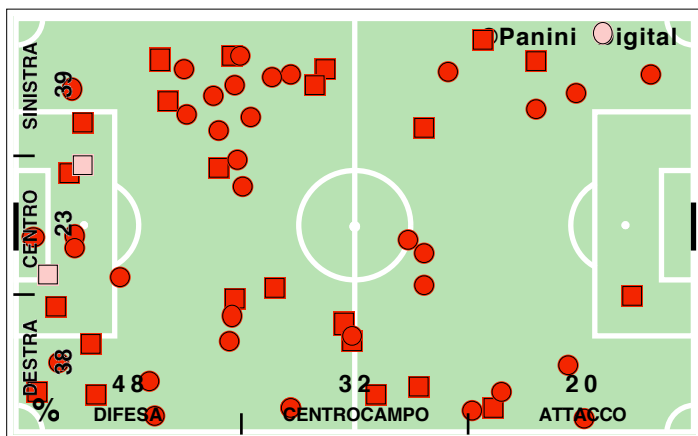

Accelerazioni

PERICOLOSITA'

Palle giocate in zona area

% attacco alla porta

% efficacia piazzati in attacco

Tiri dentro

Occasioni

Incontro	1° tempo	2° tempo
21':34" (51)	11':08" (48)	10':27" (55)
511 (55)	273 (53)	238 (57)
310 (57)	177 (54)	133 (60)
61,8	65,8	57,1
88 (59)	45 (56)	43 (63)
17,2	16,5	18,1
54,0	51,3	57,4
8':28" (60)	4':07" (52)	4':20" (71)
0/12	0/3	0/9
9	7	2
41,1	38,4	44,0
27,3	28,3	26,3
47,7	46,7	48,8
25,0	25,0	25,0
14	10	4
75,4	73,7	79,0
8	3	5
1	1	0
18,1	13,2	26,4
81,9	86,8	73,6
30/145	14/67	16/78
6/29	3/11	3/18
2	1	1
5/13	3/7	2/6
84,6	85,7	83,3
15,4	14,3	16,7
3/18	1/10	2/8
2	1	1
23	8	15
37,7	40,0	36,6
22,7	40,0	17,7
2/9	1/4	1/5
2	2	0

DISPOSIZIONI TATTICHE E DENSITA' DI GIOCO

47' primo tempo 23':04''

Europa League 2009-10
BASILEA-ROMA 2-0

46' **secondo tempo** 18':55"

COPERTURA TERRITORIALE

BASILEA

2-0

ROMA

PALLE RECUPERATE

FALLI COMMESSI

GIocate UTILI

BASILEA

2-0

ROMA

PASSAGGI LUNGI

DRIBBLING

CROSS SU AZIONE

BASILEA

STUDIO FINALIZZAZIONI

Tiri: 7

Tiri dentro: 4

Reti: 2

Occasioni: 5

ANDAMENTO DEI TIRI NEL TEMPO