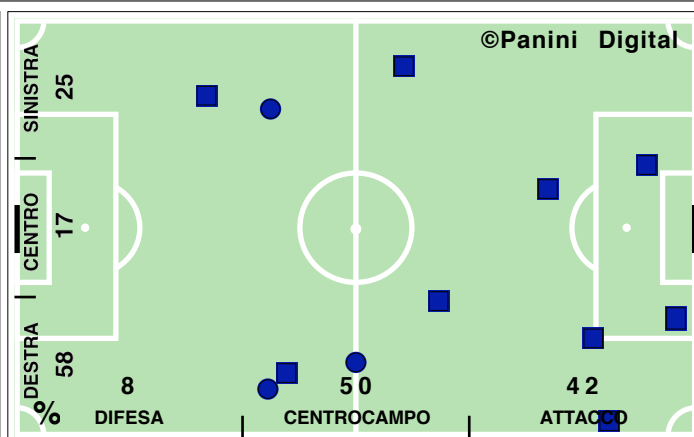

Accelerazioni

PERICOLOSITA'

Palle giocate in zona area

% attacco alla porta

% efficacia piazzati in attacco

Tiri dentro

Occasioni

Incontro	1° tempo	2° tempo
21':34" (51)	11':08" (48)	10':27" (55)
511 (55)	273 (53)	238 (57)
310 (57)	177 (54)	133 (60)
61,8	65,8	57,1
88 (59)	45 (56)	43 (63)
17,2	16,5	18,1
54,0	51,3	57,4
8':28" (60)	4':07" (52)	4':20" (71)
0/12	0/3	0/9
9	7	2
41,1	38,4	44,0
27,3	28,3	26,3
47,7	46,7	48,8
25,0	25,0	25,0
14	10	4
75,4	73,7	79,0
8	3	5
1	1	0
18,1	13,2	26,4
81,9	86,8	73,6
30/145	14/67	16/78
6/29	3/11	3/18
2	1	1
5/13	3/7	2/6
84,6	85,7	83,3
15,4	14,3	16,7
3/18	1/10	2/8
2	1	1
23	8	15
37,7	40,0	36,6
22,7	40,0	17,7
2/9	1/4	1/5
2	2	0

DISPOSIZIONI TATTICHE E DENSITA' DI GIOCO

47' primo tempo 23':04''

Europa League 2009-10
BASILEA-ROMA 2-0

46' **secondo tempo** 18':55"

COPERTURA TERRITORIALE

BASILEA

2-0

ROMA

PALLE RECUPERATE

FALLI COMMESSI

GIocate UTILI

BASILEA

2-0

ROMA

PASSAGGI LUNGI

DRIBBLING

CROSS SU AZIONE

BASILEA

STUDIO FINALIZZAZIONI

Tiri: 7

Tiri dentro: 4

Reti: 2

Occasioni: 5

ANDAMENTO DEI TIRI NEL TEMPO