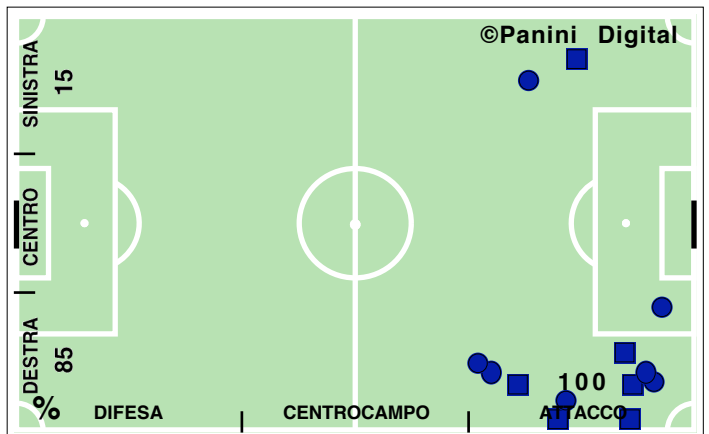

PALLE RECUPERATE

FALLI COMMESSI

GIocate UTILI

BASILEA

2-0

ROMA

PASSAGGI LUNGI

DRIBBLING

CROSS SU AZIONE

BASILEA

STUDIO FINALIZZAZIONI

Tiri: 7

Tiri dentro: 4

Reti: 2

Occasioni: 5

ANDAMENTO DEI TIRI NEL TEMPO