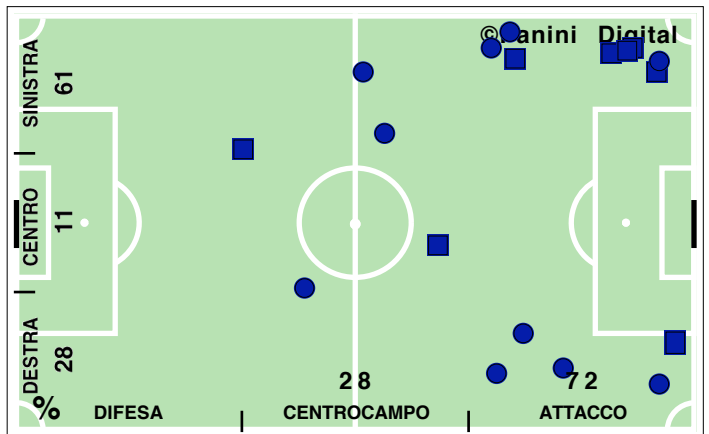

DISPOSIZIONI TATTICHE E DENSITA' DI GIOCO

47' primo tempo 23':04''

Europa League 2009-10
BASILEA-ROMA 2-0

46' **secondo tempo** 18':55"

COPERTURA TERRITORIALE

BASILEA

2-0

ROMA

PALLE RECUPERATE

FALLI COMMESSI

GIocate UTILI

BASILEA

2-0

ROMA

PASSAGGI LUNGI

DRIBBLING

CROSS SU AZIONE

BASILEA

STUDIO FINALIZZAZIONI

Tiri: 7

Tiri dentro: 4

Reti: 2

Occasioni: 5

ANDAMENTO DEI TIRI NEL TEMPO