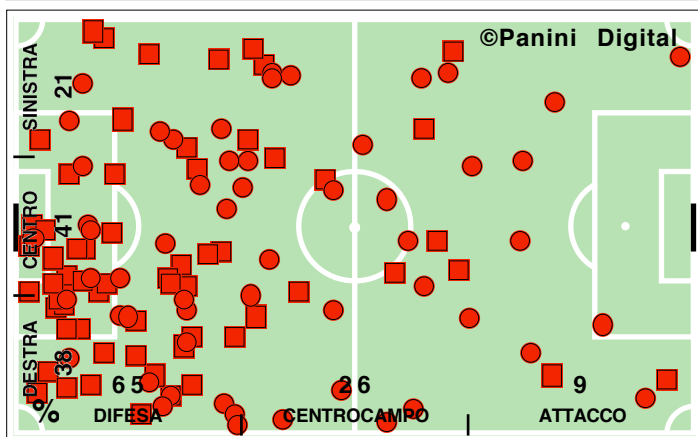

Accelerazioni

PERICOLOSITA'

Palle giocate in zona area

% attacco alla porta

% efficacia piazzati in attacco

Tiri dentro

Occasioni

Incontro	1° tempo	2° tempo
21':34" (51)	11':08" (48)	10':27" (55)
511 (55)	273 (53)	238 (57)
310 (57)	177 (54)	133 (60)
61,8	65,8	57,1
88 (59)	45 (56)	43 (63)
17,2	16,5	18,1
54,0	51,3	57,4
8':28" (60)	4':07" (52)	4':20" (71)
0/12	0/3	0/9
9	7	2
41,1	38,4	44,0
27,3	28,3	26,3
47,7	46,7	48,8
25,0	25,0	25,0
14	10	4
75,4	73,7	79,0
8	3	5
1	1	0
18,1	13,2	26,4
81,9	86,8	73,6
30/145	14/67	16/78
6/29	3/11	3/18
2	1	1
5/13	3/7	2/6
84,6	85,7	83,3
15,4	14,3	16,7
3/18	1/10	2/8
2	1	1
23	8	15
37,7	40,0	36,6
22,7	40,0	17,7
2/9	1/4	1/5
2	2	0

DISPOSIZIONI TATTICHE E DENSITA' DI GIOCO

47' primo tempo 23':04''

Europa League 2009-10
BASILEA-ROMA 2-0

46' **secondo tempo** 18':55"

COPERTURA TERRITORIALE

BASILEA

2-0

ROMA

PALLE RECUPERATE

FALLI COMMESSI

GIocate UTILI

BASILEA

2-0

ROMA

PASSAGGI LUNGI

DRIBBLING

CROSS SU AZIONE

BASILEA

STUDIO FINALIZZAZIONI

Tiri: 7

Tiri dentro: 4

Reti: 2

Occasioni: 5

ANDAMENTO DEI TIRI NEL TEMPO