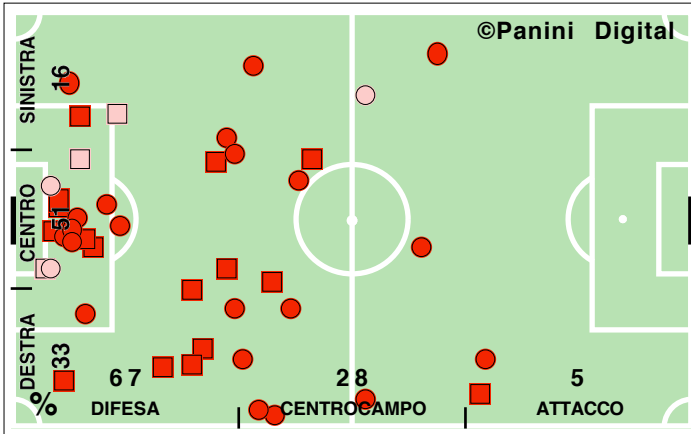

DISPOSIZIONI TATTICHE E DENSITA' DI GIOCO

47' primo tempo 23':04''

Europa League 2009-10
BASILEA-ROMA 2-0

46' **secondo tempo** 18':55"

COPERTURA TERRITORIALE

BASILEA

2-0

ROMA

PALLE RECUPERATE

FALLI COMMESSI

GIocate UTILI

BASILEA

2-0

ROMA

PASSAGGI LUNGI

DRIBBLING

CROSS SU AZIONE

BASILEA

STUDIO FINALIZZAZIONI

Tiri: 7

Tiri dentro: 4

Reti: 2

Occasioni: 5

ANDAMENTO DEI TIRI NEL TEMPO