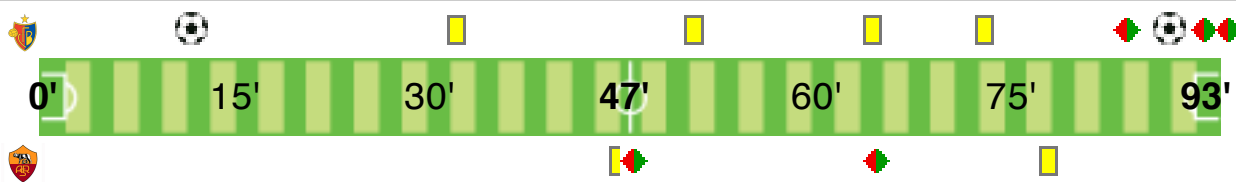

NEW

MATCH ANALYSIS

digital soccer project

Europa League 2009-10

Incontro della 09^a giornata

BASILEA - ROMA

2 0

11' Carlitos
87' Almerares