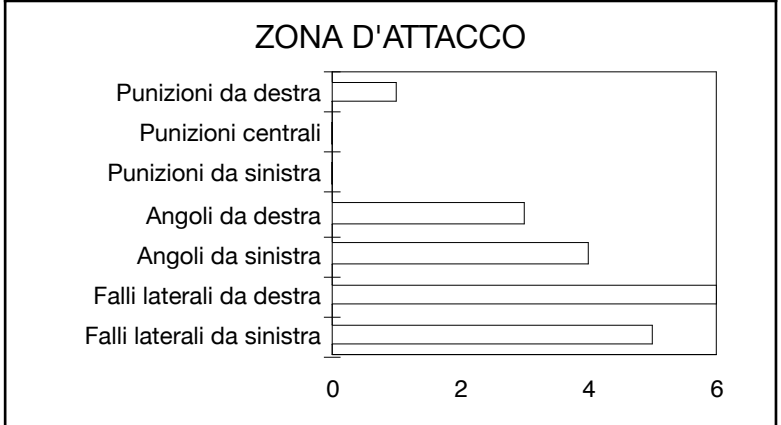

CROSS SU AZIONE

BASILEA

STUDIO FINALIZZAZIONI

Tiri: 7

Tiri dentro: 4

Reti: 2

Occasioni: 5

ANDAMENTO DEI TIRI NEL TEMPO

COME SI ARRIVA AL TIRO

DA DOVE SI TIRA

COME SI TIRA

©Panini Digital

○ primo tempo □ secondo tempo ○ supplementari
 ● sviluppo calcio piazzato ● azione di gioco

ESITO DEI TIRI

EFFICACIA PALLE INATTIVE

ROMA

STUDIO FINALIZZAZIONI

Tiri: 9

Tiri dentro: 2

Reti: 0

Occasioni: 2

ANDAMENTO DEI TIRI NEL TEMPO

COME SI ARRIVA AL TIRO

DA DOVE SI TIRA

COME SI TIRA

©Panini Digital

○ primo tempo □ secondo tempo ○ supplementari
 ● sviluppo calcio piazzato ● azione di gioco

ESITO DEI TIRI

EFFICACIA PALLE INATTIVE

FLUSSI DI GIOCO

BASILEA

DA	A	Costanzo 1	Çağdas Atan 4	Abraham 19	Safari 20	Inkoom 22	Chipperfield 11	Stocker 14	Cabral 24	Carlitos 30	Streller 9	Frei 13	Unal 26	Almerares 15	RIUSCITI	
Costanzo 1			2	2	3	3	1	-	-	1	2	-	-	1	15	48%
Çağdas Atan 4		2		7	11	-	4	1	3	-	1	2	-	-	31	74%
Abraham 19		4	8		3	2	-	1	5	-	1	1	-	-	25	64%
Safari 20		4	7	1		-	-	5	5	-	4	6	-	-	32	60%
Inkoom 22		4	1	4	1		2	-	3	13	2	1	-	-	31	57%
Chipperfield 11		-	1	-	1	-		3	4	3	3	2	-	-	17	57%
Stocker 14		-	-	-	3	1	4		-	1	2	1	-	-	12	48%
Cabral 24		2	1	3	1	6	2	1		9	1	4	-	-	30	71%
Carlitos 30		-	-	5	-	7	2	1	2		2	2	-	-	21	46%
Streller 9		-	-	-	1	-	2	3	1	3		2	-	-	12	52%
Frei 13		-	2	1	-	-	1	2	2	3	-		-	1	12	38%
Unal 26		-	-	-	-	-	-	-	-	-	-	-		-		0%
Almerares 15		-	-	-	-	-	-	-	-	-	-	-	-			0%
TOTALI		16	22	23	24	19	18	17	25	33	18	21		2	238	57%