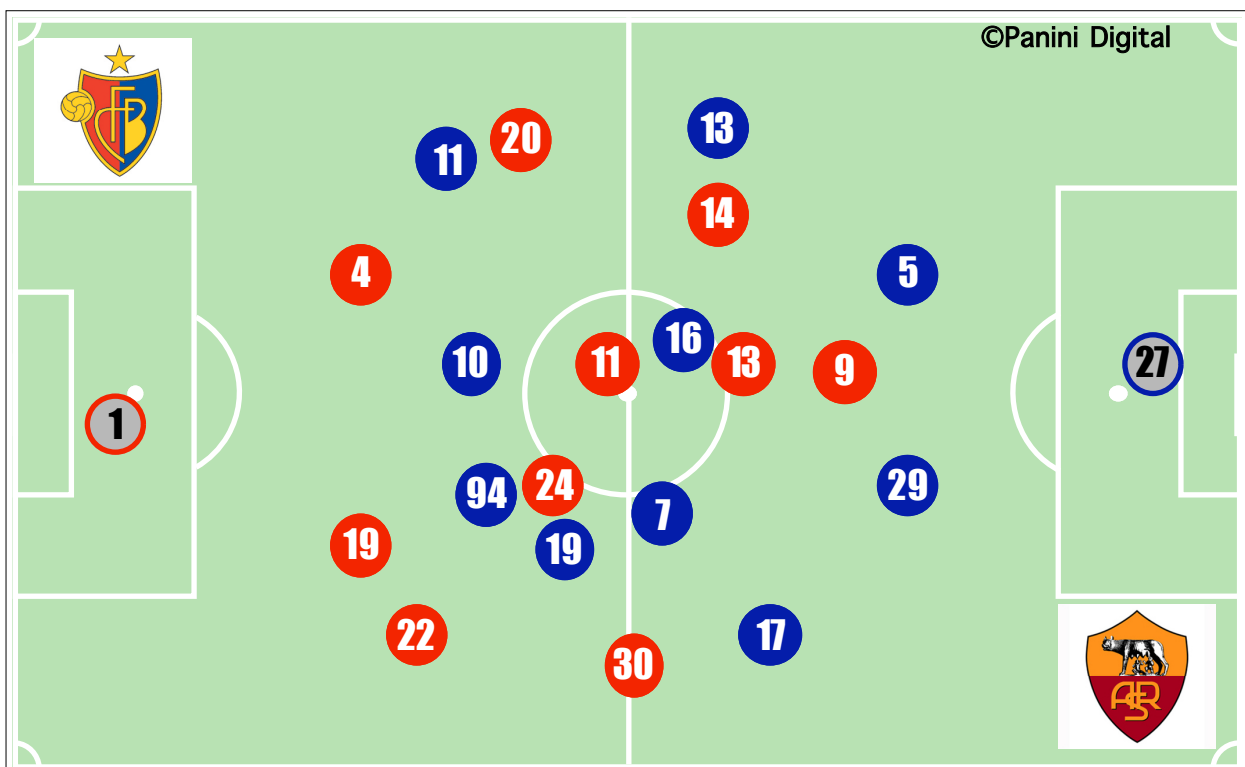

Buone

Durata

93' (47+46)

Tempo effettivo

41':59"

FORMAZIONI E DISPOSIZIONI TATTICHE

BASILEA

50'	93'	P	Costanzo Franco	1
73'	93'	D	Çagdas Atan	4
64'	93'	D	Abraham David Angel	19
	93'	D	Safari Behrang	20
	93'	D	Inkoom Samuel	22
	93'	C	Chipperfield Scott	11
	92'	C	Stocker Valentin	14
33'	93'	C	Cabral	24
	93'	C	Carlitos	30
	85'	A	Streller Marco	9
	93'	A	Frei Alexander	13
	8'	A	Almerares Federico	15
	1'	C	Unal Daniel	26
		P	Colomba Massimo	23
		D	Ferati Beg	28
		D	Sahin Serkan	33
		C	Shaqiri Xherdan	17
		A	Mustafi Orhan	29

ROMA

27	Julio Sergio	P	93'
5	Mexes Philippe	D	93'
13	Motta Marco	D	93'
64'	17 Riise John Arne	D	65'
29	Burdisso Nicolás Andrés	D	93'
7	Pizarro	C	93'
	11 Taddei	C	93'
	16 De Rossi Daniele	C	93'
45+2'	94 Menez Jérémy	C	47'
	10 Totti Francesco	A	93'
64'	19 Júlio Baptista	A	65'
45+2'	21 Guberti Stefano	C	46'
64'	22 Tonetto Max	D	28'
64'	9 Vucinic Mirko	A	28'
	25 Arthur	P	
	4 Juan	D	
	23 Greco Leandro	C	
	89 Okaka Chuka Stefano	A	

Allenatore

Thorsten Fink

Allenatore

Claudio Ranieri

SCORE

BASILEA

2-0

ROMA