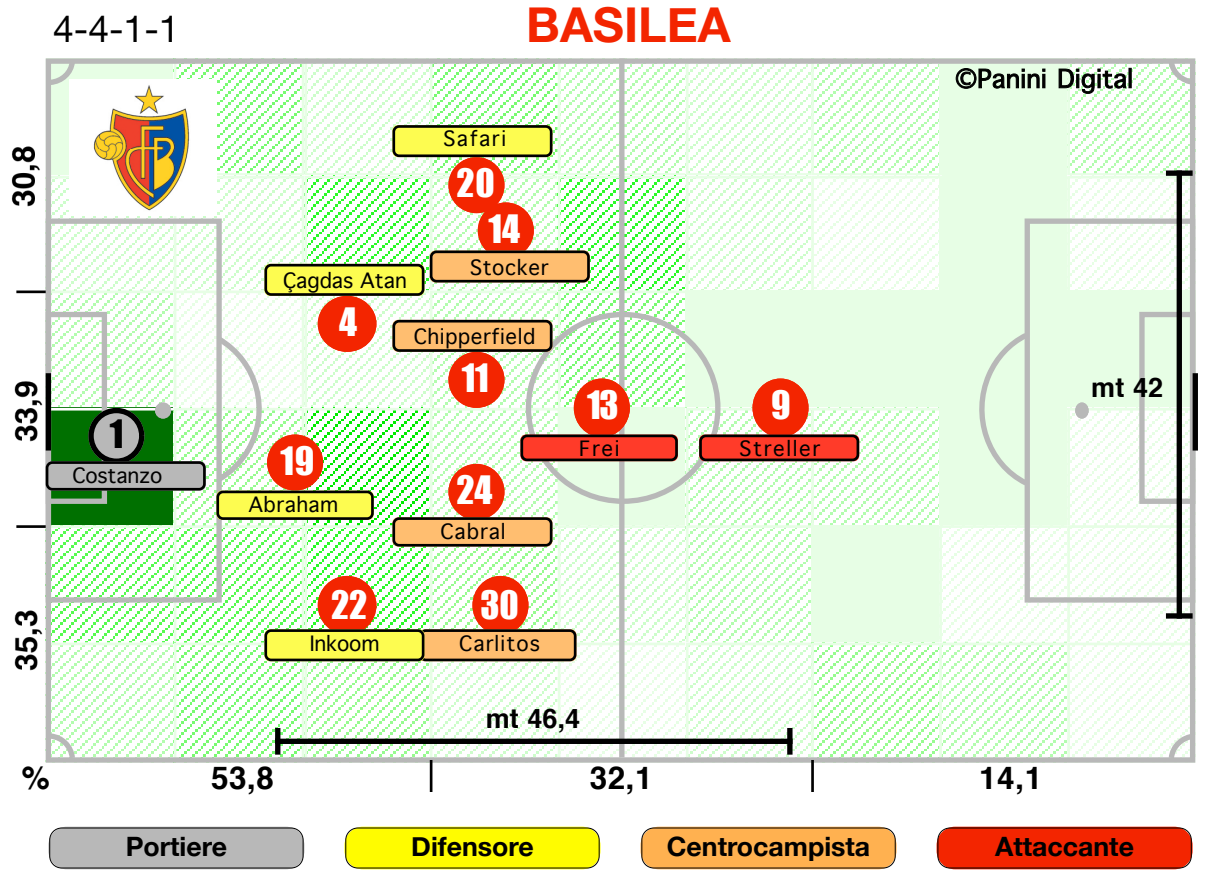

Accelerazioni

PERICOLOSITA'

Palle giocate in zona area

% attacco alla porta

% efficacia piazzati in attacco

Tiri dentro

Occasioni

Incontro	1° tempo	2° tempo
21':34" (51)	11':08" (48)	10':27" (55)
511 (55)	273 (53)	238 (57)
310 (57)	177 (54)	133 (60)
61,8	65,8	57,1
88 (59)	45 (56)	43 (63)
17,2	16,5	18,1
54,0	51,3	57,4
8':28" (60)	4':07" (52)	4':20" (71)
0/12	0/3	0/9
9	7	2
41,1	38,4	44,0
27,3	28,3	26,3
47,7	46,7	48,8
25,0	25,0	25,0
14	10	4
75,4	73,7	79,0
8	3	5
1	1	0
18,1	13,2	26,4
81,9	86,8	73,6
30/145	14/67	16/78
6/29	3/11	3/18
2	1	1
5/13	3/7	2/6
84,6	85,7	83,3
15,4	14,3	16,7
3/18	1/10	2/8
2	1	1
23	8	15
37,7	40,0	36,6
22,7	40,0	17,7
2/9	1/4	1/5
2	2	0

DISPOSIZIONI TATTICHE E DENSITA' DI GIOCO

47' primo tempo 23':04''

Europa League 2009-10
BASILEA-ROMA 2-0

46' **secondo tempo** 18':55"

COPERTURA TERRITORIALE

BASILEA

2-0

ROMA