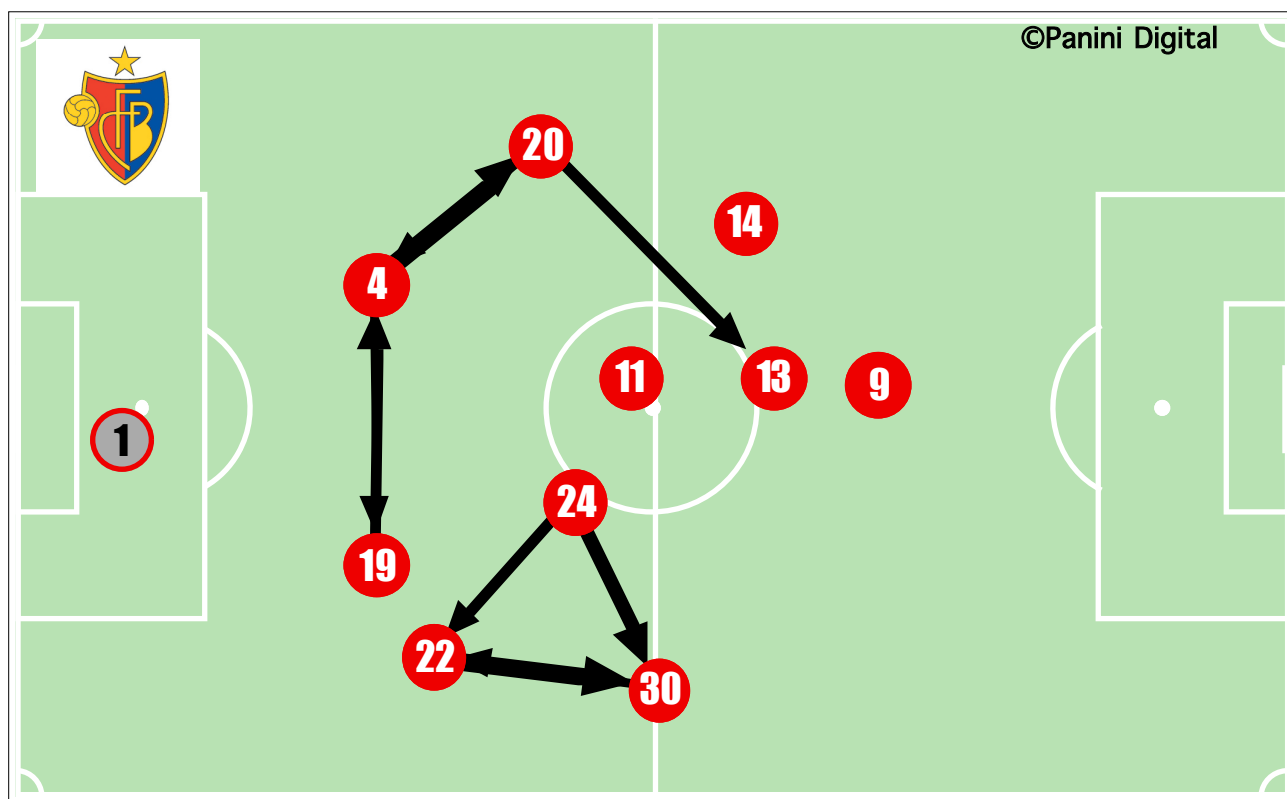

STUDIO FINALIZZAZIONI

Tiri: 9

Tiri dentro: 2

Reti: 0

Occasioni: 2

ANDAMENTO DEI TIRI NEL TEMPO

COME SI ARRIVA AL TIRO

DA DOVE SI TIRA

COME SI TIRA

©Panini Digital

○ primo tempo □ secondo tempo ○ supplementari
 ● sviluppo calcio piazzato ● azione di gioco

ESITO DEI TIRI

EFFICACIA PALLE INATTIVE

FLUSSI DI GIOCO

BASILEA

DA	A	Costanzo 1	Çağdas Atan 4	Abraham 19	Safari 20	Inkoom 22	Chipperfield 11	Stocker 14	Cabral 24	Carlitos 30	Streller 9	Frei 13	Unal 26	Almerares 15	RIUSCITI	
Costanzo 1			2	2	3	3	1	-	-	1	2	-	-	1	15	48%
Çağdas Atan 4		2		7	11	-	4	1	3	-	1	2	-	-	31	74%
Abraham 19		4	8		3	2	-	1	5	-	1	1	-	-	25	64%
Safari 20		4	7	1		-	-	5	5	-	4	6	-	-	32	60%
Inkoom 22		4	1	4	1		2	-	3	13	2	1	-	-	31	57%
Chipperfield 11		-	1	-	1	-		3	4	3	3	2	-	-	17	57%
Stocker 14		-	-	-	3	1	4		-	1	2	1	-	-	12	48%
Cabral 24		2	1	3	1	6	2	1		9	1	4	-	-	30	71%
Carlitos 30		-	-	5	-	7	2	1	2		2	2	-	-	21	46%
Streller 9		-	-	-	1	-	2	3	1	3		2	-	-	12	52%
Frei 13		-	2	1	-	-	1	2	2	3	-		-	1	12	38%
Unal 26		-	-	-	-	-	-	-	-	-	-	-		-		0%
Almerares 15		-	-	-	-	-	-	-	-	-	-	-	-			0%
TOTALI		16	22	23	24	19	18	17	25	33	18	21		2	238	57%