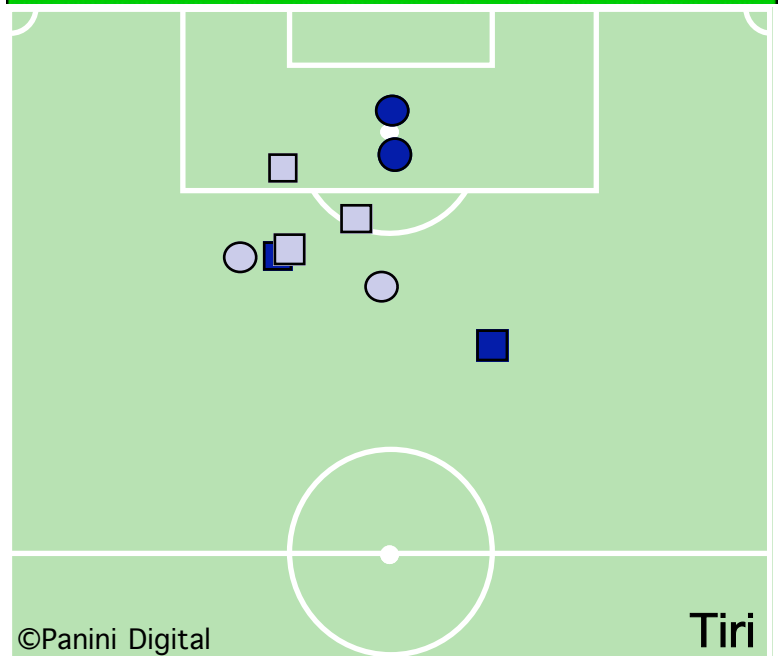

STUDIO FINALIZZAZIONI

Tiri: 9

Tiri dentro: 2

Reti: 0

Occasioni: 2

ANDAMENTO DEI TIRI NEL TEMPO

COME SI ARRIVA AL TIRO

DA DOVE SI TIRA

COME SI TIRA

©Panini Digital

○ primo tempo □ secondo tempo ○ supplementari
 ● sviluppo calcio piazzato ● azione di gioco

ESITO DEI TIRI

EFFICACIA PALLE INATTIVE

FLUSSI DI GIOCO

BASILEA

DA	A	Costanzo 1	Çağdas Atan 4	Abraham 19	Safari 20	Inkoom 22	Chipperfield 11	Stocker 14	Cabral 24	Carlitos 30	Streller 9	Frei 13	Unal 26	Almerares 15	RIUSCITI	
Costanzo 1			2	2	3	3	1	-	-	1	2	-	-	1	15	48%
Çağdas Atan 4		2		7	11	-	4	1	3	-	1	2	-	-	31	74%
Abraham 19		4	8		3	2	-	1	5	-	1	1	-	-	25	64%
Safari 20		4	7	1		-	-	5	5	-	4	6	-	-	32	60%
Inkoom 22		4	1	4	1		2	-	3	13	2	1	-	-	31	57%
Chipperfield 11		-	1	-	1	-		3	4	3	3	2	-	-	17	57%
Stocker 14		-	-	-	3	1	4		-	1	2	1	-	-	12	48%
Cabral 24		2	1	3	1	6	2	1		9	1	4	-	-	30	71%
Carlitos 30		-	-	5	-	7	2	1	2		2	2	-	-	21	46%
Streller 9		-	-	-	1	-	2	3	1	3		2	-	-	12	52%
Frei 13		-	2	1	-	-	1	2	2	3	-		-	1	12	38%
Unal 26		-	-	-	-	-	-	-	-	-	-	-		-		0%
Almerares 15		-	-	-	-	-	-	-	-	-	-	-	-			0%
TOTALI		16	22	23	24	19	18	17	25	33	18	21		2	238	57%