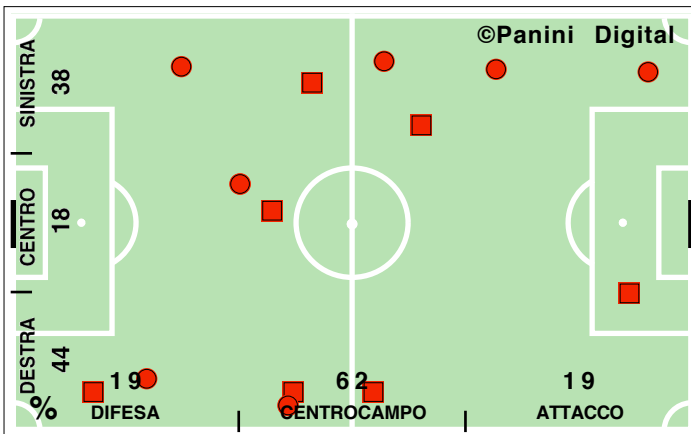

DISPOSIZIONI TATTICHE E DENSITA' DI GIOCO

47' primo tempo 23':04''

Europa League 2009-10
BASILEA-ROMA 2-0

46' **secondo tempo** 18':55"

COPERTURA TERRITORIALE

BASILEA

2-0

ROMA

PALLE RECUPERATE

FALLI COMMESSI

GIocate UTILI

BASILEA

2-0

ROMA

PASSAGGI LUNGI

DRIBBLING

CROSS SU AZIONE

BASILEA

STUDIO FINALIZZAZIONI

Tiri: 7

Tiri dentro: 4

Reti: 2

Occasioni: 5

ANDAMENTO DEI TIRI NEL TEMPO