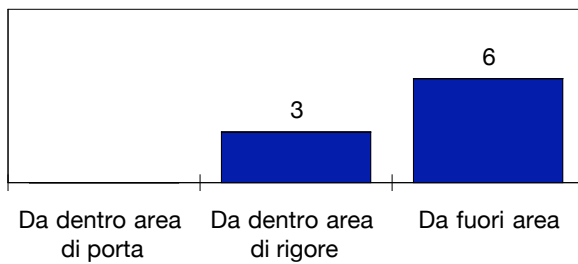

CROSS SU AZIONE

BASILEA

STUDIO FINALIZZAZIONI

Tiri: 7

Tiri dentro: 4

Reti: 2

Occasioni: 5

ANDAMENTO DEI TIRI NEL TEMPO

COME SI ARRIVA AL TIRO

DA DOVE SI TIRA

COME SI TIRA

©Panini Digital

○ primo tempo □ secondo tempo ○ supplementari
 ● sviluppo calcio piazzato ● azione di gioco

ESITO DEI TIRI

EFFICACIA PALLE INATTIVE

ROMA

STUDIO FINALIZZAZIONI

Tiri: 9

Tiri dentro: 2

Reti: 0

Occasioni: 2

ANDAMENTO DEI TIRI NEL TEMPO

COME SI ARRIVA AL TIRO

DA DOVE SI TIRA

COME SI TIRA

©Panini Digital

○ primo tempo □ secondo tempo ○ supplementari
 ● sviluppo calcio piazzato ● azione di gioco

ESITO DEI TIRI

EFFICACIA PALLE INATTIVE

FLUSSI DI GIOCO

BASILEA

DA	A	Costanzo 1	Çağdas Atan 4	Abraham 19	Safari 20	Inkoom 22	Chipperfield 11	Stocker 14	Cabral 24	Carlitos 30	Streller 9	Frei 13	Unal 26	Almerares 15	RIUSCITI	
Costanzo 1			2	2	3	3	1	-	-	1	2	-	-	1	15	48%
Çağdas Atan 4		2		7	11	-	4	1	3	-	1	2	-	-	31	74%
Abraham 19		4	8		3	2	-	1	5	-	1	1	-	-	25	64%
Safari 20		4	7	1		-	-	5	5	-	4	6	-	-	32	60%
Inkoom 22		4	1	4	1		2	-	3	13	2	1	-	-	31	57%
Chipperfield 11		-	1	-	1	-		3	4	3	3	2	-	-	17	57%
Stocker 14		-	-	-	3	1	4		-	1	2	1	-	-	12	48%
Cabral 24		2	1	3	1	6	2	1		9	1	4	-	-	30	71%
Carlitos 30		-	-	5	-	7	2	1	2		2	2	-	-	21	46%
Streller 9		-	-	-	1	-	2	3	1	3		2	-	-	12	52%
Frei 13		-	2	1	-	-	1	2	2	3	-		-	1	12	38%
Unal 26		-	-	-	-	-	-	-	-	-	-	-		-		0%
Almerares 15		-	-	-	-	-	-	-	-	-	-	-	-			0%
TOTALI		16	22	23	24	19	18	17	25	33	18	21		2	238	57%