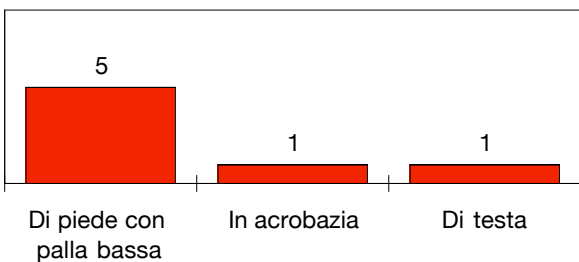

PALLE RECUPERATE

FALLI COMMESSI

GIocate UTILI

BASILEA

2-0

ROMA

PASSAGGI LUNGI

DRIBBLING

CROSS SU AZIONE

BASILEA

STUDIO FINALIZZAZIONI

Tiri: 7

Tiri dentro: 4

Reti: 2

Occasioni: 5

ANDAMENTO DEI TIRI NEL TEMPO

COME SI ARRIVA AL TIRO

DA DOVE SI TIRA

COME SI TIRA

©Panini Digital

○ primo tempo □ secondo tempo ○ supplementari
 ● sviluppo calcio piazzato ● azione di gioco

ESITO DEI TIRI

EFFICACIA PALLE INATTIVE

ROMA

STUDIO FINALIZZAZIONI

Tiri: 9

Tiri dentro: 2

Reti: 0

Occasioni: 2

ANDAMENTO DEI TIRI NEL TEMPO

COME SI ARRIVA AL TIRO

DA DOVE SI TIRA