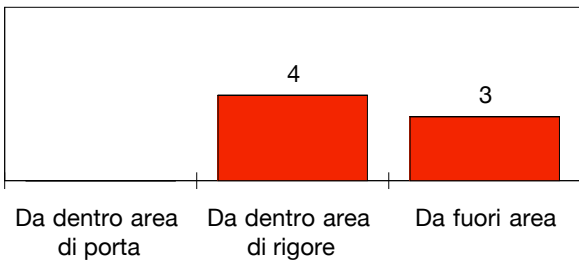

PALLE RECUPERATE

FALLI COMMESSI

GIocate UTILI

BASILEA

2-0

ROMA

PASSAGGI LUNGI

DRIBBLING

CROSS SU AZIONE

BASILEA

STUDIO FINALIZZAZIONI

Tiri: 7

Tiri dentro: 4

Reti: 2

Occasioni: 5

ANDAMENTO DEI TIRI NEL TEMPO

COME SI ARRIVA AL TIRO

DA DOVE SI TIRA

COME SI TIRA

©Panini Digital

○ primo tempo □ secondo tempo ○ supplementari
 ● sviluppo calcio piazzato ● azione di gioco

ESITO DEI TIRI

EFFICACIA PALLE INATTIVE

ROMA

STUDIO FINALIZZAZIONI

Tiri: 9

Tiri dentro: 2

Reti: 0

Occasioni: 2

ANDAMENTO DEI TIRI NEL TEMPO

COME SI ARRIVA AL TIRO

DA DOVE SI TIRA