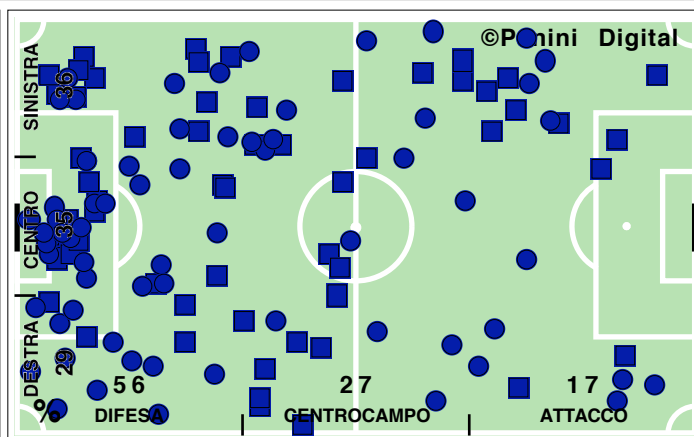

Accelerazioni

PERICOLOSITA'

Palle giocate in zona area

% attacco alla porta

% efficacia piazzati in attacco

Tiri dentro

Occasioni

Incontro	1° tempo	2° tempo
21':34" (51)	11':08" (48)	10':27" (55)
511 (55)	273 (53)	238 (57)
310 (57)	177 (54)	133 (60)
61,8	65,8	57,1
88 (59)	45 (56)	43 (63)
17,2	16,5	18,1
54,0	51,3	57,4
8':28" (60)	4':07" (52)	4':20" (71)
0/12	0/3	0/9
9	7	2
41,1	38,4	44,0
27,3	28,3	26,3
47,7	46,7	48,8
25,0	25,0	25,0
14	10	4
75,4	73,7	79,0
8	3	5
1	1	0
18,1	13,2	26,4
81,9	86,8	73,6
30/145	14/67	16/78
6/29	3/11	3/18
2	1	1
5/13	3/7	2/6
84,6	85,7	83,3
15,4	14,3	16,7
3/18	1/10	2/8
2	1	1
23	8	15
37,7	40,0	36,6
22,7	40,0	17,7
2/9	1/4	1/5
2	2	0

DISPOSIZIONI TATTICHE E DENSITA' DI GIOCO

47' primo tempo 23':04''

Europa League 2009-10
BASILEA-ROMA 2-0

46' **secondo tempo** 18':55"

COPERTURA TERRITORIALE

BASILEA

2-0

ROMA

PALLE RECUPERATE

FALLI COMMESSI

GIocate UTILI

BASILEA

2-0

ROMA

PASSAGGI LUNGI

DRIBBLING

CROSS SU AZIONE

BASILEA

STUDIO FINALIZZAZIONI

Tiri: 7

Tiri dentro: 4

Reti: 2

Occasioni: 5

ANDAMENTO DEI TIRI NEL TEMPO