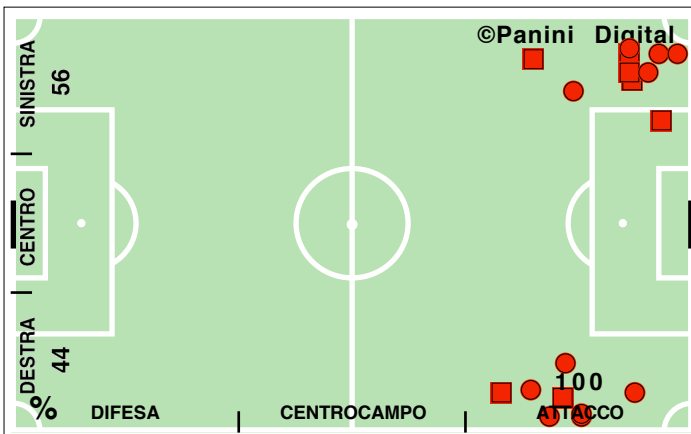

DISPOSIZIONI TATTICHE E DENSITA' DI GIOCO

47' primo tempo 23':04''

Europa League 2009-10
BASILEA-ROMA 2-0

46' **secondo tempo** 18':55"

COPERTURA TERRITORIALE

BASILEA

2-0

ROMA

PALLE RECUPERATE

FALLI COMMESSI

GIocate UTILI

BASILEA

2-0

ROMA

PASSAGGI LUNGI

DRIBBLING

CROSS SU AZIONE

BASILEA

STUDIO FINALIZZAZIONI

Tiri: 7

Tiri dentro: 4

Reti: 2

Occasioni: 5

ANDAMENTO DEI TIRI NEL TEMPO