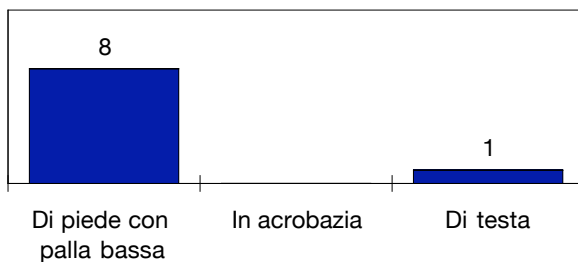

CROSS SU AZIONE

BASILEA

STUDIO FINALIZZAZIONI

Tiri: 7

Tiri dentro: 4

Reti: 2

Occasioni: 5

ANDAMENTO DEI TIRI NEL TEMPO

COME SI ARRIVA AL TIRO

DA DOVE SI TIRA

COME SI TIRA

©Panini Digital

○ primo tempo □ secondo tempo ○ supplementari
 ● sviluppo calcio piazzato ● azione di gioco

ESITO DEI TIRI

EFFICACIA PALLE INATTIVE

ROMA

STUDIO FINALIZZAZIONI

Tiri: 9

Tiri dentro: 2

Reti: 0

Occasioni: 2

ANDAMENTO DEI TIRI NEL TEMPO

COME SI ARRIVA AL TIRO

DA DOVE SI TIRA

COME SI TIRA

©Panini Digital

○ primo tempo □ secondo tempo ○ supplementari
 ● sviluppo calcio piazzato ● azione di gioco

ESITO DEI TIRI

EFFICACIA PALLE INATTIVE

FLUSSI DI GIOCO

BASILEA

DA	A	Costanzo 1	Çağdas Atan 4	Abraham 19	Safari 20	Inkoom 22	Chipperfield 11	Stocker 14	Cabral 24	Carlitos 30	Streller 9	Frei 13	Unal 26	Almerares 15	RIUSCITI	
Costanzo 1			2	2	3	3	1	-	-	1	2	-	-	1	15	48%
Çağdas Atan 4		2		7	11	-	4	1	3	-	1	2	-	-	31	74%
Abraham 19		4	8		3	2	-	1	5	-	1	1	-	-	25	64%
Safari 20		4	7	1		-	-	5	5	-	4	6	-	-	32	60%
Inkoom 22		4	1	4	1		2	-	3	13	2	1	-	-	31	57%
Chipperfield 11		-	1	-	1	-		3	4	3	3	2	-	-	17	57%
Stocker 14		-	-	-	3	1	4		-	1	2	1	-	-	12	48%
Cabral 24		2	1	3	1	6	2	1		9	1	4	-	-	30	71%
Carlitos 30		-	-	5	-	7	2	1	2		2	2	-	-	21	46%
Streller 9		-	-	-	1	-	2	3	1	3		2	-	-	12	52%
Frei 13		-	2	1	-	-	1	2	2	3	-		-	1	12	38%
Unal 26		-	-	-	-	-	-	-	-	-	-	-		-		0%
Almerares 15		-	-	-	-	-	-	-	-	-	-	-	-			0%
TOTALI		16	22	23	24	19	18	17	25	33	18	21		2	238	57%