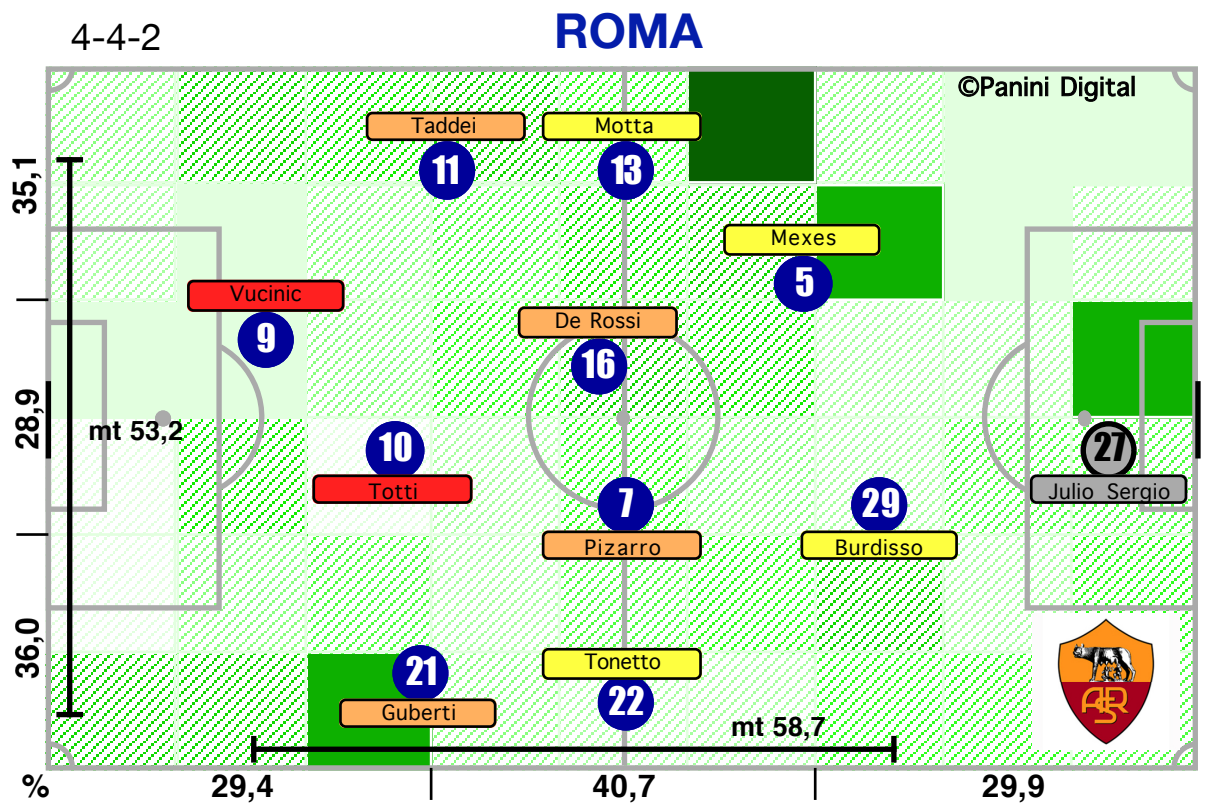

Europa League 2009-10
BASILEA-ROMA 2-0

46' **secondo tempo** 18':55"