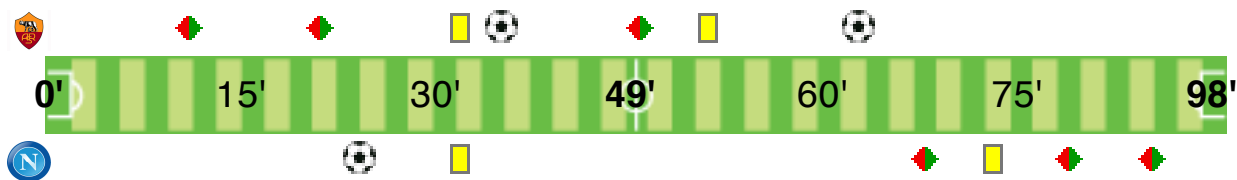

Direttore di gara

Luca Banti

Stadio

Olimpico (Roma)

Condizioni meteo

Buone

Durata

98' (49+49)

Data

04-10-2009

Condizioni campo

Buone

Tempo effettivo

44':08"