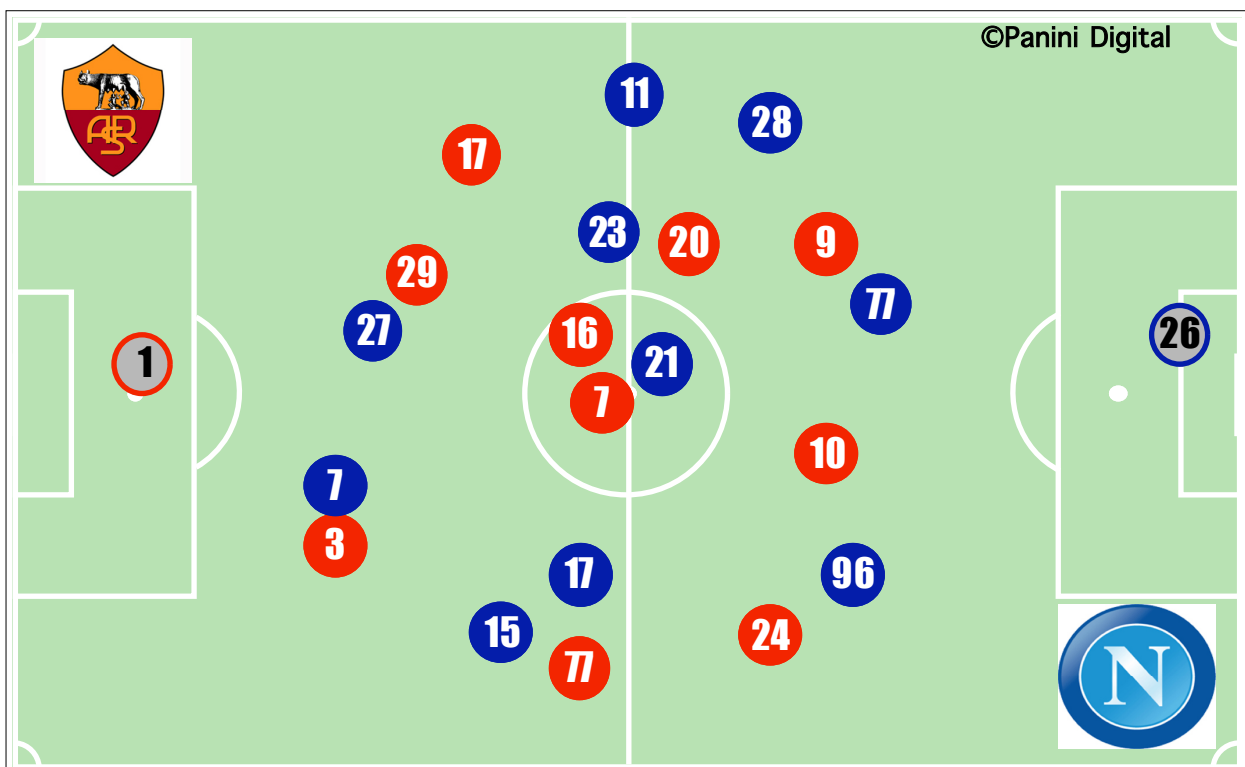

FORMAZIONI E DISPOSIZIONI TATTICHE

ROMA

22'	P	Julio Sergio	27	-22'	
98'	D	Andreolli Marco	3		
11'	D	Motta Marco	13	-11'	
98'	D	Riise John Arne	17		
98'	D	Burdisso Nicolás Andrés	29		
98'	C	Pizarro	7		
98'	C	De Rossi Daniele	16		
51'	98'	C	Perrotta Simone	20	
49'	C	Cerci Alessio	24	45+4'	
34'	98'	A	Vucinic Mirko	9	
98'	A	Totti Francesco	10		
87'	D	Cassetti Marco	77	-11'	
76'	P	Lobont Bogdan Ionut	1	-22'	
49'	C	Faty Ricardo	14	45+4'	
	D	Tonetto Max	22		
	C	Guberti Stefano	21		
	C	Greco Leandro	23		
	A	Okaka Chuka Stefano	89		

NAPOLI

26	De Sanctis Morgan	P	98'
69'	28 Cannavaro Paolo	D	72' 34'
77	Rinaudo Leandro	D	98' 75'
96	Contini Matteo	D	98'
11	Maggio Christian	C	98'
81'	15 Datolo Jesús Alberto	C	84'
17	Hamsik Marek	C	98'
88'	21 Cigarini Luca	C	91'
23	Gargano	C	98'
7	Lavezzi Ezequiel Iván	A	98'
27	Quagliarella Fabio	A	98'
69'	9 Hoffer Erwin	A	26'
81'	16 Zuniga	D	14'
88'	19 Denis Germán Gustavo	A	7'
	1 Izzo Gennaro	P	
	6 Aronica Salvatore	D	
	5 Pazienza Michele	C	
	18 Bogliacino Mariano	C	

Allenatore

Claudio Ranieri

Allenatore

Roberto Donadoni