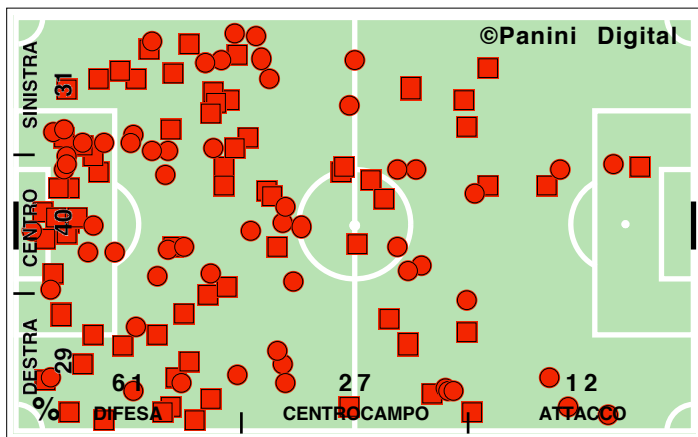

COPERTURA TERRITORIALE

ROMA

2-1

NAPOLI

PALLE RECUPERATE