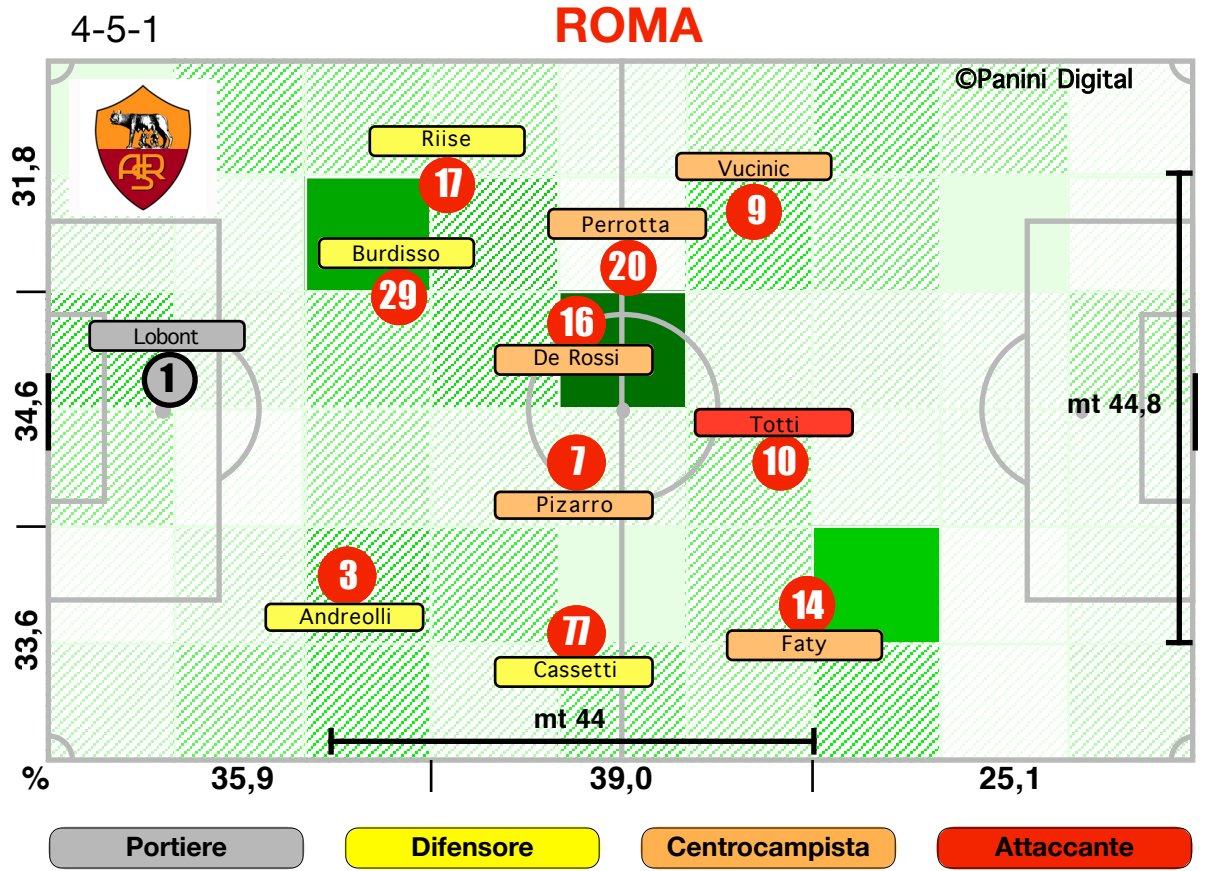

### PERICOLOSITA'

Palle giocate in zona area

% attacco alla porta

% efficacia piazzati in attacco

Tiri dentro

Occasioni

Incontro	1° tempo	2° tempo
<b>22':50" (52)</b>	11':42" (53)	11':08" (50)
<b>501 (51)</b>	246 (51)	255 (50)
<b>297 (51)</b>	155 (52)	142 (49)
<b>60,4</b>	64,6	56,4
<b>77 (46)</b>	41 (47)	36 (46)
<b>15,4</b>	16,7	14,1
<b>56,2</b>	53,5	58,9
<b>9':40" (57)</b>	4':21" (55)	5':19" (58)
<b>0/19</b>	0/8	0/11
<b>1</b>	0	1
<b>44,8</b>	41,9	47,4
<b>23,3</b>	22,4	24,2
<b>54,6</b>	60,0	49,5
<b>22,2</b>	17,7	26,4
<b>29</b>	15	14
<b>50,9</b>	53,1	48,2
<b>10</b>	6	4
<b>2</b>	1	1
<b>22,8</b>	29,2	15,5
<b>77,2</b>	70,8	84,5
<b>21/137</b>	8/56	13/81
<b>10/35</b>	5/23	5/12
<b>9</b>	7	2
<b>12/19</b>	5/8	7/11
<b>47,4</b>	50,0	45,5
<b>52,6</b>	50,0	54,6
<b>7/15</b>	5/7	2/8
<b>7</b>	5	2
<b>24</b>	13	11
<b>40,7</b>	43,3	37,9
<b>0,0</b>	0,0	0,0
<b>2/9</b>	2/6	0/3
<b>2</b>	1	1

# DISPOSIZIONI TATTICHE E DENSITA' DI GIOCO

49' primo tempo 21':57''

Serie A TIM 2009-2010  
**ROMA-NAPOLI 2-1**

49' **secondo tempo** 22':11"