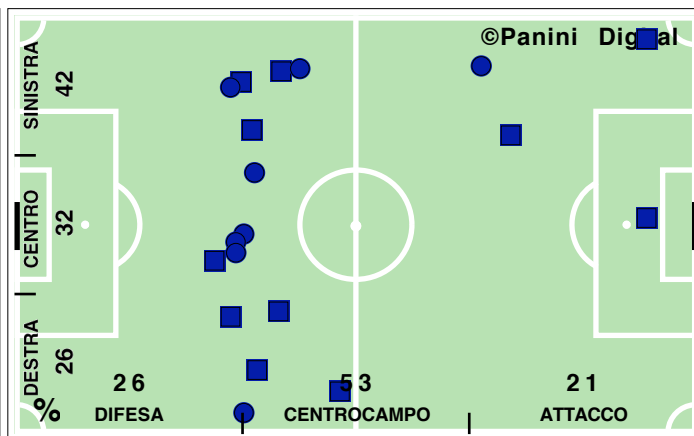

FALLI COMMESSI