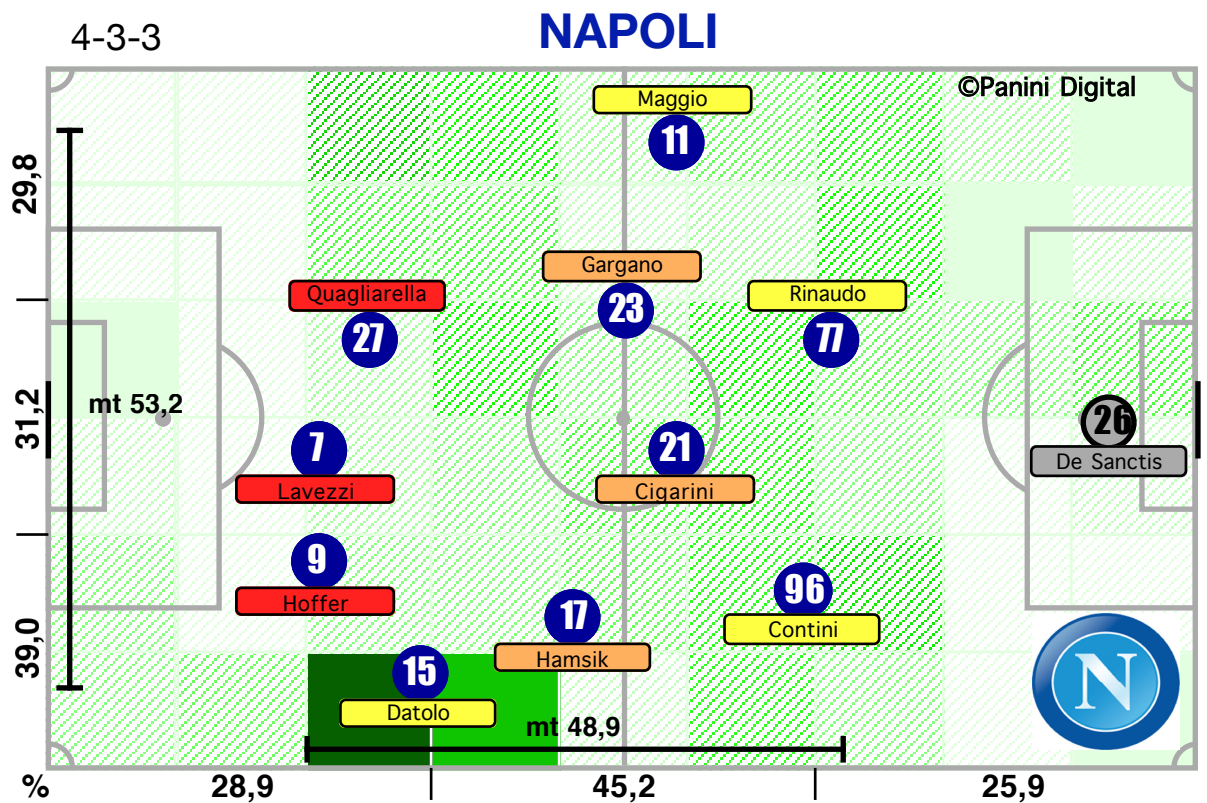

Serie A TIM 2009-2010
ROMA-NAPOLI 2-1

49' **secondo tempo** 22':11"