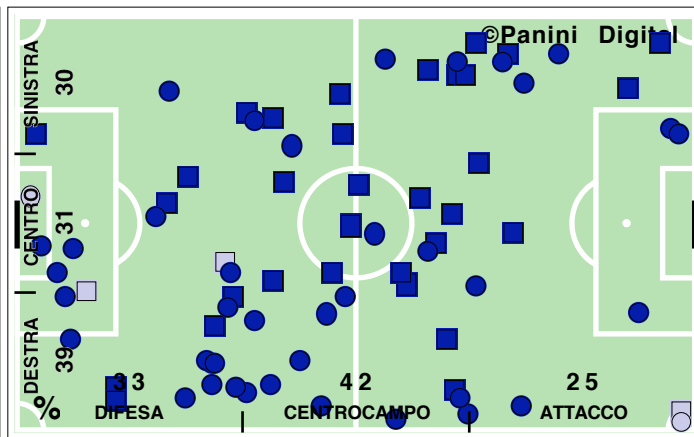

GIocate UTILI