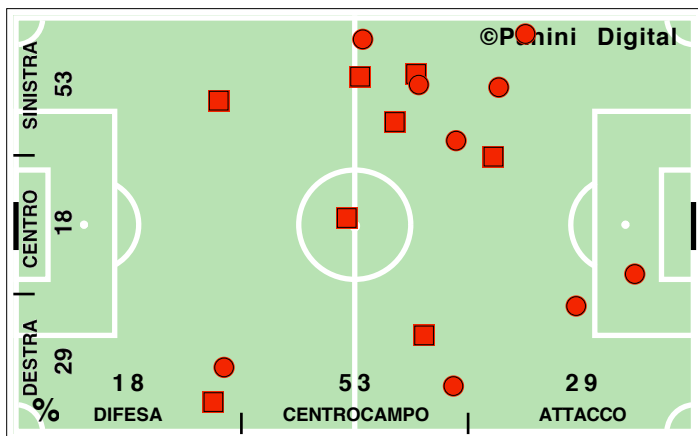

FALLI COMMESSI