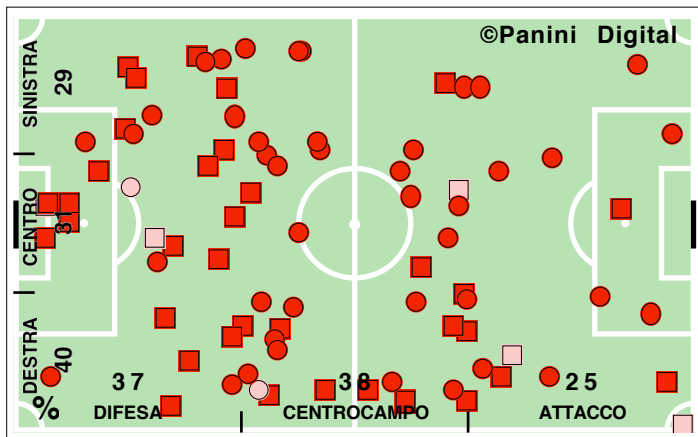

GIocate UTILI