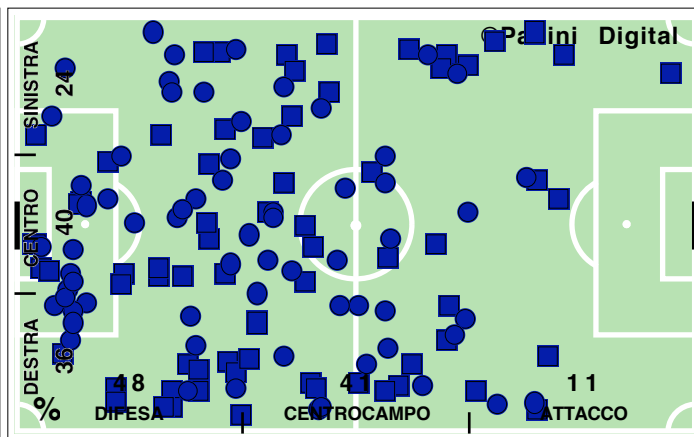

COPERTURA TERRITORIALE

ROMA

2-1

NAPOLI

PALLE RECUPERATE