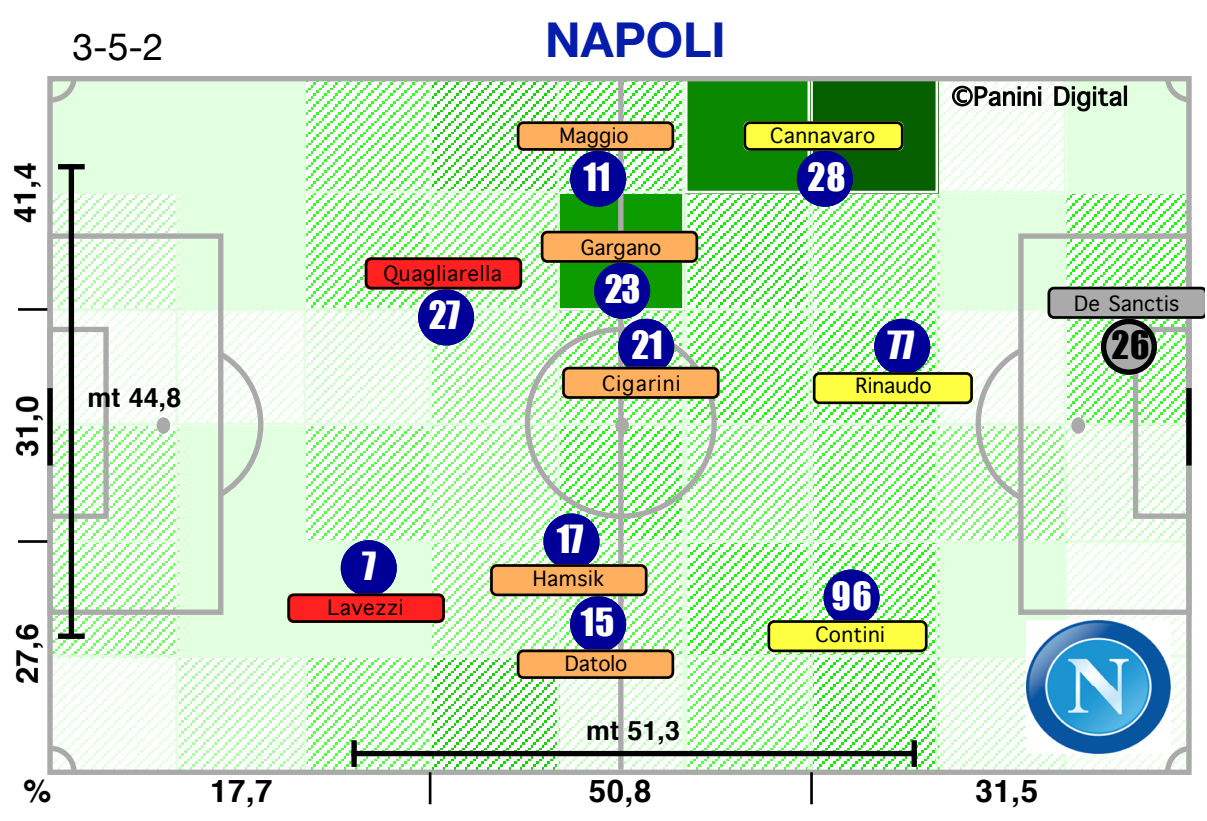

DISPOSIZIONI TATTICHE E DENSITA' DI GIOCO

49' primo tempo 21':57''