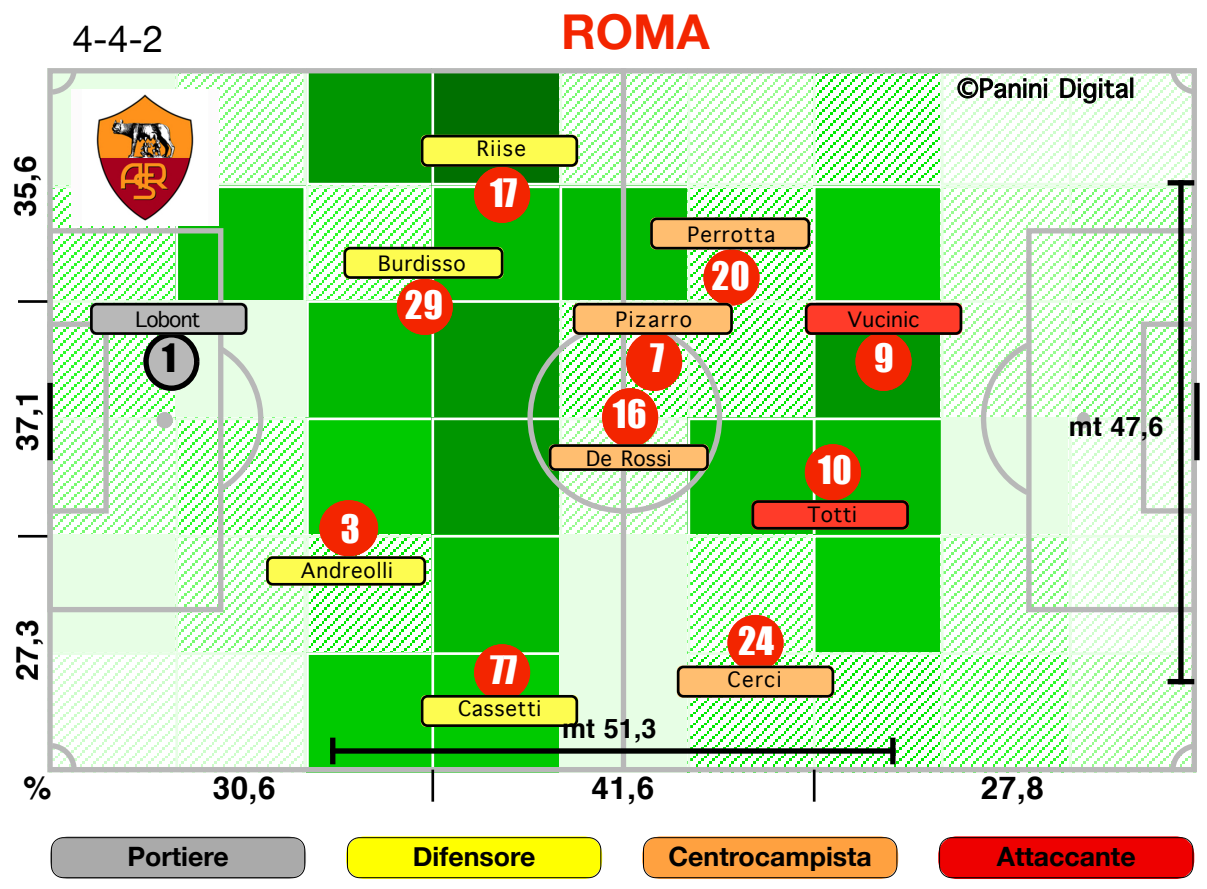

### PERICOLOSITA'

Palle giocate in zona area

% attacco alla porta

% efficacia piazzati in attacco

Tiri dentro

Occasioni

Incontro	1° tempo	2° tempo
<b>22':50" (52)</b>	11':42" (53)	11':08" (50)
<b>501 (51)</b>	246 (51)	255 (50)
<b>297 (51)</b>	155 (52)	142 (49)
<b>60,4</b>	64,6	56,4
<b>77 (46)</b>	41 (47)	36 (46)
<b>15,4</b>	16,7	14,1
<b>56,2</b>	53,5	58,9
<b>9':40" (57)</b>	4':21" (55)	5':19" (58)
<b>0/19</b>	0/8	0/11
<b>1</b>	0	1
<b>44,8</b>	41,9	47,4
<b>23,3</b>	22,4	24,2
<b>54,6</b>	60,0	49,5
<b>22,2</b>	17,7	26,4
<b>29</b>	15	14
<b>50,9</b>	53,1	48,2
<b>10</b>	6	4
<b>2</b>	1	1
<b>22,8</b>	29,2	15,5
<b>77,2</b>	70,8	84,5
<b>21/137</b>	8/56	13/81
<b>10/35</b>	5/23	5/12
<b>9</b>	7	2
<b>12/19</b>	5/8	7/11
<b>47,4</b>	50,0	45,5
<b>52,6</b>	50,0	54,6
<b>7/15</b>	5/7	2/8
<b>7</b>	5	2
<b>24</b>	13	11
<b>40,7</b>	43,3	37,9
<b>0,0</b>	0,0	0,0
<b>2/9</b>	2/6	0/3
<b>2</b>	1	1

# DISPOSIZIONI TATTICHE E DENSITA' DI GIOCO

49' primo tempo 21':57''

Serie A TIM 2009-2010  
**ROMA-NAPOLI 2-1**

49' **secondo tempo** 22':11"