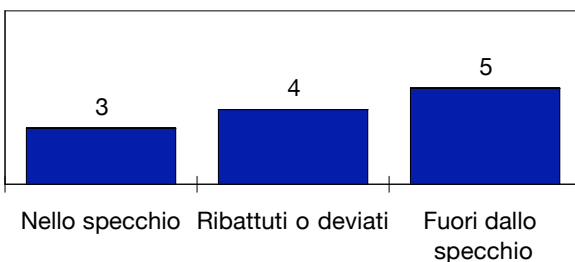

ZONA D'ATTACCO

ROMA

STUDIO FINALIZZAZIONI

Tiri: 12

Tiri dentro: 3

Reti: 1

Occasioni: 1

ANDAMENTO DEI TIRI NEL TEMPO

COME SI ARRIVA AL TIRO

DA DOVE SI TIRA

COME SI TIRA

○ primo tempo □ secondo tempo ○ supplementari
 ● sviluppo calcio piazzato ● azione di gioco

ESITO DEI TIRI

EFFICACIA PALLE INATTIVE

ZONA D'ATTACCO

FLUSSI DI GIOCO

CATANIA

DA	A	Andujar 21	Potenza 2	Spolli 3	Silvestre 6	Capuano 33	Carboni 5	Mascara 7	Izco 13	Ricchiuti 19	Biagianti 27	Morimoto 15	Bellusci 14	Delvecchio 4	Llama 16	RIUSCITI	
Andujar 21			4	1	-	2	-	3	-	-	-	-	-	1	-	11	32%
Potenza 2		1		1	1	-	1	6	6	4	-	2	-	-	-	22	51%
Spolli 3		1	-		3	3	4	1	1	1	3	-	-	-	-	17	65%
Silvestre 6		1	4	-		1	-	-	1	1	1	-	-	-	-	9	50%
Capuano 33		-	-	1	-		4	4	-	5	8	5	-	3	1	31	53%
Carboni 5		-	-	4	1	5		5	2	5	1	-	-	-	3	26	68%
Mascara 7		1	4	-	-	5	4		4	3	2	2	-	-	1	26	49%
Izco 13		-	5	-	-	1	2	2		6	-	-	-	-	-	16	53%
Ricchiuti 19		-	1	-	-	2	-	8	5		-	3	-	-	-	19	54%
Biagianti 27		1	-	1	-	5	4	1	-	4		1	-	-	1	18	72%
Morimoto 15		-	-	-	-	3	2	5	2	1	-		-	-	-	13	68%
Bellusci 14		-	2	-	-	-	-	-	-	-	1	-		-	-	3	38%
Delvecchio 4		-	-	-	-	-	-	-	-	-	-	-	-		1	1	14%
Llama 16		-	-	-	-	-	-	-	-	-	-	1	1	1		3	23%
TOTALI		5	20	8	5	27	21	35	21	30	16	14	1	5	7	215	53%