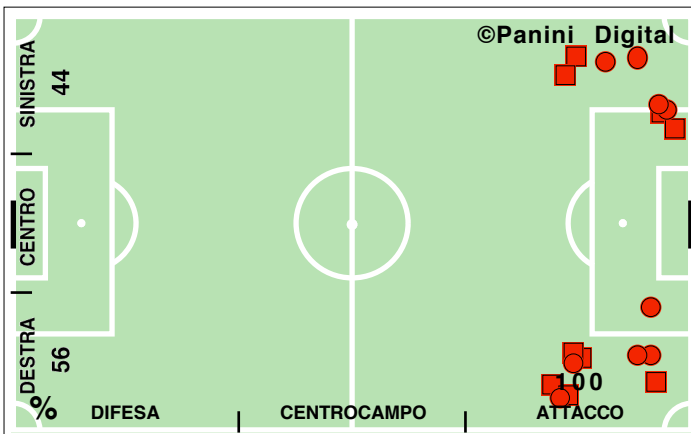

PALLE RECUPERATE

FALLI COMMESSI

GIOCALE UTILI

CATANIA

1-1

ROMA

PASSAGGI LUNGI

DRIBBLING

CROSS SU AZIONE

CATANIA

STUDIO FINALIZZAZIONI

Tiri: 9

Tiri dentro: 5

Reti: 1

Occasioni: 5

ANDAMENTO DEI TIRI NEL TEMPO