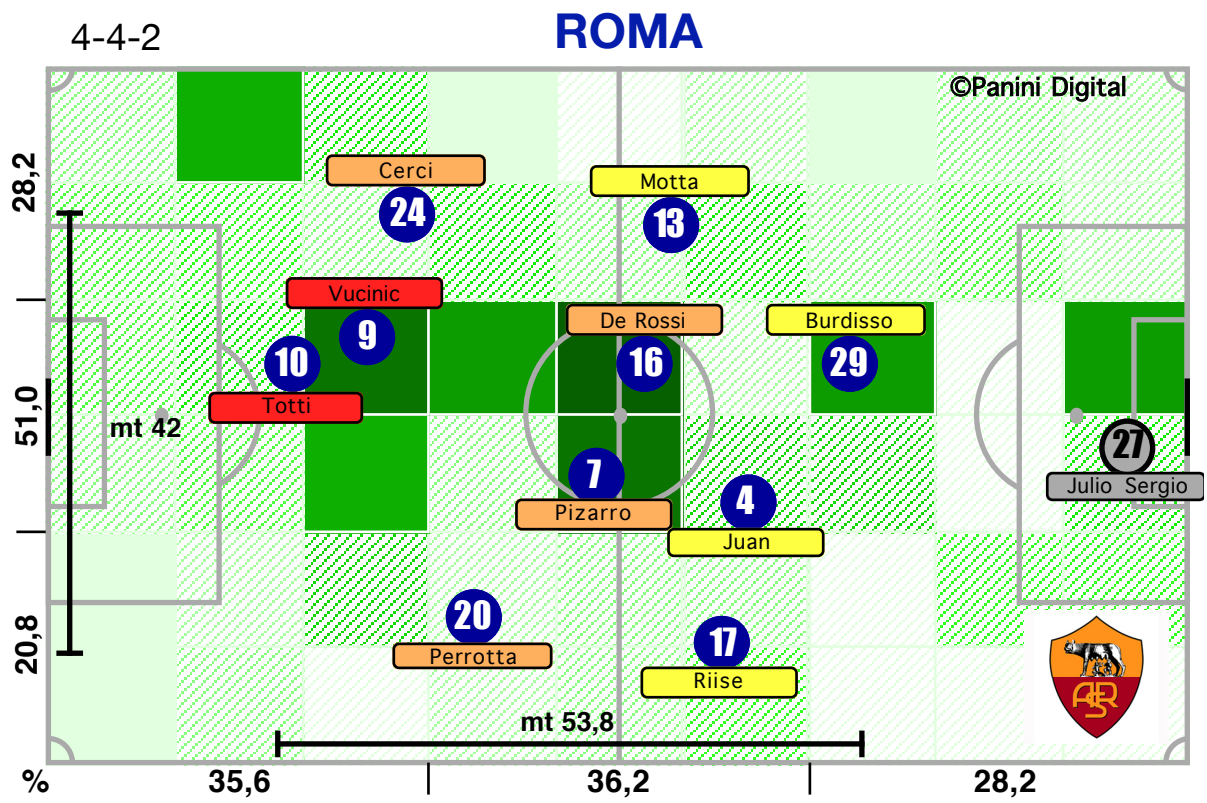

Serie A TIM 2009-2010
CATANIA-ROMA 1-1

52' **secondo tempo** 18':03"