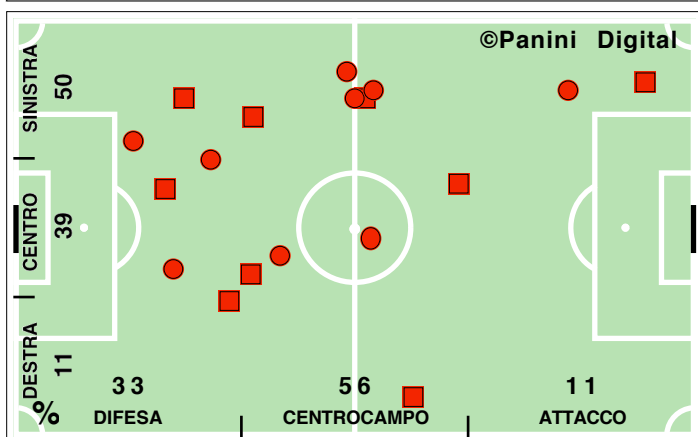

FALLI COMMESSI