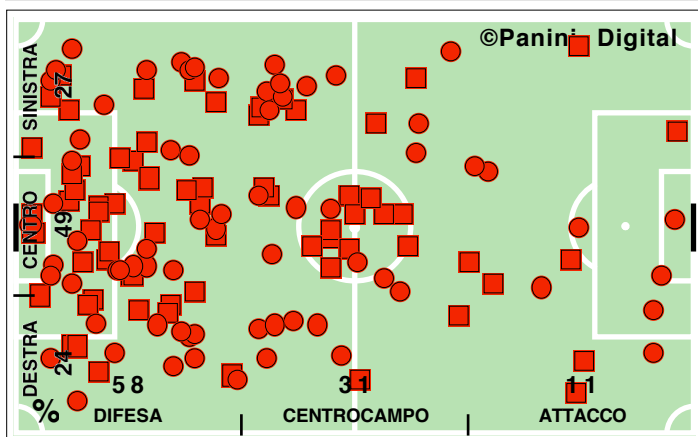

COPERTURA TERRITORIALE

CATANIA

1-1

ROMA

PALLE RECUPERATE