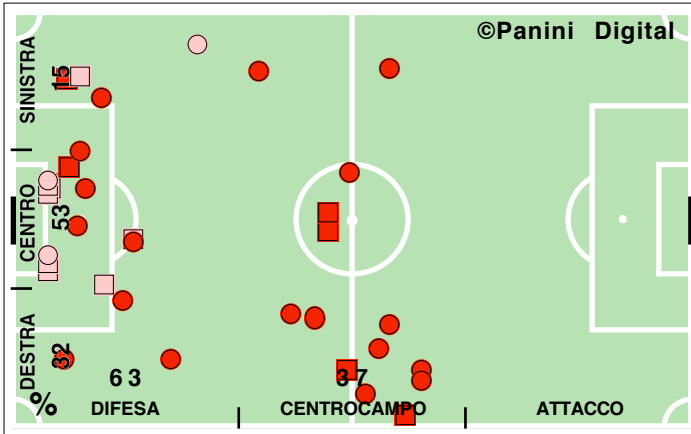

PALLE RECUPERATE

FALLI COMMESSI

GIOCALE UTILI

CATANIA

1-1

ROMA

PASSAGGI LUNGI

DRIBBLING

CROSS SU AZIONE

CATANIA

STUDIO FINALIZZAZIONI

Tiri: 9

Tiri dentro: 5

Reti: 1

Occasioni: 5

ANDAMENTO DEI TIRI NEL TEMPO