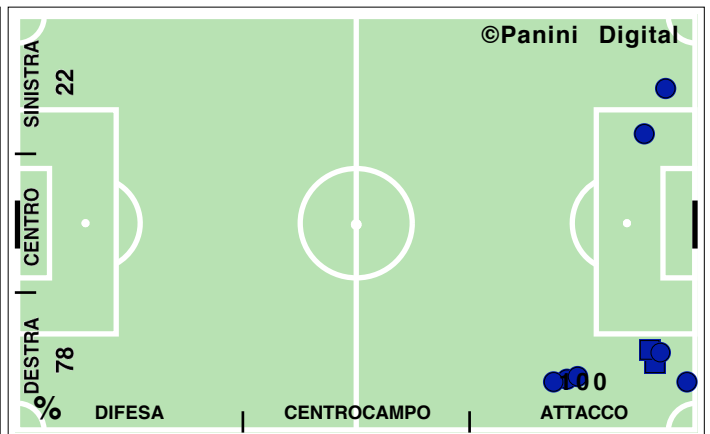

PALLE RECUPERATE

FALLI COMMESSI

GIOCALE UTILI

CATANIA

1-1

ROMA

PASSAGGI LUNGI

DRIBBLING

CROSS SU AZIONE

CATANIA

STUDIO FINALIZZAZIONI

Tiri: 9

Tiri dentro: 5

Reti: 1

Occasioni: 5

ANDAMENTO DEI TIRI NEL TEMPO