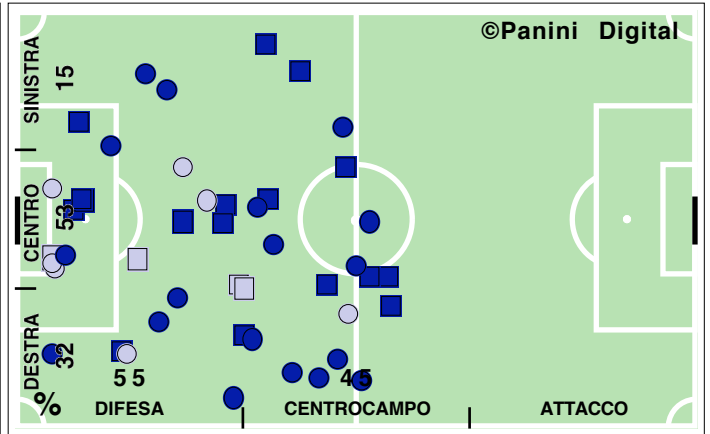

PALLE RECUPERATE

FALLI COMMESSI

GIOCALE UTILI

CATANIA

1-1

ROMA

PASSAGGI LUNGI

DRIBBLING

CROSS SU AZIONE

CATANIA

STUDIO FINALIZZAZIONI

Tiri: 9

Tiri dentro: 5

Reti: 1

Occasioni: 5

ANDAMENTO DEI TIRI NEL TEMPO