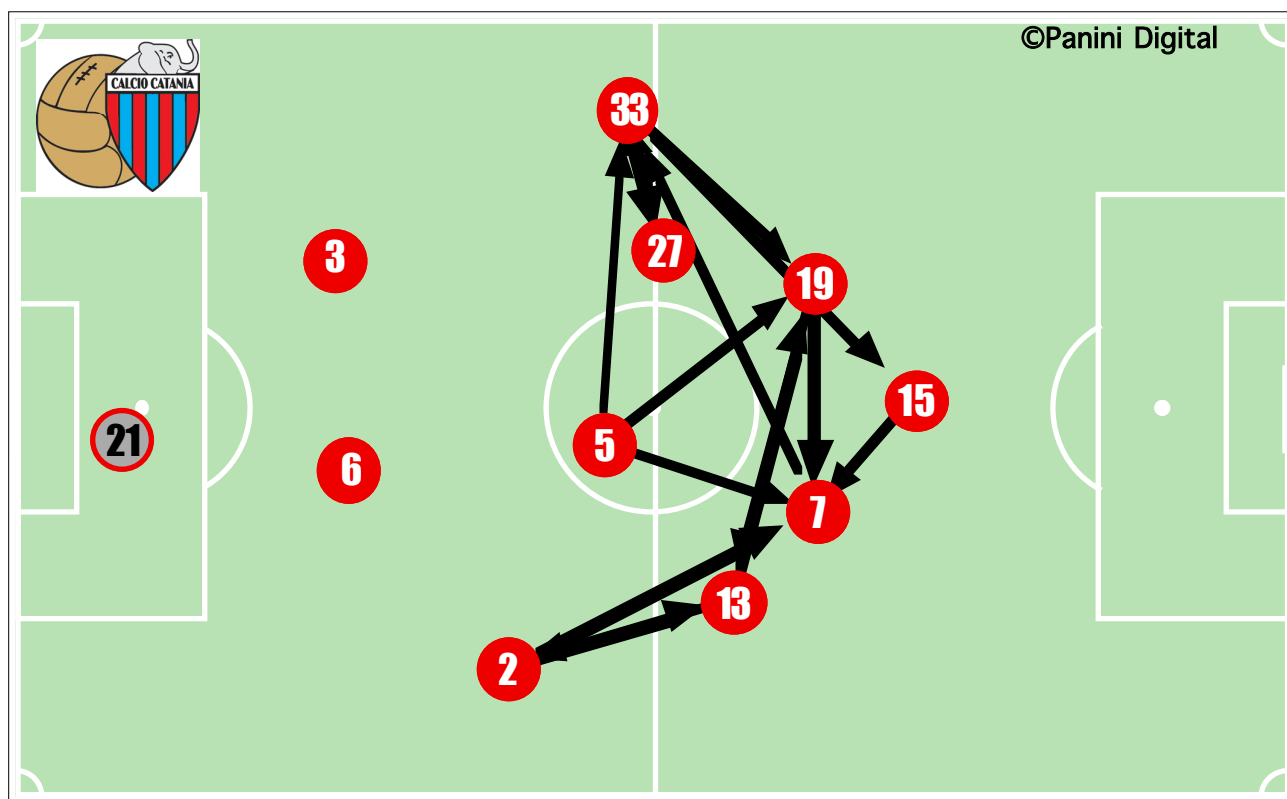

FLUSSI DI GIOCO

CATANIA

DA	A	Andujar 21	Potenza 2	Spolli 3	Silvestre 6	Capuano 33	Carboni 5	Mascara 7	Izco 13	Ricchiuti 19	Biagianti 27	Morimoto 15	Bellusci 14	Delvecchio 4	Llama 16	RIUSCITI	
Andujar 21			4	1	-	2	-	3	-	-	-	-	-	1	-	11	32%
Potenza 2		1		1	1	-	1	6	6	4	-	2	-	-	-	22	51%
Spolli 3		1	-		3	3	4	1	1	1	3	-	-	-	-	17	65%
Silvestre 6		1	4	-		1	-	-	1	1	1	-	-	-	-	9	50%
Capuano 33		-	-	1	-		4	4	-	5	8	5	-	3	1	31	53%
Carboni 5		-	-	4	1	5		5	2	5	1	-	-	-	3	26	68%
Mascara 7		1	4	-	-	5	4		4	3	2	2	-	-	1	26	49%
Izco 13		-	5	-	-	1	2	2		6	-	-	-	-	-	16	53%
Ricchiuti 19		-	1	-	-	2	-	8	5		-	3	-	-	-	19	54%
Biagianti 27		1	-	1	-	5	4	1	-	4		1	-	-	1	18	72%
Morimoto 15		-	-	-	-	3	2	5	2	1	-		-	-	-	13	68%
Bellusci 14		-	2	-	-	-	-	-	-	-	1	-		-	-	3	38%
Delvecchio 4		-	-	-	-	-	-	-	-	-	-	-	-		1	1	14%
Llama 16		-	-	-	-	-	-	-	-	-	-	1	1	1		3	23%
TOTALI		5	20	8	5	27	21	35	21	30	16	14	1	5	7	215	53%