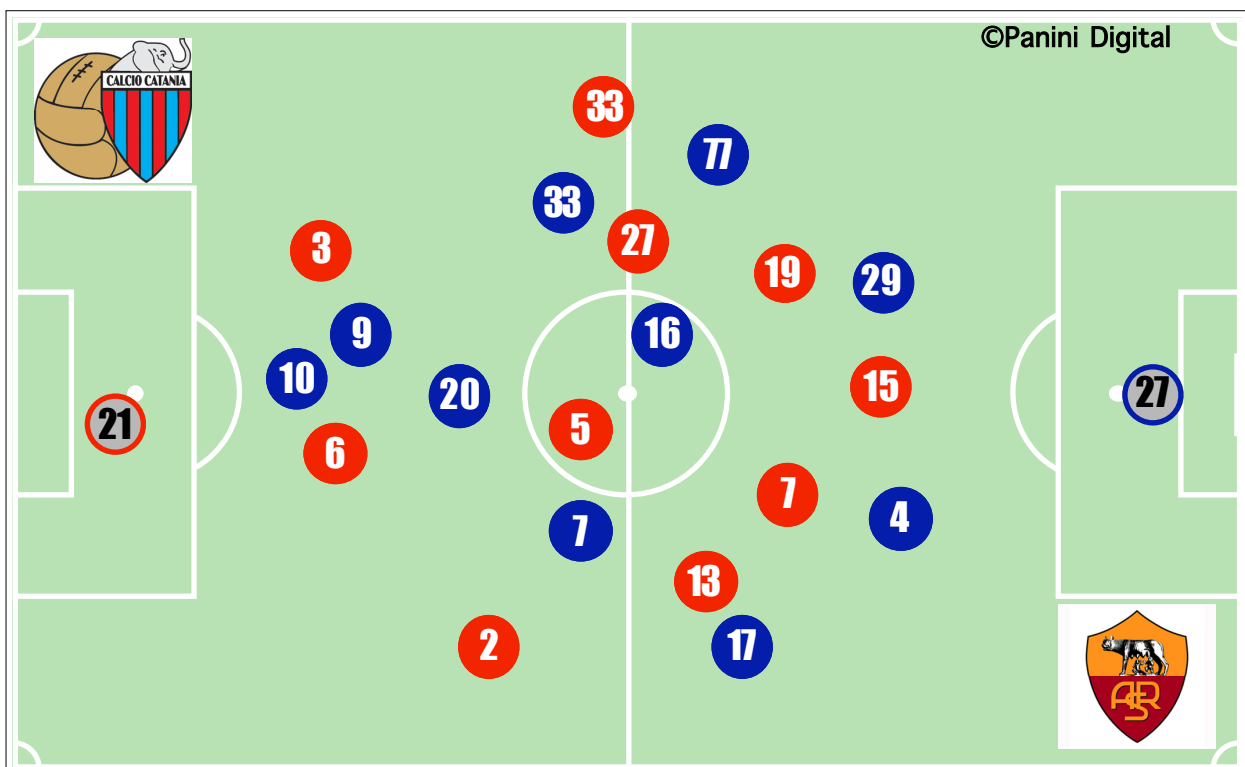

FORMAZIONI E DISPOSIZIONI TATTICHE

CATANIA

100'	P	Andujar Mariano Gonzalo	21	
56'	100'	D	Potenza Alessandro	2
	73'	D	Spolli Nicolás Federico	3
	100'	D	Silvestre Matías Agustín	6
	100'	D	Capuano Ciro	33
44'	100'	C	Carboni Ezequiel Alejo	5
90+4'	100'	C	Mascara Giuseppe	7
	59'	C	Izco Mariano Julio	13
	65'	C	Ricchiuti Adrian	19
60'	100'	C	Biagianti Marco	27
66'	100'	A	Morimoto Takayuki	15
	41'	C	Llama Ezequiel Cristian	16
90+3'	31'	C	Delvecchio Gennaro	4
	27'	D	Bellusci Giuseppe	14
		P	Campagnolo Andrea	30
		D	Augustyn Blazej	18
		C	Pesce Simone	24
		A	Plasmati Gianvito	9

ROMA

27	Julio Sergio	P	100'
19'	5 Mexes Philippe	D	19'
	17 Riise John Arne	D	100'
	29 Burdisso Nicolás Andrés	D	100'
28'	77 Casetti Marco	D	28'
	7 Pizarro	C	100'
	16 De Rossi Daniele	C	100'
	20 Perrotta Simone	C	100'
56'	33 Brighi Matteo	C	58'
	9 Vucinic Mirko	A	100'
	10 Totti Francesco	A	100'
19'	4 Juan	D	81'
28'	13 Motta Marco	D	72'
56'	24 Cerci Alessio	C	42'
	1 Lobont Bogdan Ionut	P	
	14 Faty Ricardo	C	
	21 Guberti Stefano	C	
	89 Okaka Chuka Stefano	A	

Allenatore

Gianluca Atzori

Allenatore

Claudio Ranieri