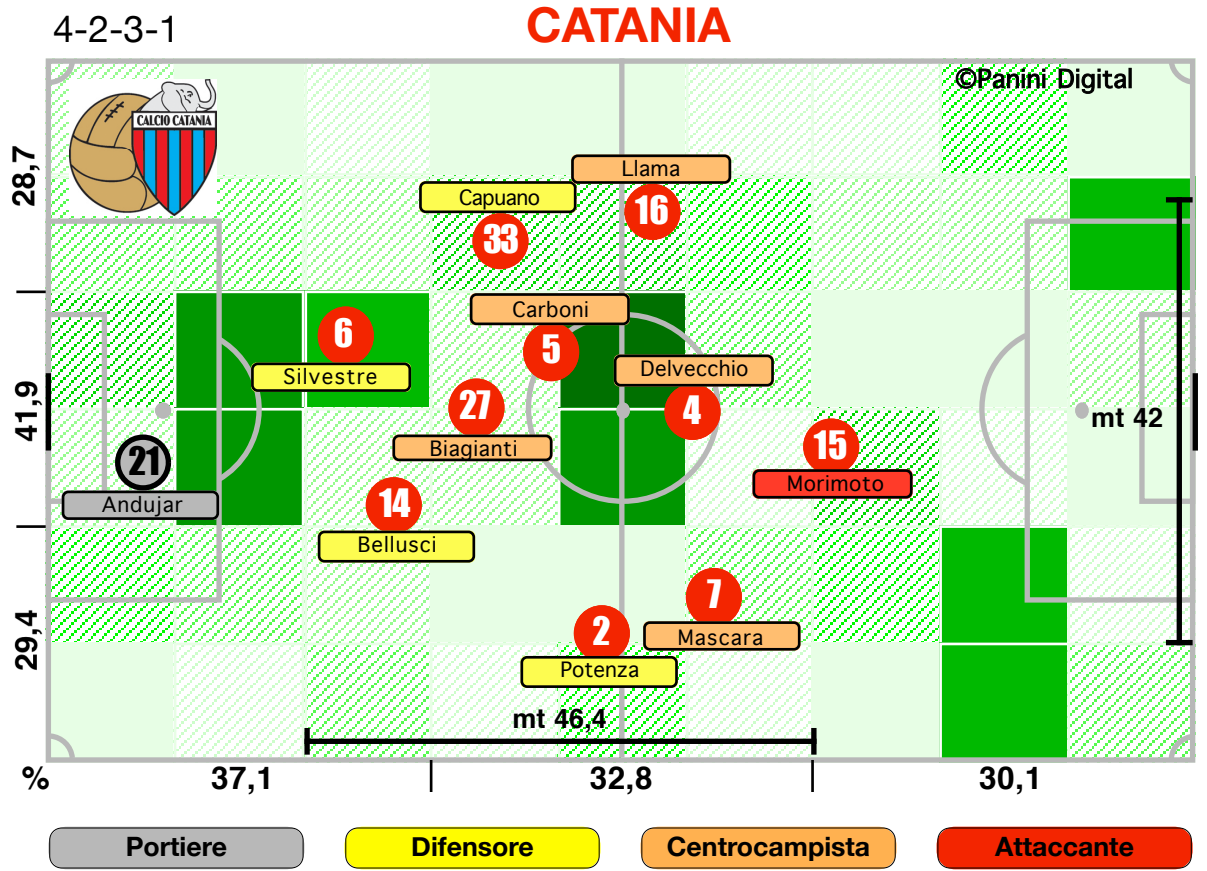

Serie A TIM 2009-2010
CATANIA-ROMA 1-1

52' **secondo tempo** 18':03"