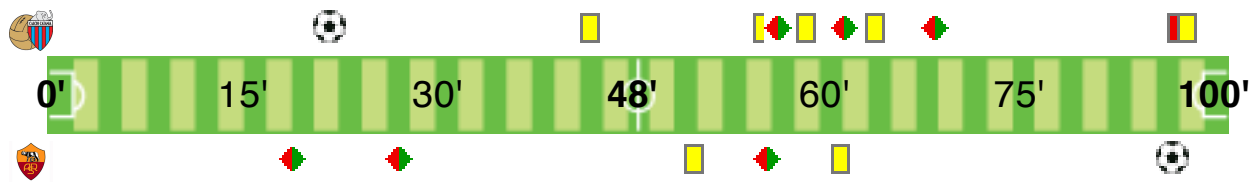

Direttore di gara

Massimiliano Sacconi

Stadio

Angelo Massimino (Catania)

Data

27-09-2009

Condizioni meteo

Buone

Condizioni campo

Buone

Durata

100' (48+52)

Tempo effettivo

42':04''