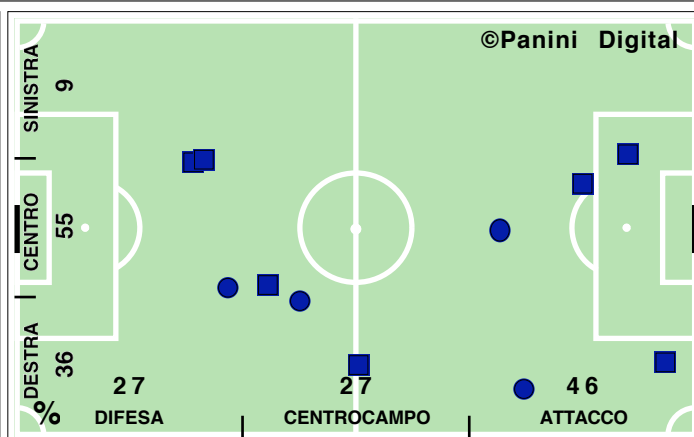

FALLI COMMESSI