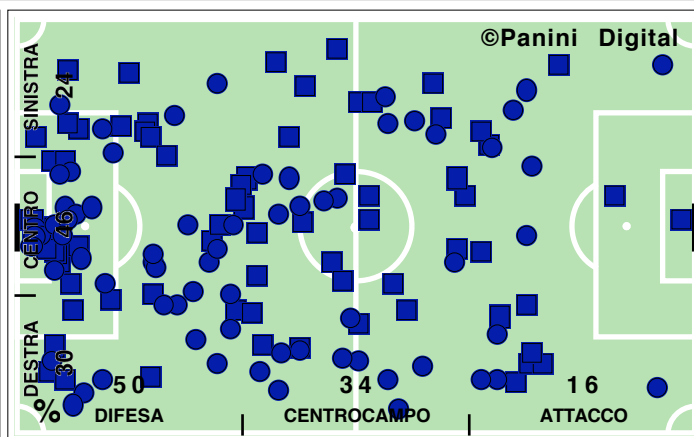

COPERTURA TERRITORIALE

CATANIA

1-1

ROMA

PALLE RECUPERATE