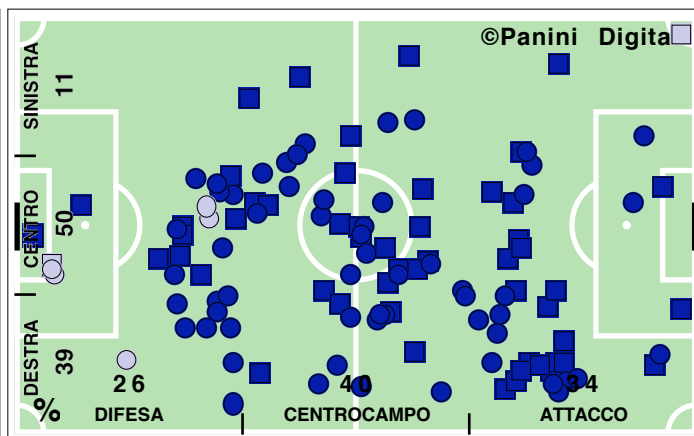

GIOCALE UTILI