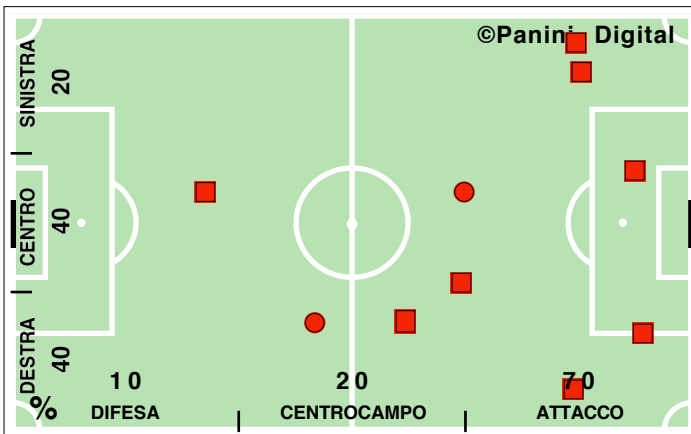

PALLE RECUPERATE

FALLI COMMESSI

GIOCALE UTILI

CATANIA

1-1

ROMA

PASSAGGI LUNGI

DRIBBLING

CROSS SU AZIONE

CATANIA

STUDIO FINALIZZAZIONI

Tiri: 9

Tiri dentro: 5

Reti: 1

Occasioni: 5

ANDAMENTO DEI TIRI NEL TEMPO