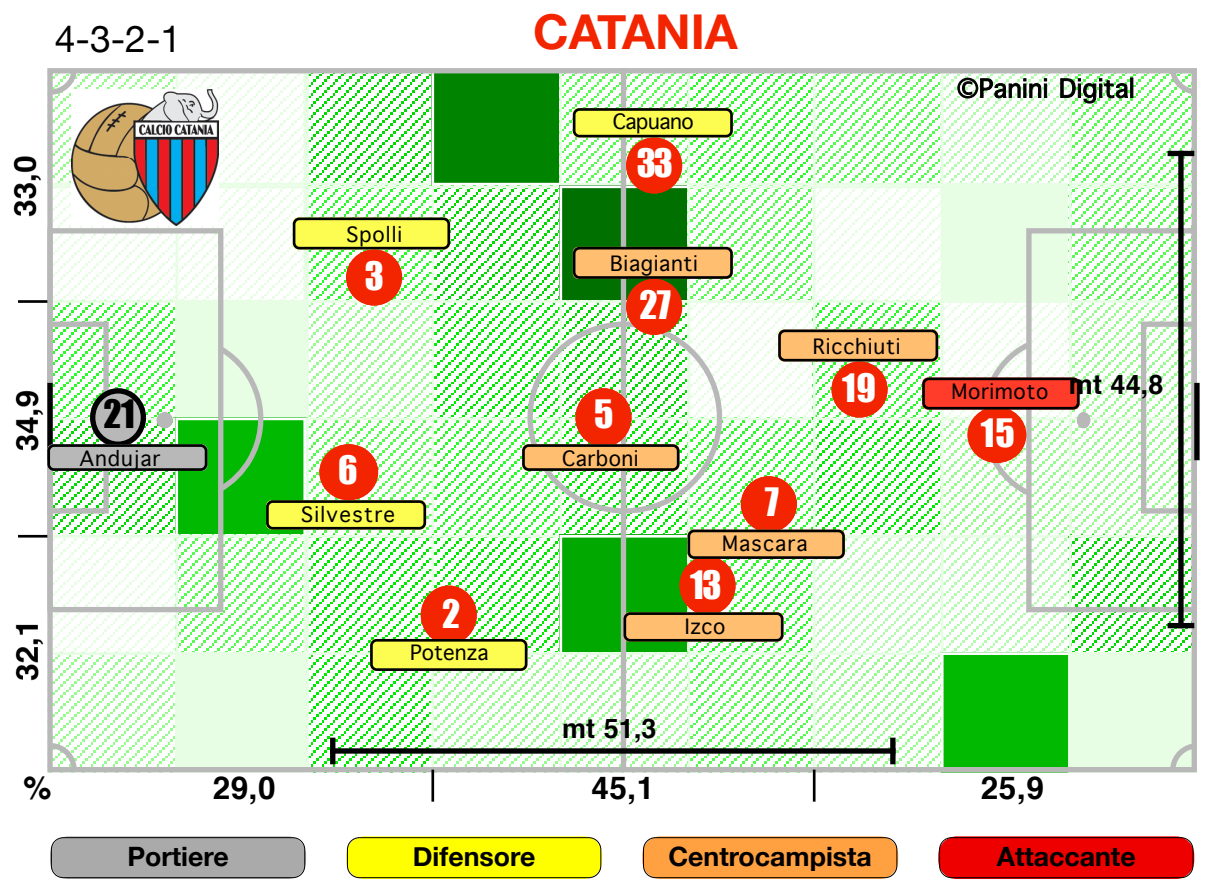

DISPOSIZIONI TATTICHE E DENSITA' DI GIOCO

48' primo tempo 24':01''