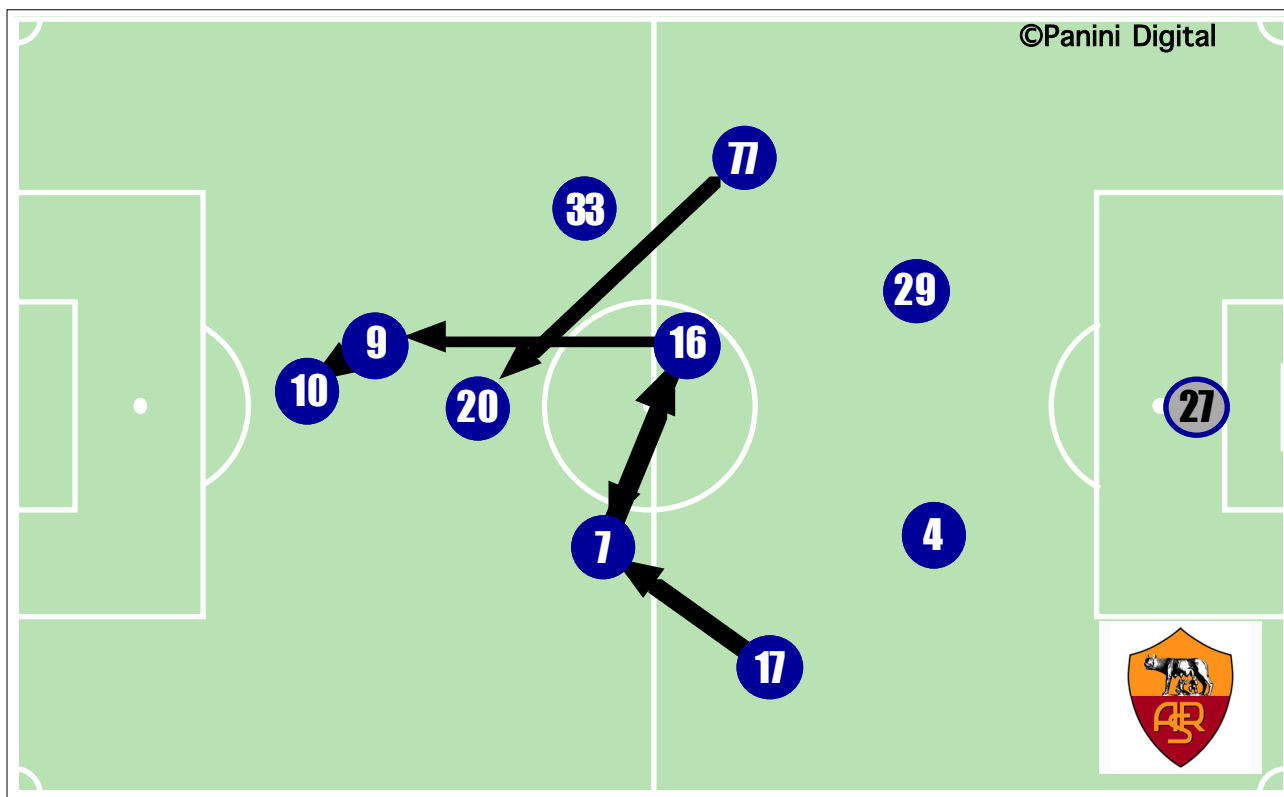

ROMA

DA	Julio Sergio 27	Mexes 5	Riise 17	Burdisso 29	Cassetti 77	Pizarro 7	De Rossi 16	Perrotta 20	Brighi 33	Vucinic 9	Totti 10	Juan 4	Motta 13	Cerci 24	RIUSCITI	
Julio Sergio 27	-	-	1	2	-	1	4	-	-	3	2	1	3	-	17	53%
Mexes 5	-	-	-	-	1	1	2	-	-	-	-	-	-	-	4	50%
Riise 17	1	-	-	1	-	8	-	1	-	3	2	4	1	-	21	58%
Burdisso 29	2	-	2	-	1	4	3	4	1	3	-	3	2	2	27	55%
Cassetti 77	-	2	-	2	-	-	-	6	3	3	1	-	-	-	17	63%
Pizarro 7	-	-	3	2	1	-	10	4	4	3	4	3	4	1	39	66%
De Rossi 16	-	1	-	2	3	6	-	3	3	7	5	1	6	-	37	69%
Perrotta 20	1	-	3	1	4	-	4	-	1	3	5	-	2	-	24	71%
Brighi 33	-	1	-	2	5	-	3	1	-	2	1	-	3	-	18	62%
Vucinic 9	-	-	2	-	-	3	1	1	1	-	8	-	2	4	22	54%
Totti 10	-	-	-	-	-	3	4	1	1	3	-	-	2	1	15	44%
Juan 4	2	-	3	4	-	3	1	2	1	2	2	-	3	-	23	77%
Motta 13	-	-	-	3	-	2	6	2	4	4	3	-	-	8	32	68%
Cerci 24	-	-	1	1	-	-	-	2	-	2	-	-	-	-	6	29%
TOTALI	6	4	15	20	15	31	38	27	19	38	33	12	28	16	302	60%