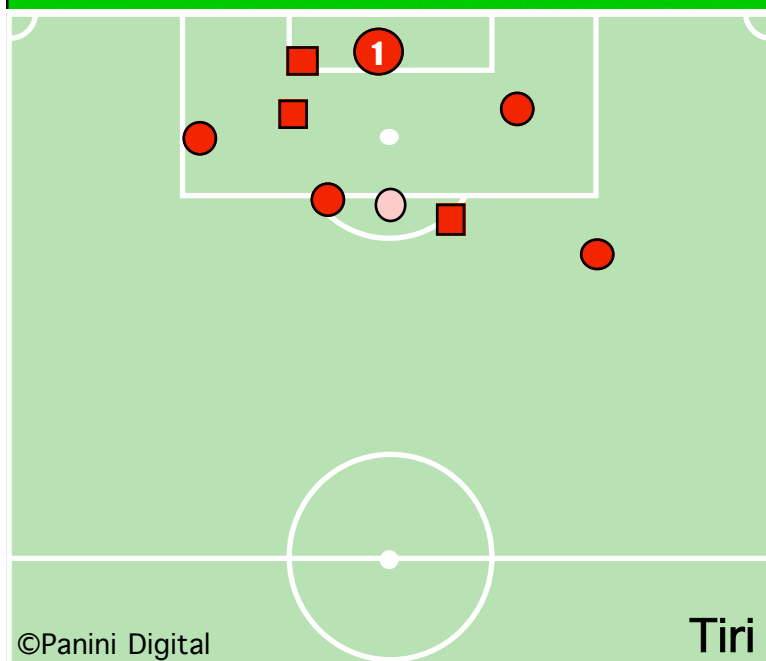

COME SI ARRIVA AL TIRO