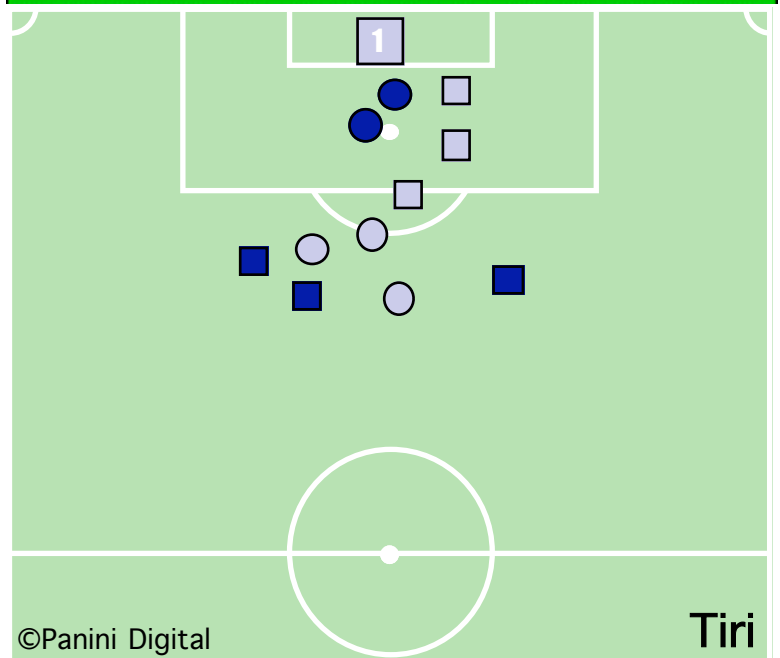

DA DOVE SI TIRA