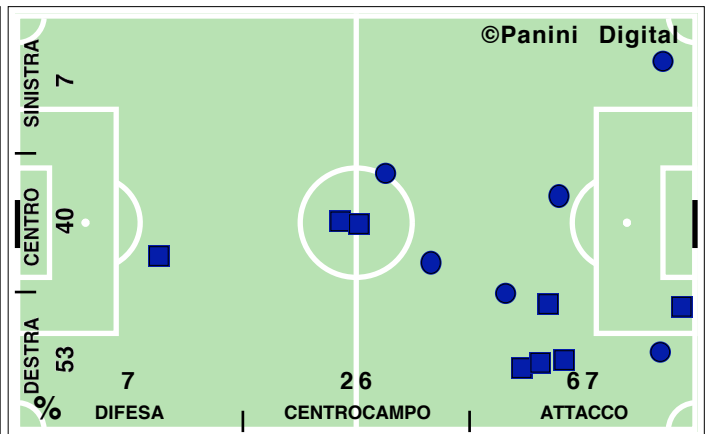

PALLE RECUPERATE

FALLI COMMESSI

GIOCALE UTILI

CATANIA

1-1

ROMA

PASSAGGI LUNGI

DRIBBLING

CROSS SU AZIONE

CATANIA

STUDIO FINALIZZAZIONI

Tiri: 9

Tiri dentro: 5

Reti: 1

Occasioni: 5

ANDAMENTO DEI TIRI NEL TEMPO