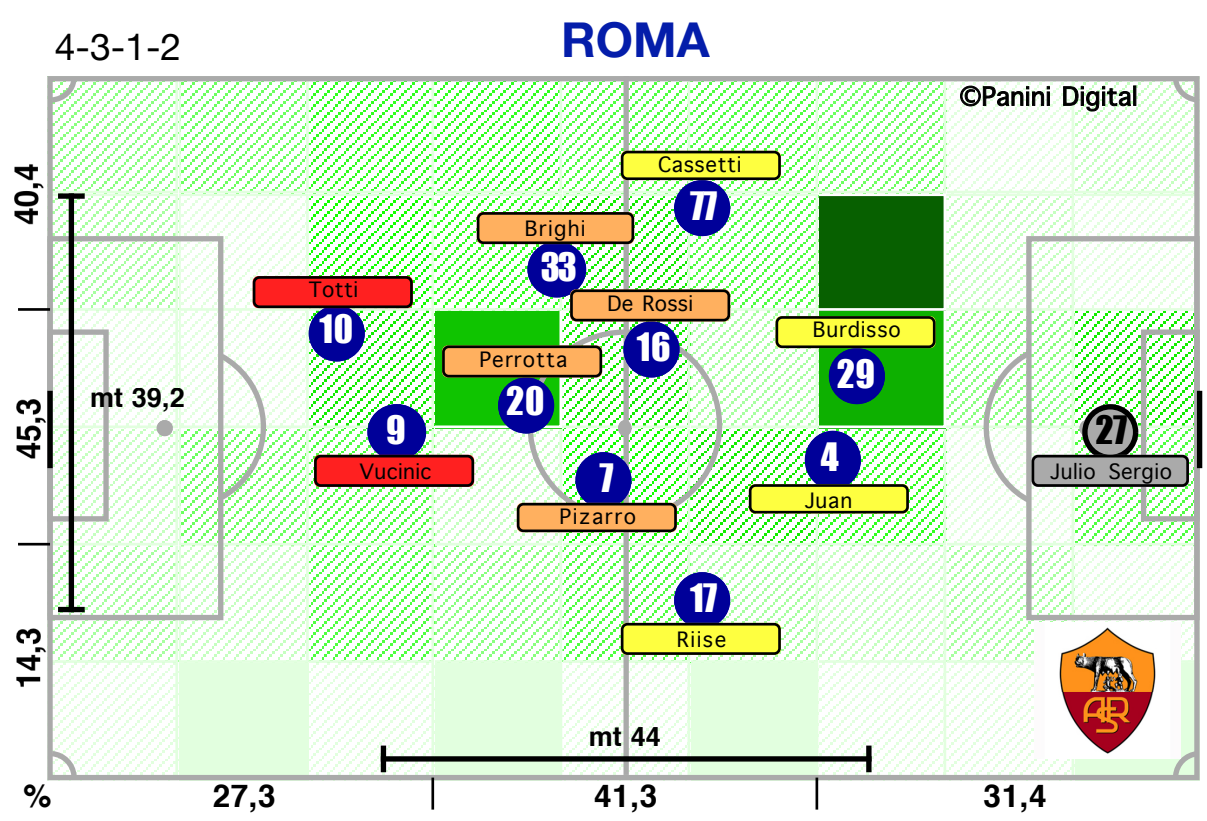

DISPOSIZIONI TATTICHE E DENSITA' DI GIOCO

48' primo tempo 24':01''