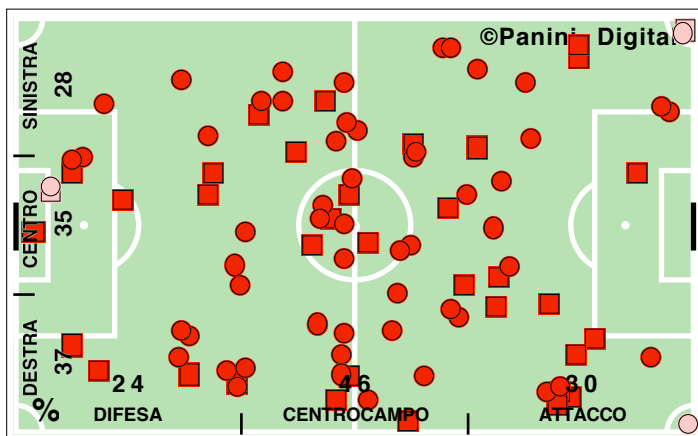

GIOCALE UTILI