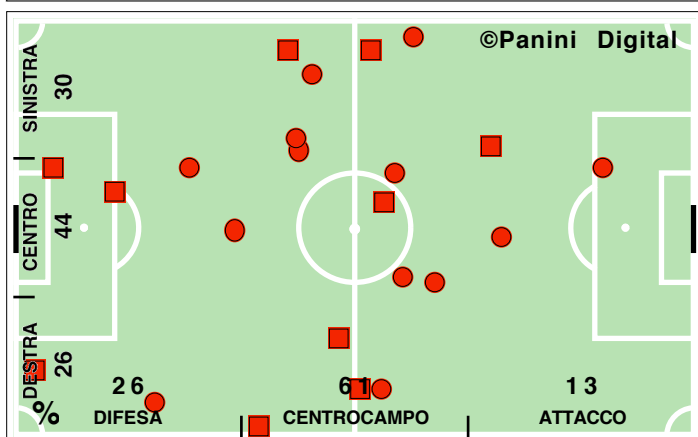

FALLI COMMESSI