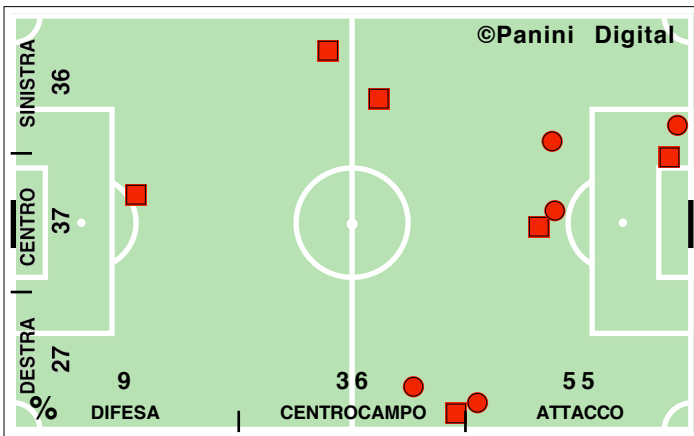

PALLE RECUPERATE

FALLI COMMESSI

GIocate UTILI

PALERMO

3-3

ROMA

PASSAGGI LUNGI

DRIBBLING

CROSS SU AZIONE

PALERMO

STUDIO FINALIZZAZIONI

Tiri: 16	Tiri dentro: 8	Reti: 3	Occasioni: 8
-----------------	-----------------------	----------------	---------------------

ANDAMENTO DEI TIRI NEL TEMPO

COME SI ARRIVA AL TIRO