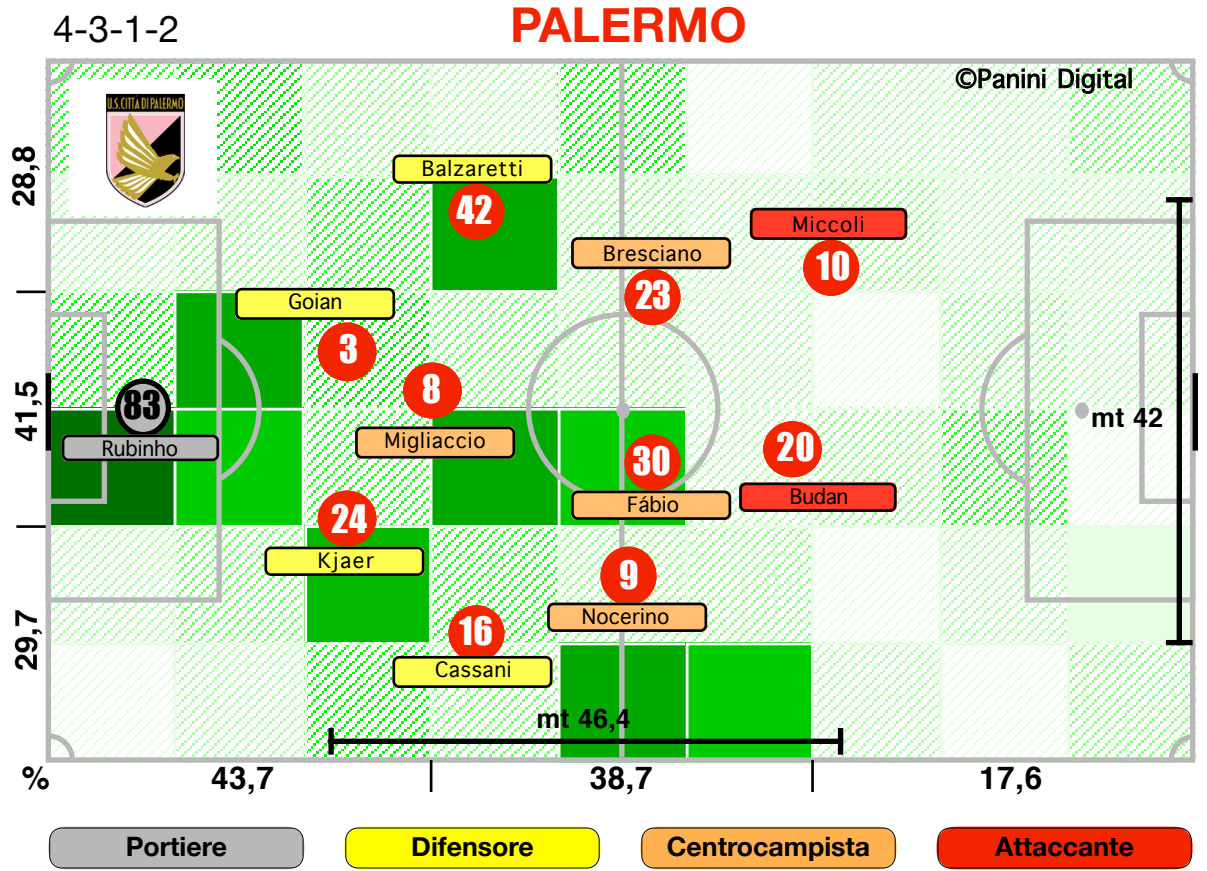

Serie A TIM 2009-2010
PALERMO-ROMA 3-3

49' **secondo tempo** 22':50''