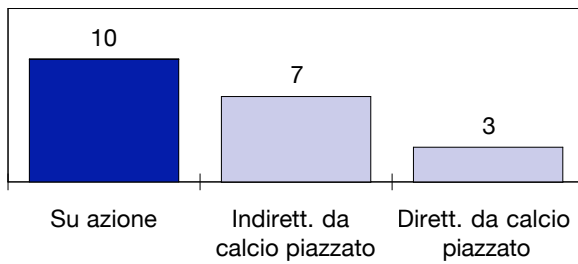

Tiri dentro: 8

Reti: 3

Occasioni: 4

ANDAMENTO DEI TIRI NEL TEMPO

COME SI ARRIVA AL TIRO

DA DOVE SI TIRA

COME SI TIRA

©Panini Digital

○ primo tempo □ secondo tempo ○ supplementari
 ● sviluppo calcio piazzato ● azione di gioco

ESITO DEI TIRI

EFFICACIA PALLE INATTIVE

FLUSSI DI GIOCO

PALERMO

DA	A	Rubinho 83	Goian 3	Cassani 16	Kjaer 24	Balzaretti 42	Migliaccio 8	Nocerino 9	Bresciano 23	Fábio Simplicio 30	Miccoli 10	Budan 20	Blasi 88	Mchedlidze 99	RIUSCITI	
Rubinho 83			1	3	1	1	-	-	1	-	-	-	1	1	9	36%
Goian 3		-		3	-	7	2	3	1	3	-	-	1	-	20	49%
Cassani 16		-	-		2	1	4	10	-	6	2	6	-	1	32	50%
Kjaer 24		3	2	2		3	2	4	2	-	1	1	-	-	20	54%
Balzaretti 42		-	5	-	-		1	1	8	-	5	2	-	1	23	39%
Migliaccio 8		1	1	6	2	4		-	2	3	2	1	-	-	22	46%
Nocerino 9		-	1	12	1	-	2		3	2	2	4	1	-	28	49%
Bresciano 23		-	-	1	1	8	2	2		1	2	2	1	-	20	56%
Fábio Simplicio 30		-	-	3	-	2	1	1	1		7	2	-	-	17	61%
Miccoli 10		-	1	-	2	4	-	2	2	1		1	-	-	13	48%
Budan 20		-	-	-	-	-	-	2	2	3	5		-	-	12	41%
Blasi 88		-	-	-	-	1	-	1	-	-	-	-		-	2	20%
Mchedlidze 99		-	-	-	-	-	-	2	1	-	-	-	-		3	50%
TOTALI		4	11	30	9	31	14	28	23	19	26	19	4	3	221	47%