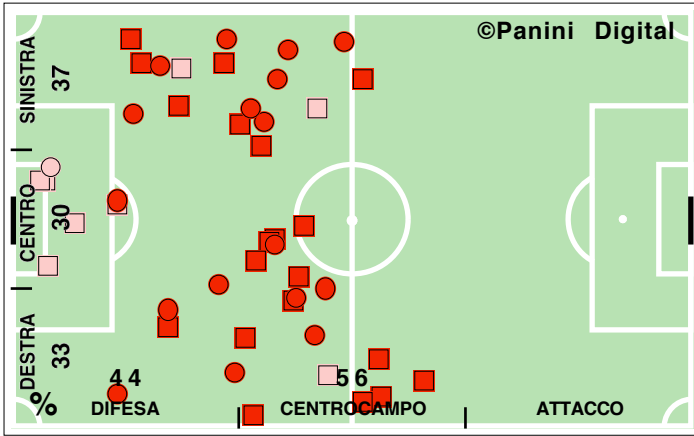

PALLE RECUPERATE

FALLI COMMESSI

GIocate UTILI

PALERMO

3-3

ROMA

PASSAGGI LUNGI

DRIBBLING

CROSS SU AZIONE

PALERMO

STUDIO FINALIZZAZIONI

Tiri: 16	Tiri dentro: 8	Reti: 3	Occasioni: 8
-----------------	-----------------------	----------------	---------------------

ANDAMENTO DEI TIRI NEL TEMPO

COME SI ARRIVA AL TIRO