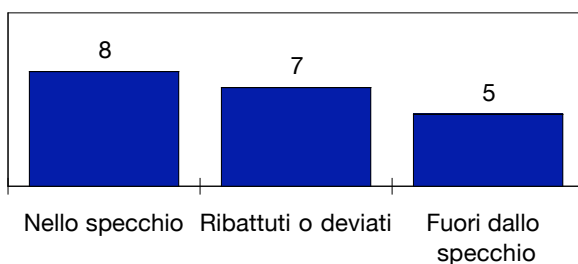

Tiri dentro: 8

Reti: 3

Occasioni: 4

ANDAMENTO DEI TIRI NEL TEMPO

COME SI ARRIVA AL TIRO

DA DOVE SI TIRA

COME SI TIRA

©Panini Digital

○ primo tempo □ secondo tempo ○ supplementari
 ● sviluppo calcio piazzato ● azione di gioco

ESITO DEI TIRI

EFFICACIA PALLE INATTIVE

FLUSSI DI GIOCO

PALERMO

DA	A	Rubinho 83	Goian 3	Cassani 16	Kjaer 24	Balzaretti 42	Migliaccio 8	Nocerino 9	Bresciano 23	Fábio Simplicio 30	Miccoli 10	Budan 20	Blasi 88	Mchedlidze 99	RIUSCITI	
Rubinho 83			1	3	1	1	-	-	1	-	-	-	1	1	9	36%
Goian 3		-		3	-	7	2	3	1	3	-	-	1	-	20	49%
Cassani 16		-	-		2	1	4	10	-	6	2	6	-	1	32	50%
Kjaer 24		3	2	2		3	2	4	2	-	1	1	-	-	20	54%
Balzaretti 42		-	5	-	-		1	1	8	-	5	2	-	1	23	39%
Migliaccio 8		1	1	6	2	4		-	2	3	2	1	-	-	22	46%
Nocerino 9		-	1	12	1	-	2		3	2	2	4	1	-	28	49%
Bresciano 23		-	-	1	1	8	2	2		1	2	2	1	-	20	56%
Fábio Simplicio 30		-	-	3	-	2	1	1	1		7	2	-	-	17	61%
Miccoli 10		-	1	-	2	4	-	2	2	1		1	-	-	13	48%
Budan 20		-	-	-	-	-	-	2	2	3	5		-	-	12	41%
Blasi 88		-	-	-	-	1	-	1	-	-	-	-		-	2	20%
Mchedlidze 99		-	-	-	-	-	-	2	1	-	-	-	-		3	50%
TOTALI		4	11	30	9	31	14	28	23	19	26	19	4	3	221	47%