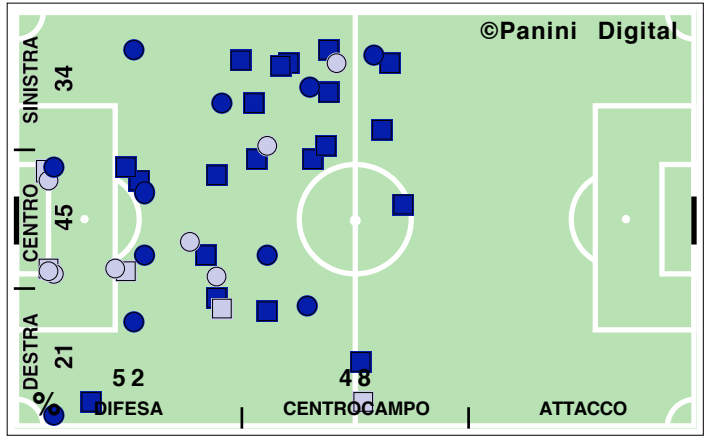

PALLE RECUPERATE

FALLI COMMESSI

GIocate UTILI

PALERMO

3-3

ROMA

PASSAGGI LUNGI

DRIBBLING

CROSS SU AZIONE

PALERMO

STUDIO FINALIZZAZIONI

Tiri: 16	Tiri dentro: 8	Reti: 3	Occasioni: 8
-----------------	-----------------------	----------------	---------------------

ANDAMENTO DEI TIRI NEL TEMPO

COME SI ARRIVA AL TIRO