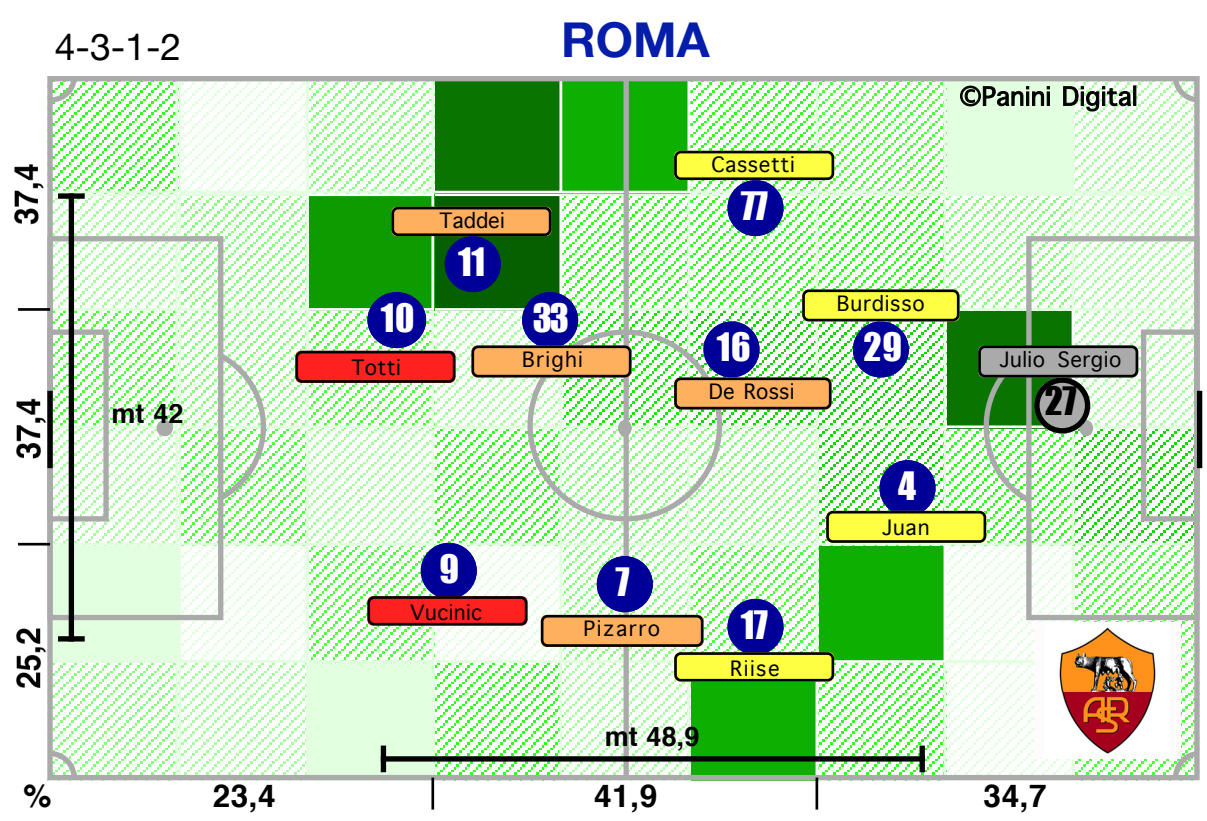

DISPOSIZIONI TATTICHE E DENSITA' DI GIOCO

48' primo tempo 20:08''