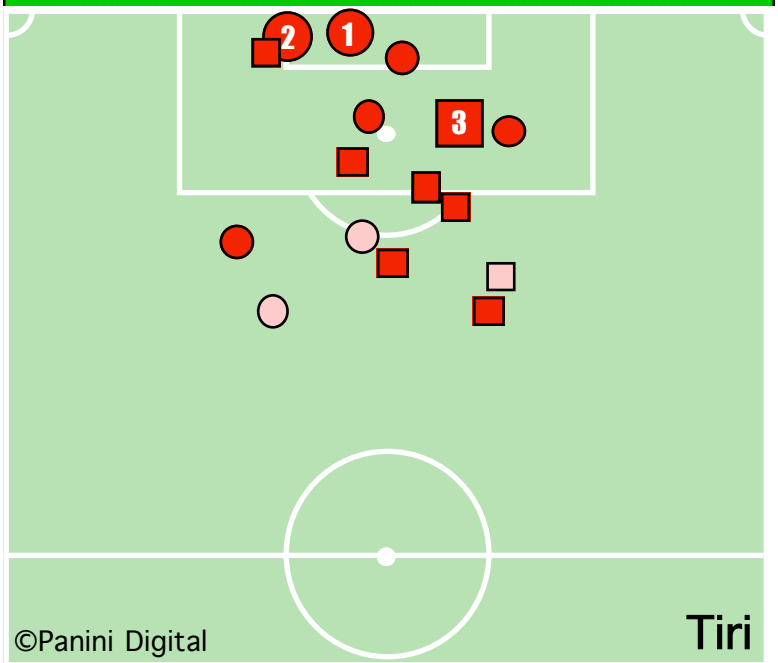

DA DOVE SI TIRA