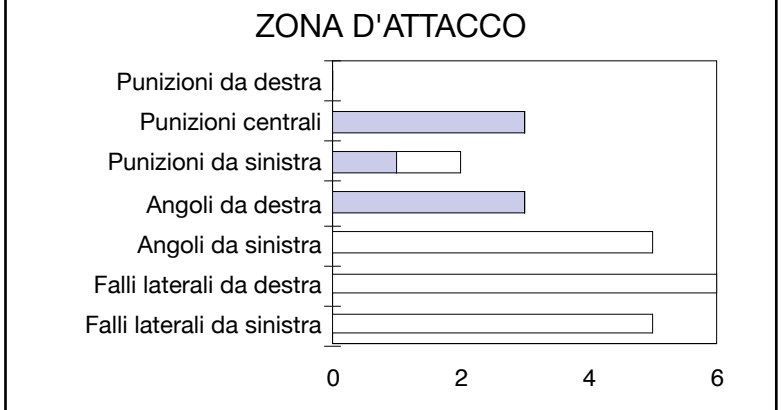

CROSS SU AZIONE

PALERMO

STUDIO FINALIZZAZIONI

Tiri: 16	Tiri dentro: 8	Reti: 3	Occasioni: 8
-----------------	-----------------------	----------------	---------------------

ANDAMENTO DEI TIRI NEL TEMPO

COME SI ARRIVA AL TIRO

DA DOVE SI TIRA

COME SI TIRA

○ primo tempo secondo tempo supplementari
 sviluppo calcio piazzato azione di gioco

ESITO DEI TIRI

EFFICACIA PALLE INATTIVE

ROMA

STUDIO FINALIZZAZIONI

Tiri: 20

Tiri dentro: 8

Reti: 3

Occasioni: 4

ANDAMENTO DEI TIRI NEL TEMPO

COME SI ARRIVA AL TIRO

DA DOVE SI TIRA

COME SI TIRA

©Panini Digital

○ primo tempo □ secondo tempo ○ supplementari
 ● sviluppo calcio piazzato ● azione di gioco

ESITO DEI TIRI

EFFICACIA PALLE INATTIVE

FLUSSI DI GIOCO

PALERMO

DA	A	Rubinho 83	Goian 3	Cassani 16	Kjaer 24	Balzaretti 42	Migliaccio 8	Nocerino 9	Bresciano 23	Fábio Simplicio 30	Miccoli 10	Budan 20	Blasi 88	Mchedlidze 99	RIUSCITI	
Rubinho 83			1	3	1	1	-	-	1	-	-	-	1	1	9	36%
Goian 3		-		3	-	7	2	3	1	3	-	-	1	-	20	49%
Cassani 16		-	-		2	1	4	10	-	6	2	6	-	1	32	50%
Kjaer 24		3	2	2		3	2	4	2	-	1	1	-	-	20	54%
Balzaretti 42		-	5	-	-		1	1	8	-	5	2	-	1	23	39%
Migliaccio 8		1	1	6	2	4		-	2	3	2	1	-	-	22	46%
Nocerino 9		-	1	12	1	-	2		3	2	2	4	1	-	28	49%
Bresciano 23		-	-	1	1	8	2	2		1	2	2	1	-	20	56%
Fábio Simplicio 30		-	-	3	-	2	1	1	1		7	2	-	-	17	61%
Miccoli 10		-	1	-	2	4	-	2	2	1		1	-	-	13	48%
Budan 20		-	-	-	-	-	-	2	2	3	5		-	-	12	41%
Blasi 88		-	-	-	-	1	-	1	-	-	-	-		-	2	20%
Mchedlidze 99		-	-	-	-	-	-	2	1	-	-	-	-		3	50%
TOTALI		4	11	30	9	31	14	28	23	19	26	19	4	3	221	47%