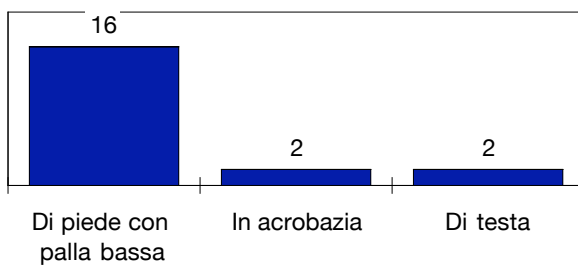

Tiri dentro: 8

Reti: 3

Occasioni: 4

ANDAMENTO DEI TIRI NEL TEMPO

COME SI ARRIVA AL TIRO

DA DOVE SI TIRA

COME SI TIRA

©Panini Digital

○ primo tempo □ secondo tempo ○ supplementari
 ● sviluppo calcio piazzato ● azione di gioco

ESITO DEI TIRI

EFFICACIA PALLE INATTIVE

FLUSSI DI GIOCO

PALERMO

DA	A	Rubinho 83	Goian 3	Cassani 16	Kjaer 24	Balzaretti 42	Migliaccio 8	Nocerino 9	Bresciano 23	Fábio Simplicio 30	Miccoli 10	Budan 20	Blasi 88	Mchedlidze 99	RIUSCITI	
Rubinho 83			1	3	1	1	-	-	1	-	-	-	1	1	9	36%
Goian 3		-		3	-	7	2	3	1	3	-	-	1	-	20	49%
Cassani 16		-	-		2	1	4	10	-	6	2	6	-	1	32	50%
Kjaer 24		3	2	2		3	2	4	2	-	1	1	-	-	20	54%
Balzaretti 42		-	5	-	-		1	1	8	-	5	2	-	1	23	39%
Migliaccio 8		1	1	6	2	4		-	2	3	2	1	-	-	22	46%
Nocerino 9		-	1	12	1	-	2		3	2	2	4	1	-	28	49%
Bresciano 23		-	-	1	1	8	2	2		1	2	2	1	-	20	56%
Fábio Simplicio 30		-	-	3	-	2	1	1	1		7	2	-	-	17	61%
Miccoli 10		-	1	-	2	4	-	2	2	1		1	-	-	13	48%
Budan 20		-	-	-	-	-	-	2	2	3	5		-	-	12	41%
Blasi 88		-	-	-	-	1	-	1	-	-	-	-		-	2	20%
Mchedlidze 99		-	-	-	-	-	-	2	1	-	-	-	-		3	50%
TOTALI		4	11	30	9	31	14	28	23	19	26	19	4	3	221	47%