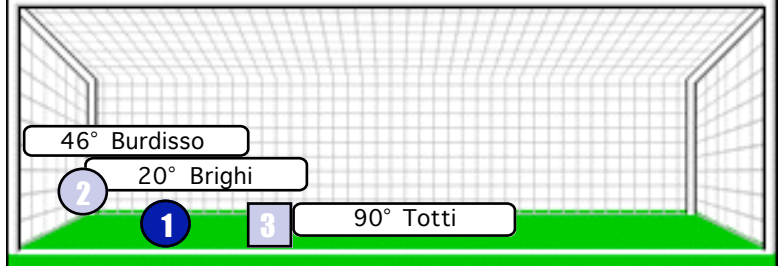

Tiri dentro: 8

Reti: 3

Occasioni: 4

ANDAMENTO DEI TIRI NEL TEMPO

COME SI ARRIVA AL TIRO

DA DOVE SI TIRA

COME SI TIRA

©Panini Digital

○ primo tempo □ secondo tempo ○ supplementari
 ● sviluppo calcio piazzato ● azione di gioco

ESITO DEI TIRI

EFFICACIA PALLE INATTIVE

FLUSSI DI GIOCO

PALERMO

DA	A	Rubinho 83	Goian 3	Cassani 16	Kjaer 24	Balzaretti 42	Migliaccio 8	Nocerino 9	Bresciano 23	Fábio Simplicio 30	Miccoli 10	Budan 20	Blasi 88	Mchedlidze 99	RIUSCITI	
Rubinho 83			1	3	1	1	-	-	1	-	-	-	1	1	9	36%
Goian 3		-		3	-	7	2	3	1	3	-	-	1	-	20	49%
Cassani 16		-	-		2	1	4	10	-	6	2	6	-	1	32	50%
Kjaer 24		3	2	2		3	2	4	2	-	1	1	-	-	20	54%
Balzaretti 42		-	5	-	-		1	1	8	-	5	2	-	1	23	39%
Migliaccio 8		1	1	6	2	4		-	2	3	2	1	-	-	22	46%
Nocerino 9		-	1	12	1	-	2		3	2	2	4	1	-	28	49%
Bresciano 23		-	-	1	1	8	2	2		1	2	2	1	-	20	56%
Fábio Simplicio 30		-	-	3	-	2	1	1	1		7	2	-	-	17	61%
Miccoli 10		-	1	-	2	4	-	2	2	1		1	-	-	13	48%
Budan 20		-	-	-	-	-	-	2	2	3	5		-	-	12	41%
Blasi 88		-	-	-	-	1	-	1	-	-	-	-		-	2	20%
Mchedlidze 99		-	-	-	-	-	-	2	1	-	-	-	-		3	50%
TOTALI		4	11	30	9	31	14	28	23	19	26	19	4	3	221	47%