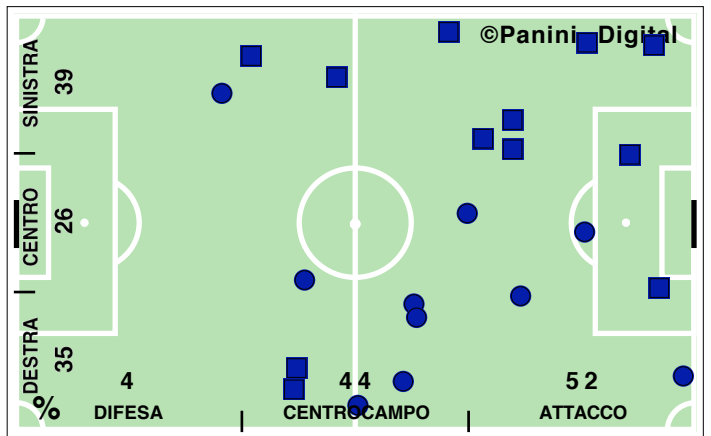

PALLE RECUPERATE

FALLI COMMESSI

GIocate UTILI

PALERMO

3-3

ROMA

PASSAGGI LUNGI

DRIBBLING

CROSS SU AZIONE

PALERMO

STUDIO FINALIZZAZIONI

Tiri: 16	Tiri dentro: 8	Reti: 3	Occasioni: 8
-----------------	-----------------------	----------------	---------------------

ANDAMENTO DEI TIRI NEL TEMPO

COME SI ARRIVA AL TIRO