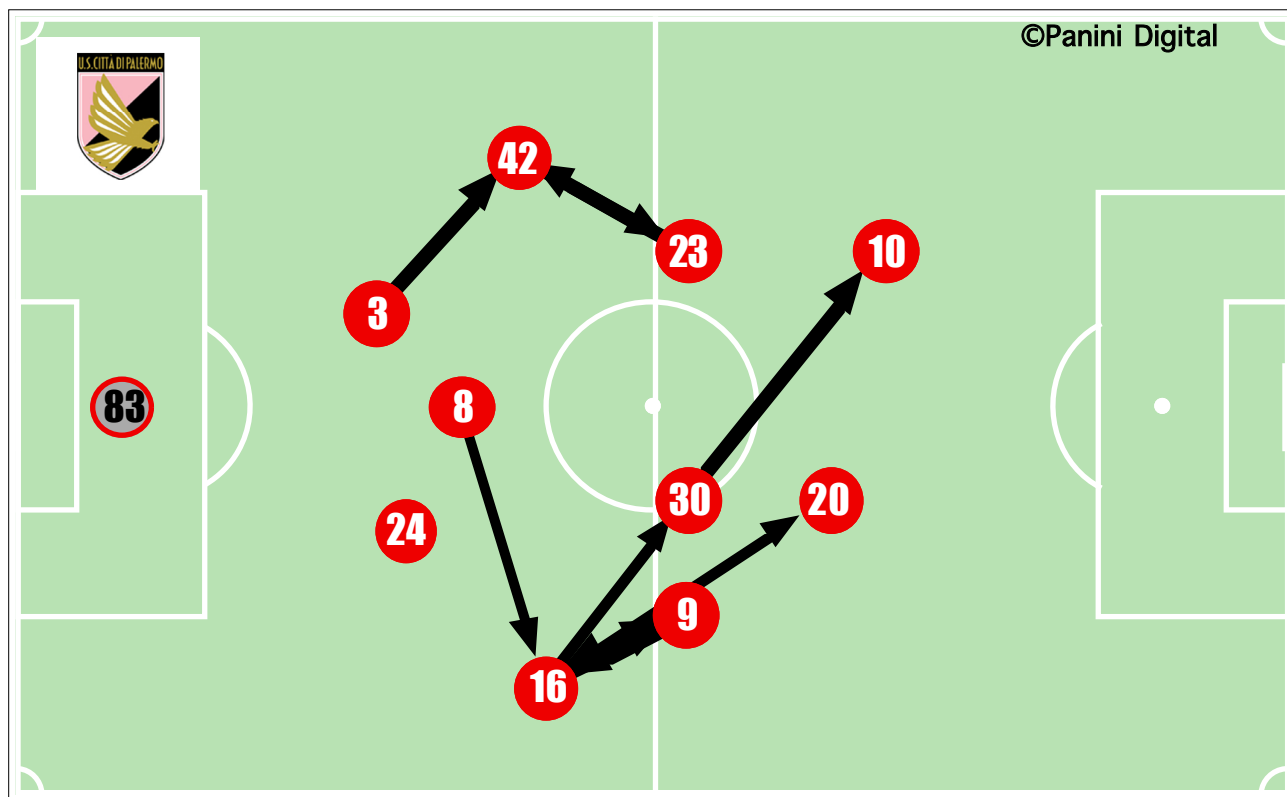

Tiri dentro: 8

Reti: 3

Occasioni: 4

ANDAMENTO DEI TIRI NEL TEMPO

COME SI ARRIVA AL TIRO

DA DOVE SI TIRA

COME SI TIRA

©Panini Digital

○ primo tempo □ secondo tempo ○ supplementari
 ● sviluppo calcio piazzato ● azione di gioco

ESITO DEI TIRI

EFFICACIA PALLE INATTIVE

FLUSSI DI GIOCO

PALERMO

DA	A	Rubinho 83	Goian 3	Cassani 16	Kjaer 24	Balzaretti 42	Migliaccio 8	Nocerino 9	Bresciano 23	Fábio Simplicio 30	Miccoli 10	Budan 20	Blasi 88	Mchedlidze 99	RIUSCITI	
Rubinho 83			1	3	1	1	-	-	1	-	-	-	1	1	9	36%
Goian 3		-		3	-	7	2	3	1	3	-	-	1	-	20	49%
Cassani 16		-	-		2	1	4	10	-	6	2	6	-	1	32	50%
Kjaer 24		3	2	2		3	2	4	2	-	1	1	-	-	20	54%
Balzaretti 42		-	5	-	-		1	1	8	-	5	2	-	1	23	39%
Migliaccio 8		1	1	6	2	4		-	2	3	2	1	-	-	22	46%
Nocerino 9		-	1	12	1	-	2		3	2	2	4	1	-	28	49%
Bresciano 23		-	-	1	1	8	2	2		1	2	2	1	-	20	56%
Fábio Simplicio 30		-	-	3	-	2	1	1	1		7	2	-	-	17	61%
Miccoli 10		-	1	-	2	4	-	2	2	1		1	-	-	13	48%
Budan 20		-	-	-	-	-	-	2	2	3	5		-	-	12	41%
Blasi 88		-	-	-	-	1	-	1	-	-	-	-		-	2	20%
Mchedlidze 99		-	-	-	-	-	-	2	1	-	-	-	-		3	50%
TOTALI		4	11	30	9	31	14	28	23	19	26	19	4	3	221	47%