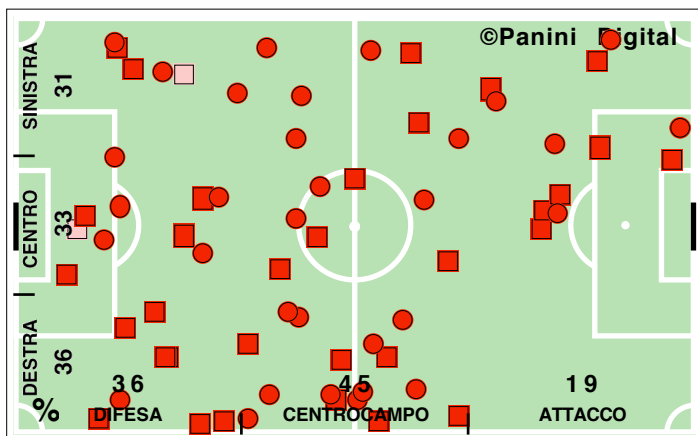

Accelerazioni

PERICOLOSITA'

Palle giocate in zona area

% attacco alla porta

% efficacia piazzati in attacco

Tiri dentro

Occasioni

Incontro	1° tempo	2° tempo
22':19" (52)	9':59" (50)	12':21" (54)
515 (52)	251 (51)	264 (52)
242 (52)	124 (51)	118 (54)
48,9	51,7	46,3
85 (56)	46 (58)	39 (53)
16,5	18,3	14,8
55,2	53,7	56,6
8':53" (57)	4':03" (53)	4':50" (60)
0/9	0/4	0/5
6	3	3
45,1	42,7	47,3
14,6	15,6	13,7
48,5	47,7	49,2
36,9	36,7	37,1
31	14	17
65,2	63,2	66,7
9	1	8
4	1	3
32,7	33,3	31,9
67,3	66,7	68,1
27/135	16/63	11/72
15/44	4/19	11/25
1	1	0
9/12	6/8	3/4
66,7	87,5	25,0
33,3	12,5	75,0
10/23	6/10	4/13
0	0	0
44	19	25
43,1	50,0	39,1
32,0	62,5	17,7
8/20	4/11	4/9
4	2	2

DISPOSIZIONI TATTICHE E DENSITA' DI GIOCO

48' primo tempo 20:08''

Serie A TIM 2009-2010
PALERMO-ROMA 3-3

49' **secondo tempo** 22':50''

COPERTURA TERRITORIALE

PALERMO

3-3

ROMA

PALLE RECUPERATE

FALLI COMMESSI

GIocate UTILI

PALERMO

3-3

ROMA

PASSAGGI LUNGI

DRIBBLING

CROSS SU AZIONE

PALERMO

STUDIO FINALIZZAZIONI

Tiri: 16	Tiri dentro: 8	Reti: 3	Occasioni: 8
-----------------	-----------------------	----------------	---------------------

ANDAMENTO DEI TIRI NEL TEMPO

COME SI ARRIVA AL TIRO