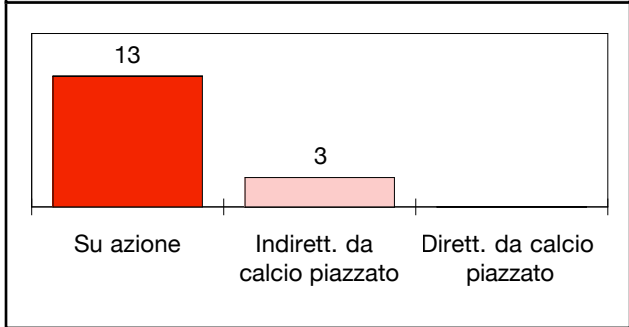

CROSS SU AZIONE

PALERMO

STUDIO FINALIZZAZIONI

Tiri: 16	Tiri dentro: 8	Reti: 3	Occasioni: 8
-----------------	-----------------------	----------------	---------------------

ANDAMENTO DEI TIRI NEL TEMPO

COME SI ARRIVA AL TIRO