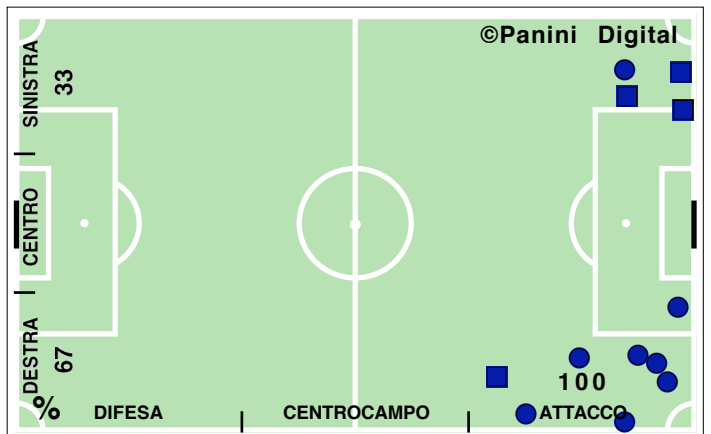

PALLE RECUPERATE

FALLI COMMESSI

GIocate UTILI

PALERMO

3-3

ROMA

PASSAGGI LUNGI

DRIBBLING

CROSS SU AZIONE

PALERMO

STUDIO FINALIZZAZIONI

Tiri: 16	Tiri dentro: 8	Reti: 3	Occasioni: 8
-----------------	-----------------------	----------------	---------------------

ANDAMENTO DEI TIRI NEL TEMPO

COME SI ARRIVA AL TIRO