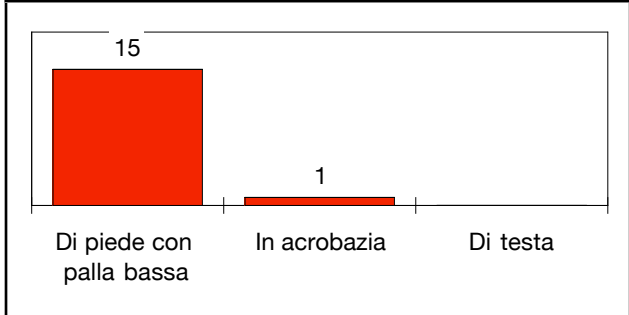

COME SI TIRA