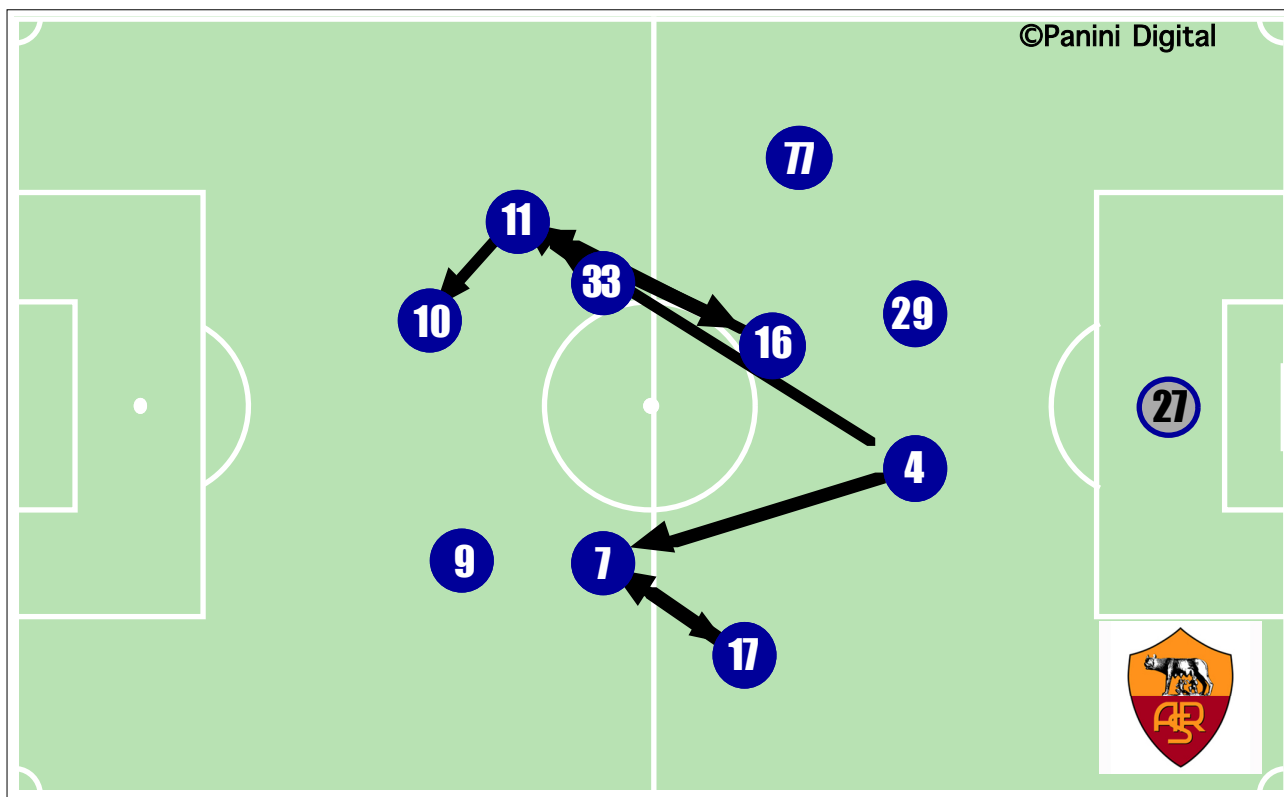

ROMA

DA	Julio Sergio 27	Juan 4	Riise 17	Burdisso 29	Cassetti 77	Pizarro 7	Taddei 11	De Rossi 16	Brighi 33	Vucinic 9	Totti 10	Motta 13	Faty 14	Okaka Chuka 89	RIUSCITI	
Julio Sergio 27	-	2	1	1	-	-	1	-	2	2	-	1	-	-	10	38%
Juan 4	-	-	4	-	2	7	5	2	-	-	4	1	-	1	26	49%
Riise 17	1	4	-	1	-	8	-	3	2	4	3	-	3	-	29	47%
Burdisso 29	1	-	3	-	2	1	4	4	-	4	-	1	-	1	21	55%
Cassetti 77	1	1	-	2	-	-	4	2	3	1	3	-	-	-	17	57%
Pizarro 7	-	2	5	2	-	-	3	3	1	4	4	-	1	-	25	53%
Taddei 11	-	1	1	2	2	2	-	7	-	2	6	1	-	-	24	44%
De Rossi 16	1	2	1	2	2	3	5	-	4	3	1	1	-	3	28	61%
Brighi 33	-	-	1	-	1	1	5	1	-	3	2	-	-	-	14	54%
Vucinic 9	-	-	2	-	1	2	2	1	1	-	3	-	-	-	12	32%
Totti 10	-	-	4	-	1	1	4	-	3	2	-	-	-	1	16	48%
Motta 13	-	-	-	1	-	-	6	-	-	1	3	-	1	-	12	50%
Faty 14	-	-	2	-	-	-	1	1	-	-	1	1	-	-	6	55%
Okaka Chuka 89	-	-	-	-	-	-	-	-	-	1	-	1	-	-	2	33%
TOTALI	4	12	24	11	11	25	40	24	16	27	30	7	5	6	242	49%