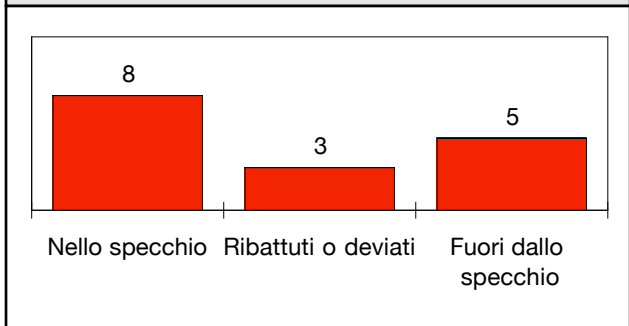

CROSS SU AZIONE

PALERMO

STUDIO FINALIZZAZIONI

Tiri: 16	Tiri dentro: 8	Reti: 3	Occasioni: 8
-----------------	-----------------------	----------------	---------------------

ANDAMENTO DEI TIRI NEL TEMPO

COME SI ARRIVA AL TIRO

DA DOVE SI TIRA

COME SI TIRA

○ primo tempo secondo tempo supplementari
 sviluppo calcio piazzato azione di gioco

ESITO DEI TIRI

EFFICACIA PALLE INATTIVE

ROMA

STUDIO FINALIZZAZIONI

Tiri: 20

Tiri dentro: 8

Reti: 3

Occasioni: 4

ANDAMENTO DEI TIRI NEL TEMPO

COME SI ARRIVA AL TIRO

DA DOVE SI TIRA

COME SI TIRA

©Panini Digital