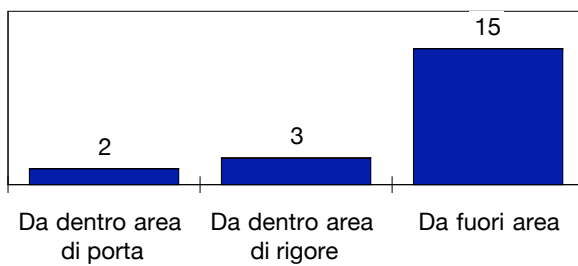

Tiri dentro: 8

Reti: 3

Occasioni: 4

ANDAMENTO DEI TIRI NEL TEMPO

COME SI ARRIVA AL TIRO

DA DOVE SI TIRA

COME SI TIRA

©Panini Digital

○ primo tempo □ secondo tempo ○ supplementari
 ● sviluppo calcio piazzato ● azione di gioco

ESITO DEI TIRI

EFFICACIA PALLE INATTIVE

FLUSSI DI GIOCO

PALERMO

DA	A	Rubinho 83	Goian 3	Cassani 16	Kjaer 24	Balzaretti 42	Migliaccio 8	Nocerino 9	Bresciano 23	Fábio Simplicio 30	Miccoli 10	Budan 20	Blasi 88	Mchedlidze 99	RIUSCITI	
Rubinho 83			1	3	1	1	-	-	1	-	-	-	1	1	9	36%
Goian 3		-		3	-	7	2	3	1	3	-	-	1	-	20	49%
Cassani 16		-	-		2	1	4	10	-	6	2	6	-	1	32	50%
Kjaer 24		3	2	2		3	2	4	2	-	1	1	-	-	20	54%
Balzaretti 42		-	5	-	-		1	1	8	-	5	2	-	1	23	39%
Migliaccio 8		1	1	6	2	4		-	2	3	2	1	-	-	22	46%
Nocerino 9		-	1	12	1	-	2		3	2	2	4	1	-	28	49%
Bresciano 23		-	-	1	1	8	2	2		1	2	2	1	-	20	56%
Fábio Simplicio 30		-	-	3	-	2	1	1	1		7	2	-	-	17	61%
Miccoli 10		-	1	-	2	4	-	2	2	1		1	-	-	13	48%
Budan 20		-	-	-	-	-	-	2	2	3	5		-	-	12	41%
Blasi 88		-	-	-	-	1	-	1	-	-	-	-		-	2	20%
Mchedlidze 99		-	-	-	-	-	-	2	1	-	-	-	-		3	50%
TOTALI		4	11	30	9	31	14	28	23	19	26	19	4	3	221	47%