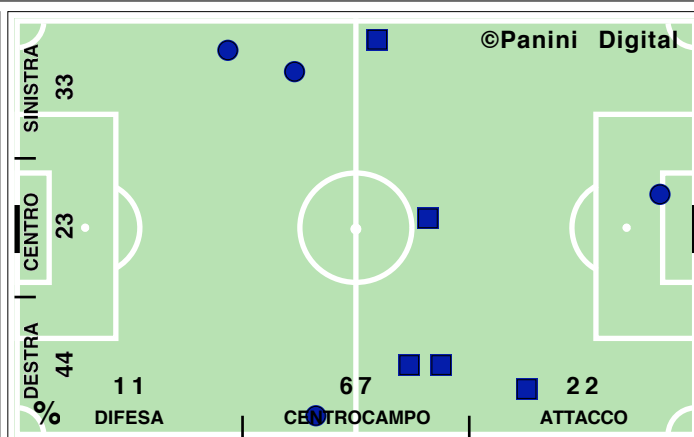

FALLI COMMESSI