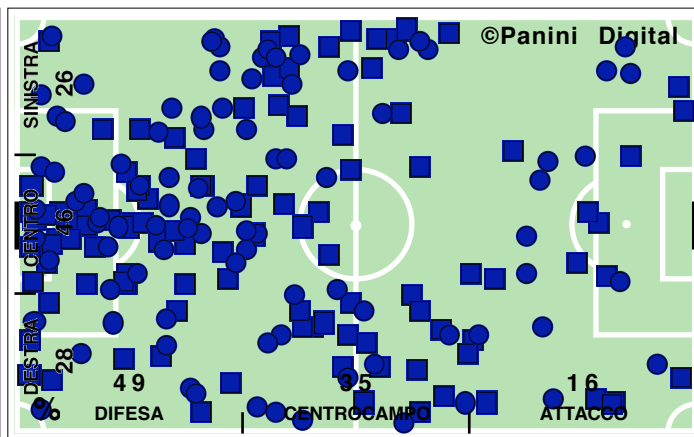

Accelerazioni

PERICOLOSITA'

Palle giocate in zona area

% attacco alla porta

% efficacia piazzati in attacco

Tiri dentro

Occasioni

Incontro	1° tempo	2° tempo
22':19" (52)	9':59" (50)	12':21" (54)
515 (52)	251 (51)	264 (52)
242 (52)	124 (51)	118 (54)
48,9	51,7	46,3
85 (56)	46 (58)	39 (53)
16,5	18,3	14,8
55,2	53,7	56,6
8':53" (57)	4':03" (53)	4':50" (60)
0/9	0/4	0/5
6	3	3
45,1	42,7	47,3
14,6	15,6	13,7
48,5	47,7	49,2
36,9	36,7	37,1
31	14	17
65,2	63,2	66,7
9	1	8
4	1	3
32,7	33,3	31,9
67,3	66,7	68,1
27/135	16/63	11/72
15/44	4/19	11/25
1	1	0
9/12	6/8	3/4
66,7	87,5	25,0
33,3	12,5	75,0
10/23	6/10	4/13
0	0	0
44	19	25
43,1	50,0	39,1
32,0	62,5	17,7
8/20	4/11	4/9
4	2	2

DISPOSIZIONI TATTICHE E DENSITA' DI GIOCO

48' primo tempo 20:08''

Serie A TIM 2009-2010
PALERMO-ROMA 3-3

49' **secondo tempo** 22':50''

COPERTURA TERRITORIALE

PALERMO

3-3

ROMA

PALLE RECUPERATE

FALLI COMMESSI

GIocate UTILI

PALERMO

3-3

ROMA

PASSAGGI LUNGI

DRIBBLING

CROSS SU AZIONE

PALERMO

STUDIO FINALIZZAZIONI

Tiri: 16	Tiri dentro: 8	Reti: 3	Occasioni: 8
-----------------	-----------------------	----------------	---------------------

ANDAMENTO DEI TIRI NEL TEMPO

COME SI ARRIVA AL TIRO