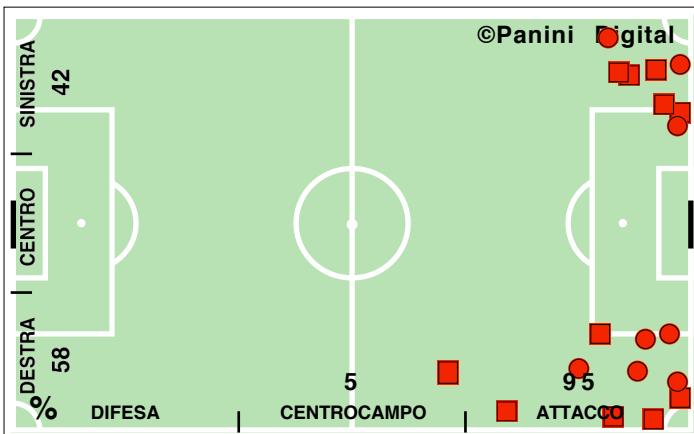

PALLE RECUPERATE

FALLI COMMESSI

GIocate UTILI

PALERMO

3-3

ROMA

PASSAGGI LUNGI

DRIBBLING

CROSS SU AZIONE

PALERMO

STUDIO FINALIZZAZIONI

Tiri: 16	Tiri dentro: 8	Reti: 3	Occasioni: 8
-----------------	-----------------------	----------------	---------------------

ANDAMENTO DEI TIRI NEL TEMPO

COME SI ARRIVA AL TIRO