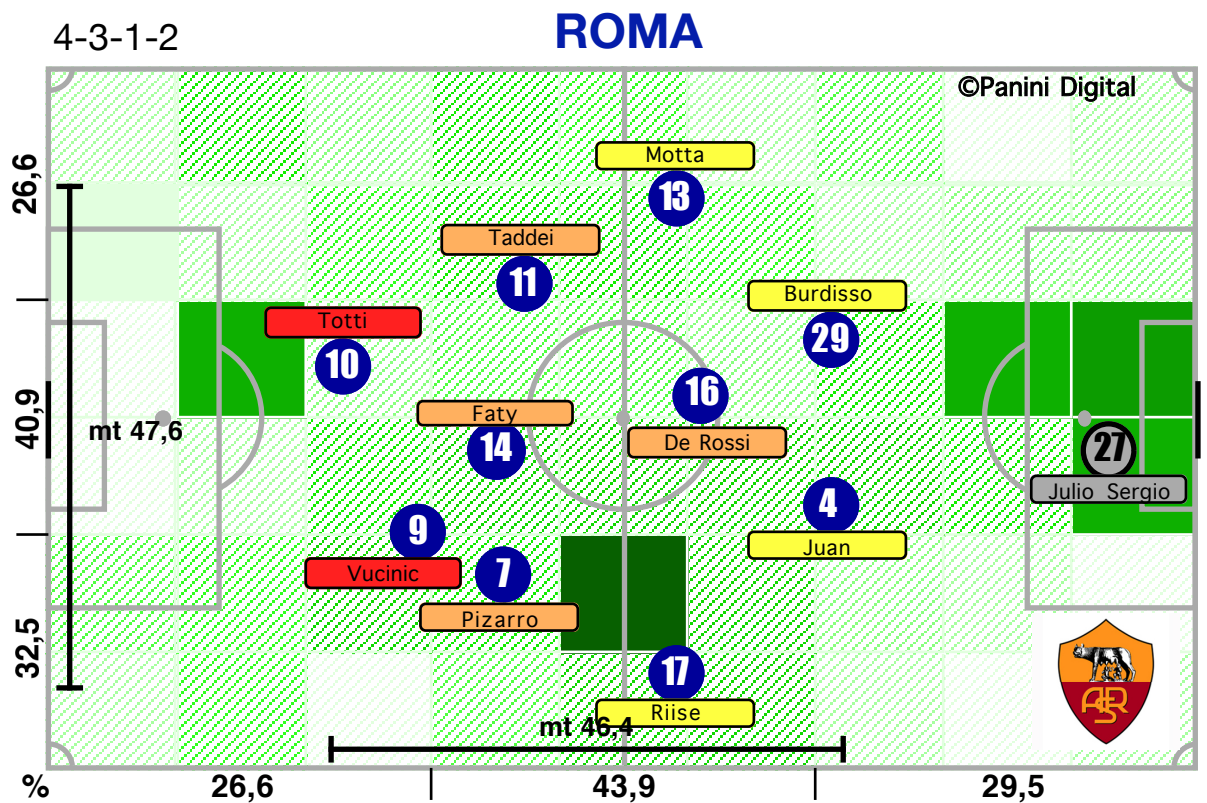

Serie A TIM 2009-2010
PALERMO-ROMA 3-3

49' **secondo tempo** 22':50''