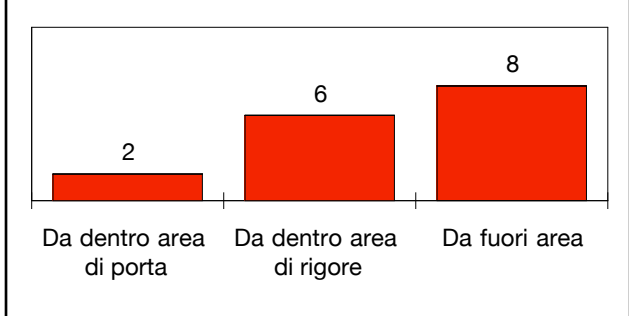

CROSS SU AZIONE

PALERMO

STUDIO FINALIZZAZIONI

Tiri: 16	Tiri dentro: 8	Reti: 3	Occasioni: 8
-----------------	-----------------------	----------------	---------------------

ANDAMENTO DEI TIRI NEL TEMPO

COME SI ARRIVA AL TIRO

DA DOVE SI TIRA

COME SI TIRA

○ primo tempo secondo tempo supplementari
 sviluppo calcio piazzato azione di gioco

ESITO DEI TIRI

EFFICACIA PALLE INATTIVE

ROMA

STUDIO FINALIZZAZIONI

Tiri: 20