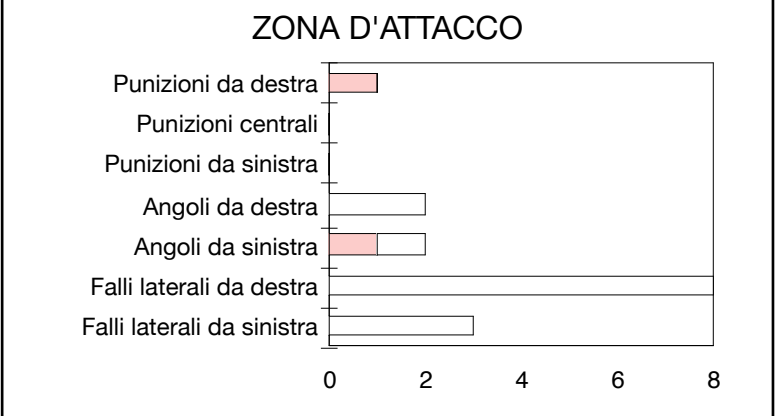

CROSS SU AZIONE

PALERMO

STUDIO FINALIZZAZIONI

Tiri: 16	Tiri dentro: 8	Reti: 3	Occasioni: 8
-----------------	-----------------------	----------------	---------------------

ANDAMENTO DEI TIRI NEL TEMPO

COME SI ARRIVA AL TIRO

DA DOVE SI TIRA

COME SI TIRA

○ primo tempo secondo tempo supplementari
 sviluppo calcio piazzato azione di gioco

ESITO DEI TIRI

EFFICACIA PALLE INATTIVE

ROMA

STUDIO FINALIZZAZIONI

Tiri: 20

Tiri dentro: 8

Reti: 3

Occasioni: 4

ANDAMENTO DEI TIRI NEL TEMPO

COME SI ARRIVA AL TIRO

DA DOVE SI TIRA

COME SI TIRA

©Panini Digital

○ primo tempo □ secondo tempo ○ supplementari
 ● sviluppo calcio piazzato ● azione di gioco

ESITO DEI TIRI

EFFICACIA PALLE INATTIVE

FLUSSI DI GIOCO

PALERMO

DA	A	Rubinho 83	Goian 3	Cassani 16	Kjaer 24	Balzaretti 42	Migliaccio 8	Nocerino 9	Bresciano 23	Fábio Simplicio 30	Miccoli 10	Budan 20	Blasi 88	Mchedlidze 99	RIUSCITI	
Rubinho 83			1	3	1	1	-	-	1	-	-	-	1	1	9	36%
Goian 3		-		3	-	7	2	3	1	3	-	-	1	-	20	49%
Cassani 16		-	-		2	1	4	10	-	6	2	6	-	1	32	50%
Kjaer 24		3	2	2		3	2	4	2	-	1	1	-	-	20	54%
Balzaretti 42		-	5	-	-		1	1	8	-	5	2	-	1	23	39%
Migliaccio 8		1	1	6	2	4		-	2	3	2	1	-	-	22	46%
Nocerino 9		-	1	12	1	-	2		3	2	2	4	1	-	28	49%
Bresciano 23		-	-	1	1	8	2	2		1	2	2	1	-	20	56%
Fábio Simplicio 30		-	-	3	-	2	1	1	1		7	2	-	-	17	61%
Miccoli 10		-	1	-	2	4	-	2	2	1		1	-	-	13	48%
Budan 20		-	-	-	-	-	-	2	2	3	5		-	-	12	41%
Blasi 88		-	-	-	-	1	-	1	-	-	-	-		-	2	20%
Mchedlidze 99		-	-	-	-	-	-	2	1	-	-	-	-		3	50%
TOTALI		4	11	30	9	31	14	28	23	19	26	19	4	3	221	47%