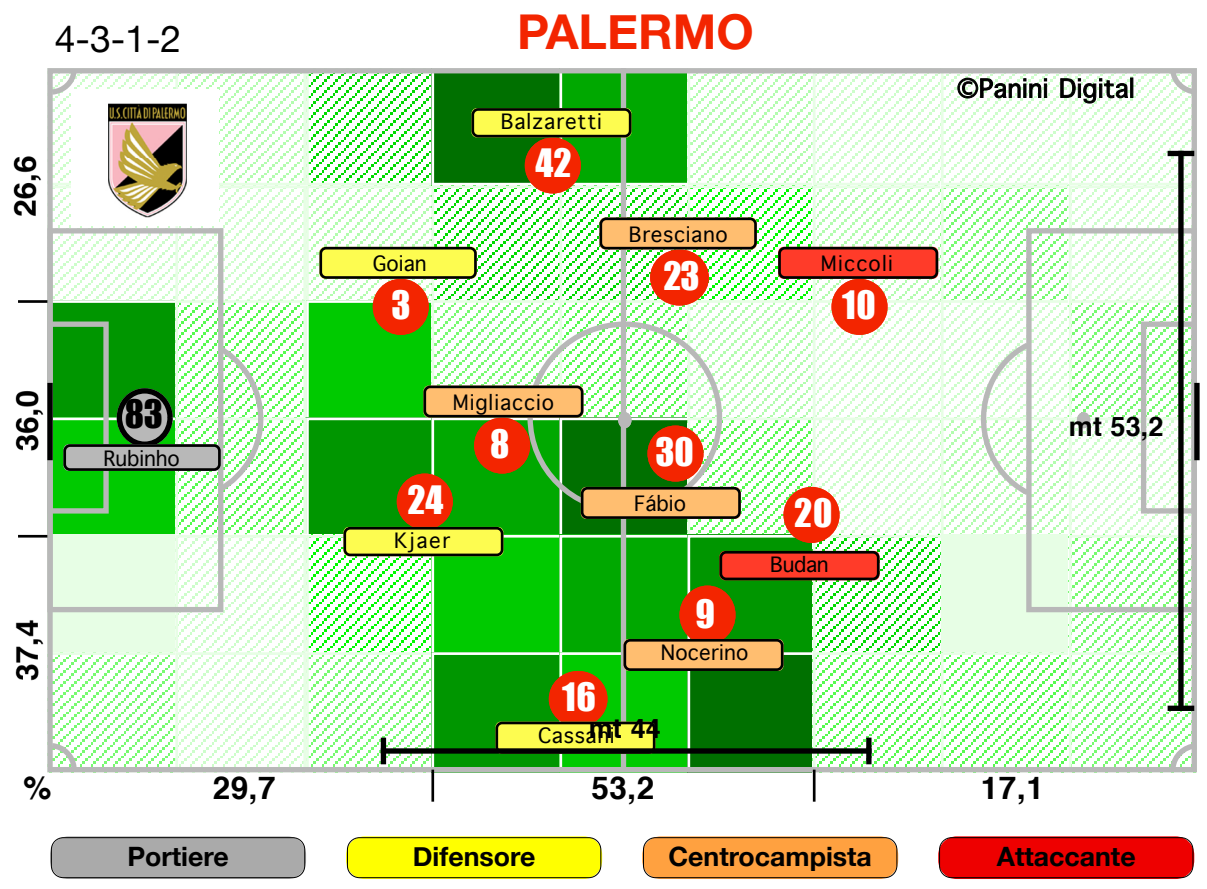

DISPOSIZIONI TATTICHE E DENSITA' DI GIOCO

48' primo tempo 20:08''