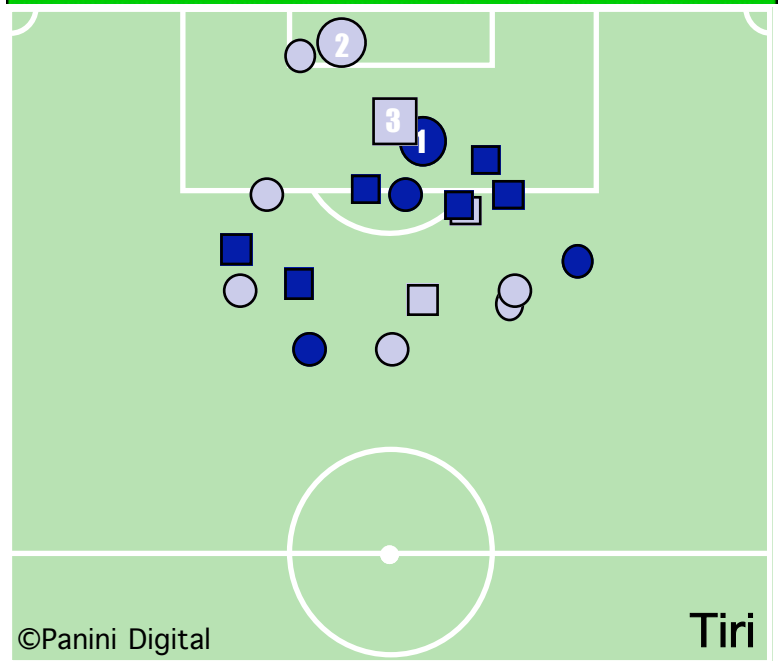

Tiri dentro: 8

Reti: 3

Occasioni: 4

ANDAMENTO DEI TIRI NEL TEMPO

COME SI ARRIVA AL TIRO

DA DOVE SI TIRA

COME SI TIRA

©Panini Digital

○ primo tempo □ secondo tempo ○ supplementari
 ● sviluppo calcio piazzato ● azione di gioco

ESITO DEI TIRI

EFFICACIA PALLE INATTIVE

FLUSSI DI GIOCO

PALERMO

DA	A	Rubinho 83	Goian 3	Cassani 16	Kjaer 24	Balzaretti 42	Migliaccio 8	Nocerino 9	Bresciano 23	Fábio Simplicio 30	Miccoli 10	Budan 20	Blasi 88	Mchedlidze 99	RIUSCITI	
Rubinho 83			1	3	1	1	-	-	1	-	-	-	1	1	9	36%
Goian 3		-		3	-	7	2	3	1	3	-	-	1	-	20	49%
Cassani 16		-	-		2	1	4	10	-	6	2	6	-	1	32	50%
Kjaer 24		3	2	2		3	2	4	2	-	1	1	-	-	20	54%
Balzaretti 42		-	5	-	-		1	1	8	-	5	2	-	1	23	39%
Migliaccio 8		1	1	6	2	4		-	2	3	2	1	-	-	22	46%
Nocerino 9		-	1	12	1	-	2		3	2	2	4	1	-	28	49%
Bresciano 23		-	-	1	1	8	2	2		1	2	2	1	-	20	56%
Fábio Simplicio 30		-	-	3	-	2	1	1	1		7	2	-	-	17	61%
Miccoli 10		-	1	-	2	4	-	2	2	1		1	-	-	13	48%
Budan 20		-	-	-	-	-	-	2	2	3	5		-	-	12	41%
Blasi 88		-	-	-	-	1	-	1	-	-	-	-		-	2	20%
Mchedlidze 99		-	-	-	-	-	-	2	1	-	-	-	-		3	50%
TOTALI		4	11	30	9	31	14	28	23	19	26	19	4	3	221	47%