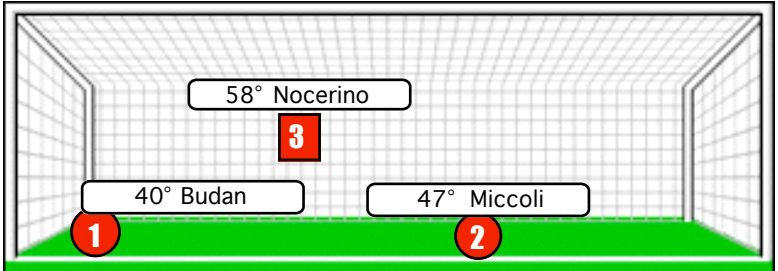

CROSS SU AZIONE

PALERMO

STUDIO FINALIZZAZIONI

Tiri: 16	Tiri dentro: 8	Reti: 3	Occasioni: 8
-----------------	-----------------------	----------------	---------------------

ANDAMENTO DEI TIRI NEL TEMPO

COME SI ARRIVA AL TIRO