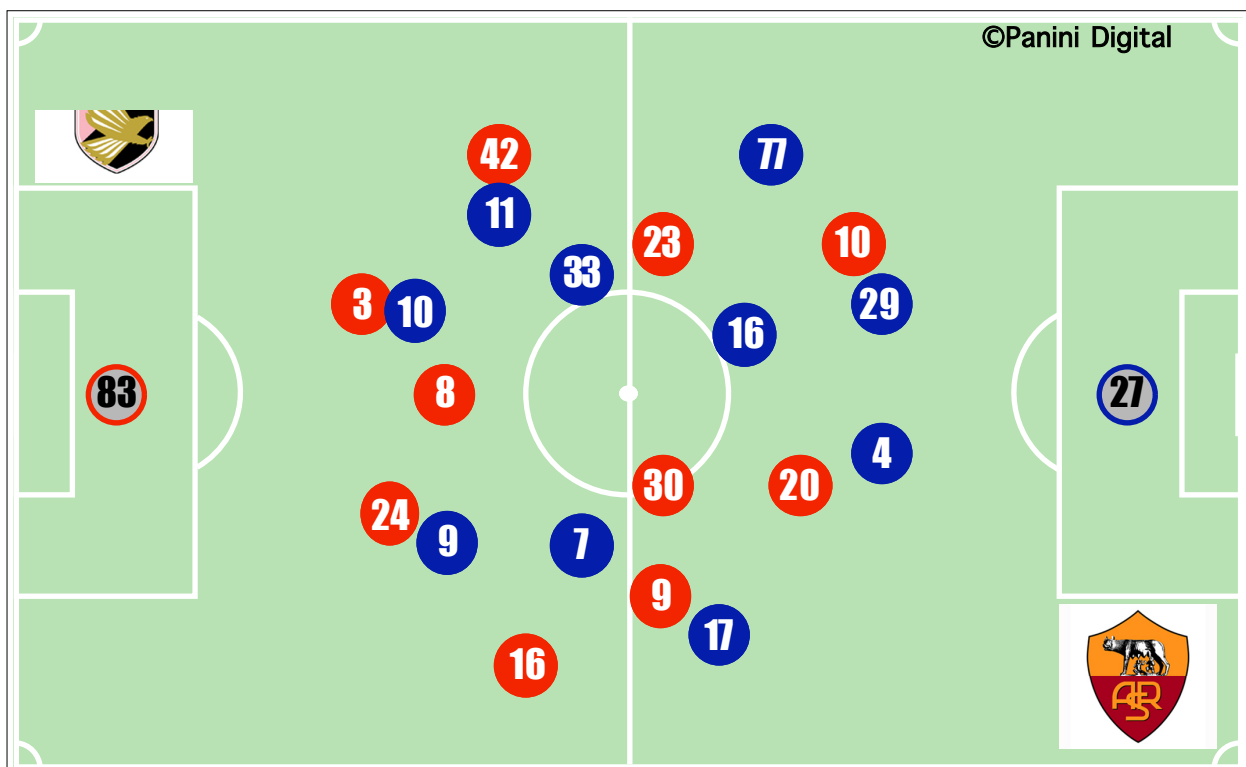

FORMAZIONI E DISPOSIZIONI TATTICHE

PALERMO

89°	97'	P	Rubinho	83	
11°	97'	D	Goian Dorin Nicolae	3	
	97'	D	Cassani Mattia	16	
	97'	D	Kjaer Simon	24	
	97'	D	Balzaretti Federico	42	
63°	97'	C	Migliaccio Giulio	8	
	97'	C	Nocerino Antonio	9	
	97'	C	Bresciano Mark	23	
	76'	C	Fábio Simplicio	30	-76°
	97'	A	Miccoli Fabrizio	10	
67°	78'	A	Budan Igor	20	-78°
	21'	C	Blasi Manuele	88	-76°
	19'	A	Mchedlidze Levan	99	-78°
		P	Sirigu Salvatore	46	
		D	Bovo Cesare	5	
		C	Pastore Javier	6	
		C	Bertolo Nicolás Santiago	14	
		A	Succi Davide	19	

ROMA

	27	Julio Sergio	P	97'	
	4	Juan	D	97'	
	17	Riise John Arne	D	97'	
	29	Burdisso Nicolás Andrés	D	97'	
-63°	77	Cassetti Marco	D	63'	
-83°	7	Pizarro	C	83'	
	11	Taddei	C	97'	
	16	De Rossi Daniele	C	97'	
-59°	33	Brighi Matteo	C	59'	
	9	Vucinic Mirko	A	97'	
	10	Totti Francesco	A	97'	43°
-59°	14	Faty Ricardo	C	38'	
-63°	13	Motta Marco	D	34'	
-83°	89	Okaka Chuka Stefano	A	14'	92°
	1	Lobont Bogdan Ionut	P		
	5	Mexes Philippe	D		
	21	Guberti Stefano	C		
	94	Menez Jérémy	A		

Allenatore

Walter Zenga

Allenatore

Claudio Ranieri