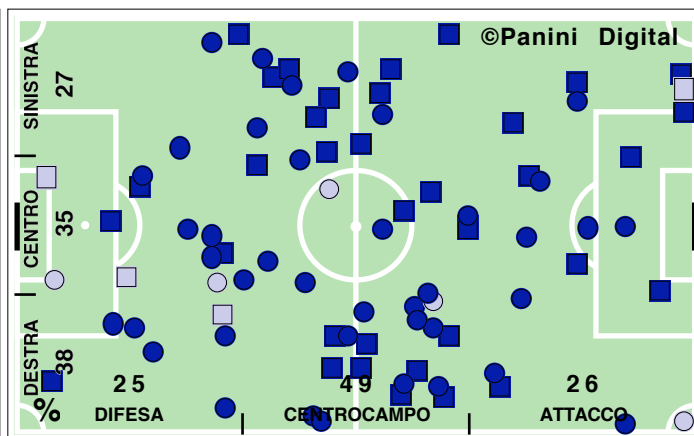

GIocate UTILI