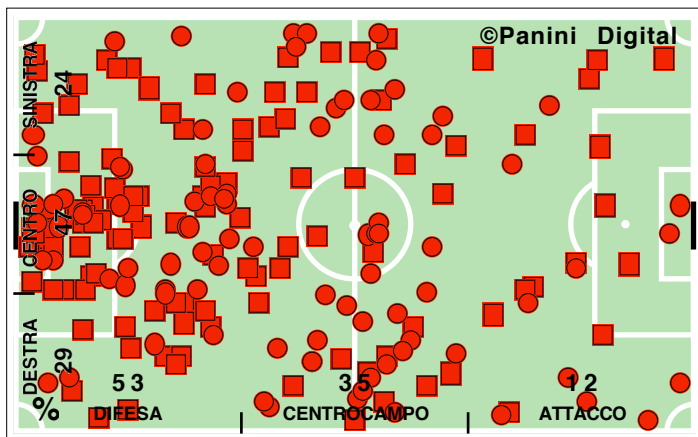

COPERTURA TERRITORIALE

PALERMO

3-3

ROMA

PALLE RECUPERATE