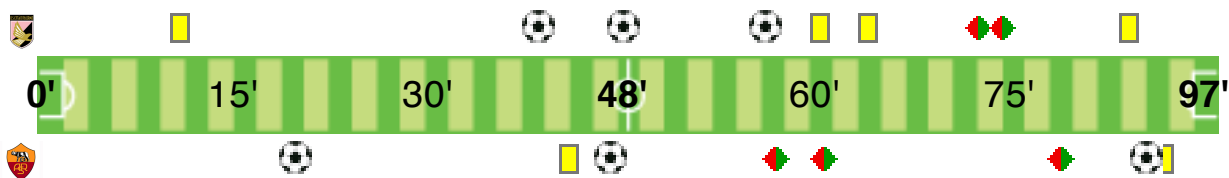

NEW

MATCH ANALYSIS

digital soccer project

Serie A TIM 2009-2010

Incontro della 05^a giornata

PALERMO - ROMA

3 3

40' Budan
45+2' Miccoli
56' Nocerino

20' Brighi
45+1' Burdisso
88' (rig) Totti

Direttore di gara
Gianluca Rocchi

Stadio

Renzo Barbera (Palermo)

Data

23-09-2009

Condizioni meteo

Notturna, pioggia

Condizioni campo

Allentato

Durata

97' (48+49)

Tempo effettivo

42:58''