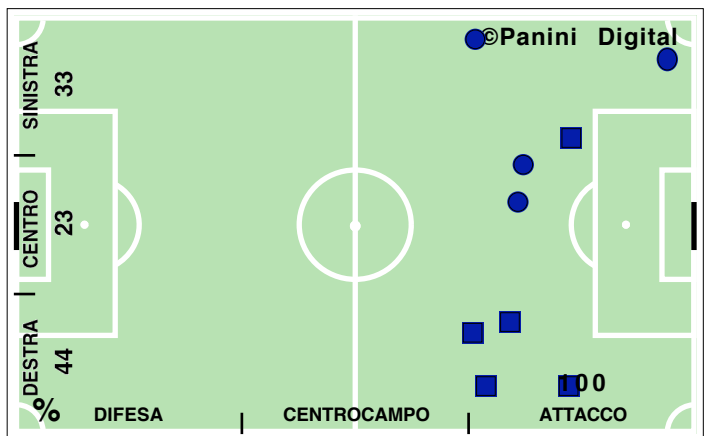

## GIOCALE UTILI

SIENA

1-2

ROMA

PASSAGGI LUNGI

DRIBBLING

CROSS SU AZIONE