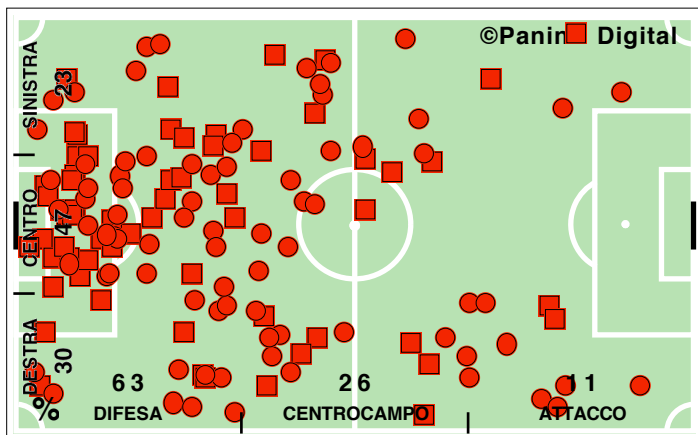

COPERTURA TERRITORIALE

SIENA

1-2

ROMA

PALLE RECUPERATE