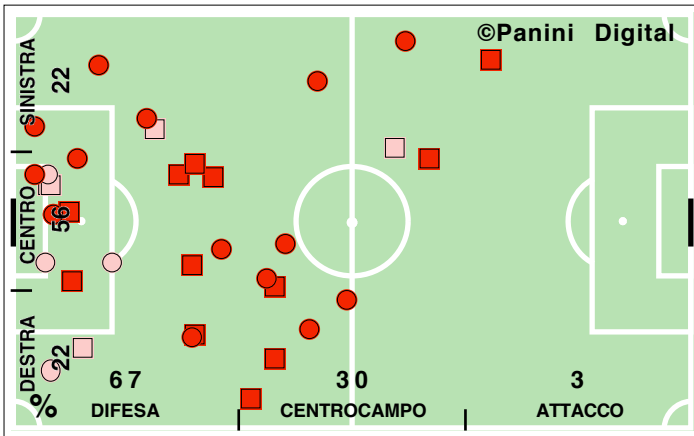

## GIOCALE UTILI

SIENA

1-2

ROMA

PASSAGGI LUNGI

DRIBBLING

CROSS SU AZIONE