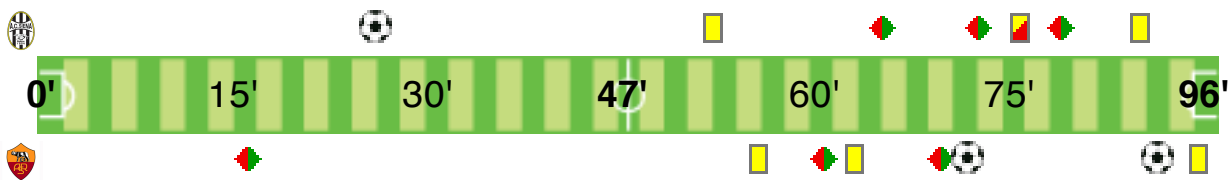

### SIENA - ROMA

1 2

26' Maccarone

73' Mexes  
89' Riise

Direttore di gara  
**Antonio Damato**

Stadio  
**Artemio Franchi (Siena)**

Data  
**13-09-2009**

Condizioni meteo  
**Buone**