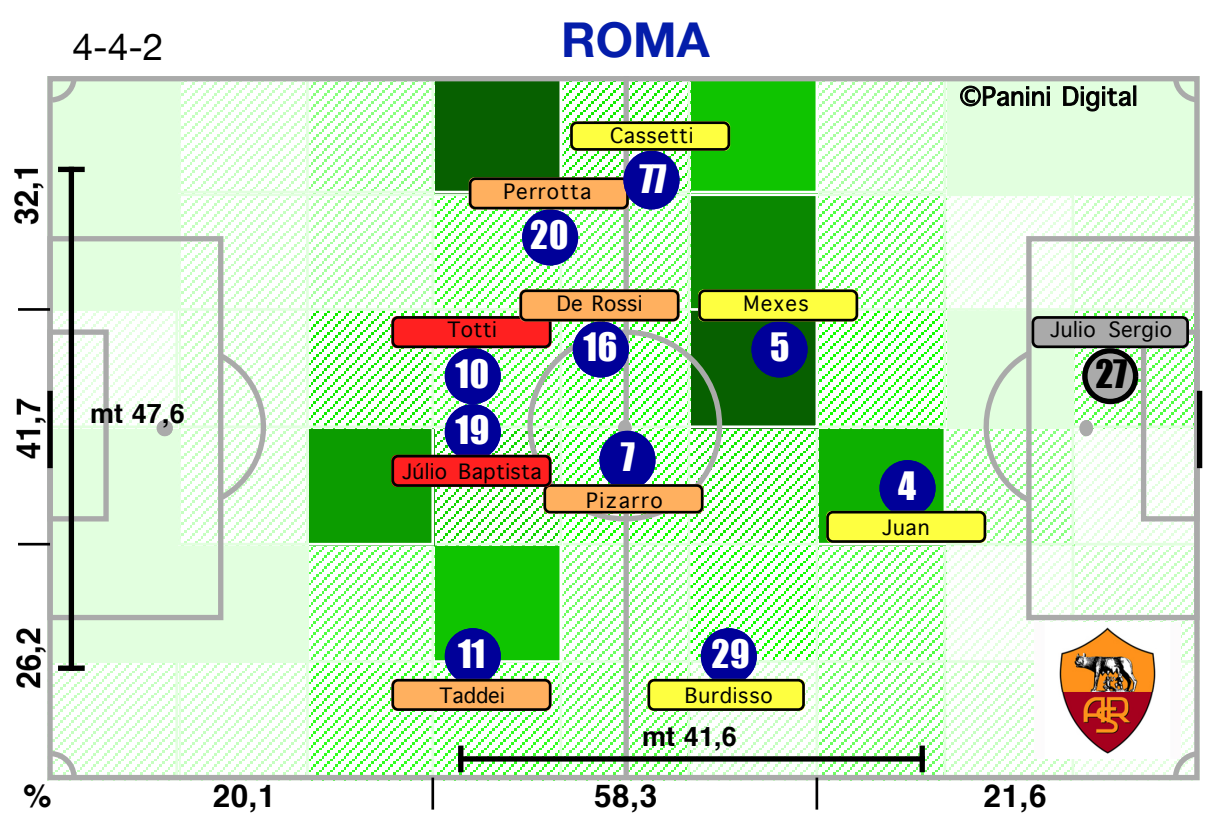

### PERICOLOSITA'

Palle giocate in zona area

% attacco alla porta

% efficacia piazzati in attacco

Tiri dentro

Occasioni

Incontro	1° tempo	2° tempo
<b>28':38" (59)</b>	15':15" (58)	13':23" (60)
<b>664 (60)</b>	371 (61)	293 (60)
<b>456 (67)</b>	260 (67)	196 (66)
<b>70,4</b>	71,2	69,3
<b>89 (62)</b>	38 (63)	51 (61)
<b>13,4</b>	10,2	17,4
<b>57,3</b>	56,3	58,7
<b>13':01" (70)</b>	7':00" (74)	6':01" (67)
<b>2/14</b>	1/5	1/9
<b>2</b>	0	2
<b>45,7</b>	48,5	42,0
<b>23,6</b>	22,0	25,6
<b>49,5</b>	47,0	52,4
<b>26,9</b>	31,0	22,0
<b>26</b>	9	17
<b>53,6</b>	57,1	51,4
<b>6</b>	2	4
<b>1</b>	0	1
<b>16,3</b>	14,3	18,1
<b>83,7</b>	85,7	81,9
<b>30/219</b>	11/130	19/89
<b>5/29</b>	3/13	2/16
<b>11</b>	3	8
<b>8/12</b>	1/3	7/9
<b>66,7</b>	66,7	66,7
<b>33,3</b>	33,3	33,3
<b>3/9</b>	1/4	2/5
<b>8</b>	2	6
<b>33</b>	9	24
<b>39,8</b>	29,0	46,2
<b>23,1</b>	27,3	20,0
<b>4/16</b>	0/6	4/10
<b>3</b>	0	3

# DISPOSIZIONI TATTICHE E DENSITA' DI GIOCO

47' primo tempo 26':06''

Serie A TIM 2009-2010  
**SIENA-ROMA 1-2**

49' **secondo tempo** 22':28"