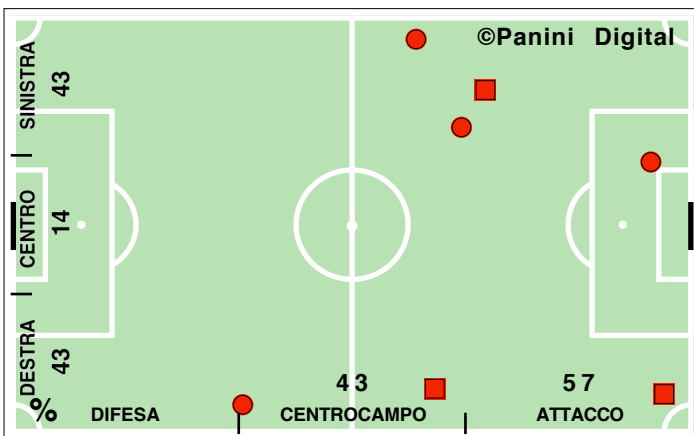

## GIOCALE UTILI

SIENA

1-2

ROMA

PASSAGGI LUNGI

DRIBBLING

CROSS SU AZIONE