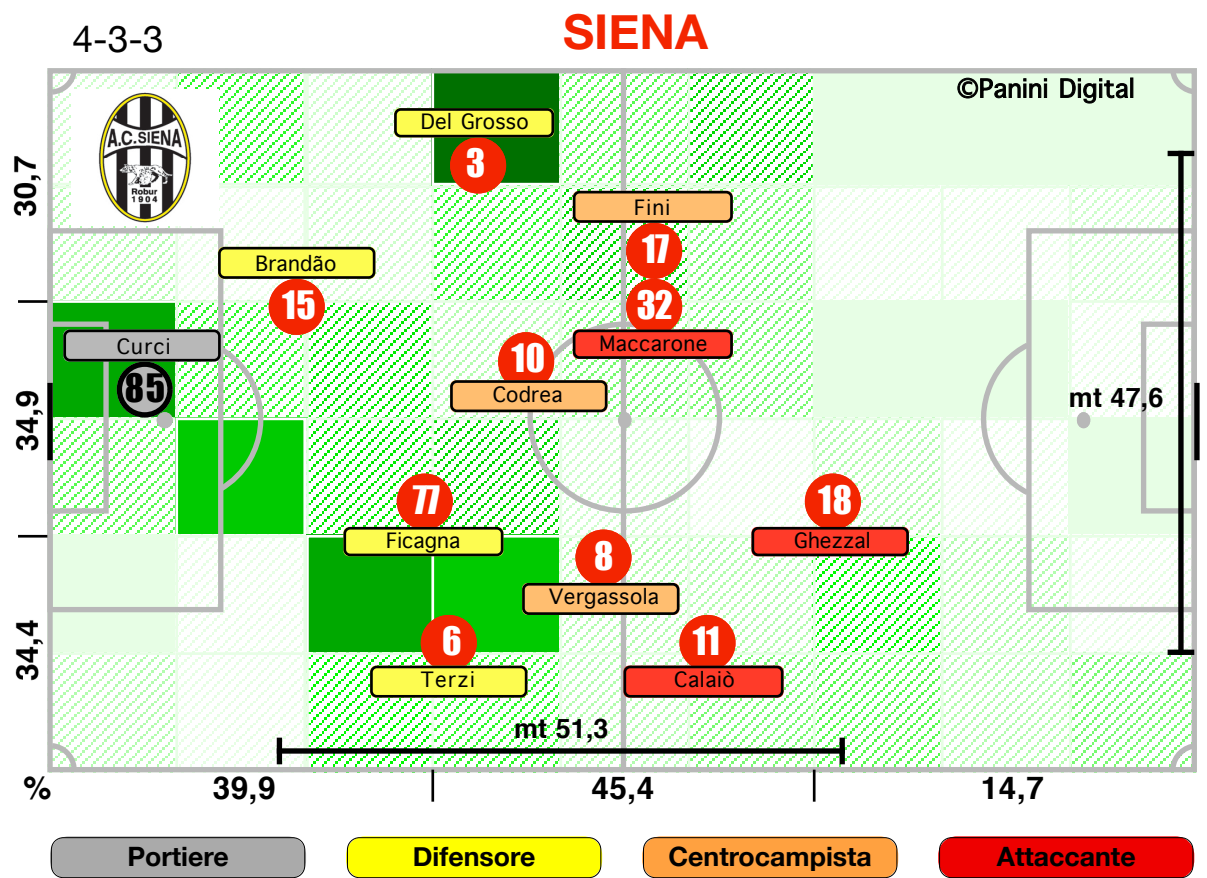

### PERICOLOSITA'

Palle giocate in zona area

% attacco alla porta

% efficacia piazzati in attacco

Tiri dentro

Occasioni

Incontro	1° tempo	2° tempo
<b>28':38" (59)</b>	15':15" (58)	13':23" (60)
<b>664 (60)</b>	371 (61)	293 (60)
<b>456 (67)</b>	260 (67)	196 (66)
<b>70,4</b>	71,2	69,3
<b>89 (62)</b>	38 (63)	51 (61)
<b>13,4</b>	10,2	17,4
<b>57,3</b>	56,3	58,7
<b>13':01" (70)</b>	7':00" (74)	6':01" (67)
<b>2/14</b>	1/5	1/9
<b>2</b>	0	2
<b>45,7</b>	48,5	42,0
<b>23,6</b>	22,0	25,6
<b>49,5</b>	47,0	52,4
<b>26,9</b>	31,0	22,0
<b>26</b>	9	17
<b>53,6</b>	57,1	51,4
<b>6</b>	2	4
<b>1</b>	0	1
<b>16,3</b>	14,3	18,1
<b>83,7</b>	85,7	81,9
<b>30/219</b>	11/130	19/89
<b>5/29</b>	3/13	2/16
<b>11</b>	3	8
<b>8/12</b>	1/3	7/9
<b>66,7</b>	66,7	66,7
<b>33,3</b>	33,3	33,3
<b>3/9</b>	1/4	2/5
<b>8</b>	2	6
<b>33</b>	9	24
<b>39,8</b>	29,0	46,2
<b>23,1</b>	27,3	20,0
<b>4/16</b>	0/6	4/10
<b>3</b>	0	3

# DISPOSIZIONI TATTICHE E DENSITA' DI GIOCO

47' primo tempo 26':06''

Serie A TIM 2009-2010  
**SIENA-ROMA 1-2**

49' **secondo tempo** 22':28"

# COPERTURA TERRITORIALE

SIENA

1-2

ROMA