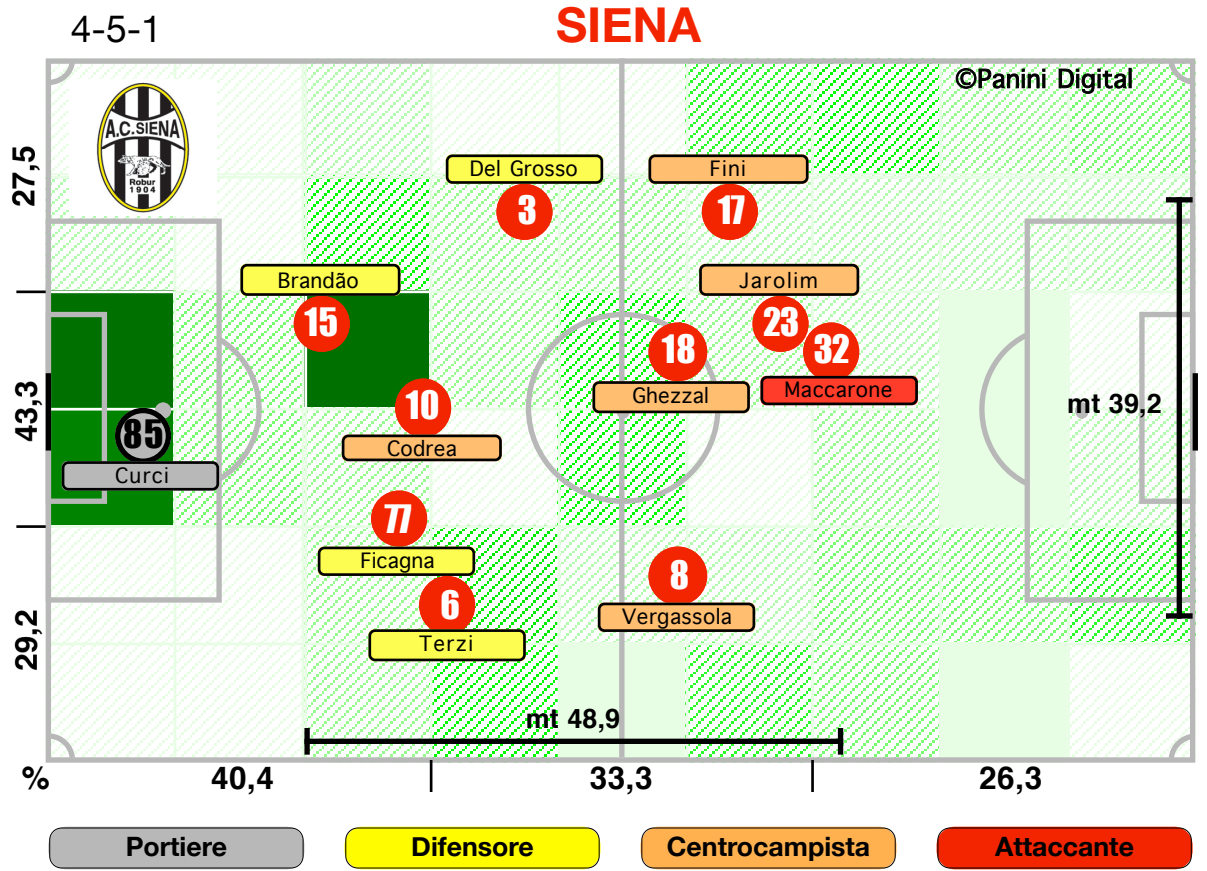

### PERICOLOSITA'

Palle giocate in zona area

% attacco alla porta

% efficacia piazzati in attacco

Tiri dentro

Occasioni

Incontro	1° tempo	2° tempo
<b>28':38" (59)</b>	15':15" (58)	13':23" (60)
<b>664 (60)</b>	371 (61)	293 (60)
<b>456 (67)</b>	260 (67)	196 (66)
<b>70,4</b>	71,2	69,3
<b>89 (62)</b>	38 (63)	51 (61)
<b>13,4</b>	10,2	17,4
<b>57,3</b>	56,3	58,7
<b>13':01" (70)</b>	7':00" (74)	6':01" (67)
<b>2/14</b>	1/5	1/9
<b>2</b>	0	2
<b>45,7</b>	48,5	42,0
<b>23,6</b>	22,0	25,6
<b>49,5</b>	47,0	52,4
<b>26,9</b>	31,0	22,0
<b>26</b>	9	17
<b>53,6</b>	57,1	51,4
<b>6</b>	2	4
<b>1</b>	0	1
<b>16,3</b>	14,3	18,1
<b>83,7</b>	85,7	81,9
<b>30/219</b>	11/130	19/89
<b>5/29</b>	3/13	2/16
<b>11</b>	3	8
<b>8/12</b>	1/3	7/9
<b>66,7</b>	66,7	66,7
<b>33,3</b>	33,3	33,3
<b>3/9</b>	1/4	2/5
<b>8</b>	2	6
<b>33</b>	9	24
<b>39,8</b>	29,0	46,2
<b>23,1</b>	27,3	20,0
<b>4/16</b>	0/6	4/10
<b>3</b>	0	3

# DISPOSIZIONI TATTICHE E DENSITA' DI GIOCO

47' primo tempo 26':06''

Serie A TIM 2009-2010  
**SIENA-ROMA 1-2**

49' **secondo tempo** 22':28"

# COPERTURA TERRITORIALE

SIENA

1-2

ROMA