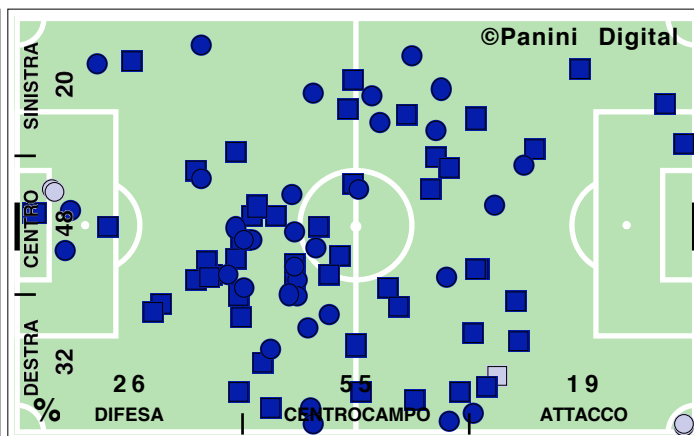

GIOCALE UTILI