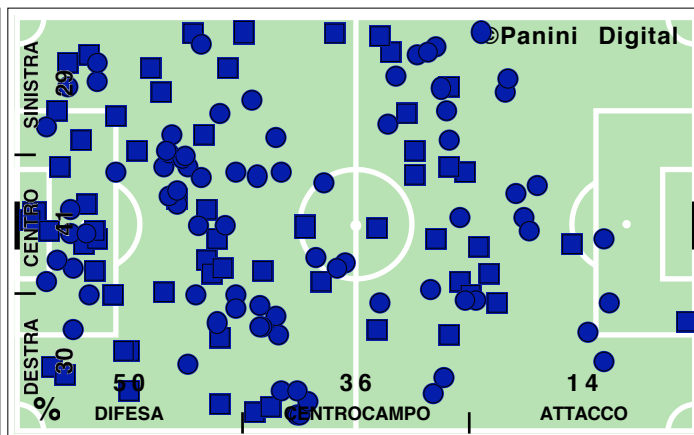

COPERTURA TERRITORIALE

SIENA

1-2

ROMA

PALLE RECUPERATE