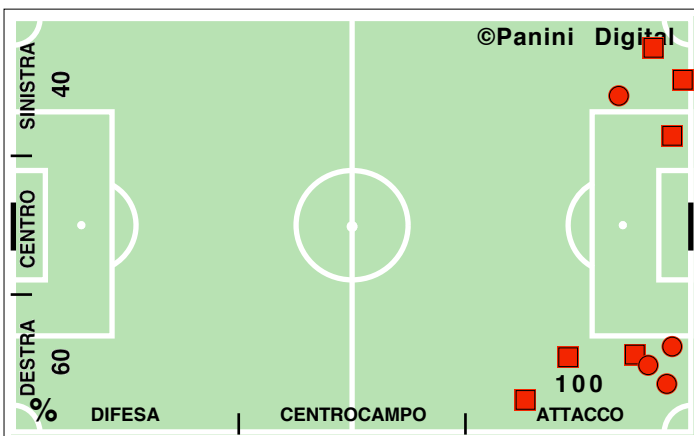

## GIOCALE UTILI

SIENA

1-2

ROMA

PASSAGGI LUNGI

DRIBBLING

CROSS SU AZIONE