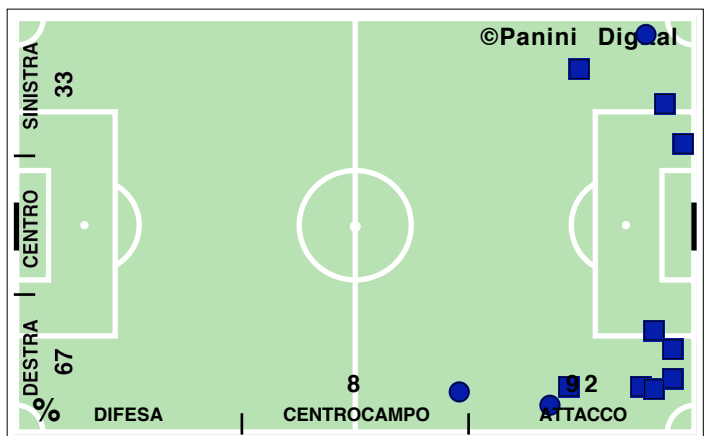

## GIOCALE UTILI

SIENA

1-2

ROMA

PASSAGGI LUNGI

DRIBBLING

CROSS SU AZIONE