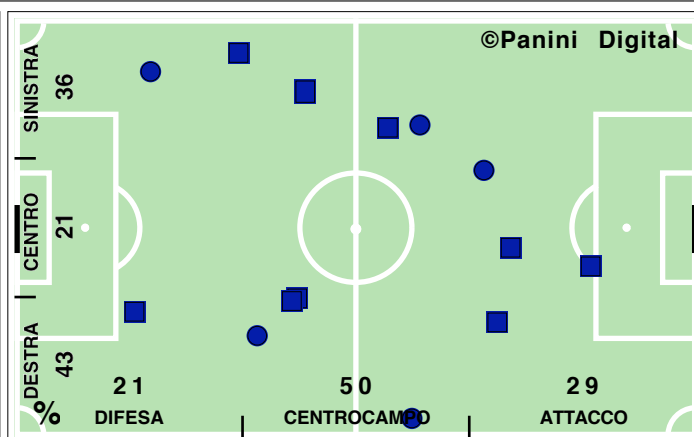

FALLI COMMESSI