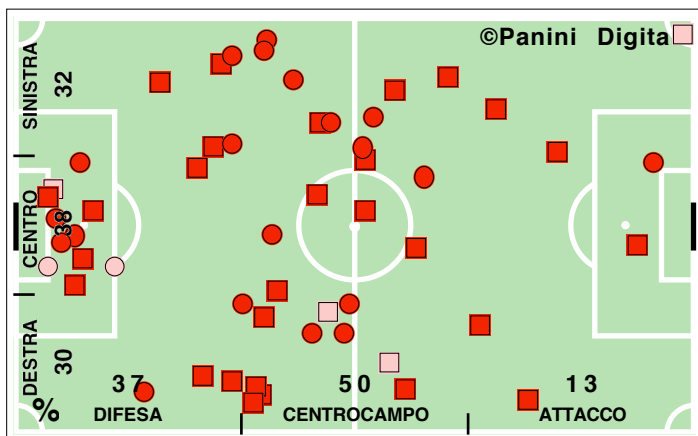

GIOCALE UTILI