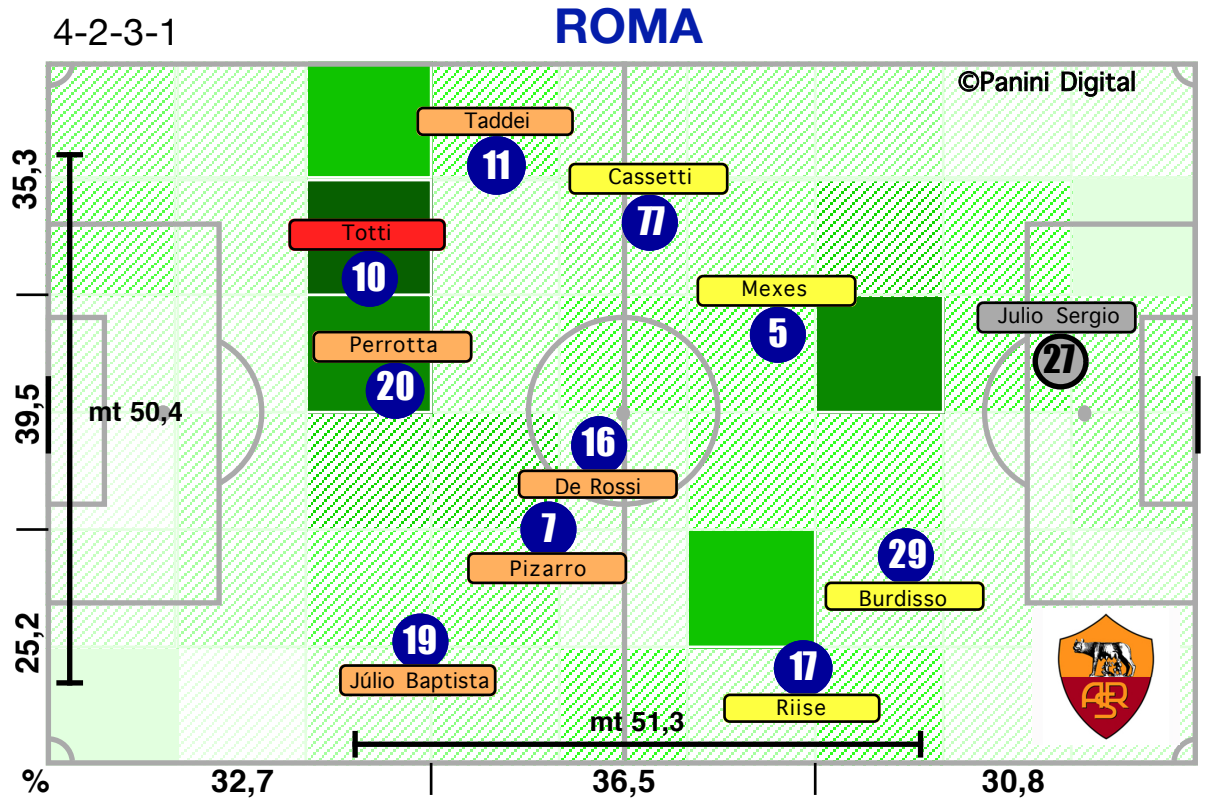

### PERICOLOSITA'

Palle giocate in zona area

% attacco alla porta

% efficacia piazzati in attacco

Tiri dentro

Occasioni

Incontro	1° tempo	2° tempo
<b>28':38" (59)</b>	15':15" (58)	13':23" (60)
<b>664 (60)</b>	371 (61)	293 (60)
<b>456 (67)</b>	260 (67)	196 (66)
<b>70,4</b>	71,2	69,3
<b>89 (62)</b>	38 (63)	51 (61)
<b>13,4</b>	10,2	17,4
<b>57,3</b>	56,3	58,7
<b>13':01" (70)</b>	7':00" (74)	6':01" (67)
<b>2/14</b>	1/5	1/9
<b>2</b>	0	2
<b>45,7</b>	48,5	42,0
<b>23,6</b>	22,0	25,6
<b>49,5</b>	47,0	52,4
<b>26,9</b>	31,0	22,0
<b>26</b>	9	17
<b>53,6</b>	57,1	51,4
<b>6</b>	2	4
<b>1</b>	0	1
<b>16,3</b>	14,3	18,1
<b>83,7</b>	85,7	81,9
<b>30/219</b>	11/130	19/89
<b>5/29</b>	3/13	2/16
<b>11</b>	3	8
<b>8/12</b>	1/3	7/9
<b>66,7</b>	66,7	66,7
<b>33,3</b>	33,3	33,3
<b>3/9</b>	1/4	2/5
<b>8</b>	2	6
<b>33</b>	9	24
<b>39,8</b>	29,0	46,2
<b>23,1</b>	27,3	20,0
<b>4/16</b>	0/6	4/10
<b>3</b>	0	3

# DISPOSIZIONI TATTICHE E DENSITA' DI GIOCO

47' primo tempo 26':06''

Serie A TIM 2009-2010  
**SIENA-ROMA 1-2**

49' **secondo tempo** 22':28"

# COPERTURA TERRITORIALE

SIENA

1-2

ROMA