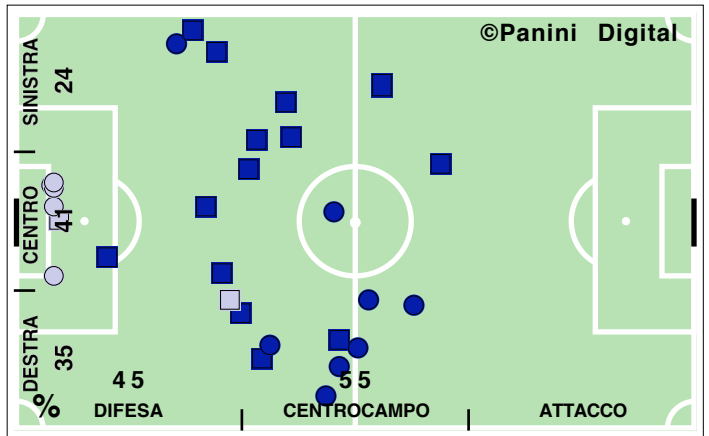

## GIOCALE UTILI

SIENA

1-2

ROMA

PASSAGGI LUNGI

DRIBBLING

CROSS SU AZIONE

# SIENA