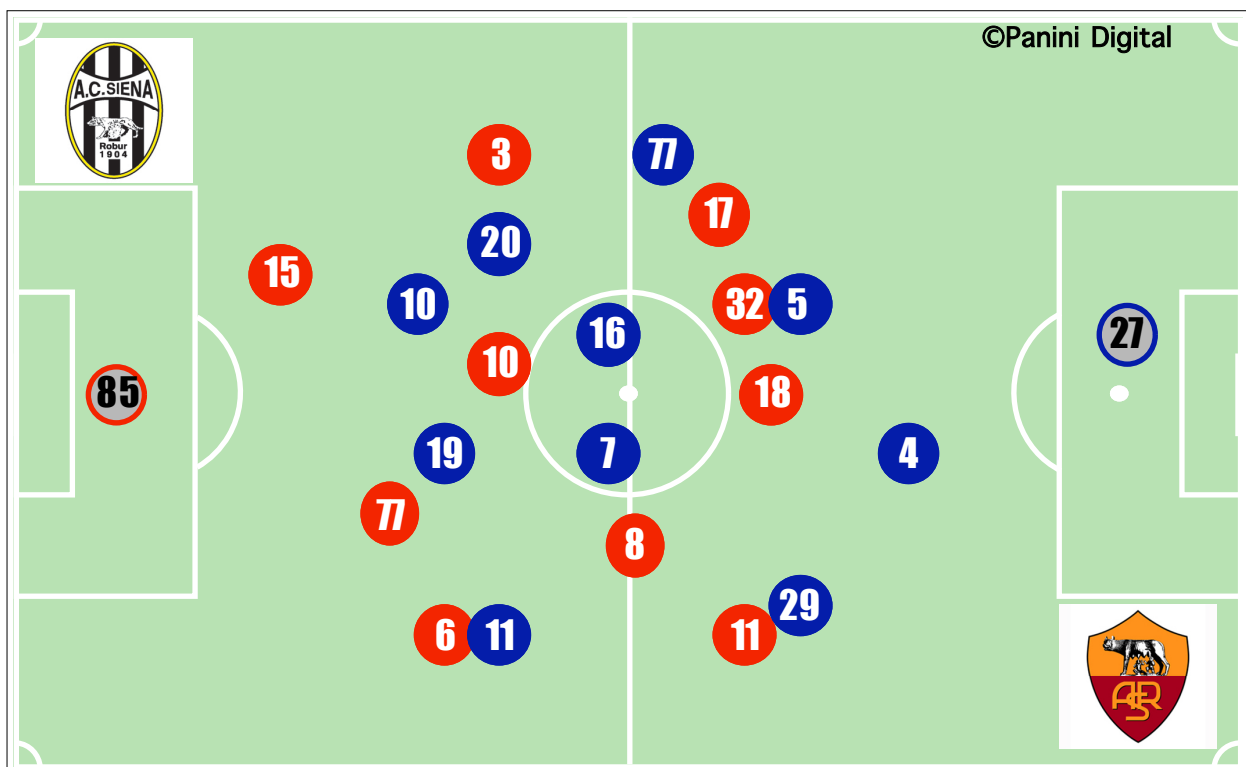

## ROMA

27	Julio Sergio	P	96'		
63°	4	Juan	D	63'	
	5	Mexes Philippe	D	96'	95°
	29	Burdisso Nicolás Andrés	D	96'	
	77	Cassetti Marco	D	96'	58°
	7	Pizarro	C	96'	
	11	Taddei	C	96'	
	16	De Rossi Daniele	C	96'	66°
	20	Perrotta Simone	C	96'	
16°	33	Brighi Matteo	C	16'	
	10	Totti Francesco	A	96'	
73°	19	Júlio Baptista	A	57'	
63°	17	Riise John Arne	D	33'	
73°	9	Vucinic Mirko	A	23'	
		Lobont Bogdan Ionut	P		
	13	Motta Marco	D		
	21	Guberti Stefano	C		
	94	Menez Jérémy	A		

Allenatore

**Marco Giampaolo**

Allenatore

**Claudio Ranieri**