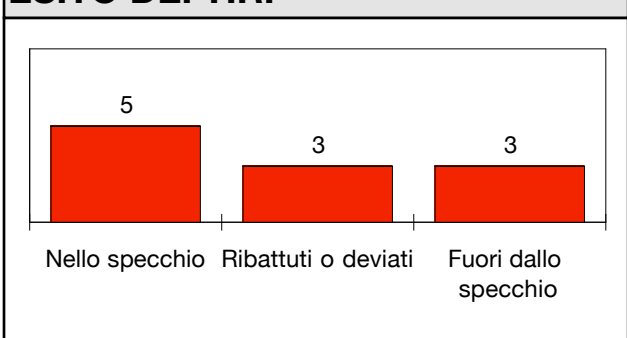

CROSS SU AZIONE

ROMA

STUDIO FINALIZZAZIONI

Tiri: 11	Tiri dentro: 5	Reti: 1	Occasioni: 3
-----------------	-----------------------	----------------	---------------------

ANDAMENTO DEI TIRI NEL TEMPO

COME SI ARRIVA AL TIRO

DA DOVE SI TIRA

COME SI TIRA

ESITO DEI TIRI

EFFICACIA PALLE INATTIVE

JUVENTUS

STUDIO FINALIZZAZIONI

Tiri: 24

Tiri dentro: 10