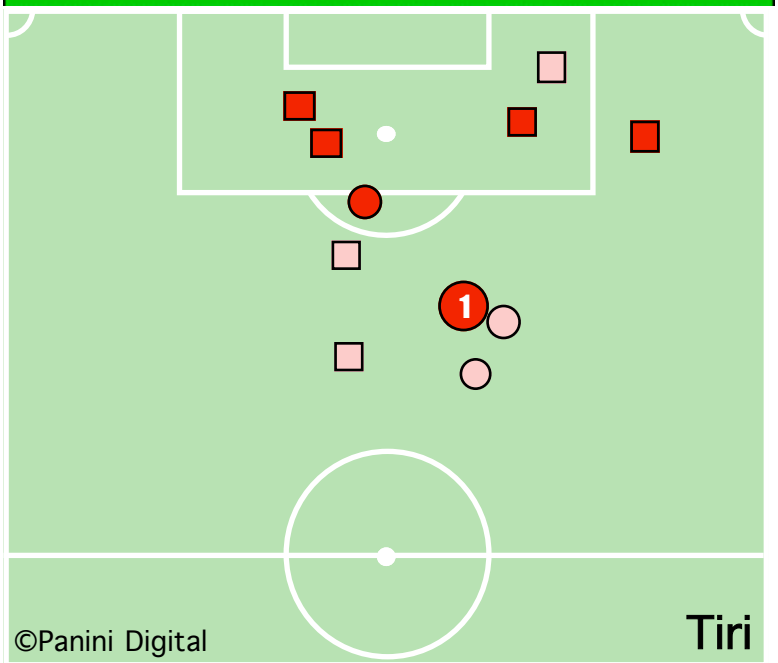

CROSS SU AZIONE

ROMA

STUDIO FINALIZZAZIONI

Tiri: 11	Tiri dentro: 5	Reti: 1	Occasioni: 3
-----------------	-----------------------	----------------	---------------------

ANDAMENTO DEI TIRI NEL TEMPO

COME SI ARRIVA AL TIRO

DA DOVE SI TIRA

COME SI TIRA

ESITO DEI TIRI

EFFICACIA PALLE INATTIVE

JUVENTUS

STUDIO FINALIZZAZIONI

Tiri: 24

Tiri dentro: 10