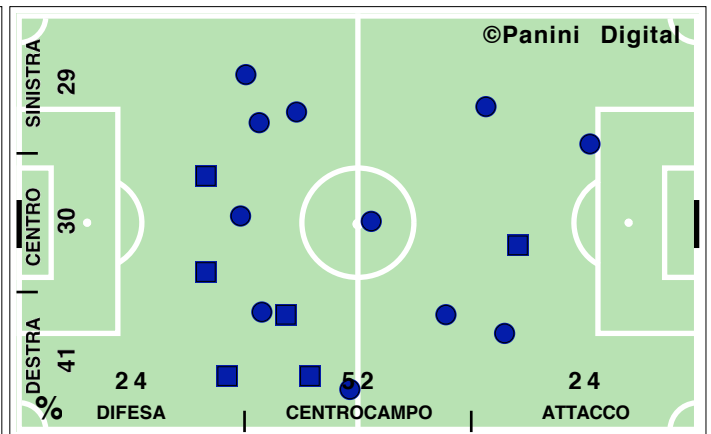

DISPOSIZIONI TATTICHE E DENSITA' DI GIOCO

47' primo tempo 20':37''

Serie A TIM 2009-2010
ROMA-JUVENTUS 1-3

49' **secondo tempo** 22':13"

COPERTURA TERRITORIALE

ROMA

1-3

JUVENTUS

PALLE RECUPERATE

FALLI COMMESSI

GIocate UTILI

ROMA

1-3

JUVENTUS

PASSAGGI LUNGI

DRIBBLING