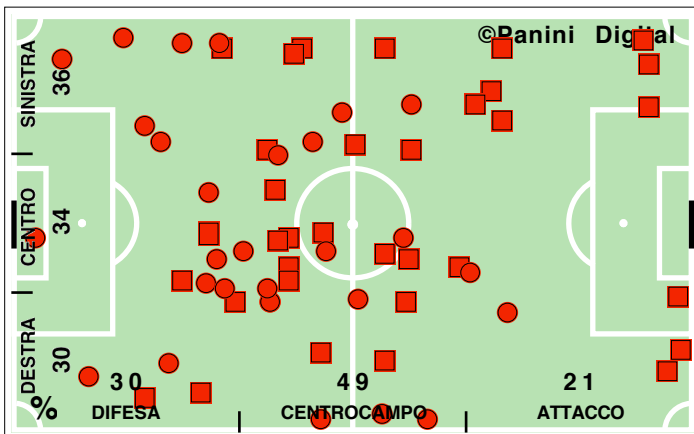

DISPOSIZIONI TATTICHE E DENSITA' DI GIOCO

47' primo tempo 20':37''

Serie A TIM 2009-2010
ROMA-JUVENTUS 1-3

49' **secondo tempo** 22':13"

COPERTURA TERRITORIALE

ROMA

1-3

JUVENTUS

PALLE RECUPERATE

FALLI COMMESSI

GIocate UTILI

ROMA

1-3

JUVENTUS

PASSAGGI LUNGI

DRIBBLING

CROSS SU AZIONE

ROMA

STUDIO FINALIZZAZIONI

Tiri: 11	Tiri dentro: 5	Reti: 1	Occasioni: 3
-----------------	-----------------------	----------------	---------------------

ANDAMENTO DEI TIRI NEL TEMPO

COME SI ARRIVA AL TIRO