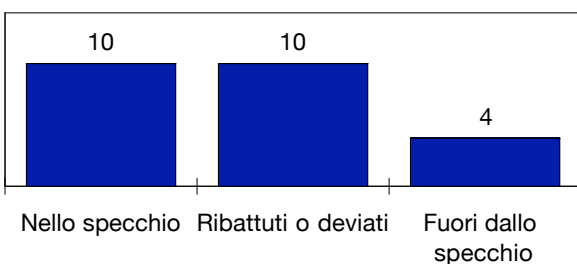

DA DOVE SI TIRA

COME SI TIRA

ESITO DEI TIRI

EFFICACIA PALLE INATTIVE

JUVENTUS

STUDIO FINALIZZAZIONI

Tiri: 24

Tiri dentro: 10

Reti: 3

Occasioni: 8

ANDAMENTO DEI TIRI NEL TEMPO

COME SI ARRIVA AL TIRO

DA DOVE SI TIRA

COME SI TIRA

○ primo tempo □ secondo tempo ○ supplementari
● sviluppo calcio piazzato ● azione di gioco

ESITO DEI TIRI

EFFICACIA PALLE INATTIVE

ZONA D'ATTACCO

FLUSSI DI GIOCO

ROMA

DA	Julio Sergio 27	Mexes 5	Riise 17	Burdisso 29	Cassetti 77	Pizarro 7	Taddei 11	De Rossi 16	Perrotta 20	Totti 10	Menez 94	Tonetto 22	Cerci 24	Vucinic 9	RIUSCITI	
Julio Sergio 27	-	1	3	1	2	-	1	3	-	1	-	-	-	-	12	63%
Mexes 5	-	-	2	5	4	6	2	2	-	1	-	-	1	-	23	52%
Riise 17	-	3	-	2	-	2	-	3	1	1	2	1	-	-	15	44%
Burdisso 29	1	3	1	-	1	3	-	2	1	-	2	3	-	1	18	58%
Cassetti 77	1	3	-	1	-	1	9	4	1	-	6	-	2	-	28	61%
Pizarro 7	1	2	4	-	4	-	1	4	6	6	5	3	-	2	38	64%
Taddei 11	-	1	-	-	5	2	-	-	-	4	-	-	-	-	12	43%
De Rossi 16	2	3	2	-	6	5	2	-	1	3	5	2	1	2	34	71%
Perrotta 20	-	1	1	3	3	1	-	3	-	1	4	-	-	-	17	68%
Totti 10	-	-	-	-	-	2	3	-	1	-	2	-	-	1	9	32%
Menez 94	-	-	-	-	2	3	4	3	2	4	-	-	2	1	21	53%
Tonetto 22	-	-	-	1	-	4	-	2	1	3	1	-	-	2	14	88%
Cerci 24	-	-	-	-	-	-	-	1	-	-	1	-	-	-	2	29%
Vucinic 9	-	-	-	-	-	-	-	1	-	1	1	1	-	-	4	44%
TOTALI	5	17	13	13	27	29	22	28	14	25	29	10	6	9	247	57%