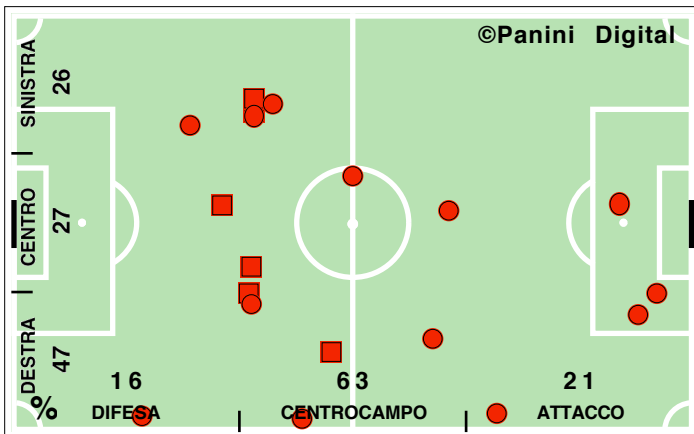

DISPOSIZIONI TATTICHE E DENSITA' DI GIOCO

47' primo tempo 20':37''

Serie A TIM 2009-2010
ROMA-JUVENTUS 1-3

49' **secondo tempo** 22':13"

COPERTURA TERRITORIALE

ROMA

1-3

JUVENTUS

PALLE RECUPERATE

FALLI COMMESSI

GIocate UTILI

ROMA

1-3

JUVENTUS

PASSAGGI LUNGI

DRIBBLING

CROSS SU AZIONE

ROMA

STUDIO FINALIZZAZIONI

Tiri: 11	Tiri dentro: 5	Reti: 1	Occasioni: 3
-----------------	-----------------------	----------------	---------------------

ANDAMENTO DEI TIRI NEL TEMPO

COME SI ARRIVA AL TIRO