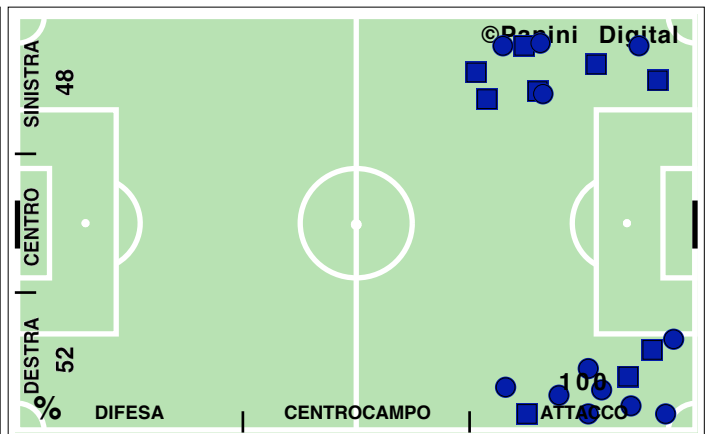

PALLE RECUPERATE

FALLI COMMESSI

GIocate UTILI

ROMA

1-3

JUVENTUS

PASSAGGI LUNGI

DRIBBLING

CROSS SU AZIONE

ROMA

STUDIO FINALIZZAZIONI

Tiri: 11	Tiri dentro: 5	Reti: 1	Occasioni: 3
-----------------	-----------------------	----------------	---------------------

ANDAMENTO DEI TIRI NEL TEMPO

COME SI ARRIVA AL TIRO