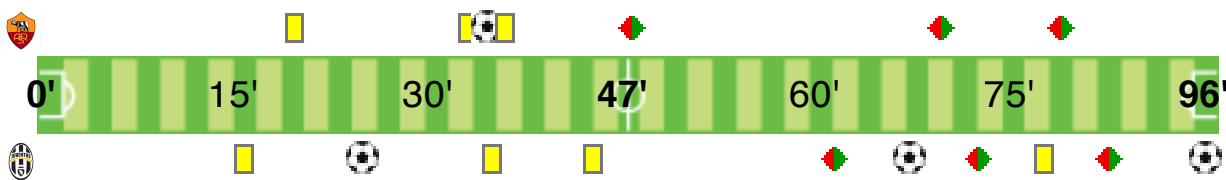

NEW

MATCH ANALYSIS

digital soccer project

Serie A TIM 2009-2010

Incontro della 02^a giornata

ROMA - JUVENTUS

1 3

35' De Rossi

25', 68' Diego
90+3' Felipe Melo

Direttore di gara
Gianluca Rocchi

Stadio
Olimpico (Roma)

Condizioni meteo
Buone

Durata
96' (47+49)

Data
30-08-2009

Condizioni campo
Buone

Tempo effettivo
42':50''