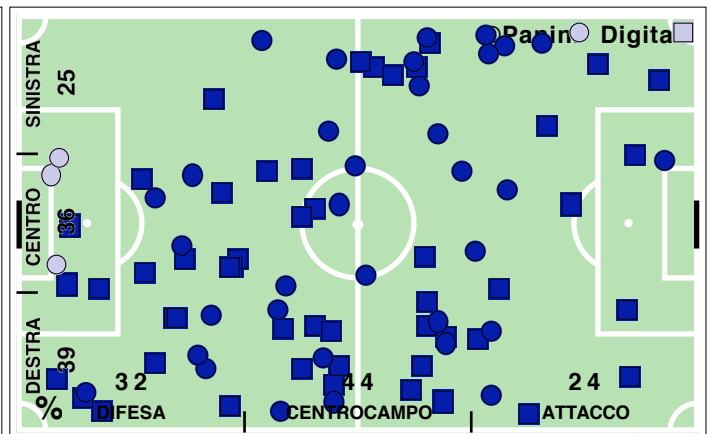

DISPOSIZIONI TATTICHE E DENSITA' DI GIOCO

47' primo tempo 20':37''

Serie A TIM 2009-2010
ROMA-JUVENTUS 1-3

49' **secondo tempo** 22':13"

COPERTURA TERRITORIALE

ROMA

1-3

JUVENTUS

PALLE RECUPERATE

FALLI COMMESSI

GIocate UTILI

ROMA

1-3

JUVENTUS

PASSAGGI LUNGI

DRIBBLING

CROSS SU AZIONE

ROMA

STUDIO FINALIZZAZIONI

Tiri: 11	Tiri dentro: 5	Reti: 1	Occasioni: 3
-----------------	-----------------------	----------------	---------------------

ANDAMENTO DEI TIRI NEL TEMPO

COME SI ARRIVA AL TIRO