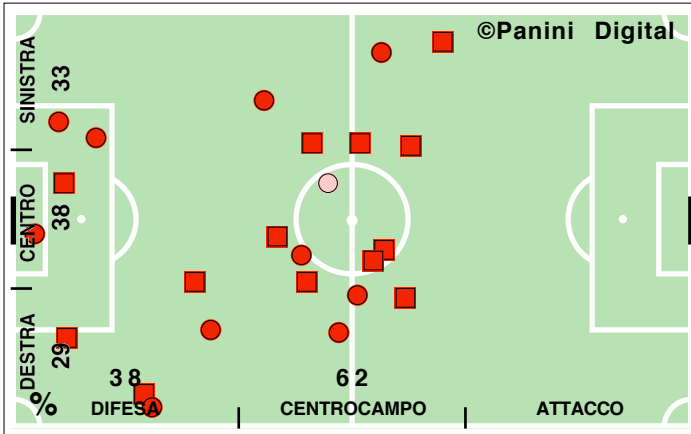

PALLE RECUPERATE

FALLI COMMESSI

GIocate UTILI

ROMA

1-3

JUVENTUS

PASSAGGI LUNGI

DRIBBLING

CROSS SU AZIONE

ROMA

STUDIO FINALIZZAZIONI

Tiri: 11	Tiri dentro: 5	Reti: 1	Occasioni: 3
-----------------	-----------------------	----------------	---------------------

ANDAMENTO DEI TIRI NEL TEMPO

COME SI ARRIVA AL TIRO