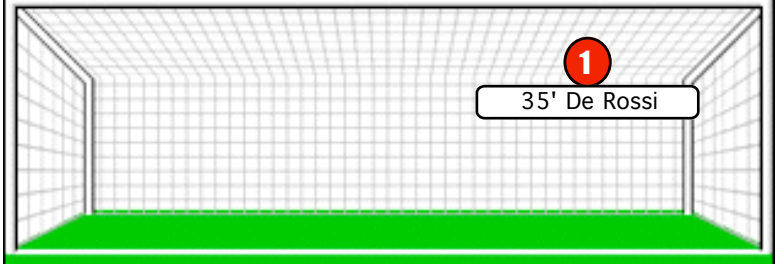

CROSS SU AZIONE

ROMA

STUDIO FINALIZZAZIONI

Tiri: 11	Tiri dentro: 5	Reti: 1	Occasioni: 3
-----------------	-----------------------	----------------	---------------------

ANDAMENTO DEI TIRI NEL TEMPO

COME SI ARRIVA AL TIRO

DA DOVE SI TIRA

COME SI TIRA

ESITO DEI TIRI

EFFICACIA PALLE INATTIVE

JUVENTUS

STUDIO FINALIZZAZIONI

Tiri: 24

Tiri dentro: 10