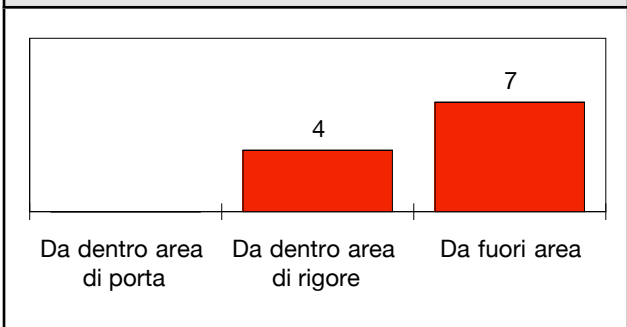

CROSS SU AZIONE

ROMA

STUDIO FINALIZZAZIONI

Tiri: 11	Tiri dentro: 5	Reti: 1	Occasioni: 3
-----------------	-----------------------	----------------	---------------------

ANDAMENTO DEI TIRI NEL TEMPO

COME SI ARRIVA AL TIRO

DA DOVE SI TIRA

COME SI TIRA

ESITO DEI TIRI

EFFICACIA PALLE INATTIVE

JUVENTUS

STUDIO FINALIZZAZIONI

Tiri: 24

Tiri dentro: 10