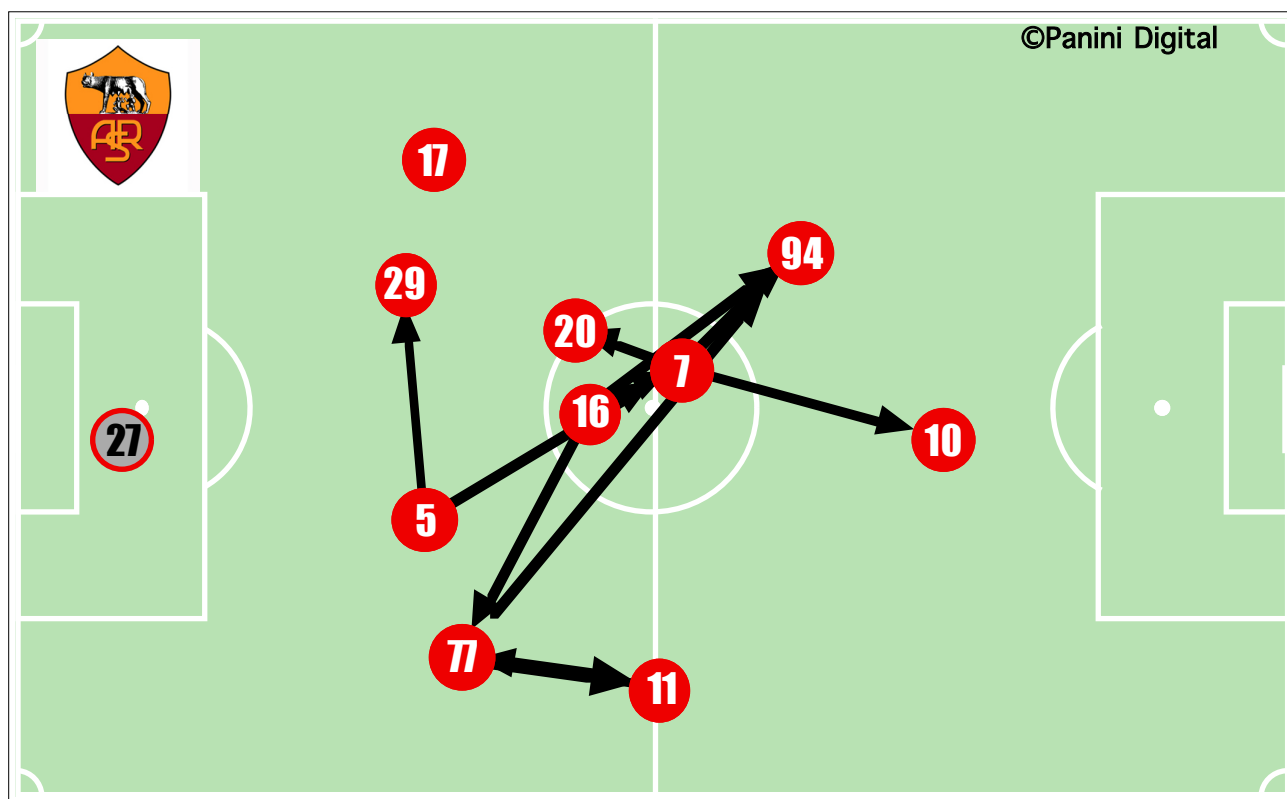

FLUSSI DI GIOCO

ROMA

DA	Julio Sergio 27	Mexes 5	Riise 17	Burdisso 29	Cassetti 77	Pizarro 7	Taddei 11	De Rossi 16	Perrotta 20	Totti 10	Menez 94	Tonetto 22	Cerci 24	Vucinic 9	RIUSCITI	
Julio Sergio 27	-	1	3	1	2	-	1	3	-	1	-	-	-	-	12	63%
Mexes 5	-	-	2	5	4	6	2	2	-	1	-	-	1	-	23	52%
Riise 17	-	3	-	2	-	2	-	3	1	1	2	1	-	-	15	44%
Burdisso 29	1	3	1	-	1	3	-	2	1	-	2	3	-	1	18	58%
Cassetti 77	1	3	-	1	-	1	9	4	1	-	6	-	2	-	28	61%
Pizarro 7	1	2	4	-	4	-	1	4	6	6	5	3	-	2	38	64%
Taddei 11	-	1	-	-	5	2	-	-	-	4	-	-	-	-	12	43%
De Rossi 16	2	3	2	-	6	5	2	-	1	3	5	2	1	2	34	71%
Perrotta 20	-	1	1	3	3	1	-	3	-	1	4	-	-	-	17	68%
Totti 10	-	-	-	-	-	2	3	-	1	-	2	-	-	1	9	32%
Menez 94	-	-	-	-	2	3	4	3	2	4	-	-	2	1	21	53%
Tonetto 22	-	-	-	1	-	4	-	2	1	3	1	-	-	2	14	88%
Cerci 24	-	-	-	-	-	-	-	1	-	-	1	-	-	-	2	29%
Vucinic 9	-	-	-	-	-	-	-	1	-	1	1	1	-	-	4	44%
TOTALI	5	17	13	13	27	29	22	28	14	25	29	10	6	9	247	57%