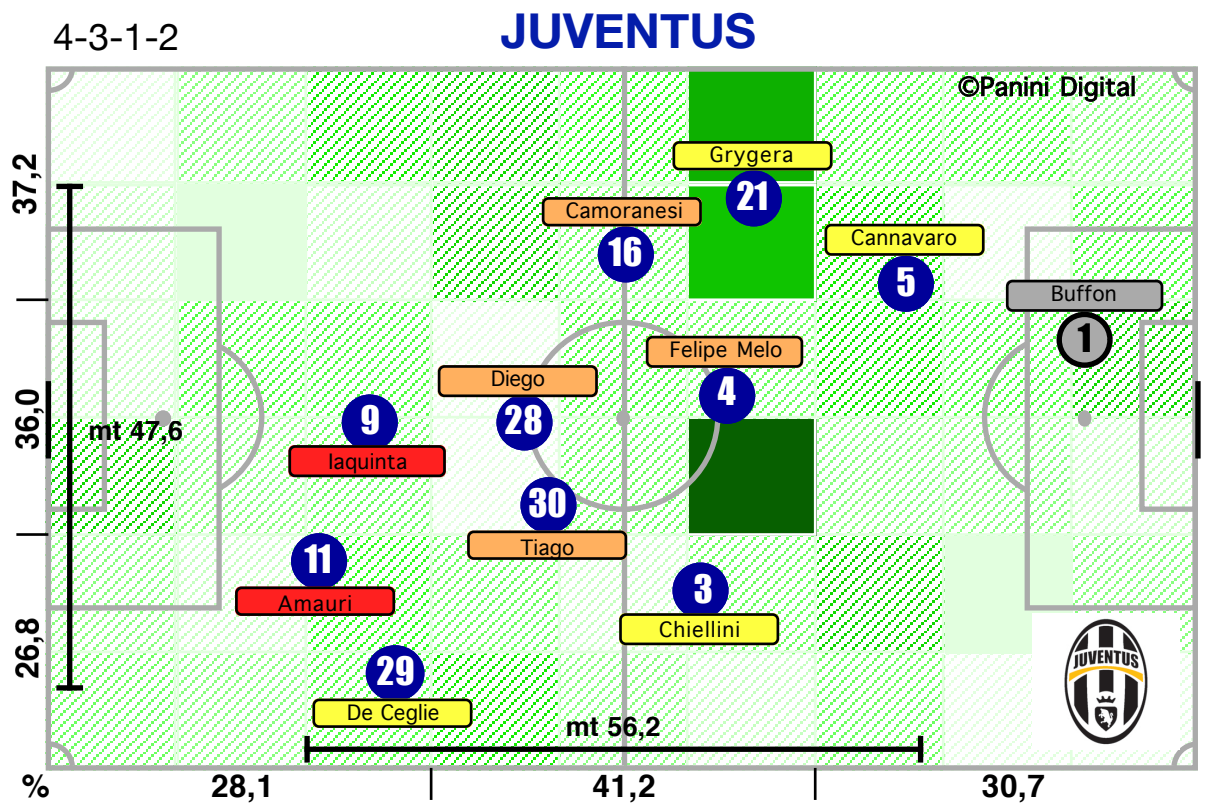

Serie A TIM 2009-2010
ROMA-JUVENTUS 1-3

49' **secondo tempo** 22':13"