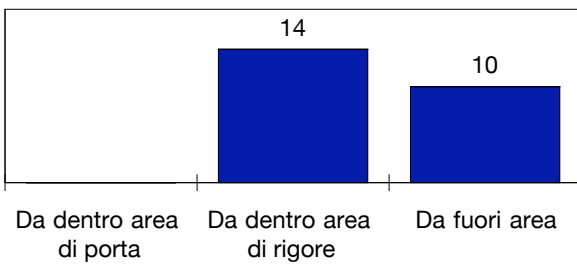

DA DOVE SI TIRA

COME SI TIRA

ESITO DEI TIRI

EFFICACIA PALLE INATTIVE

JUVENTUS

STUDIO FINALIZZAZIONI

Tiri: 24

Tiri dentro: 10

Reti: 3

Occasioni: 8

ANDAMENTO DEI TIRI NEL TEMPO

COME SI ARRIVA AL TIRO

DA DOVE SI TIRA

COME SI TIRA

○ primo tempo □ secondo tempo ○ supplementari
● sviluppo calcio piazzato ● azione di gioco

ESITO DEI TIRI

EFFICACIA PALLE INATTIVE

ZONA D'ATTACCO

FLUSSI DI GIOCO

ROMA

DA	Julio Sergio 27	Mexes 5	Riise 17	Burdisso 29	Cassetti 77	Pizarro 7	Taddei 11	De Rossi 16	Perrotta 20	Totti 10	Menez 94	Tonetto 22	Cerci 24	Vucinic 9	RIUSCITI	
Julio Sergio 27	-	1	3	1	2	-	1	3	-	1	-	-	-	-	12	63%
Mexes 5	-	-	2	5	4	6	2	2	-	1	-	-	1	-	23	52%
Riise 17	-	3	-	2	-	2	-	3	1	1	2	1	-	-	15	44%
Burdisso 29	1	3	1	-	1	3	-	2	1	-	2	3	-	1	18	58%
Cassetti 77	1	3	-	1	-	1	9	4	1	-	6	-	2	-	28	61%
Pizarro 7	1	2	4	-	4	-	1	4	6	6	5	3	-	2	38	64%
Taddei 11	-	1	-	-	5	2	-	-	-	4	-	-	-	-	12	43%
De Rossi 16	2	3	2	-	6	5	2	-	1	3	5	2	1	2	34	71%
Perrotta 20	-	1	1	3	3	1	-	3	-	1	4	-	-	-	17	68%
Totti 10	-	-	-	-	-	2	3	-	1	-	2	-	-	1	9	32%
Menez 94	-	-	-	-	2	3	4	3	2	4	-	-	2	1	21	53%
Tonetto 22	-	-	-	1	-	4	-	2	1	3	1	-	-	2	14	88%
Cerci 24	-	-	-	-	-	-	-	1	-	-	1	-	-	-	2	29%
Vucinic 9	-	-	-	-	-	-	-	1	-	1	1	1	-	-	4	44%
TOTALI	5	17	13	13	27	29	22	28	14	25	29	10	6	9	247	57%