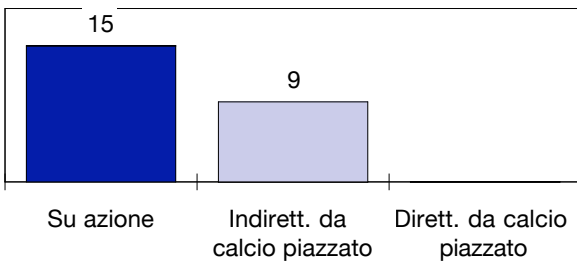

CROSS SU AZIONE

ROMA

STUDIO FINALIZZAZIONI

Tiri: 11	Tiri dentro: 5	Reti: 1	Occasioni: 3
-----------------	-----------------------	----------------	---------------------

ANDAMENTO DEI TIRI NEL TEMPO

COME SI ARRIVA AL TIRO

DA DOVE SI TIRA

COME SI TIRA

ESITO DEI TIRI

EFFICACIA PALLE INATTIVE

JUVENTUS

STUDIO FINALIZZAZIONI

Tiri: 24

Tiri dentro: 10

Reti: 3

Occasioni: 8

ANDAMENTO DEI TIRI NEL TEMPO

COME SI ARRIVA AL TIRO

DA DOVE SI TIRA

COME SI TIRA

○ primo tempo □ secondo tempo ○ supplementari
● sviluppo calcio piazzato ● azione di gioco

ESITO DEI TIRI