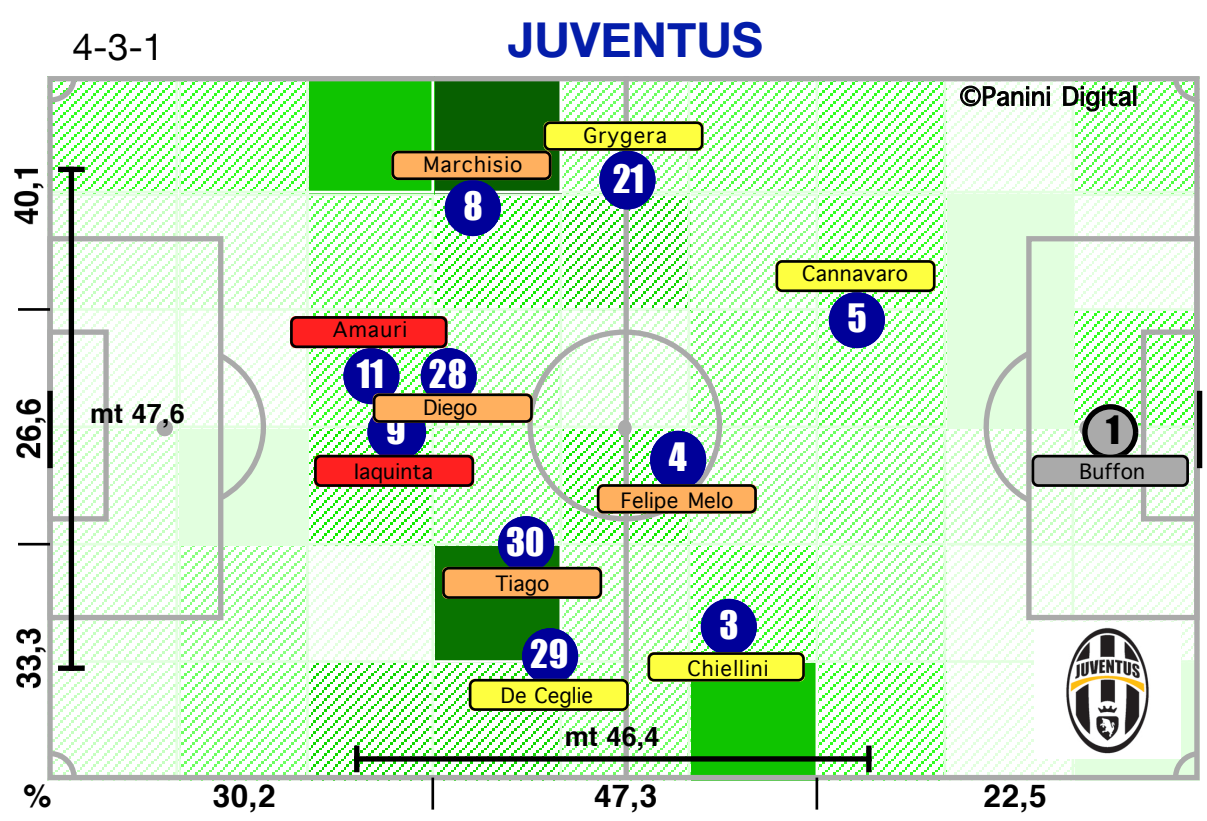

DISPOSIZIONI TATTICHE E DENSITA' DI GIOCO

47' primo tempo 20':37''