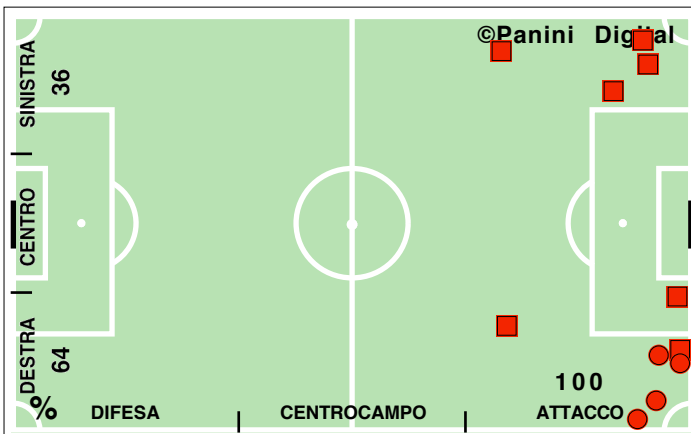

PALLE RECUPERATE

FALLI COMMESSI

GIocate UTILI

ROMA

1-3

JUVENTUS

PASSAGGI LUNGI

DRIBBLING

CROSS SU AZIONE

ROMA

STUDIO FINALIZZAZIONI

Tiri: 11	Tiri dentro: 5	Reti: 1	Occasioni: 3
-----------------	-----------------------	----------------	---------------------

ANDAMENTO DEI TIRI NEL TEMPO

COME SI ARRIVA AL TIRO