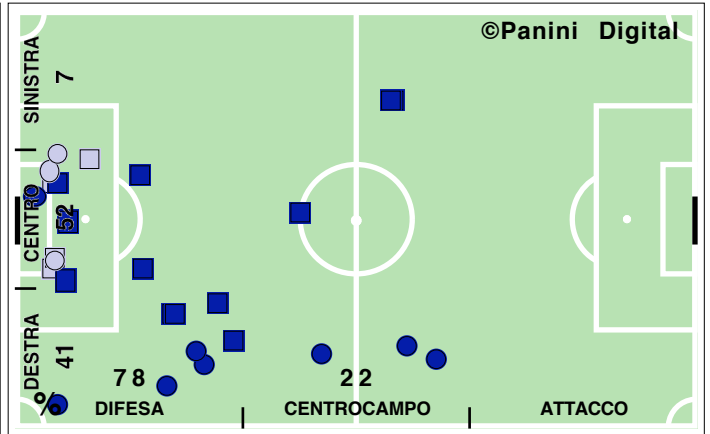

PALLE RECUPERATE

FALLI COMMESSI

GIocate UTILI

ROMA

1-3

JUVENTUS

PASSAGGI LUNGI

DRIBBLING

CROSS SU AZIONE

ROMA

STUDIO FINALIZZAZIONI

Tiri: 11	Tiri dentro: 5	Reti: 1	Occasioni: 3
-----------------	-----------------------	----------------	---------------------

ANDAMENTO DEI TIRI NEL TEMPO

COME SI ARRIVA AL TIRO