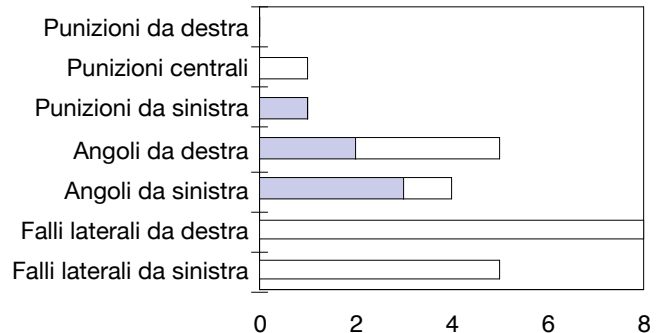

DA DOVE SI TIRA

COME SI TIRA

ESITO DEI TIRI

EFFICACIA PALLE INATTIVE

JUVENTUS

STUDIO FINALIZZAZIONI

Tiri: 24

Tiri dentro: 10

Reti: 3

Occasioni: 8

ANDAMENTO DEI TIRI NEL TEMPO

COME SI ARRIVA AL TIRO

DA DOVE SI TIRA

COME SI TIRA

○ primo tempo □ secondo tempo ○ supplementari
● sviluppo calcio piazzato ● azione di gioco

ESITO DEI TIRI

EFFICACIA PALLE INATTIVE

ZONA D'ATTACCO

FLUSSI DI GIOCO

ROMA

DA	Julio Sergio 27	Mexes 5	Riise 17	Burdisso 29	Cassetti 77	Pizarro 7	Taddei 11	De Rossi 16	Perrotta 20	Totti 10	Menez 94	Tonetto 22	Cerci 24	Vucinic 9	RIUSCITI	
Julio Sergio 27	-	1	3	1	2	-	1	3	-	1	-	-	-	-	12	63%
Mexes 5	-	-	2	5	4	6	2	2	-	1	-	-	1	-	23	52%
Riise 17	-	3	-	2	-	2	-	3	1	1	2	1	-	-	15	44%
Burdisso 29	1	3	1	-	1	3	-	2	1	-	2	3	-	1	18	58%
Cassetti 77	1	3	-	1	-	1	9	4	1	-	6	-	2	-	28	61%
Pizarro 7	1	2	4	-	4	-	1	4	6	6	5	3	-	2	38	64%
Taddei 11	-	1	-	-	5	2	-	-	-	4	-	-	-	-	12	43%
De Rossi 16	2	3	2	-	6	5	2	-	1	3	5	2	1	2	34	71%
Perrotta 20	-	1	1	3	3	1	-	3	-	1	4	-	-	-	17	68%
Totti 10	-	-	-	-	-	2	3	-	1	-	2	-	-	1	9	32%
Menez 94	-	-	-	-	2	3	4	3	2	4	-	-	2	1	21	53%
Tonetto 22	-	-	-	1	-	4	-	2	1	3	1	-	-	2	14	88%
Cerci 24	-	-	-	-	-	-	-	1	-	-	1	-	-	-	2	29%
Vucinic 9	-	-	-	-	-	-	-	1	-	1	1	1	-	-	4	44%
TOTALI	5	17	13	13	27	29	22	28	14	25	29	10	6	9	247	57%