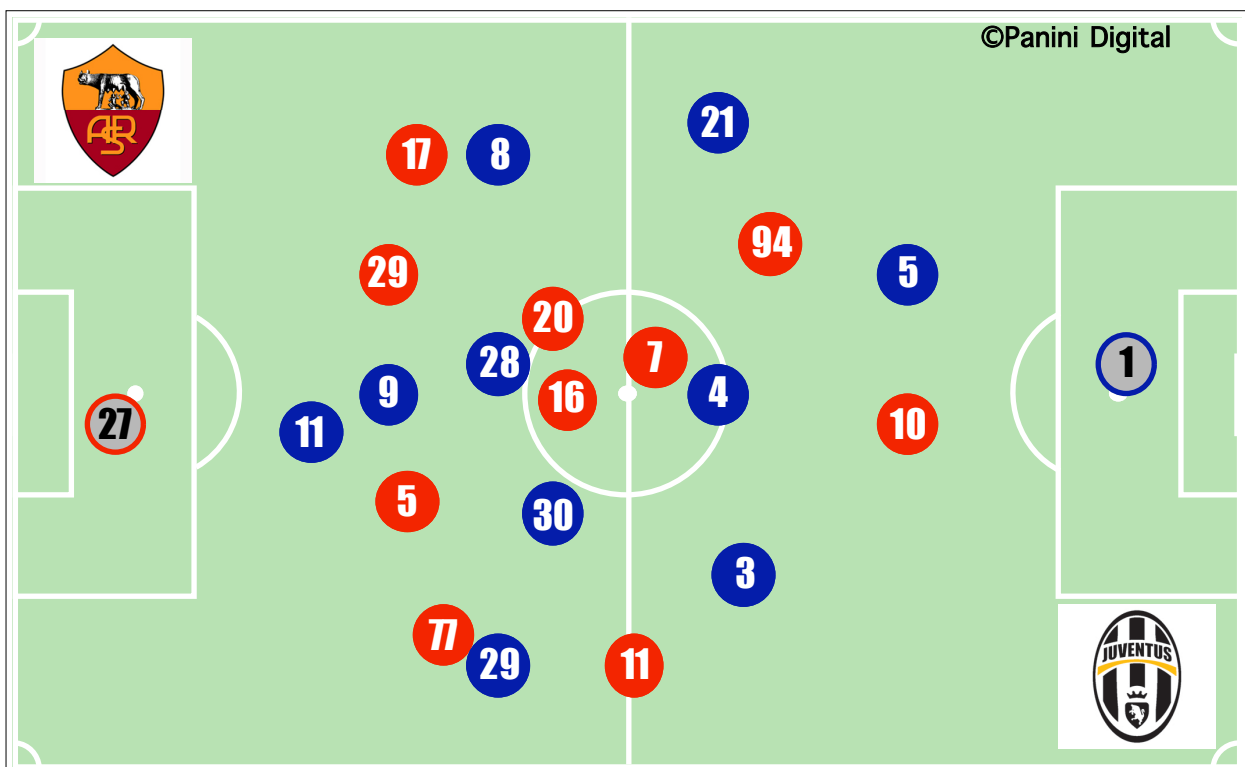

FORMAZIONI E DISPOSIZIONI TATTICHE

ROMA

96'	P	Julio Sergio	27		
96'	D	Mexes Philippe	5		
72'	D	Riise John Arne	17	-71'	
96'	D	Burdisso Nicolás Andrés	29		
96'	D	Cassetti Marco	77		
96'	C	Pizarro	7		
34'	47'	C	Taddei	11	45+2
20'	96'	C	De Rossi Daniele	16	
37'	82'	C	Perrotta Simone	20	-81'
96'	A	Totti Francesco	10		
96'	A	Menez Jérémy	94		
49'	D	Tonetto Max	22	45+2	
24'	A	Vucinic Mirko	9	-71'	
14'	C	Cerci Alessio	24	-81'	
	P	Arthur	25		
	D	Motta Marco	13		
	C	Guberti Stefano	21		
	A	Júlio Baptista	19		

JUVENTUS

1	Buffon Gianluigi	P	96'	
3	Chiellini Giorgio	D	96'	
5	Cannavaro Fabio	D	96'	
21	Grygera Zdenek	D	96'	80'
-74'	29 De Ceglie Paolo	D	75'	
	4 Felipe Melo	C	96'	
-62'	8 Marchisio Claudio	C	63'	44'
-85'	28 Diego	C	86'	36'
	30 Tiago	C	96'	16'
	9 Iaquinta Vincenzo	A	96'	
	11 Amauri	A	96'	
-62'	16 Camoranesi Mauro Germán	C	33'	
-74'	33 Legrottaglie Nicola	D	21'	
-85'	18 Poulsen Christian	C	10'	
	13 Manninger Alexander	P		
	19 Molinaro Christian	D		
	10 Del Piero Alessandro	A		
	17 Trezeguet David	A		

Allenatore

Luciano Spalletti

Allenatore

Ciro Ferrara