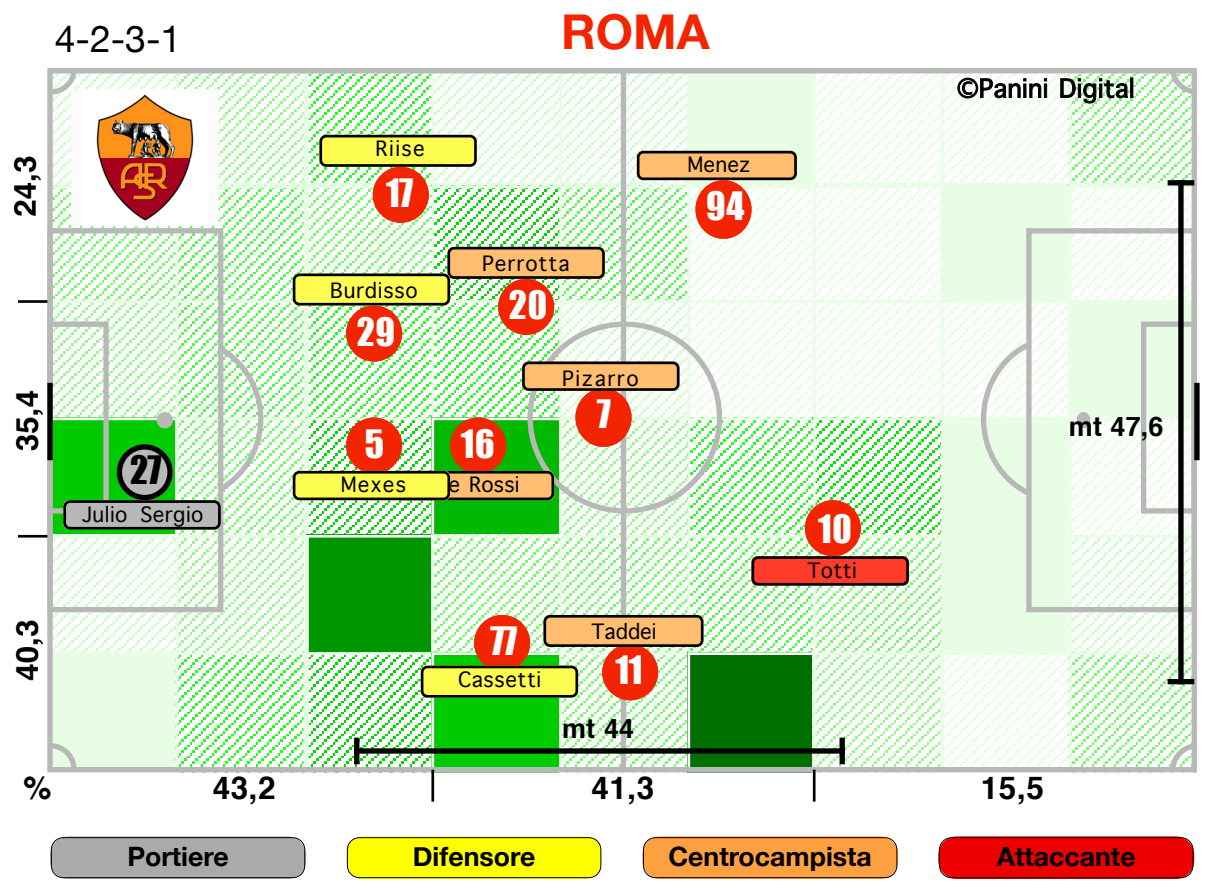

DISPOSIZIONI TATTICHE E DENSITA' DI GIOCO

47' primo tempo 20':37''