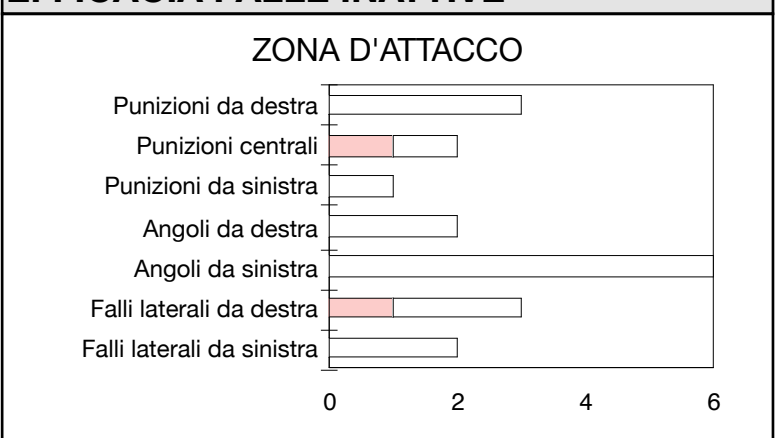

CROSS SU AZIONE

ROMA

STUDIO FINALIZZAZIONI

Tiri: 11	Tiri dentro: 5	Reti: 1	Occasioni: 3
-----------------	-----------------------	----------------	---------------------

ANDAMENTO DEI TIRI NEL TEMPO

COME SI ARRIVA AL TIRO

DA DOVE SI TIRA

COME SI TIRA

ESITO DEI TIRI

EFFICACIA PALLE INATTIVE

JUVENTUS

STUDIO FINALIZZAZIONI

Tiri: 24

Tiri dentro: 10

Reti: 3

Occasioni: 8

ANDAMENTO DEI TIRI NEL TEMPO

COME SI ARRIVA AL TIRO

DA DOVE SI TIRA

COME SI TIRA

○ primo tempo □ secondo tempo ○ supplementari
● sviluppo calcio piazzato ● azione di gioco

ESITO DEI TIRI