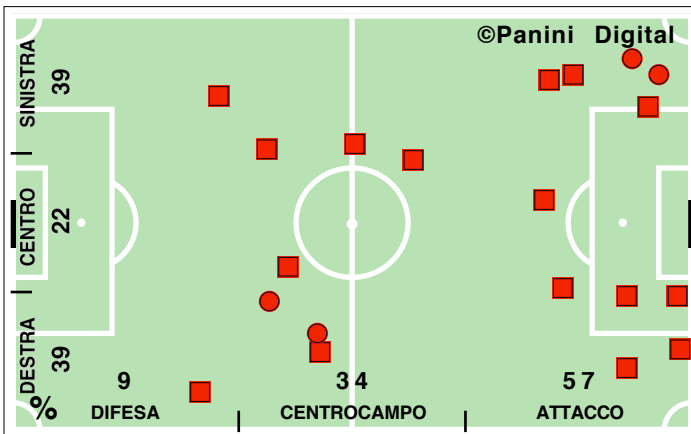

PALLE RECUPERATE

FALLI COMMESSI

GIocate UTILI

ROMA

1-3

JUVENTUS

PASSAGGI LUNGI

DRIBBLING

CROSS SU AZIONE

ROMA

STUDIO FINALIZZAZIONI

Tiri: 11	Tiri dentro: 5	Reti: 1	Occasioni: 3
-----------------	-----------------------	----------------	---------------------

ANDAMENTO DEI TIRI NEL TEMPO

COME SI ARRIVA AL TIRO

DA DOVE SI TIRA

COME SI TIRA

ESITO DEI TIRI

EFFICACIA PALLE INATTIVE

JUVENTUS

STUDIO FINALIZZAZIONI

Tiri: 24

Tiri dentro: 10