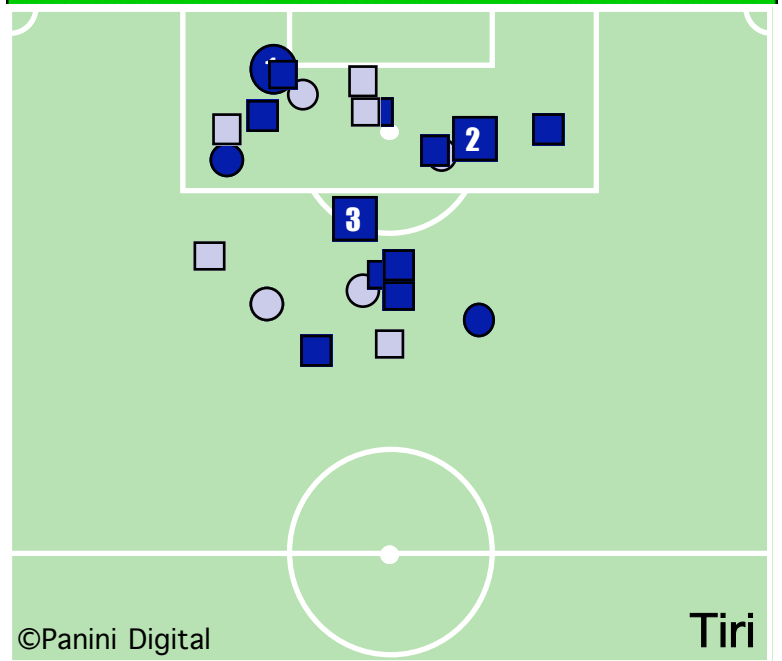

DA DOVE SI TIRA

COME SI TIRA

ESITO DEI TIRI

EFFICACIA PALLE INATTIVE

JUVENTUS

STUDIO FINALIZZAZIONI

Tiri: 24

Tiri dentro: 10

Reti: 3

Occasioni: 8

ANDAMENTO DEI TIRI NEL TEMPO

COME SI ARRIVA AL TIRO

DA DOVE SI TIRA

COME SI TIRA

○ primo tempo □ secondo tempo ○ supplementari
● sviluppo calcio piazzato ● azione di gioco

ESITO DEI TIRI

EFFICACIA PALLE INATTIVE

ZONA D'ATTACCO

FLUSSI DI GIOCO

ROMA

DA	Julio Sergio 27	Mexes 5	Riise 17	Burdisso 29	Cassetti 77	Pizarro 7	Taddei 11	De Rossi 16	Perrotta 20	Totti 10	Menez 94	Tonetto 22	Cerci 24	Vucinic 9	RIUSCITI	
Julio Sergio 27	-	1	3	1	2	-	1	3	-	1	-	-	-	-	12	63%
Mexes 5	-	-	2	5	4	6	2	2	-	1	-	-	1	-	23	52%
Riise 17	-	3	-	2	-	2	-	3	1	1	2	1	-	-	15	44%
Burdisso 29	1	3	1	-	1	3	-	2	1	-	2	3	-	1	18	58%
Cassetti 77	1	3	-	1	-	1	9	4	1	-	6	-	2	-	28	61%
Pizarro 7	1	2	4	-	4	-	1	4	6	6	5	3	-	2	38	64%
Taddei 11	-	1	-	-	5	2	-	-	-	4	-	-	-	-	12	43%
De Rossi 16	2	3	2	-	6	5	2	-	1	3	5	2	1	2	34	71%
Perrotta 20	-	1	1	3	3	1	-	3	-	1	4	-	-	-	17	68%
Totti 10	-	-	-	-	-	2	3	-	1	-	2	-	-	1	9	32%
Menez 94	-	-	-	-	2	3	4	3	2	4	-	-	2	1	21	53%
Tonetto 22	-	-	-	1	-	4	-	2	1	3	1	-	-	2	14	88%
Cerci 24	-	-	-	-	-	-	-	1	-	-	1	-	-	-	2	29%
Vucinic 9	-	-	-	-	-	-	-	1	-	1	1	1	-	-	4	44%
TOTALI	5	17	13	13	27	29	22	28	14	25	29	10	6	9	247	57%