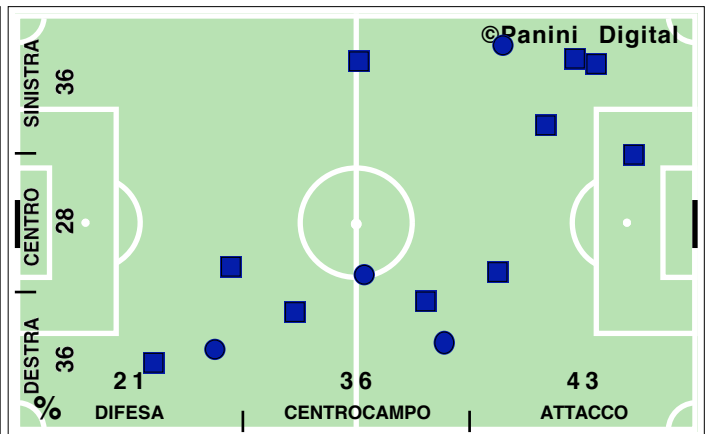

PALLE RECUPERATE

FALLI COMMESSI

GIocate UTILI

ROMA

1-3

JUVENTUS

PASSAGGI LUNGI

DRIBBLING

CROSS SU AZIONE

ROMA

STUDIO FINALIZZAZIONI

Tiri: 11	Tiri dentro: 5	Reti: 1	Occasioni: 3
-----------------	-----------------------	----------------	---------------------

ANDAMENTO DEI TIRI NEL TEMPO

COME SI ARRIVA AL TIRO