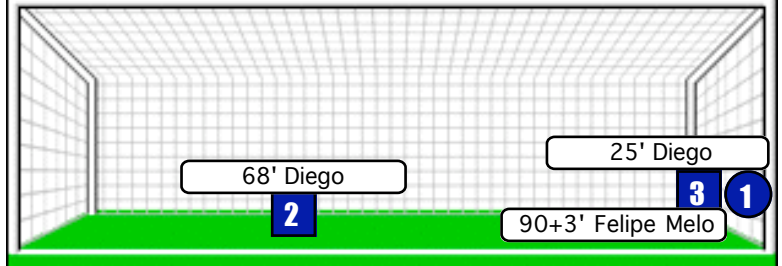

COME SI ARRIVA AL TIRO