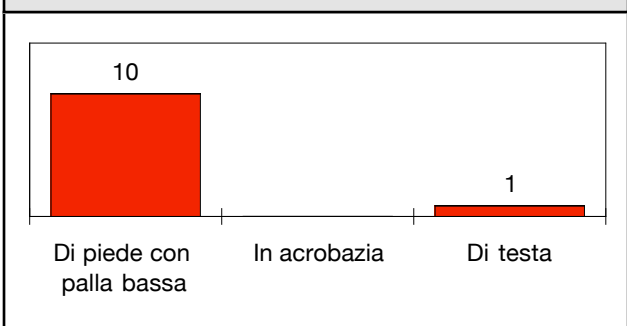

PALLE RECUPERATE

FALLI COMMESSI

GIocate UTILI

ROMA

1-3

JUVENTUS

PASSAGGI LUNGI

DRIBBLING

CROSS SU AZIONE

ROMA

STUDIO FINALIZZAZIONI

Tiri: 11	Tiri dentro: 5	Reti: 1	Occasioni: 3
-----------------	-----------------------	----------------	---------------------

ANDAMENTO DEI TIRI NEL TEMPO

COME SI ARRIVA AL TIRO

DA DOVE SI TIRA

COME SI TIRA

ESITO DEI TIRI

EFFICACIA PALLE INATTIVE

JUVENTUS

STUDIO FINALIZZAZIONI

Tiri: 24

Tiri dentro: 10