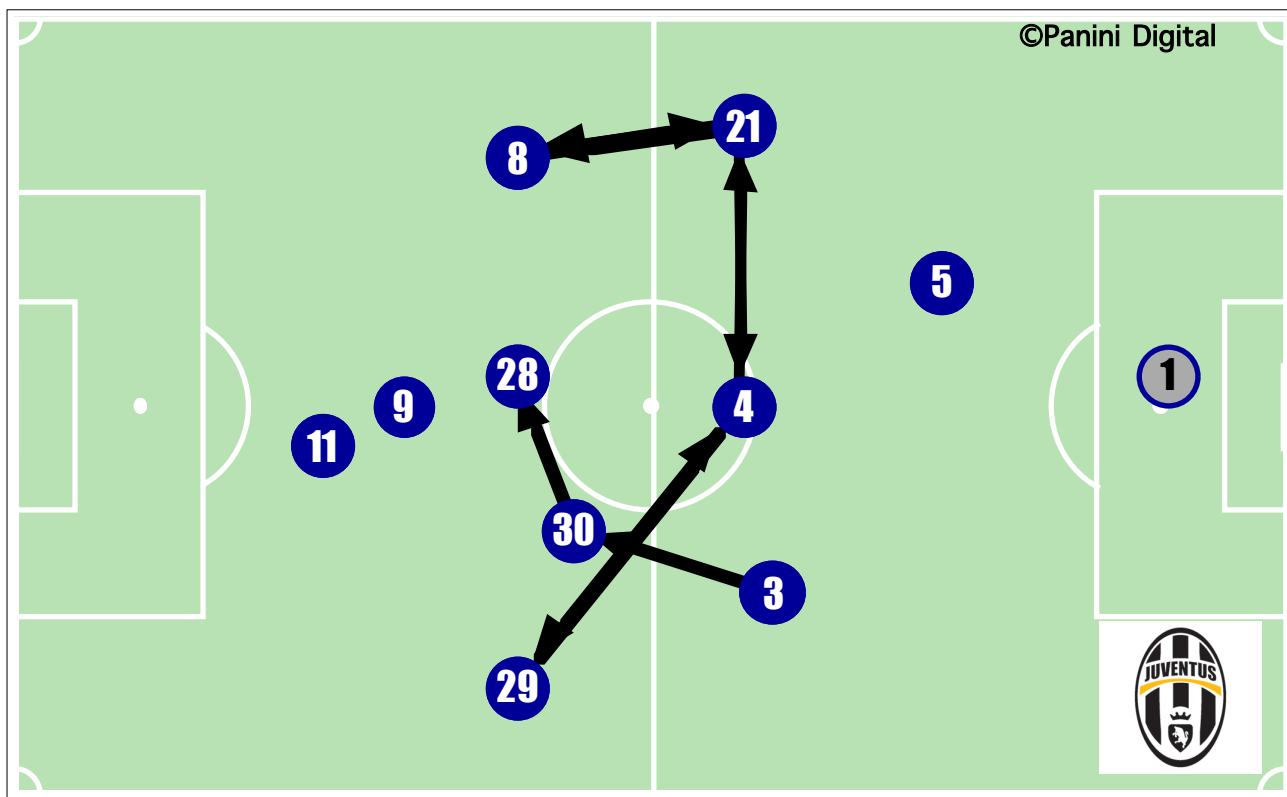

JUVENTUS

DA	1	3	5	21	29	4	8	28	30	9	11	33	16	18	RIUSCITI	
	Buffon	Chiellini	Cannavaro	Grygera	De Ceglie	Felipe Melo	Marchisio	Diego	Tiago	Iaquinta	Amauri	Legrottaglie	Camoranesi	Poulsen		
Buffon 1		2	3	-	1	1	2	-	3	1	-	-	-	-	13	52%
Chiellini 3	1		1	2	4	3	1	3	7	3	-	-	-	1	26	63%
Cannavaro 5	1	4		2	-	4	1	3	3	2	-	-	1	-	21	78%
Grygera 21	3	-	2		-	7	12	3	4	3	2	4	6	-	46	69%
De Ceglie 29	-	4	-	-		7	-	2	6	2	4	-	-	-	25	63%
Felipe Melo 4	-	4	5	7	8		3	6	5	1	-	-	4	1	44	71%
Marchisio 8	-	-	-	10	-	4		5	2	1	2	-	-	-	24	62%
Diego 28	1	3	-	5	4	2	5		5	3	4	-	-	-	32	62%
Tiago 30	1	3	-	-	6	3	1	8		1	3	-	3	2	31	67%
Iaquinta 9	-	-	-	-	-	3	2	6	-		1	-	-	-	12	41%
Amauri 11	-	1	-	1	-	-	3	1	1	5		-	-	-	12	67%
Legrottaglie 33	-	-	-	1	-	1	-	-	-	-	-		1	-	3	60%
Camoranesi 16	-	-	-	4	1	3	-	1	1	4	-	-		2	16	70%
Poulsen 18	-	1	-	-	-	-	-	-	-	-	-	-	1		2	33%
TOTALI	7	22	11	32	24	38	30	38	37	26	16	4	16	6	307	64%