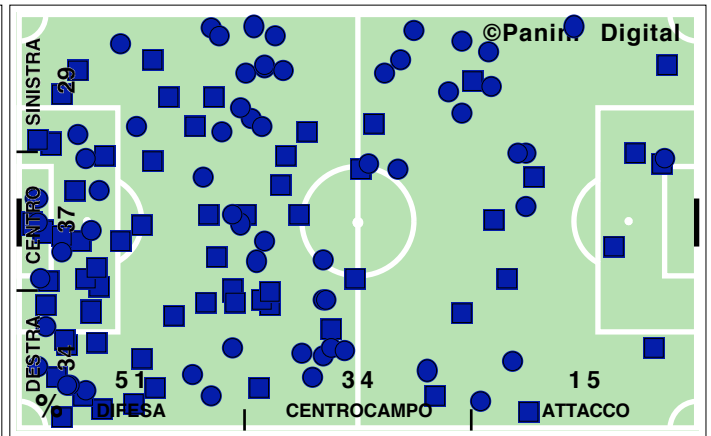

DISPOSIZIONI TATTICHE E DENSITA' DI GIOCO

47' primo tempo 20':37''

Serie A TIM 2009-2010
ROMA-JUVENTUS 1-3

49' **secondo tempo** 22':13"

COPERTURA TERRITORIALE

ROMA

1-3

JUVENTUS

PALLE RECUPERATE

FALLI COMMESSI

GIocate UTILI

ROMA

1-3

JUVENTUS

PASSAGGI LUNGI

DRIBBLING

CROSS SU AZIONE

ROMA

STUDIO FINALIZZAZIONI

Tiri: 11	Tiri dentro: 5	Reti: 1	Occasioni: 3
-----------------	-----------------------	----------------	---------------------

ANDAMENTO DEI TIRI NEL TEMPO

COME SI ARRIVA AL TIRO