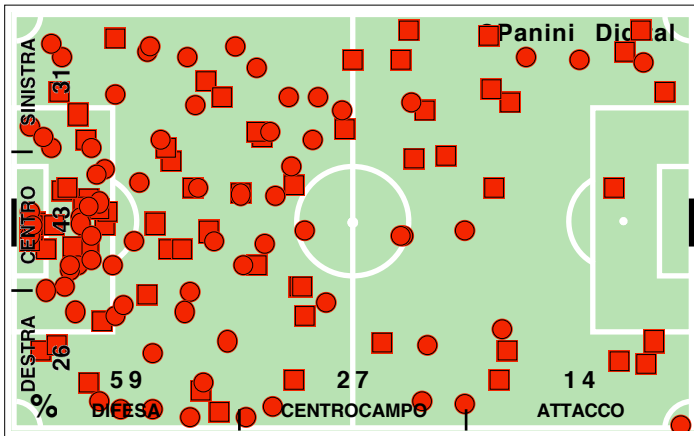

COPERTURA TERRITORIALE

ROMA

1-3

JUVENTUS

PALLE RECUPERATE