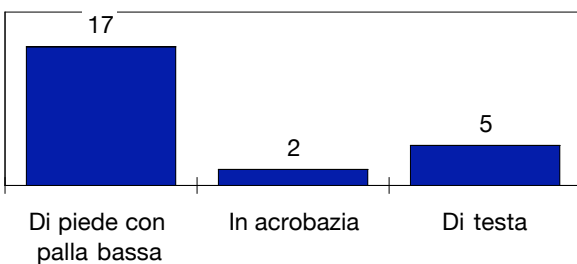

DA DOVE SI TIRA

COME SI TIRA

ESITO DEI TIRI

EFFICACIA PALLE INATTIVE

JUVENTUS

STUDIO FINALIZZAZIONI

Tiri: 24

Tiri dentro: 10

Reti: 3

Occasioni: 8

ANDAMENTO DEI TIRI NEL TEMPO

COME SI ARRIVA AL TIRO

DA DOVE SI TIRA

COME SI TIRA

○ primo tempo □ secondo tempo ○ supplementari
● sviluppo calcio piazzato ● azione di gioco

ESITO DEI TIRI

EFFICACIA PALLE INATTIVE

ZONA D'ATTACCO

FLUSSI DI GIOCO

ROMA

DA	Julio Sergio 27	Mexes 5	Riise 17	Burdisso 29	Cassetti 77	Pizarro 7	Taddei 11	De Rossi 16	Perrotta 20	Totti 10	Menez 94	Tonetto 22	Cerci 24	Vucinic 9	RIUSCITI	
Julio Sergio 27	-	1	3	1	2	-	1	3	-	1	-	-	-	-	12	63%
Mexes 5	-	-	2	5	4	6	2	2	-	1	-	-	1	-	23	52%
Riise 17	-	3	-	2	-	2	-	3	1	1	2	1	-	-	15	44%
Burdisso 29	1	3	1	-	1	3	-	2	1	-	2	3	-	1	18	58%
Cassetti 77	1	3	-	1	-	1	9	4	1	-	6	-	2	-	28	61%
Pizarro 7	1	2	4	-	4	-	1	4	6	6	5	3	-	2	38	64%
Taddei 11	-	1	-	-	5	2	-	-	-	4	-	-	-	-	12	43%
De Rossi 16	2	3	2	-	6	5	2	-	1	3	5	2	1	2	34	71%
Perrotta 20	-	1	1	3	3	1	-	3	-	1	4	-	-	-	17	68%
Totti 10	-	-	-	-	-	2	3	-	1	-	2	-	-	1	9	32%
Menez 94	-	-	-	-	2	3	4	3	2	4	-	-	2	1	21	53%
Tonetto 22	-	-	-	1	-	4	-	2	1	3	1	-	-	2	14	88%
Cerci 24	-	-	-	-	-	-	-	1	-	-	1	-	-	-	2	29%
Vucinic 9	-	-	-	-	-	-	-	1	-	1	1	1	-	-	4	44%
TOTALI	5	17	13	13	27	29	22	28	14	25	29	10	6	9	247	57%