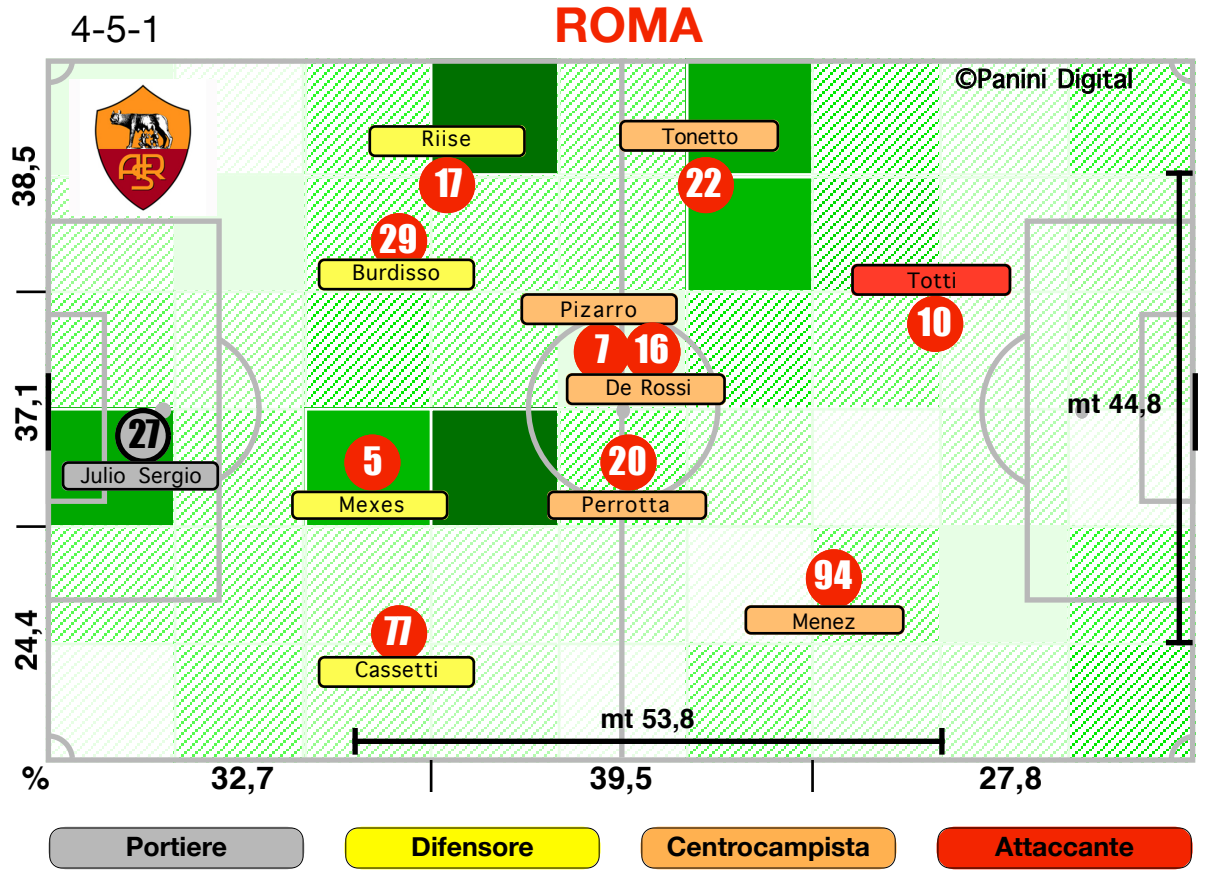

Serie A TIM 2009-2010
ROMA-JUVENTUS 1-3

49' **secondo tempo** 22':13"