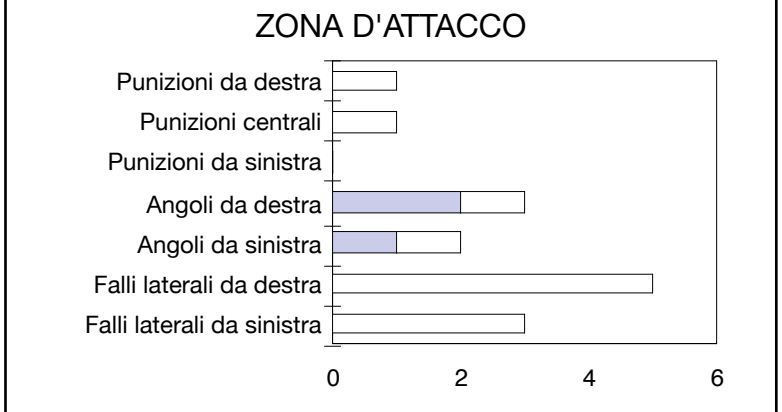

DA DOVE SI TIRA

COME SI TIRA

○ primo tempo secondo tempo supplementari
 sviluppo calcio piazzato azione di gioco

ESITO DEI TIRI

EFFICACIA PALLE INATTIVE

ROMA

STUDIO FINALIZZAZIONI

Tiri: 11

Tiri dentro: 6

Reti: 2

Occasioni: 4

ANDAMENTO DEI TIRI NEL TEMPO

COME SI ARRIVA AL TIRO

DA DOVE SI TIRA

COME SI TIRA

ESITO DEI TIRI

EFFICACIA PALLE INATTIVE

FLUSSI DI GIOCO

GENOA

DA	Amelia 32	Papastathopoulos 15	Moretti 24	Biava 25	Rossi Marco II 7	Zapater 21	Modesto 23	Juric 28	Crespo 9	Sculli 14	Mesto 20	Criscito 4	Palacio 8	Figueroa 30	RIUSCITI	
Amelia 32		1	3	-	-	2	1	2	-	-	1	-	-	1	11	46%
Papastathopoulos 15	1		1	5	4	8	1	5	-	-	1	2	-	1	29	71%
Moretti 24	4	3		3	1	3	2	6	2	2	-	2	1	1	30	70%
Biava 25	-	5	3		4	5	-	6	1	3	-	-	-	-	27	73%
Rossi Marco II 7	1	4	-	1		9	-	-	2	1	2	1	12	2	35	66%
Zapater 21	-	4	-	1	10		1	4	1	6	2	4	3	2	38	73%
Modesto 23	-	1	3	-	1	-		4	-	2	-	-	-	-	11	48%
Juric 28	-	2	1	3	2	5	7		2	9	2	7	3	-	43	65%
Crespo 9	-	-	-	-	2	2	1	-		-	3	-	1	-	9	47%
Sculli 14	-	-	-	-	-	2	3	2	4		-	6	1	1	19	43%
Mesto 20	-	-	-	-	1	1	-	1	2	-		-	-	-	5	36%
Criscito 4	-	1	7	-	-	1	-	3	1	9	-		1	1	24	67%
Palacio 8	-	4	-	-	6	1	-	-	1	1	-	1		2	16	57%
Figueroa 30	-	-	-	-	-	-	-	1	-	2	-	-	2		5	45%
TOTALI	6	25	18	13	31	39	16	34	16	35	11	23	24	11	302	62%