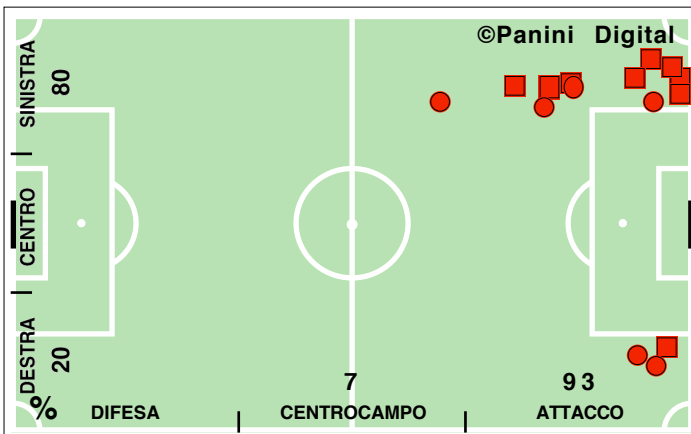

DISPOSIZIONI TATTICHE E DENSITA' DI GIOCO

46' primo tempo 21':51''

Serie A TIM 2009-2010
GENOA-ROMA 3-2

49' **secondo tempo** 23':56"

COPERTURA TERRITORIALE

GENOA

3-2

ROMA

PALLE RECUPERATE

FALLI COMMESSI

GIOcate UTILI

GENOA

3-2

ROMA

PASSAGGI LUNGI

DRIBBLING

CROSS SU AZIONE

GENOA

STUDIO FINALIZZAZIONI

Tiri: 13	Tiri dentro: 7	Reti: 3	Occasioni: 6
-----------------	-----------------------	----------------	---------------------

ANDAMENTO DEI TIRI NEL TEMPO

COME SI ARRIVA AL TIRO