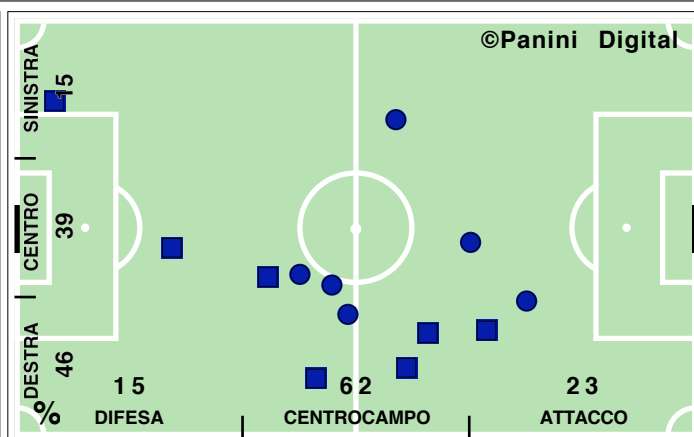

Accelerazioni

PERICOLOSITA'

Palle giocate in zona area

% attacco alla porta

% efficacia piazzati in attacco

Tiri dentro

Occasioni

Incontro	1° tempo	2° tempo
22':07" (48)	11':43" (54)	10':24" (43)
477 (49)	251 (54)	226 (44)
273 (47)	147 (54)	126 (41)
58,6	59,8	57,3
58 (57)	33 (72)	25 (45)
12,2	13,2	11,1
54,7	54,0	55,6
7':52" (42)	3':52" (43)	4':01" (40)
1/13	0/6	1/7
0	0	0
43,6	41,5	45,6
17,9	22,6	12,8
50,0	47,6	52,6
32,1	29,8	34,6
47	22	25
46,6	52,2	40,5
3	1	2
5	3	2
19,2	16,7	22,0
80,8	83,3	78,0
12/127	9/71	3/56
8/32	5/17	3/15
4	1	3
4/5	3/3	1/2
80,0	66,7	100,0
20,0	33,3	0,0
8/18	6/10	2/8
5	5	0
27	10	17
43,6	34,5	51,5
20,0	22,2	16,7
6/11	1/5	5/6
4	1	3

DISPOSIZIONI TATTICHE E DENSITA' DI GIOCO

46' primo tempo 21':51''

Serie A TIM 2009-2010
GENOA-ROMA 3-2

49' **secondo tempo** 23':56"

COPERTURA TERRITORIALE

GENOA

3-2

ROMA

PALLE RECUPERATE

FALLI COMMESSI

GIOcate UTILI

GENOA

3-2

ROMA

PASSAGGI LUNGI

DRIBBLING