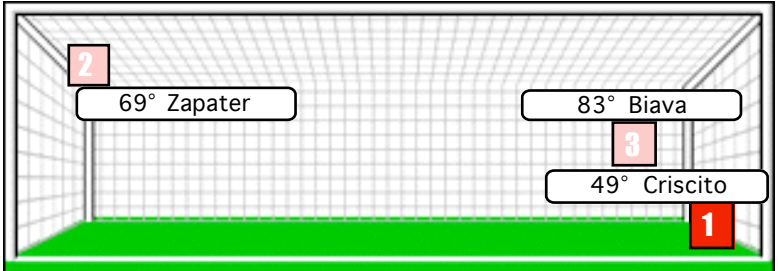

CROSS SU AZIONE

GENOA

STUDIO FINALIZZAZIONI

Tiri: 13	Tiri dentro: 7	Reti: 3	Occasioni: 6
-----------------	-----------------------	----------------	---------------------

ANDAMENTO DEI TIRI NEL TEMPO

COME SI ARRIVA AL TIRO