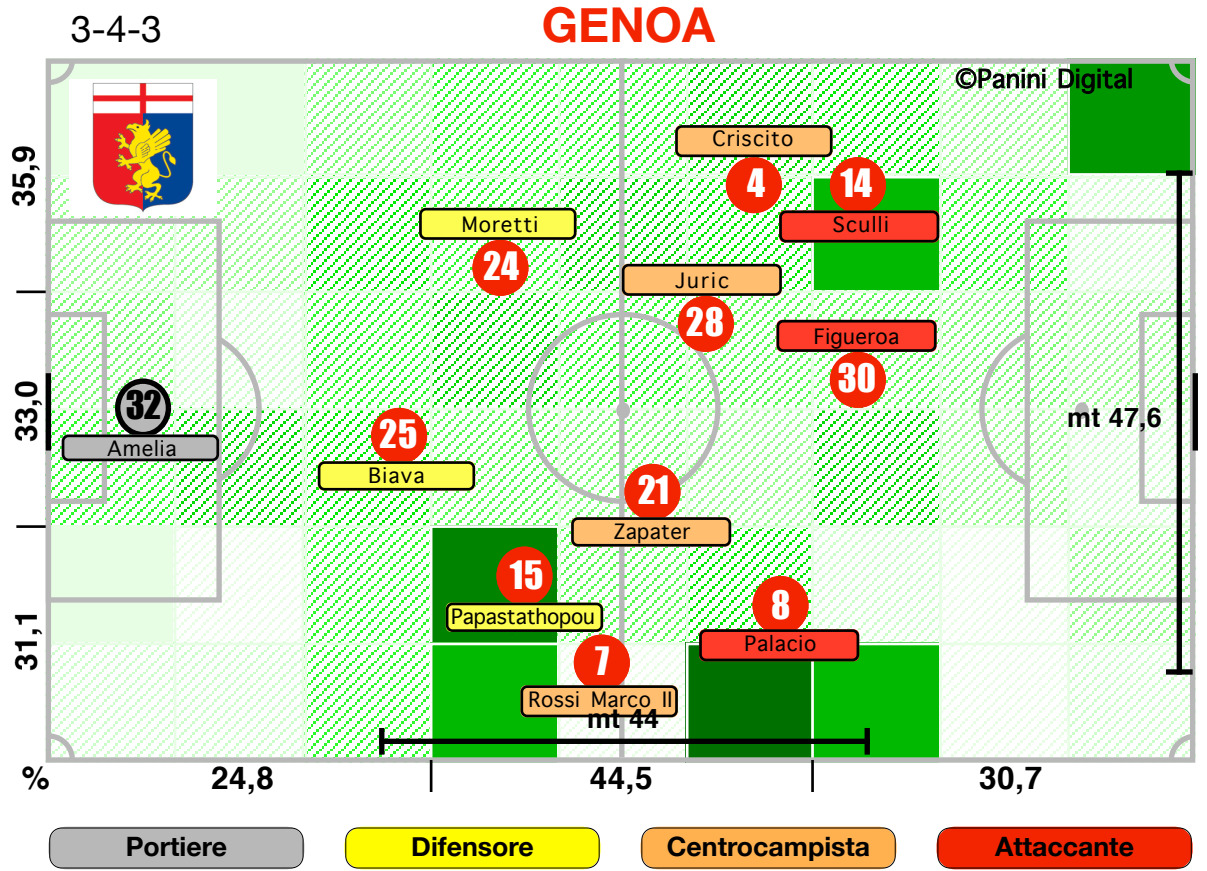

Accelerazioni

PERICOLOSITA'

Palle giocate in zona area

% attacco alla porta

% efficacia piazzati in attacco

Tiri dentro

Occasioni

Incontro	1° tempo	2° tempo
22':07" (48)	11':43" (54)	10':24" (43)
477 (49)	251 (54)	226 (44)
273 (47)	147 (54)	126 (41)
58,6	59,8	57,3
58 (57)	33 (72)	25 (45)
12,2	13,2	11,1
54,7	54,0	55,6
7':52" (42)	3':52" (43)	4':01" (40)
1/13	0/6	1/7
0	0	0
43,6	41,5	45,6
17,9	22,6	12,8
50,0	47,6	52,6
32,1	29,8	34,6
47	22	25
46,6	52,2	40,5
3	1	2
5	3	2
19,2	16,7	22,0
80,8	83,3	78,0
12/127	9/71	3/56
8/32	5/17	3/15
4	1	3
4/5	3/3	1/2
80,0	66,7	100,0
20,0	33,3	0,0
8/18	6/10	2/8
5	5	0
27	10	17
43,6	34,5	51,5
20,0	22,2	16,7
6/11	1/5	5/6
4	1	3

DISPOSIZIONI TATTICHE E DENSITA' DI GIOCO

46' primo tempo 21':51''

Serie A TIM 2009-2010
GENOA-ROMA 3-2

49' **secondo tempo** 23':56"

COPERTURA TERRITORIALE

GENOA

3-2

ROMA