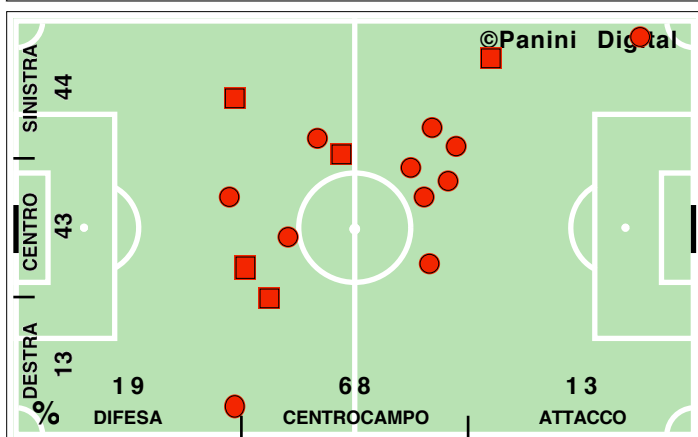

Accelerazioni

PERICOLOSITA'

Palle giocate in zona area

% attacco alla porta

% efficacia piazzati in attacco

Tiri dentro

Occasioni

Incontro	1° tempo	2° tempo
22':07" (48)	11':43" (54)	10':24" (43)
477 (49)	251 (54)	226 (44)
273 (47)	147 (54)	126 (41)
58,6	59,8	57,3
58 (57)	33 (72)	25 (45)
12,2	13,2	11,1
54,7	54,0	55,6
7':52" (42)	3':52" (43)	4':01" (40)
1/13	0/6	1/7
0	0	0
43,6	41,5	45,6
17,9	22,6	12,8
50,0	47,6	52,6
32,1	29,8	34,6
47	22	25
46,6	52,2	40,5
3	1	2
5	3	2
19,2	16,7	22,0
80,8	83,3	78,0
12/127	9/71	3/56
8/32	5/17	3/15
4	1	3
4/5	3/3	1/2
80,0	66,7	100,0
20,0	33,3	0,0
8/18	6/10	2/8
5	5	0
27	10	17
43,6	34,5	51,5
20,0	22,2	16,7
6/11	1/5	5/6
4	1	3

DISPOSIZIONI TATTICHE E DENSITA' DI GIOCO

46' primo tempo 21':51''

Serie A TIM 2009-2010
GENOA-ROMA 3-2

49' **secondo tempo** 23':56"

COPERTURA TERRITORIALE

GENOA

3-2

ROMA

PALLE RECUPERATE

FALLI COMMESSI

GIOcate UTILI

GENOA

3-2

ROMA

PASSAGGI LUNGI

DRIBBLING

CROSS SU AZIONE

GENOA

STUDIO FINALIZZAZIONI

Tiri: 13	Tiri dentro: 7	Reti: 3	Occasioni: 6
-----------------	-----------------------	----------------	---------------------

ANDAMENTO DEI TIRI NEL TEMPO

COME SI ARRIVA AL TIRO