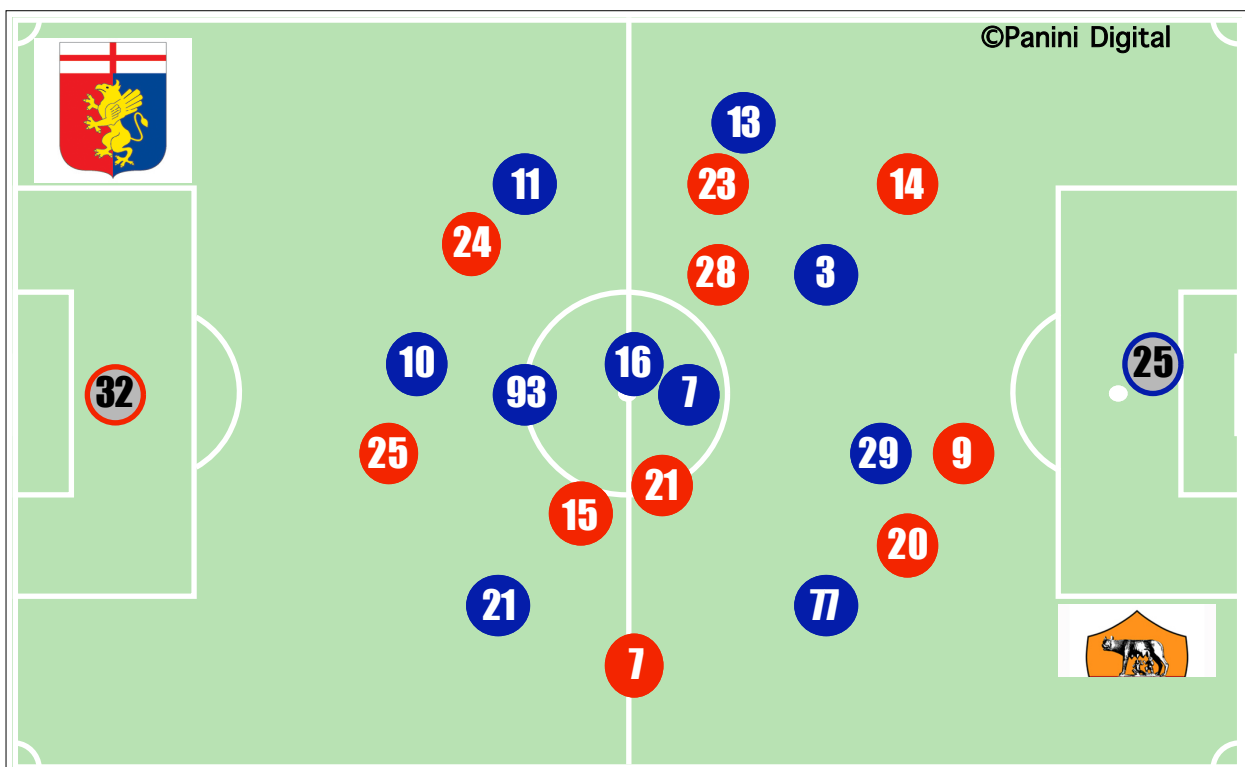

95'	P	Amelia Marco	32		
95'	D	Papastathopoulos Sokratis	15		
53°	95'	D	Moretti Emiliano	24	
74°	95'	D	Biava Giuseppe	25	
	95'	C	Rossi Marco II	7	
40°	95'	C	Zapater	21	
32°	46'	C	Modesto Francesco	23	-46°
	95'	C	Juric Ivan	28	
	70'	A	Crespo Hernan Jorge	9	-70°
	95'	A	Sculli Giuseppe	14	
	46'	A	Mesto Giandomenico	20	-46°
	49'	C	Criscito Domenico	4	-46°
89°	49'	A	Palacio Rodrigo Sebastián	8	-46°
	25'	A	Figueroa Luciano Gabriel	30	-70°
		P	Scarpì Alessio	73	
		D	Tomovic Nena	40	
		C	Kharja Houssine	5	
		C	Milanello Omar	77	

ROMA

25	Arthur	P	95'		
-77°	3	Andreolli Marco	D	77'	67°
	13	Motta Marco	D	95'	
	29	Burdisso Nicolás Andrés	D	95'	
	77	Cassetti Marco	D	95'	82°
	7	Pizarro	C	95'	
-71°	11	Taddei	C	71'	
	16	De Rossi Daniele	C	95'	
-76°	21	Guberti Stefano	C	76'	
	93	Menez Jérémy	C	95'	
	10	Totti Francesco	A	95'	
-71°	33	Brighi Matteo	C	24'	
-76°	24	Cerci Alessio	C	19'	
-77°	17	Riise John Arne	D	18'	
	27	Julio Sergio	P		
	15	Antunes	D		
	22	Tonetto Max	D		
	14	Faty Ricardo	C		

Allenatore

Gian Piero Gasperini

Allenatore

Luciano Spalletti

SCORE

GENOA

3-2

ROMA