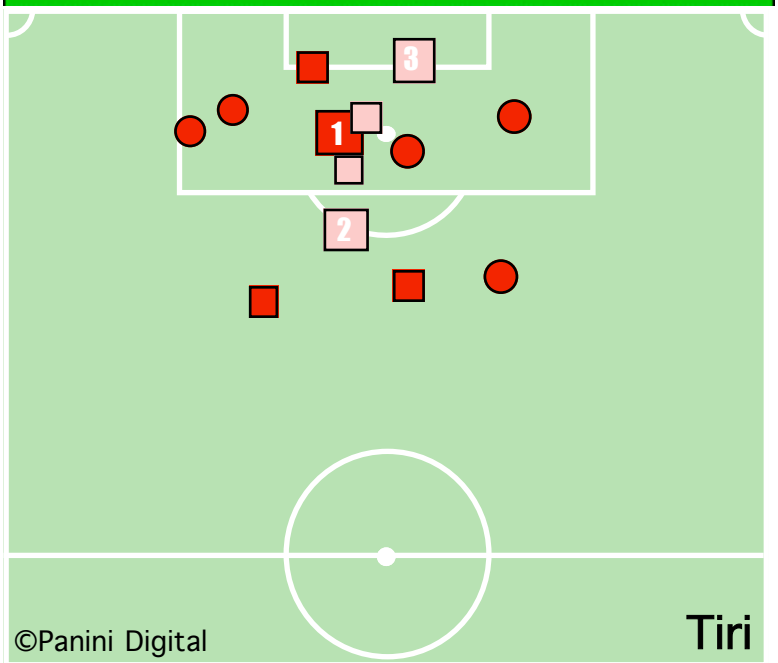

DA DOVE SI TIRA