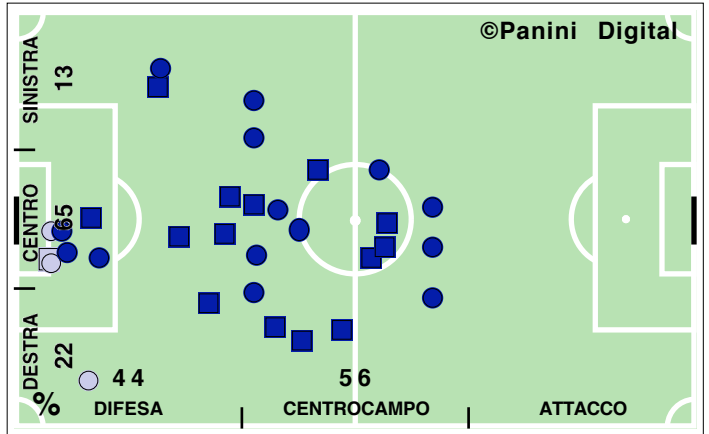

DISPOSIZIONI TATTICHE E DENSITA' DI GIOCO

46' primo tempo 21':51''

Serie A TIM 2009-2010
GENOA-ROMA 3-2

49' **secondo tempo** 23':56"

COPERTURA TERRITORIALE

GENOA

3-2

ROMA

PALLE RECUPERATE

FALLI COMMESSI

GIOcate UTILI

GENOA

3-2

ROMA

PASSAGGI LUNGI

DRIBBLING

CROSS SU AZIONE

GENOA

STUDIO FINALIZZAZIONI

Tiri: 13	Tiri dentro: 7	Reti: 3	Occasioni: 6
-----------------	-----------------------	----------------	---------------------

ANDAMENTO DEI TIRI NEL TEMPO

COME SI ARRIVA AL TIRO