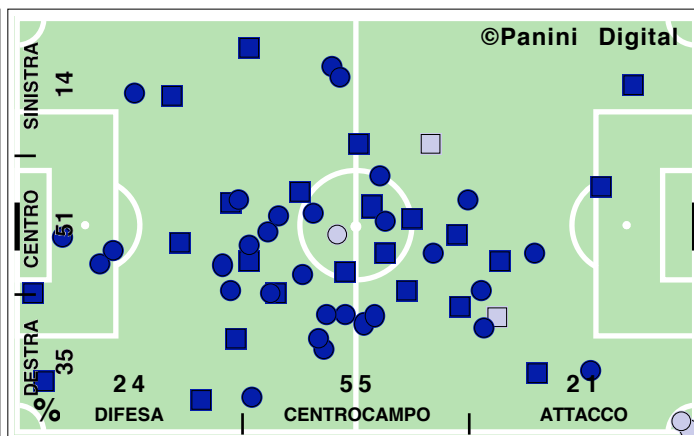

Accelerazioni

PERICOLOSITA'

Palle giocate in zona area

% attacco alla porta

% efficacia piazzati in attacco

Tiri dentro

Occasioni

Incontro	1° tempo	2° tempo
22':07" (48)	11':43" (54)	10':24" (43)
477 (49)	251 (54)	226 (44)
273 (47)	147 (54)	126 (41)
58,6	59,8	57,3
58 (57)	33 (72)	25 (45)
12,2	13,2	11,1
54,7	54,0	55,6
7':52" (42)	3':52" (43)	4':01" (40)
1/13	0/6	1/7
0	0	0
43,6	41,5	45,6
17,9	22,6	12,8
50,0	47,6	52,6
32,1	29,8	34,6
47	22	25
46,6	52,2	40,5
3	1	2
5	3	2
19,2	16,7	22,0
80,8	83,3	78,0
12/127	9/71	3/56
8/32	5/17	3/15
4	1	3
4/5	3/3	1/2
80,0	66,7	100,0
20,0	33,3	0,0
8/18	6/10	2/8
5	5	0
27	10	17
43,6	34,5	51,5
20,0	22,2	16,7
6/11	1/5	5/6
4	1	3

DISPOSIZIONI TATTICHE E DENSITA' DI GIOCO

46' primo tempo 21':51''

Serie A TIM 2009-2010
GENOA-ROMA 3-2

49' **secondo tempo** 23':56"

COPERTURA TERRITORIALE

GENOA

3-2

ROMA

PALLE RECUPERATE

FALLI COMMESSI

GIOcate UTILI

GENOA

3-2

ROMA

PASSAGGI LUNGI

DRIBBLING

CROSS SU AZIONE

GENOA

STUDIO FINALIZZAZIONI

Tiri: 13	Tiri dentro: 7	Reti: 3	Occasioni: 6
-----------------	-----------------------	----------------	---------------------

ANDAMENTO DEI TIRI NEL TEMPO

COME SI ARRIVA AL TIRO