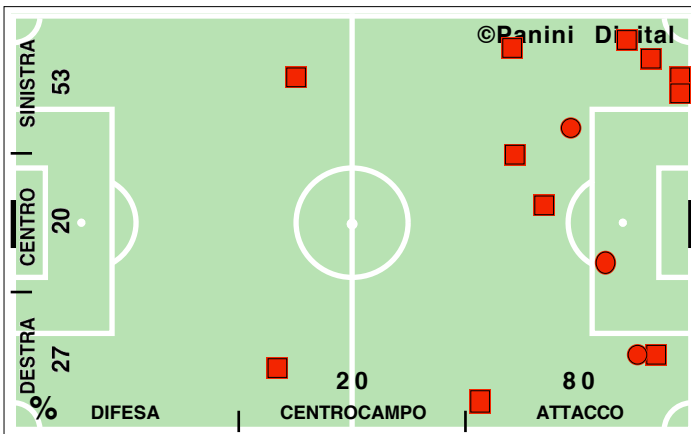

DISPOSIZIONI TATTICHE E DENSITA' DI GIOCO

46' primo tempo 21':51''

Serie A TIM 2009-2010
GENOA-ROMA 3-2

49' **secondo tempo** 23':56"

COPERTURA TERRITORIALE

GENOA

3-2

ROMA

PALLE RECUPERATE

FALLI COMMESSI

GIOcate UTILI

GENOA

3-2

ROMA

PASSAGGI LUNGI

DRIBBLING

CROSS SU AZIONE

GENOA

STUDIO FINALIZZAZIONI

Tiri: 13	Tiri dentro: 7	Reti: 3	Occasioni: 6
-----------------	-----------------------	----------------	---------------------

ANDAMENTO DEI TIRI NEL TEMPO

COME SI ARRIVA AL TIRO