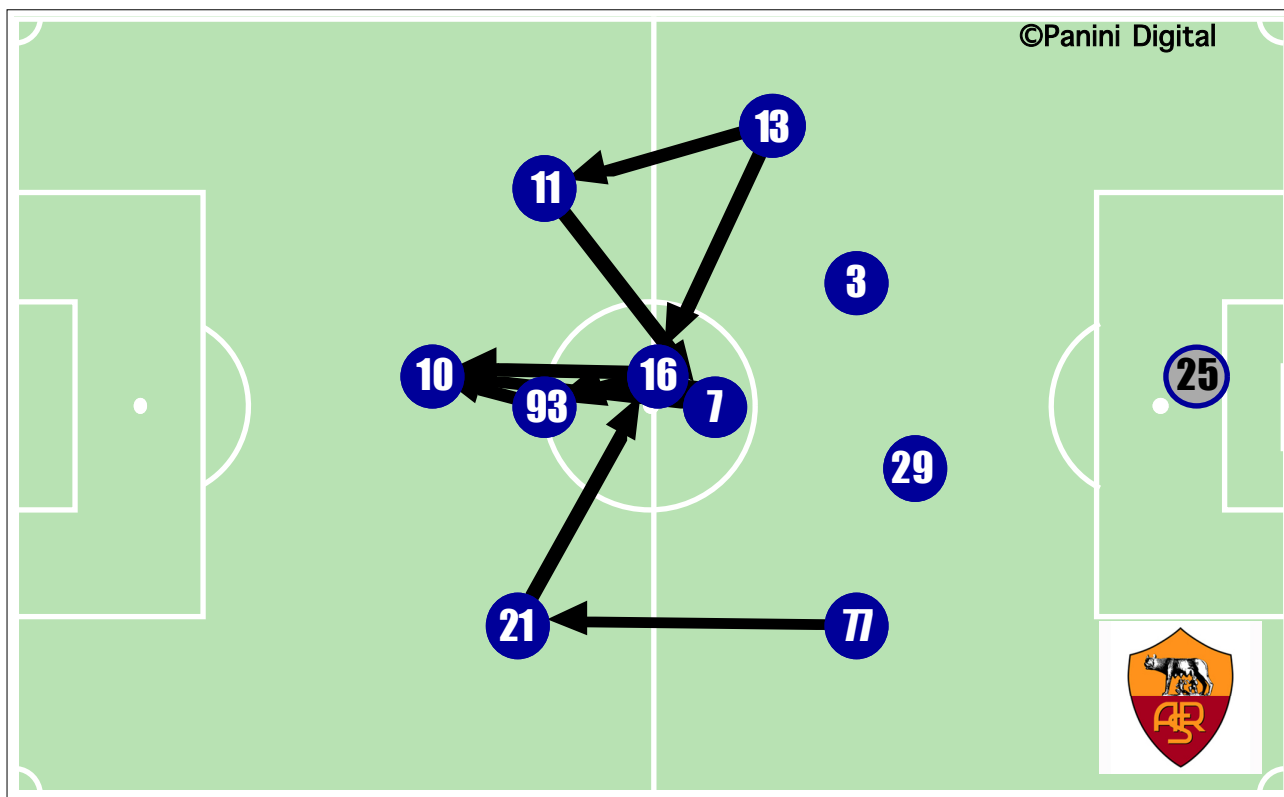

ROMA

DA	Arthur 25	Andreolli 3	Motta 13	Burdisso 29	Cassetti 77	Pizarro 7	Taddei 11	De Rossi 16	Guberti 21	Menez 93	Totti 10	Riise 17	Cerci 24	Brighi 33	RIUSCITI	
Arthur 25		1	-	3	3	3	-	-	-	2	-	-	-	-	12	41%
Andreolli 3	2		-	1	1	4	3	4	-	2	2	-	-	1	20	59%
Motta 13	1	3		1	-	3	8	8	-	1	1	-	1	-	27	61%
Burdisso 29	3	4	1		-	5	-	-	2	2	-	1	-	1	19	59%
Cassetti 77	-	-	-	3		-	-	3	7	4	-	1	-	1	19	66%
Pizarro 7	-	5	2	2	2		4	8	6	4	7	1	1	-	42	67%
Taddei 11	-	2	3	-	-	7		3	-	-	3	-	-	-	18	62%
De Rossi 16	1	1	4	1	2	4	2		3	11	10	-	-	-	39	60%
Guberti 21	-	1	-	-	2	3	1	7		2	3	-	-	-	19	66%
Menez 93	-	-	1	-	-	6	1	4	5		7	-	1	1	26	53%
Totti 10	-	-	1	-	-	-	1	6	3	3		-	-	1	15	41%
Riise 17	-	-	-	1	-	1	-	1	-	1	-		-	1	5	56%
Cerci 24	-	-	1	-	-	1	-	1	-	-	-	-		2	5	71%
Brighi 33	-	-	-	-	-	2	-	1	-	2	-	-	2		7	70%
TOTALI	7	17	13	12	10	39	20	46	26	34	33	3	5	8	273	59%