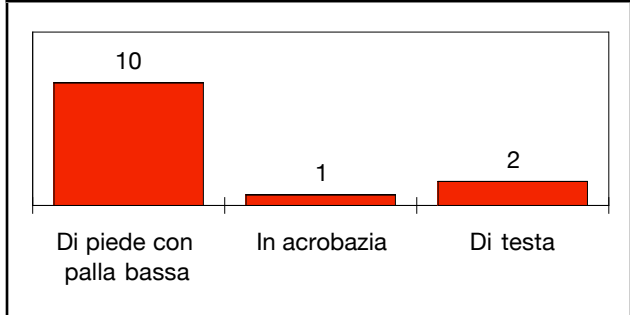

CROSS SU AZIONE

GENOA

STUDIO FINALIZZAZIONI

Tiri: 13	Tiri dentro: 7	Reti: 3	Occasioni: 6
-----------------	-----------------------	----------------	---------------------

ANDAMENTO DEI TIRI NEL TEMPO

COME SI ARRIVA AL TIRO

DA DOVE SI TIRA

COME SI TIRA

○ primo tempo secondo tempo supplementari
 sviluppo calcio piazzato azione di gioco

ESITO DEI TIRI

EFFICACIA PALLE INATTIVE

ROMA

STUDIO FINALIZZAZIONI

Tiri: 11

Tiri dentro: 6

Reti: 2

Occasioni: 4

ANDAMENTO DEI TIRI NEL TEMPO

COME SI ARRIVA AL TIRO

DA DOVE SI TIRA

COME SI TIRA

ESITO DEI TIRI