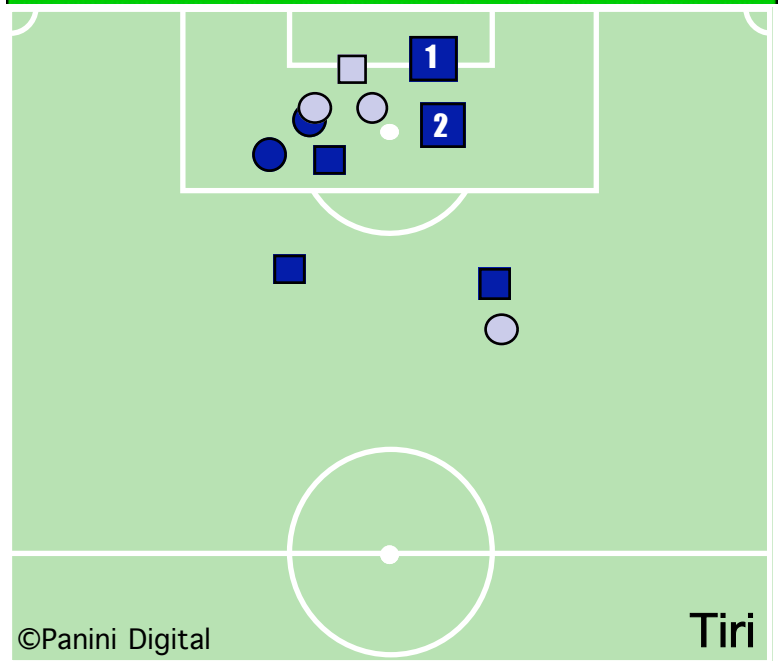

Tiri dentro: 6

Reti: 2

Occasioni: 4

ANDAMENTO DEI TIRI NEL TEMPO

COME SI ARRIVA AL TIRO

DA DOVE SI TIRA

COME SI TIRA

ESITO DEI TIRI

EFFICACIA PALLE INATTIVE

FLUSSI DI GIOCO

GENOA

DA	Amelia 32	Papastathopoulos 15	Moretti 24	Biava 25	Rossi Marco II 7	Zapater 21	Modesto 23	Juric 28	Crespo 9	Sculli 14	Mesto 20	Criscito 4	Palacio 8	Figueroa 30	RIUSCITI	
Amelia 32		1	3	-	-	2	1	2	-	-	1	-	-	1	11	46%
Papastathopoulos 15	1		1	5	4	8	1	5	-	-	1	2	-	1	29	71%
Moretti 24	4	3		3	1	3	2	6	2	2	-	2	1	1	30	70%
Biava 25	-	5	3		4	5	-	6	1	3	-	-	-	-	27	73%
Rossi Marco II 7	1	4	-	1		9	-	-	2	1	2	1	12	2	35	66%
Zapater 21	-	4	-	1	10		1	4	1	6	2	4	3	2	38	73%
Modesto 23	-	1	3	-	1	-		4	-	2	-	-	-	-	11	48%
Juric 28	-	2	1	3	2	5	7		2	9	2	7	3	-	43	65%
Crespo 9	-	-	-	-	2	2	1	-		-	3	-	1	-	9	47%
Sculli 14	-	-	-	-	-	2	3	2	4		-	6	1	1	19	43%
Mesto 20	-	-	-	-	1	1	-	1	2	-		-	-	-	5	36%
Criscito 4	-	1	7	-	-	1	-	3	1	9	-		1	1	24	67%
Palacio 8	-	4	-	-	6	1	-	-	1	1	-	1		2	16	57%
Figueroa 30	-	-	-	-	-	-	-	1	-	2	-	-	2		5	45%
TOTALI	6	25	18	13	31	39	16	34	16	35	11	23	24	11	302	62%