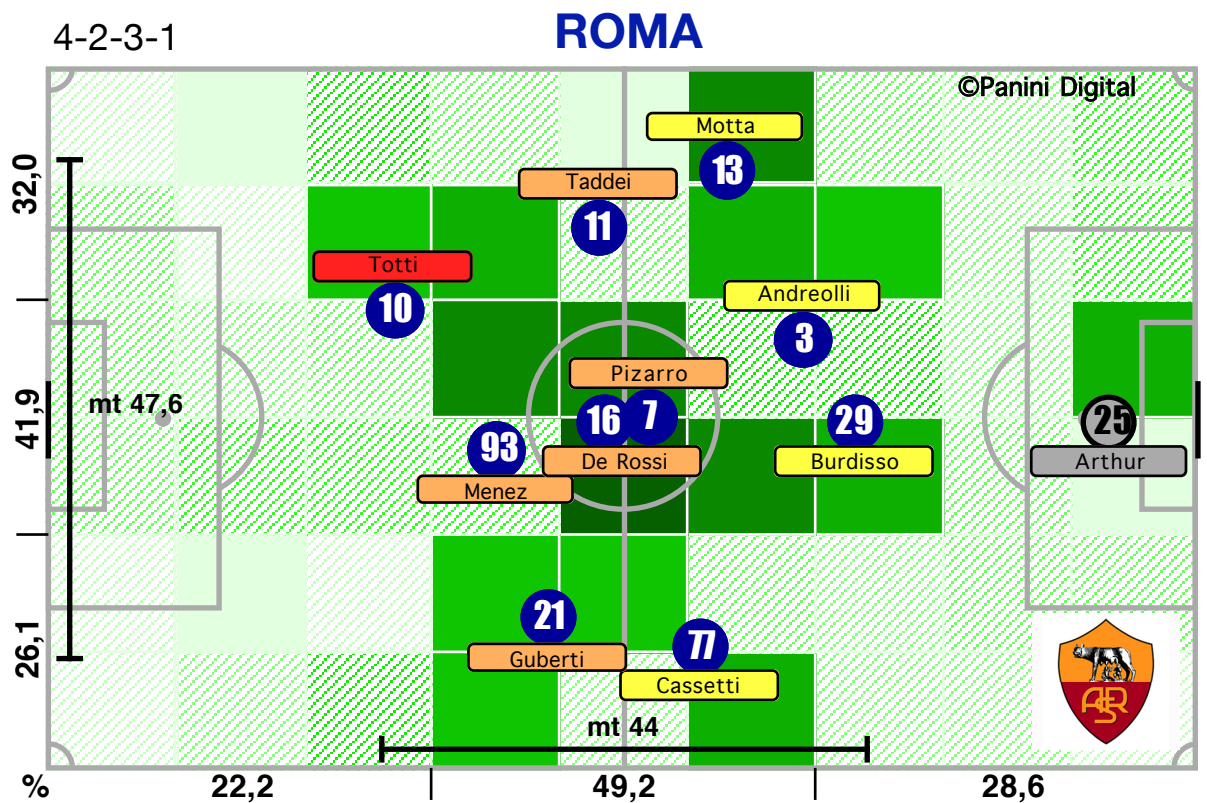

Accelerazioni

PERICOLOSITA'

Palle giocate in zona area

% attacco alla porta

% efficacia piazzati in attacco

Tiri dentro

Occasioni

Incontro	1° tempo	2° tempo
22':07" (48)	11':43" (54)	10':24" (43)
477 (49)	251 (54)	226 (44)
273 (47)	147 (54)	126 (41)
58,6	59,8	57,3
58 (57)	33 (72)	25 (45)
12,2	13,2	11,1
54,7	54,0	55,6
7':52" (42)	3':52" (43)	4':01" (40)
1/13	0/6	1/7
0	0	0
43,6	41,5	45,6
17,9	22,6	12,8
50,0	47,6	52,6
32,1	29,8	34,6
47	22	25
46,6	52,2	40,5
3	1	2
5	3	2
19,2	16,7	22,0
80,8	83,3	78,0
12/127	9/71	3/56
8/32	5/17	3/15
4	1	3
4/5	3/3	1/2
80,0	66,7	100,0
20,0	33,3	0,0
8/18	6/10	2/8
5	5	0
27	10	17
43,6	34,5	51,5
20,0	22,2	16,7
6/11	1/5	5/6
4	1	3

DISPOSIZIONI TATTICHE E DENSITA' DI GIOCO

46' primo tempo 21':51''

Serie A TIM 2009-2010
GENOA-ROMA 3-2

49' **secondo tempo** 23':56"

COPERTURA TERRITORIALE

GENOA

3-2

ROMA