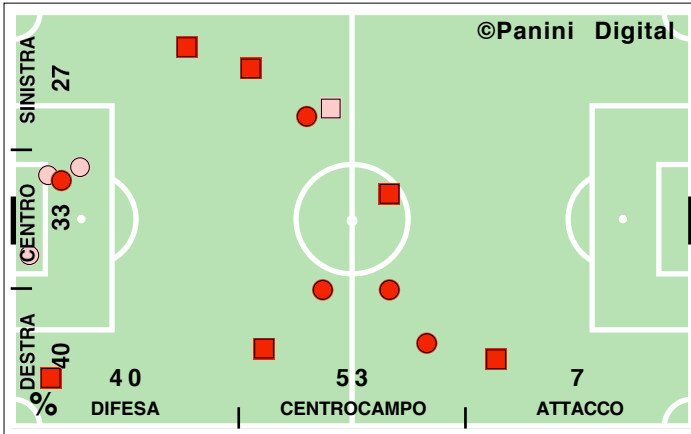

DISPOSIZIONI TATTICHE E DENSITA' DI GIOCO

46' primo tempo 21':51''

Serie A TIM 2009-2010
GENOA-ROMA 3-2

49' **secondo tempo** 23':56"

COPERTURA TERRITORIALE

GENOA

3-2

ROMA

PALLE RECUPERATE

FALLI COMMESSI

GIOcate UTILI

GENOA

3-2

ROMA

PASSAGGI LUNGI

DRIBBLING

CROSS SU AZIONE

GENOA

STUDIO FINALIZZAZIONI

Tiri: 13	Tiri dentro: 7	Reti: 3	Occasioni: 6
-----------------	-----------------------	----------------	---------------------

ANDAMENTO DEI TIRI NEL TEMPO

COME SI ARRIVA AL TIRO