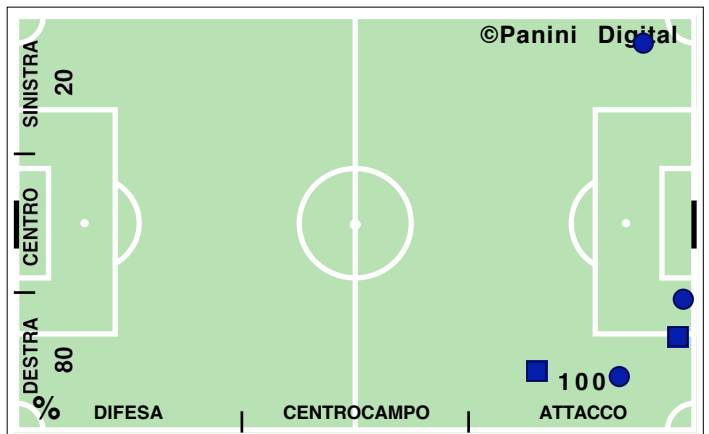

PALLE RECUPERATE

FALLI COMMESSI

GIOcate UTILI

GENOA

3-2

ROMA

PASSAGGI LUNGI

DRIBBLING

CROSS SU AZIONE

GENOA

STUDIO FINALIZZAZIONI

Tiri: 13	Tiri dentro: 7	Reti: 3	Occasioni: 6
-----------------	-----------------------	----------------	---------------------

ANDAMENTO DEI TIRI NEL TEMPO

COME SI ARRIVA AL TIRO