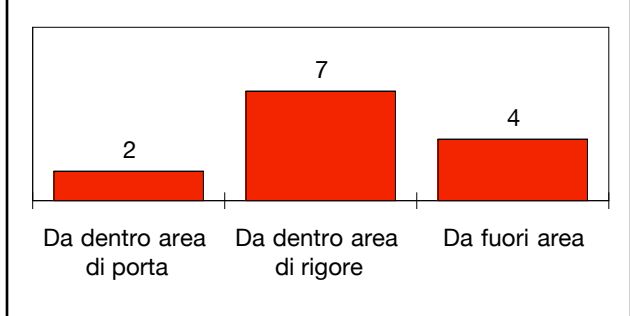

CROSS SU AZIONE

GENOA

STUDIO FINALIZZAZIONI

Tiri: 13	Tiri dentro: 7	Reti: 3	Occasioni: 6
-----------------	-----------------------	----------------	---------------------

ANDAMENTO DEI TIRI NEL TEMPO

COME SI ARRIVA AL TIRO

DA DOVE SI TIRA

COME SI TIRA

○ primo tempo secondo tempo supplementari
 sviluppo calcio piazzato azione di gioco

ESITO DEI TIRI

EFFICACIA PALLE INATTIVE

ROMA

STUDIO FINALIZZAZIONI

Tiri: 11

Tiri dentro: 6

Reti: 2

Occasioni: 4

ANDAMENTO DEI TIRI NEL TEMPO

COME SI ARRIVA AL TIRO

DA DOVE SI TIRA

COME SI TIRA

ESITO DEI TIRI