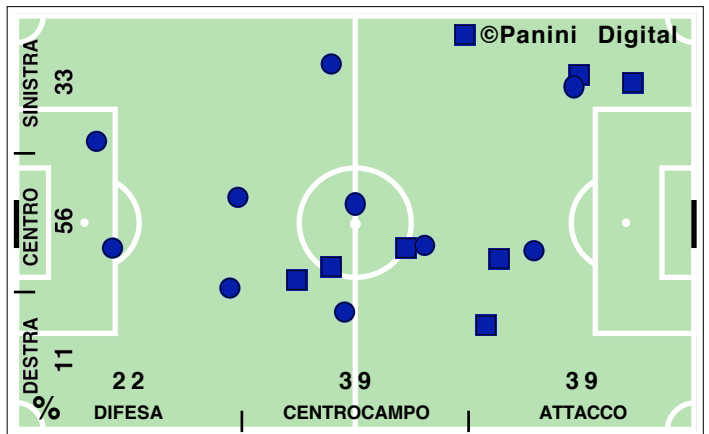

DISPOSIZIONI TATTICHE E DENSITA' DI GIOCO

46' primo tempo 21':51''

Serie A TIM 2009-2010
GENOA-ROMA 3-2

49' **secondo tempo** 23':56"

COPERTURA TERRITORIALE

GENOA

3-2

ROMA

PALLE RECUPERATE

FALLI COMMESSI

GIOcate UTILI

GENOA

3-2

ROMA

PASSAGGI LUNGI

DRIBBLING

CROSS SU AZIONE

GENOA

STUDIO FINALIZZAZIONI

Tiri: 13	Tiri dentro: 7	Reti: 3	Occasioni: 6
-----------------	-----------------------	----------------	---------------------

ANDAMENTO DEI TIRI NEL TEMPO

COME SI ARRIVA AL TIRO