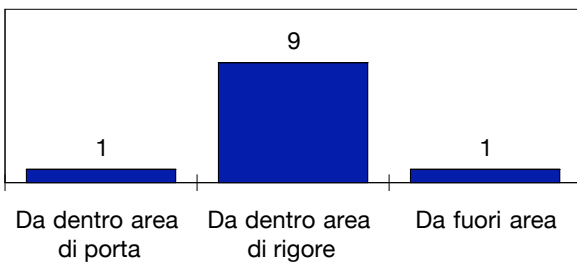

DA DOVE SI TIRA

COME SI TIRA

○ primo tempo secondo tempo supplementari
 sviluppo calcio piazzato azione di gioco

ESITO DEI TIRI

EFFICACIA PALLE INATTIVE

ROMA

STUDIO FINALIZZAZIONI

Tiri: 11

Tiri dentro: 6

Reti: 2

Occasioni: 4

ANDAMENTO DEI TIRI NEL TEMPO

COME SI ARRIVA AL TIRO

DA DOVE SI TIRA

COME SI TIRA

ESITO DEI TIRI

EFFICACIA PALLE INATTIVE

FLUSSI DI GIOCO

GENOA

DA	Amelia 32	Papastathopoulos 15	Moretti 24	Biava 25	Rossi Marco II 7	Zapater 21	Modesto 23	Juric 28	Crespo 9	Sculli 14	Mesto 20	Criscito 4	Palacio 8	Figueroa 30	RIUSCITI	
Amelia 32		1	3	-	-	2	1	2	-	-	1	-	-	1	11	46%
Papastathopoulos 15	1		1	5	4	8	1	5	-	-	1	2	-	1	29	71%
Moretti 24	4	3		3	1	3	2	6	2	2	-	2	1	1	30	70%
Biava 25	-	5	3		4	5	-	6	1	3	-	-	-	-	27	73%
Rossi Marco II 7	1	4	-	1		9	-	-	2	1	2	1	12	2	35	66%
Zapater 21	-	4	-	1	10		1	4	1	6	2	4	3	2	38	73%
Modesto 23	-	1	3	-	1	-		4	-	2	-	-	-	-	11	48%
Juric 28	-	2	1	3	2	5	7		2	9	2	7	3	-	43	65%
Crespo 9	-	-	-	-	2	2	1	-		-	3	-	1	-	9	47%
Sculli 14	-	-	-	-	-	2	3	2	4		-	6	1	1	19	43%
Mesto 20	-	-	-	-	1	1	-	1	2	-		-	-	-	5	36%
Criscito 4	-	1	7	-	-	1	-	3	1	9	-		1	1	24	67%
Palacio 8	-	4	-	-	6	1	-	-	1	1	-	1		2	16	57%
Figueroa 30	-	-	-	-	-	-	-	1	-	2	-	-	2		5	45%
TOTALI	6	25	18	13	31	39	16	34	16	35	11	23	24	11	302	62%