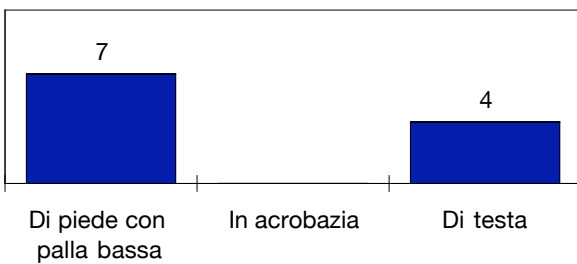

Tiri dentro: 6

Reti: 2

Occasioni: 4

ANDAMENTO DEI TIRI NEL TEMPO

COME SI ARRIVA AL TIRO

DA DOVE SI TIRA

COME SI TIRA

ESITO DEI TIRI

EFFICACIA PALLE INATTIVE

FLUSSI DI GIOCO

GENOA

DA	Amelia 32	Papastathopoulos 15	Moretti 24	Biava 25	Rossi Marco II 7	Zapater 21	Modesto 23	Juric 28	Crespo 9	Sculli 14	Mesto 20	Criscito 4	Palacio 8	Figueroa 30	RIUSCITI	
Amelia 32		1	3	-	-	2	1	2	-	-	1	-	-	1	11	46%
Papastathopoulos 15	1		1	5	4	8	1	5	-	-	1	2	-	1	29	71%
Moretti 24	4	3		3	1	3	2	6	2	2	-	2	1	1	30	70%
Biava 25	-	5	3		4	5	-	6	1	3	-	-	-	-	27	73%
Rossi Marco II 7	1	4	-	1		9	-	-	2	1	2	1	12	2	35	66%
Zapater 21	-	4	-	1	10		1	4	1	6	2	4	3	2	38	73%
Modesto 23	-	1	3	-	1	-		4	-	2	-	-	-	-	11	48%
Juric 28	-	2	1	3	2	5	7		2	9	2	7	3	-	43	65%
Crespo 9	-	-	-	-	2	2	1	-		-	3	-	1	-	9	47%
Sculli 14	-	-	-	-	-	2	3	2	4		-	6	1	1	19	43%
Mesto 20	-	-	-	-	1	1	-	1	2	-		-	-	-	5	36%
Criscito 4	-	1	7	-	-	1	-	3	1	9	-		1	1	24	67%
Palacio 8	-	4	-	-	6	1	-	-	1	1	-	1		2	16	57%
Figueroa 30	-	-	-	-	-	-	-	1	-	2	-	-	2		5	45%
TOTALI	6	25	18	13	31	39	16	34	16	35	11	23	24	11	302	62%