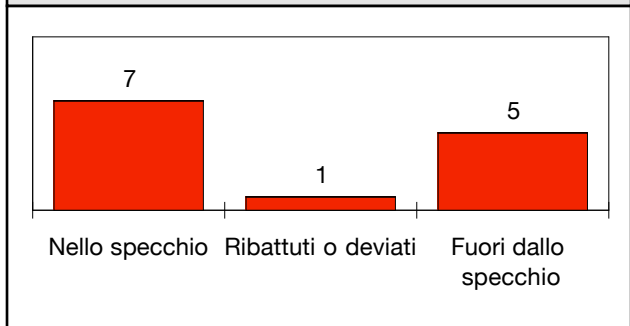

CROSS SU AZIONE

GENOA

STUDIO FINALIZZAZIONI

Tiri: 13	Tiri dentro: 7	Reti: 3	Occasioni: 6
-----------------	-----------------------	----------------	---------------------

ANDAMENTO DEI TIRI NEL TEMPO

COME SI ARRIVA AL TIRO

DA DOVE SI TIRA

COME SI TIRA

○ primo tempo secondo tempo supplementari
 sviluppo calcio piazzato azione di gioco

ESITO DEI TIRI

EFFICACIA PALLE INATTIVE

ROMA

STUDIO FINALIZZAZIONI

Tiri: 11

Tiri dentro: 6

Reti: 2

Occasioni: 4

ANDAMENTO DEI TIRI NEL TEMPO

COME SI ARRIVA AL TIRO

DA DOVE SI TIRA

COME SI TIRA

ESITO DEI TIRI