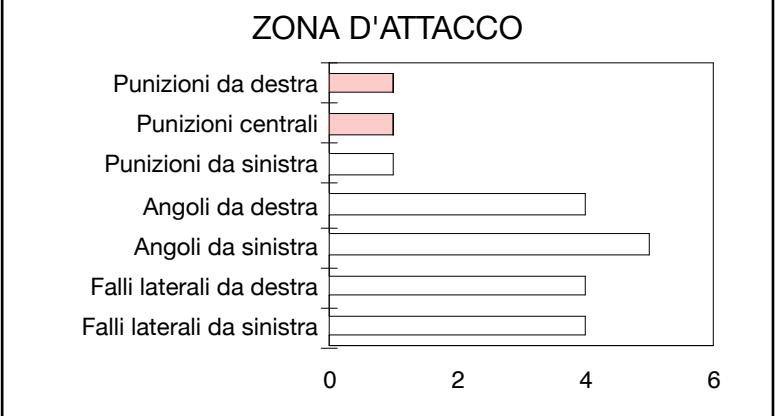

CROSS SU AZIONE

GENOA

STUDIO FINALIZZAZIONI

Tiri: 13	Tiri dentro: 7	Reti: 3	Occasioni: 6
-----------------	-----------------------	----------------	---------------------

ANDAMENTO DEI TIRI NEL TEMPO

COME SI ARRIVA AL TIRO

DA DOVE SI TIRA

COME SI TIRA

○ primo tempo secondo tempo supplementari
 sviluppo calcio piazzato azione di gioco

ESITO DEI TIRI

EFFICACIA PALLE INATTIVE

ROMA

STUDIO FINALIZZAZIONI

Tiri: 11

Tiri dentro: 6

Reti: 2

Occasioni: 4

ANDAMENTO DEI TIRI NEL TEMPO

COME SI ARRIVA AL TIRO

DA DOVE SI TIRA

COME SI TIRA

ESITO DEI TIRI