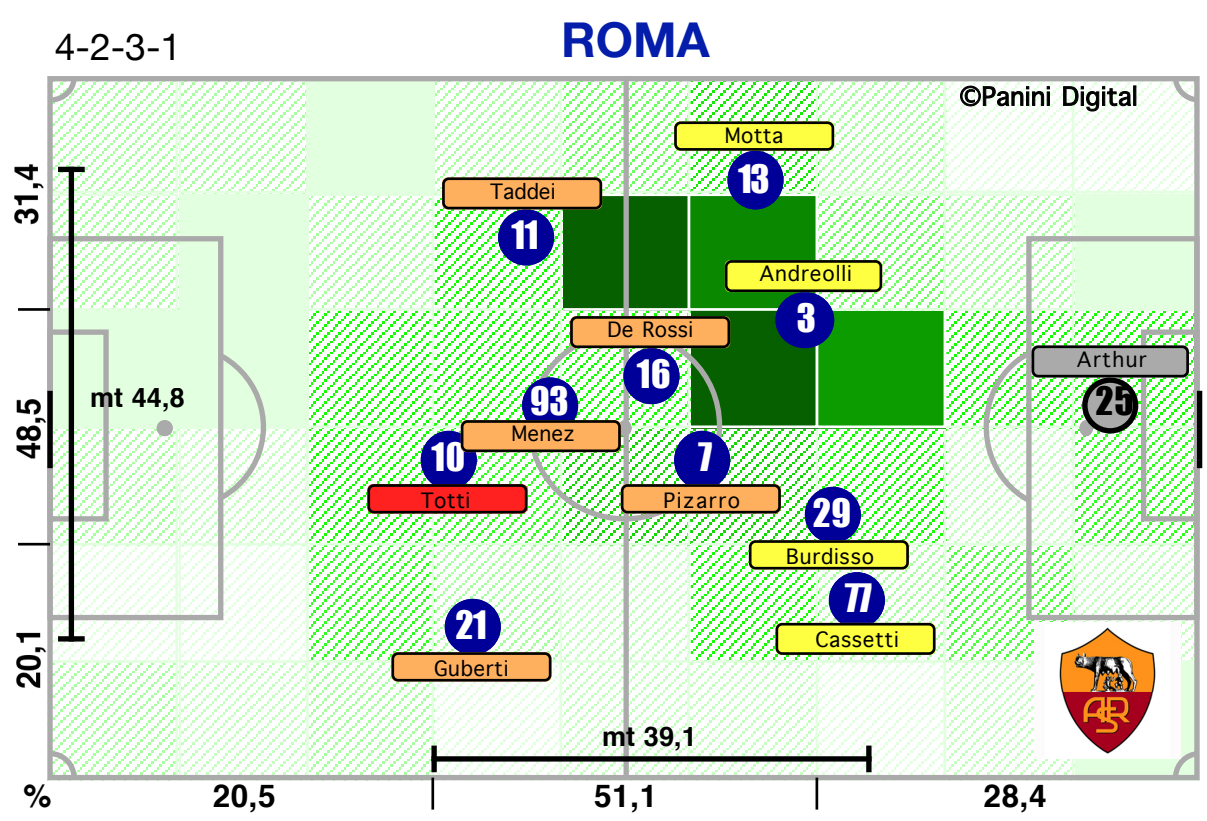

DISPOSIZIONI TATTICHE E DENSITA' DI GIOCO

46' primo tempo 21':51''