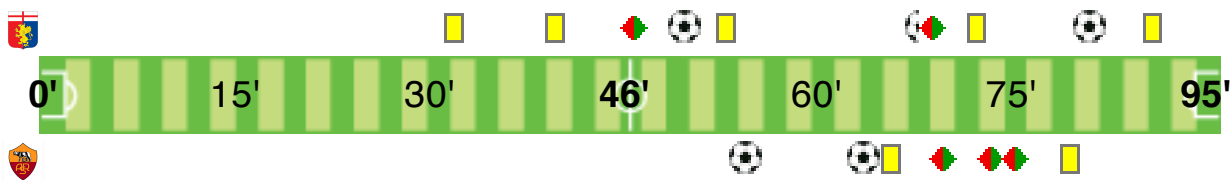

NEW

MATCH ANALYSIS

digital soccer project

Serie A TIM 2009-2010

Incontro della 01[^] giornata

GENOA - ROMA

3   2

49' Criscito
69' Zapater
83' Biava

54' Taddei
64' Totti

Direttore di gara
Emidio Morganti

Stadio

Luigi Ferraris (Genova)

Data

23-08-2009

Condizioni meteo

Notturna, buone

Condizioni campo

Buone

Durata

95' (46+49)

Tempo effettivo

45':46''