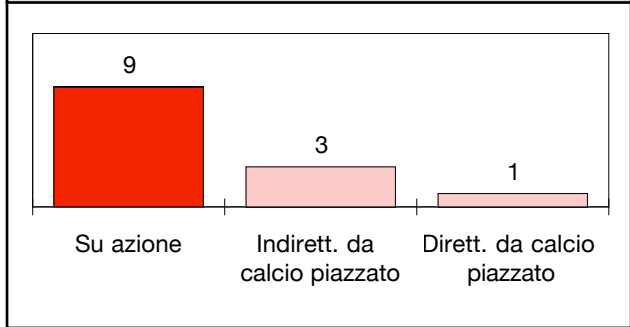

CROSS SU AZIONE

GENOA

STUDIO FINALIZZAZIONI

Tiri: 13	Tiri dentro: 7	Reti: 3	Occasioni: 6
-----------------	-----------------------	----------------	---------------------

ANDAMENTO DEI TIRI NEL TEMPO

COME SI ARRIVA AL TIRO