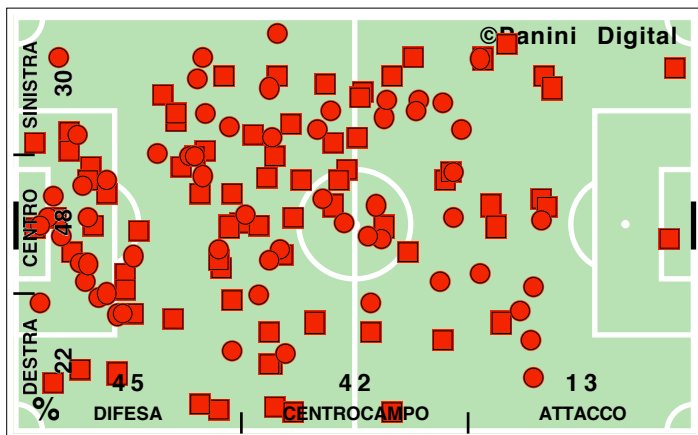

Accelerazioni

PERICOLOSITA'

Palle giocate in zona area

% attacco alla porta

% efficacia piazzati in attacco

Tiri dentro

Occasioni

Incontro	1° tempo	2° tempo
22':07" (48)	11':43" (54)	10':24" (43)
477 (49)	251 (54)	226 (44)
273 (47)	147 (54)	126 (41)
58,6	59,8	57,3
58 (57)	33 (72)	25 (45)
12,2	13,2	11,1
54,7	54,0	55,6
7':52" (42)	3':52" (43)	4':01" (40)
1/13	0/6	1/7
0	0	0
43,6	41,5	45,6
17,9	22,6	12,8
50,0	47,6	52,6
32,1	29,8	34,6
47	22	25
46,6	52,2	40,5
3	1	2
5	3	2
19,2	16,7	22,0
80,8	83,3	78,0
12/127	9/71	3/56
8/32	5/17	3/15
4	1	3
4/5	3/3	1/2
80,0	66,7	100,0
20,0	33,3	0,0
8/18	6/10	2/8
5	5	0
27	10	17
43,6	34,5	51,5
20,0	22,2	16,7
6/11	1/5	5/6
4	1	3

DISPOSIZIONI TATTICHE E DENSITA' DI GIOCO

46' primo tempo 21':51''

Serie A TIM 2009-2010
GENOA-ROMA 3-2

49' **secondo tempo** 23':56"

COPERTURA TERRITORIALE

GENOA

3-2

ROMA

PALLE RECUPERATE

FALLI COMMESSI

GIOcate UTILI

GENOA

3-2

ROMA

PASSAGGI LUNGI

DRIBBLING

CROSS SU AZIONE

GENOA

STUDIO FINALIZZAZIONI

Tiri: 13	Tiri dentro: 7	Reti: 3	Occasioni: 6
-----------------	-----------------------	----------------	---------------------

ANDAMENTO DEI TIRI NEL TEMPO

COME SI ARRIVA AL TIRO