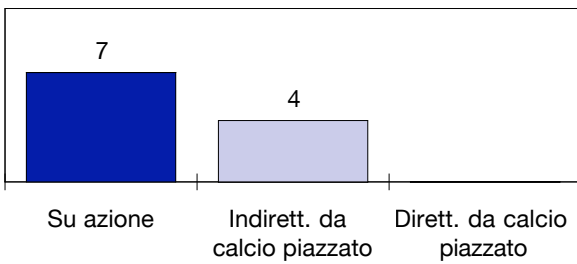

Tiri dentro: 6

Reti: 2

Occasioni: 4

ANDAMENTO DEI TIRI NEL TEMPO

COME SI ARRIVA AL TIRO

DA DOVE SI TIRA

COME SI TIRA

ESITO DEI TIRI

EFFICACIA PALLE INATTIVE

FLUSSI DI GIOCO

GENOA

DA	Amelia 32	Papastathopoulos 15	Moretti 24	Biava 25	Rossi Marco II 7	Zapater 21	Modesto 23	Juric 28	Crespo 9	Sculli 14	Mesto 20	Criscito 4	Palacio 8	Figueroa 30	RIUSCITI	
Amelia 32		1	3	-	-	2	1	2	-	-	1	-	-	1	11	46%
Papastathopoulos 15	1		1	5	4	8	1	5	-	-	1	2	-	1	29	71%
Moretti 24	4	3		3	1	3	2	6	2	2	-	2	1	1	30	70%
Biava 25	-	5	3		4	5	-	6	1	3	-	-	-	-	27	73%
Rossi Marco II 7	1	4	-	1		9	-	-	2	1	2	1	12	2	35	66%
Zapater 21	-	4	-	1	10		1	4	1	6	2	4	3	2	38	73%
Modesto 23	-	1	3	-	1	-		4	-	2	-	-	-	-	11	48%
Juric 28	-	2	1	3	2	5	7		2	9	2	7	3	-	43	65%
Crespo 9	-	-	-	-	2	2	1	-		-	3	-	1	-	9	47%
Sculli 14	-	-	-	-	-	2	3	2	4		-	6	1	1	19	43%
Mesto 20	-	-	-	-	1	1	-	1	2	-		-	-	-	5	36%
Criscito 4	-	1	7	-	-	1	-	3	1	9	-		1	1	24	67%
Palacio 8	-	4	-	-	6	1	-	-	1	1	-	1		2	16	57%
Figueroa 30	-	-	-	-	-	-	-	1	-	2	-	-	2		5	45%
TOTALI	6	25	18	13	31	39	16	34	16	35	11	23	24	11	302	62%