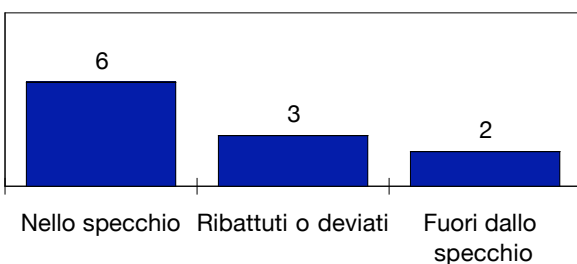

Tiri dentro: 6

Reti: 2

Occasioni: 4

ANDAMENTO DEI TIRI NEL TEMPO

COME SI ARRIVA AL TIRO

DA DOVE SI TIRA

COME SI TIRA

ESITO DEI TIRI

EFFICACIA PALLE INATTIVE

FLUSSI DI GIOCO

GENOA

DA	Amelia 32	Papastathopoulos 15	Moretti 24	Biava 25	Rossi Marco II 7	Zapater 21	Modesto 23	Juric 28	Crespo 9	Sculli 14	Mesto 20	Criscito 4	Palacio 8	Figueroa 30	RIUSCITI	
Amelia 32		1	3	-	-	2	1	2	-	-	1	-	-	1	11	46%
Papastathopoulos 15	1		1	5	4	8	1	5	-	-	1	2	-	1	29	71%
Moretti 24	4	3		3	1	3	2	6	2	2	-	2	1	1	30	70%
Biava 25	-	5	3		4	5	-	6	1	3	-	-	-	-	27	73%
Rossi Marco II 7	1	4	-	1		9	-	-	2	1	2	1	12	2	35	66%
Zapater 21	-	4	-	1	10		1	4	1	6	2	4	3	2	38	73%
Modesto 23	-	1	3	-	1	-		4	-	2	-	-	-	-	11	48%
Juric 28	-	2	1	3	2	5	7		2	9	2	7	3	-	43	65%
Crespo 9	-	-	-	-	2	2	1	-		-	3	-	1	-	9	47%
Sculli 14	-	-	-	-	-	2	3	2	4		-	6	1	1	19	43%
Mesto 20	-	-	-	-	1	1	-	1	2	-		-	-	-	5	36%
Criscito 4	-	1	7	-	-	1	-	3	1	9	-		1	1	24	67%
Palacio 8	-	4	-	-	6	1	-	-	1	1	-	1		2	16	57%
Figueroa 30	-	-	-	-	-	-	-	1	-	2	-	-	2		5	45%
TOTALI	6	25	18	13	31	39	16	34	16	35	11	23	24	11	302	62%