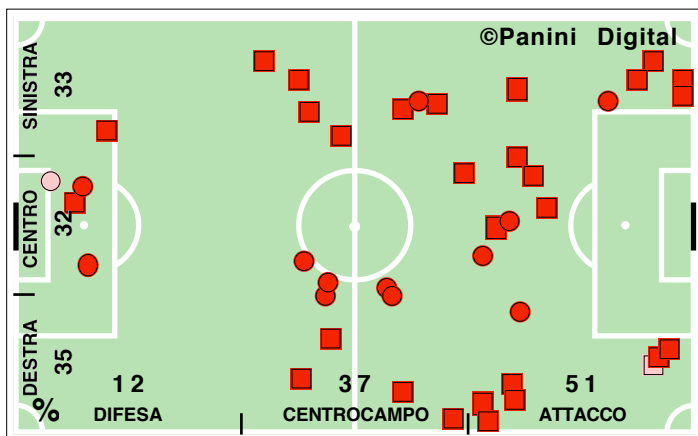

Accelerazioni

PERICOLOSITA'

Palle giocate in zona area

% attacco alla porta

% efficacia piazzati in attacco

Tiri dentro

Occasioni

Incontro	1° tempo	2° tempo
22':07" (48)	11':43" (54)	10':24" (43)
477 (49)	251 (54)	226 (44)
273 (47)	147 (54)	126 (41)
58,6	59,8	57,3
58 (57)	33 (72)	25 (45)
12,2	13,2	11,1
54,7	54,0	55,6
7':52" (42)	3':52" (43)	4':01" (40)
1/13	0/6	1/7
0	0	0
43,6	41,5	45,6
17,9	22,6	12,8
50,0	47,6	52,6
32,1	29,8	34,6
47	22	25
46,6	52,2	40,5
3	1	2
5	3	2
19,2	16,7	22,0
80,8	83,3	78,0
12/127	9/71	3/56
8/32	5/17	3/15
4	1	3
4/5	3/3	1/2
80,0	66,7	100,0
20,0	33,3	0,0
8/18	6/10	2/8
5	5	0
27	10	17
43,6	34,5	51,5
20,0	22,2	16,7
6/11	1/5	5/6
4	1	3

DISPOSIZIONI TATTICHE E DENSITA' DI GIOCO

46' primo tempo 21':51''

Serie A TIM 2009-2010
GENOA-ROMA 3-2

49' **secondo tempo** 23':56"

COPERTURA TERRITORIALE

GENOA

3-2

ROMA

PALLE RECUPERATE

FALLI COMMESSI

GIOcate UTILI

GENOA

3-2

ROMA

PASSAGGI LUNGI

DRIBBLING

CROSS SU AZIONE

GENOA

STUDIO FINALIZZAZIONI

Tiri: 13	Tiri dentro: 7	Reti: 3	Occasioni: 6
-----------------	-----------------------	----------------	---------------------

ANDAMENTO DEI TIRI NEL TEMPO

COME SI ARRIVA AL TIRO