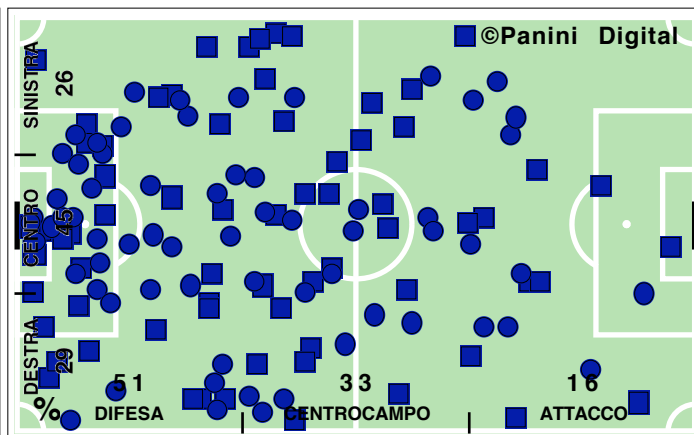

Accelerazioni

PERICOLOSITA'

Palle giocate in zona area

% attacco alla porta

% efficacia piazzati in attacco

Tiri dentro

Occasioni

Incontro	1° tempo	2° tempo
22':07" (48)	11':43" (54)	10':24" (43)
477 (49)	251 (54)	226 (44)
273 (47)	147 (54)	126 (41)
58,6	59,8	57,3
58 (57)	33 (72)	25 (45)
12,2	13,2	11,1
54,7	54,0	55,6
7':52" (42)	3':52" (43)	4':01" (40)
1/13	0/6	1/7
0	0	0
43,6	41,5	45,6
17,9	22,6	12,8
50,0	47,6	52,6
32,1	29,8	34,6
47	22	25
46,6	52,2	40,5
3	1	2
5	3	2
19,2	16,7	22,0
80,8	83,3	78,0
12/127	9/71	3/56
8/32	5/17	3/15
4	1	3
4/5	3/3	1/2
80,0	66,7	100,0
20,0	33,3	0,0
8/18	6/10	2/8
5	5	0
27	10	17
43,6	34,5	51,5
20,0	22,2	16,7
6/11	1/5	5/6
4	1	3

DISPOSIZIONI TATTICHE E DENSITA' DI GIOCO

46' primo tempo 21':51''

Serie A TIM 2009-2010
GENOA-ROMA 3-2

49' **secondo tempo** 23':56"

COPERTURA TERRITORIALE

GENOA

3-2

ROMA

PALLE RECUPERATE

FALLI COMMESSI

GIOcate UTILI

GENOA

3-2

ROMA

PASSAGGI LUNGI

DRIBBLING

CROSS SU AZIONE

GENOA

STUDIO FINALIZZAZIONI

Tiri: 13	Tiri dentro: 7	Reti: 3	Occasioni: 6
-----------------	-----------------------	----------------	---------------------

ANDAMENTO DEI TIRI NEL TEMPO

COME SI ARRIVA AL TIRO