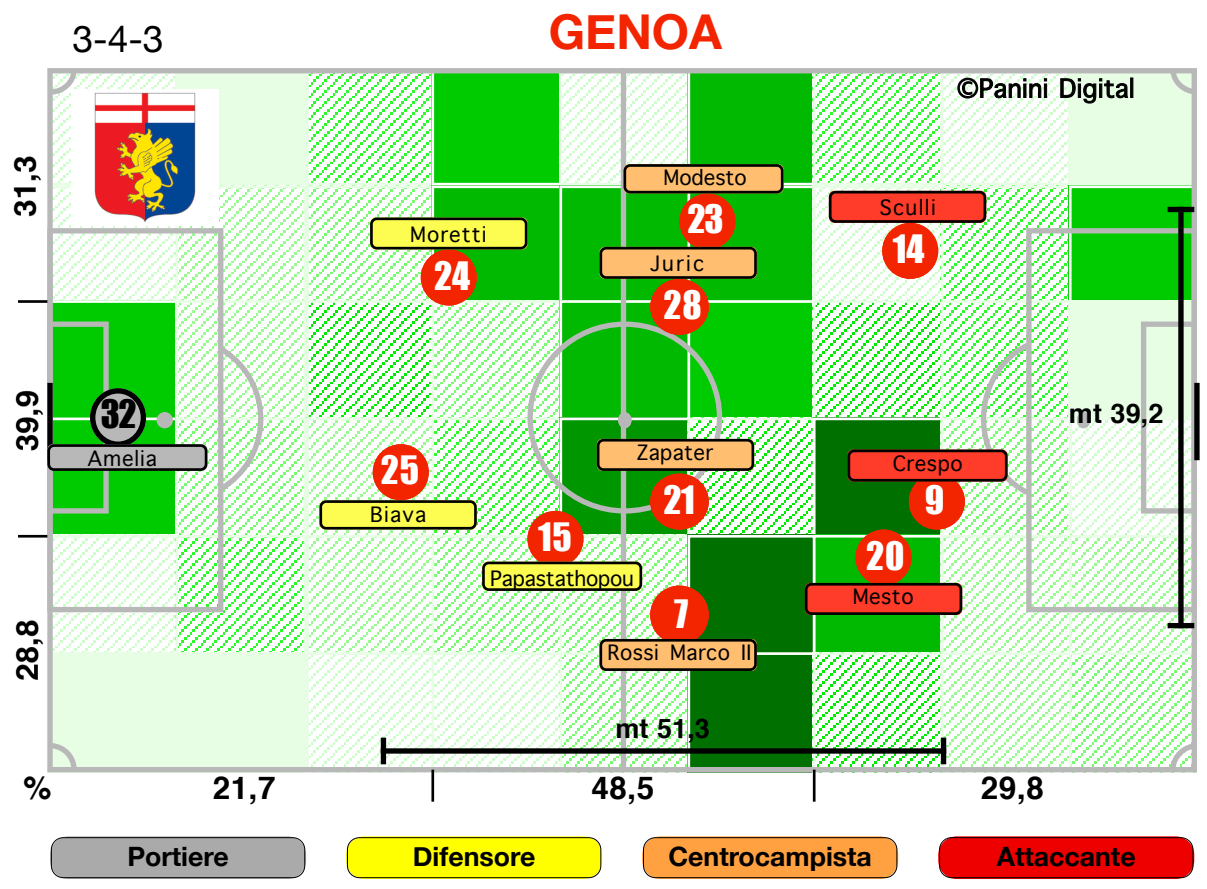

Passaggi lunghi utili

UTILIZZO DELL'AMPIEZZA

Cambi di gioco

Cross su azione dal fondo

% cross su azione da destra

% cross su azione da sinistra

INIZIATIVE PERSONALI

Dribbling utili

Accelerazioni

PERICOLOSITA'

Palle giocate in zona area

% attacco alla porta

% efficacia piazzati in attacco

Tiri dentro

Occasioni

Incontro	1° tempo	2° tempo
22':07" (48)	11':43" (54)	10':24" (43)
477 (49)	251 (54)	226 (44)
273 (47)	147 (54)	126 (41)
58,6	59,8	57,3
58 (57)	33 (72)	25 (45)
12,2	13,2	11,1
54,7	54,0	55,6
7':52" (42)	3':52" (43)	4':01" (40)
1/13	0/6	1/7
0	0	0
43,6	41,5	45,6
17,9	22,6	12,8
50,0	47,6	52,6
32,1	29,8	34,6
47	22	25
46,6	52,2	40,5
3	1	2
5	3	2
19,2	16,7	22,0
80,8	83,3	78,0
12/127	9/71	3/56
8/32	5/17	3/15
4	1	3
4/5	3/3	1/2
80,0	66,7	100,0
20,0	33,3	0,0
8/18	6/10	2/8
5	5	0
27	10	17
43,6	34,5	51,5
20,0	22,2	16,7
6/11	1/5	5/6
4	1	3

DISPOSIZIONI TATTICHE E DENSITA' DI GIOCO

46' primo tempo 21':51''

Serie A TIM 2009-2010
GENOA-ROMA 3-2

49' **secondo tempo** 23':56"

COPERTURA TERRITORIALE

GENOA

3-2

ROMA